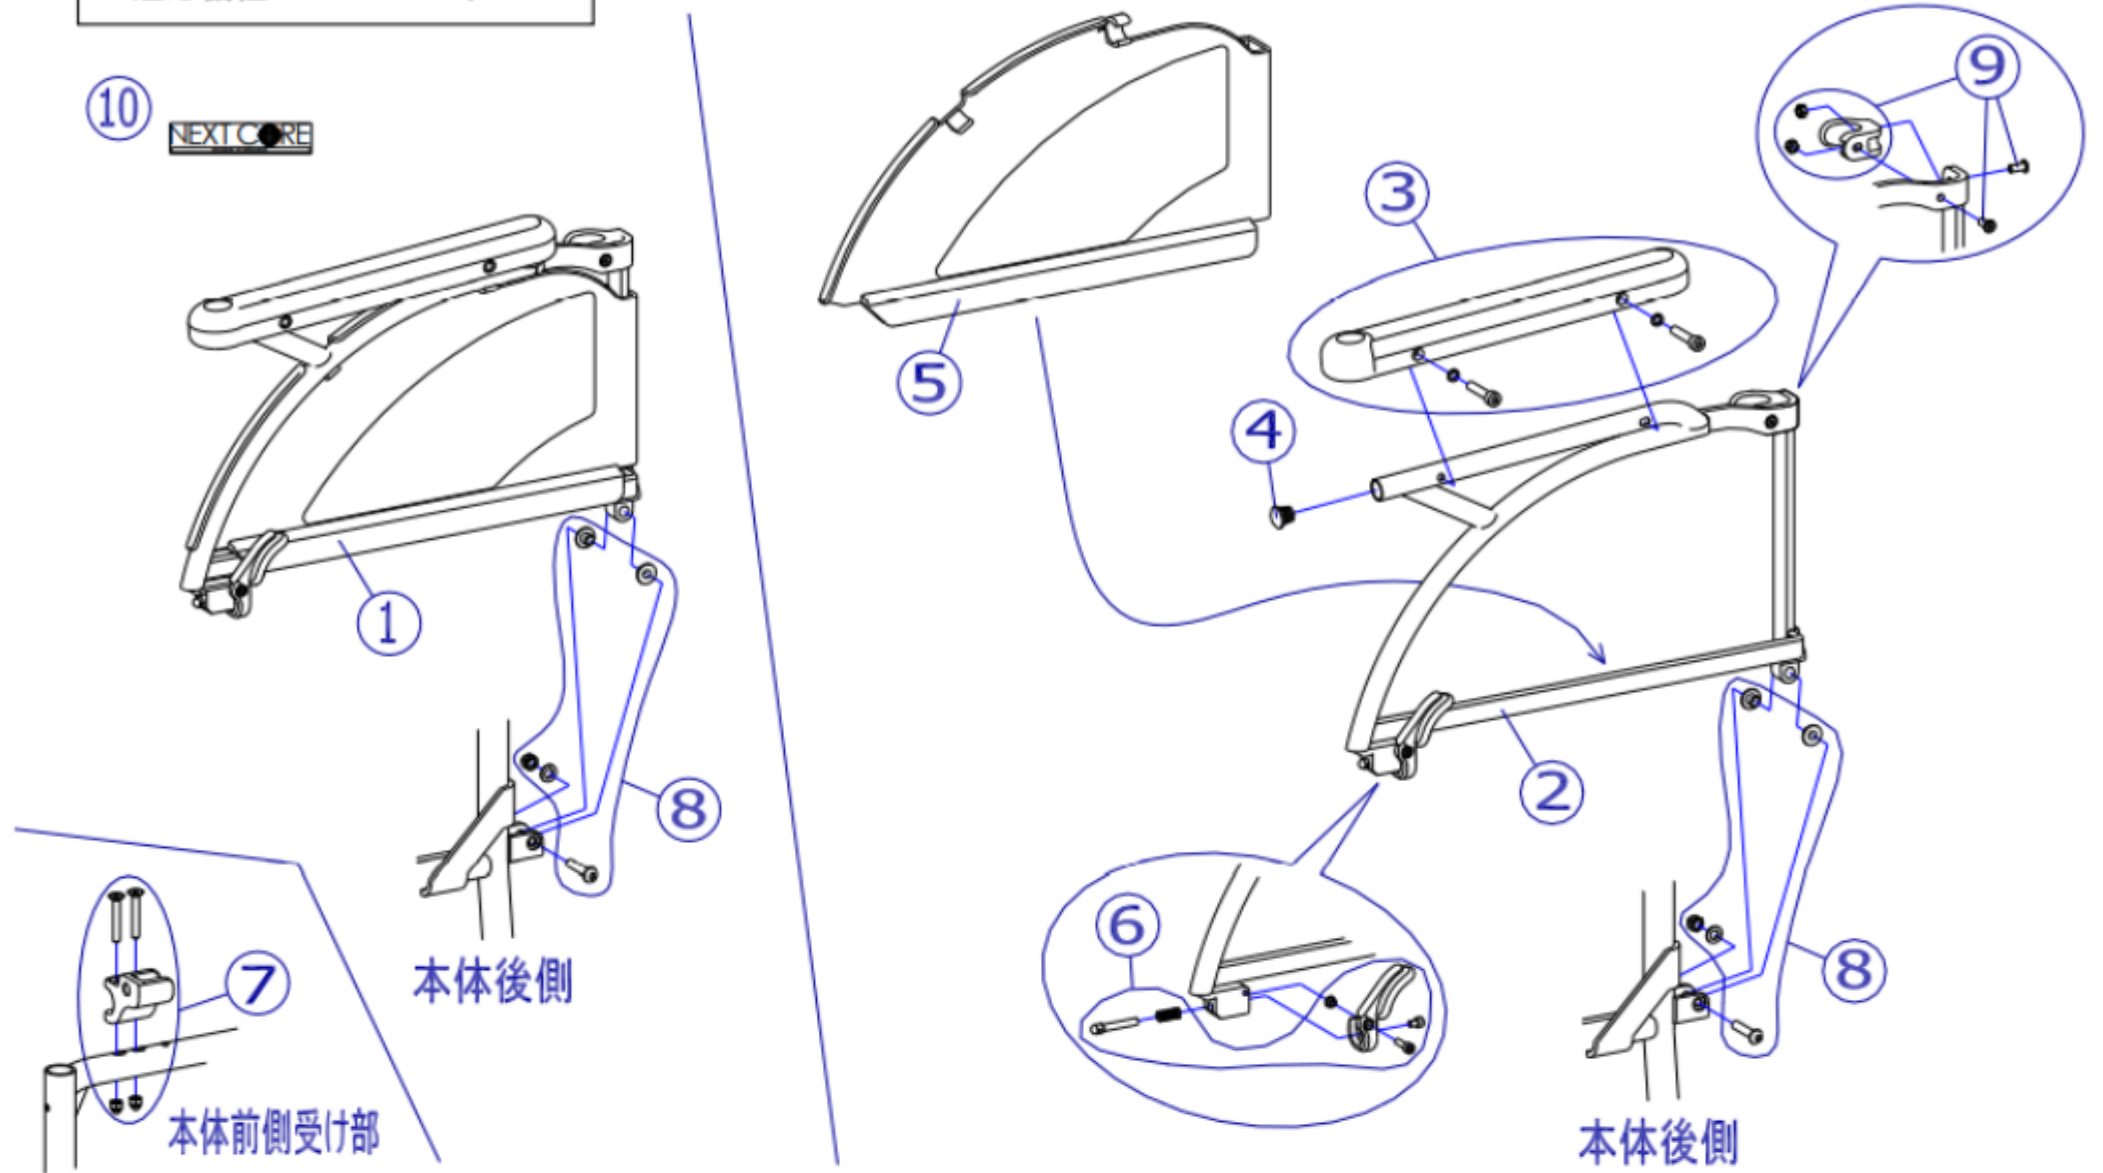

機種名/品名

NEXTシリーズ アームサポート①

区分

XTC-WC12

適応機種：NEXT-31B、41B

⑩ NEXT CORE

番号	品番	品名	注文単位	一台使用数	見積価格	備考
1	X-WC12-001L	NEXT跳ね上げ用アームサポート完成(左)	1個	1		◎お付
1	X-WC12-001R	NEXT跳ね上げ用アームサポート完成(右)	1個	1		◎お付
2	---	NEXT跳ね上げ用アームサポートフレーム(左)	----	---		設定無
2	---	NEXT跳ね上げ用アームサポートフレーム(右)	----	---		設定無
3	X-PA02-008L	NEXTアームサポート(左)	1本	1		お付
3	X-PA02-008R	NEXTアームサポート(右)	1本	1		お付
4	X-PA01-103	5分用中柱	1個	2		
5	X-WC12-004L	NEXT跳ね上げ用側板(左)	1枚	1		
5	X-WC12-004R	NEXT跳ね上げ用側板(右)	1枚	1		
6	X-WC12-005L	NEXT跳ね上げ用ローラー(左)	1個	1		
6	X-WC12-005R	NEXT跳ね上げ用ローラー(右)	1個	1		
7	X-WC12-007L	NEXT跳ね上げ用前側受け金具(左)	1個	1		
7	X-WC12-007R	NEXT跳ね上げ用前側受け金具(右)	1個	1		
8	X-WC12-008	NEXT跳ね上げ用支点ピン	1本	2		
9	X-WC12-006	NEXT跳ね上げ用後方ピン	1個	2		
10	X-WC11-010	NEXT CORE スティック	1枚	2		