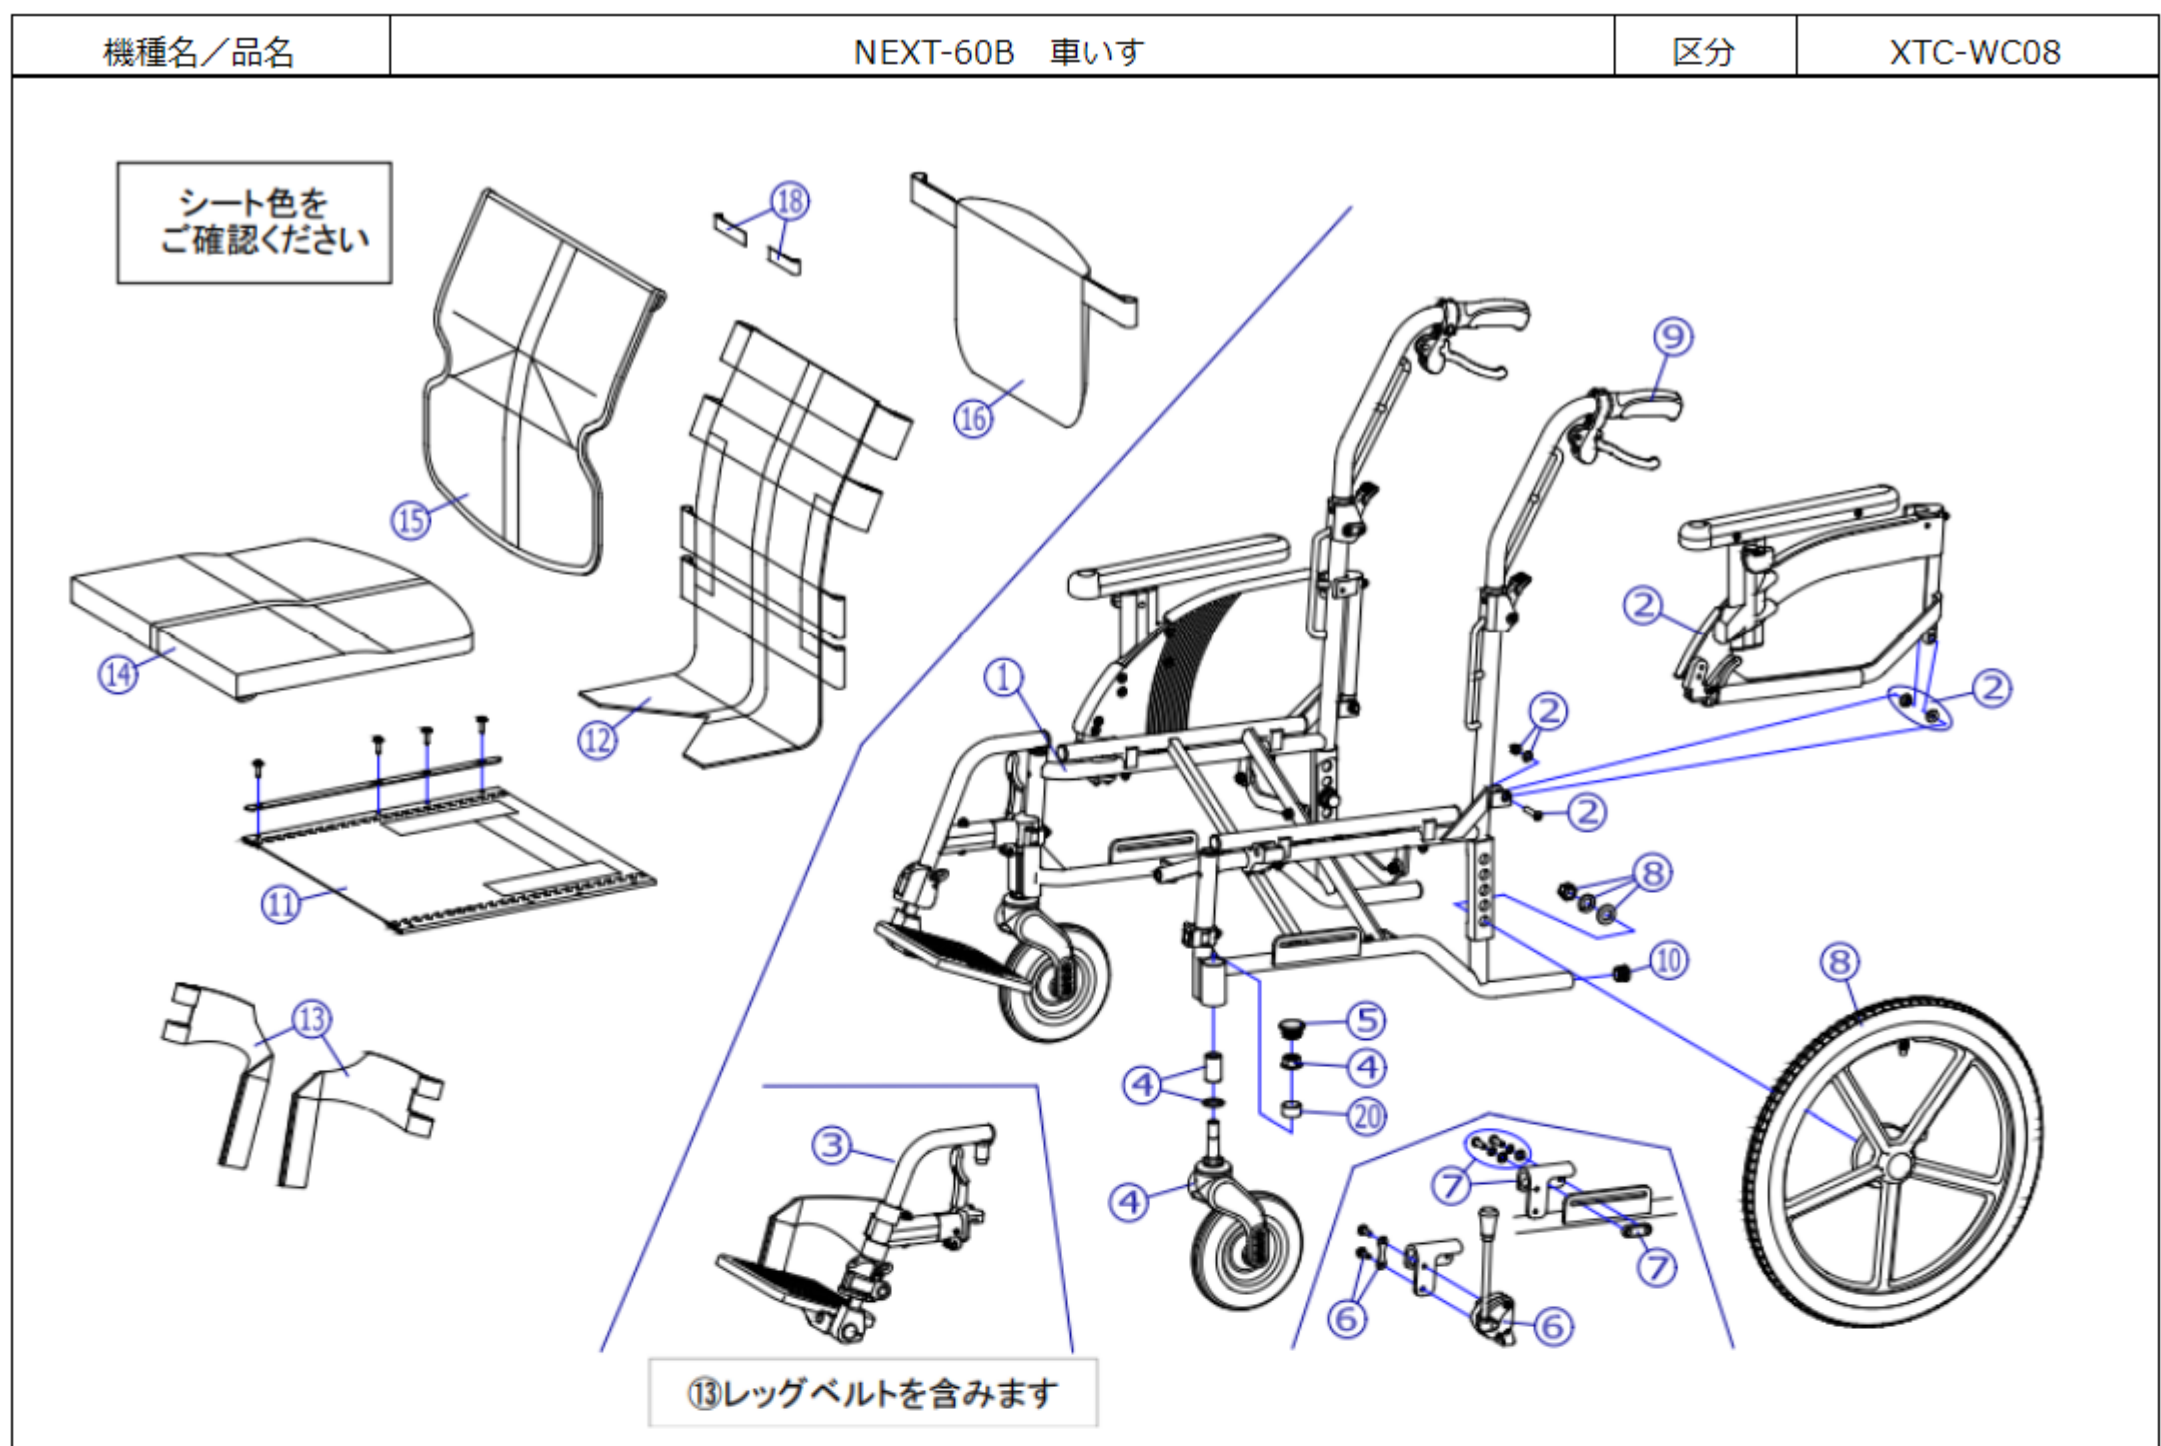

番号	品番	品名	注文単位	一台使用数	見積価格	備考
-	X-PD07-002	16×1-3/8 タイヤのみ	1本	2		
-	X-PD07-005	16×1-3/8 チューブ+スパーバルブセット	1本	2		スパーバルブセット付
-	X-PD07-006	16×1-3/8 タイヤ+チューブセット	1本	2		スパーバルブセット付
-	X-WC35-008	NEXTフレーム切作 NX03	1本	2		
-	X-WC37-010	NEXT用 6インチPUキャスタールセット	1個	2		
-	X-WC14-001R	NEXT低床跳ね上げ高さ調整用 アームレスト完成(右)	1個	1		
-	X-WC03-019-40F01	NEXT用 立体クッション+カバーシートセット(ホック付) 400幅 F-1	1個	1		⑤、⑥、⑦のセット
-	X-WC03-019-40F02	NEXT用 立体クッション+カバーシートセット(ホック付) 400幅 F-2	1個	1		⑤、⑥、⑦のセット
-	X-WC03-019-40F03	NEXT用 立体クッション+カバーシートセット(ホック付) 400幅 F-3	1個	1		⑤、⑥、⑦のセット
-	X-WC03-019-40F04	NEXT用 立体クッション+カバーシートセット(ホック付) 400幅 F-4	1個	1		⑤、⑥、⑦のセット
1	---	本体フレーム	---	---		
2	X-WC14-001L	NEXT低床跳ね上げ高さ調整用 アームレスト完成(左)	1個	1		
3	X-WC07-003L	NEXT-50/60用 シングアーム完成(左) フットプレート(L)付	1個	1		座幅:400、420⑧レックハック付
3	X-WC07-003R	NEXT-50/60用 シングアーム完成(右) フットプレート(L)付	1個	1		座幅:400、420⑧レックハック付
3	X-WC07-013L	NEXT-50/60用 シングアーム完成(左) フットプレート(M)付	1個	1		座幅:380⑧レックハック付
3	X-WC07-013R	NEXT-50/60用 シングアーム完成(右) フットプレート(M)付	1個	1		座幅:380⑧レックハック付
4	X-WC37-008	NEXT用 6インチPUジョイントキャスタールセット	1個	2		
5	X-WC37-002	キャスターキャップ【N】	1個	2		
6	X-WC38-001L	NEXT用 ミニクッションプレート(左)	1個	1		ホック付
6	X-WC38-001R	NEXT用 ミニクッションプレート(右)	1個	1		ホック付
7	X-WC38-007L	NEXT用 ミニクッション調整プレート(CTタイプ)(左)	1個	1		ホック付プレート用
7	X-WC38-007R	NEXT用 ミニクッション調整プレート(CTタイプ)(右)	1個	1		ホック付プレート用
8	X-WC32-001L	NEXT用 16×1-3/8軽量トランス車輪セット(左)	1本	1		タイヤ無
8	X-WC32-001R	NEXT用 16×1-3/8軽量トランス車輪セット(右)	1本	1		タイヤ無