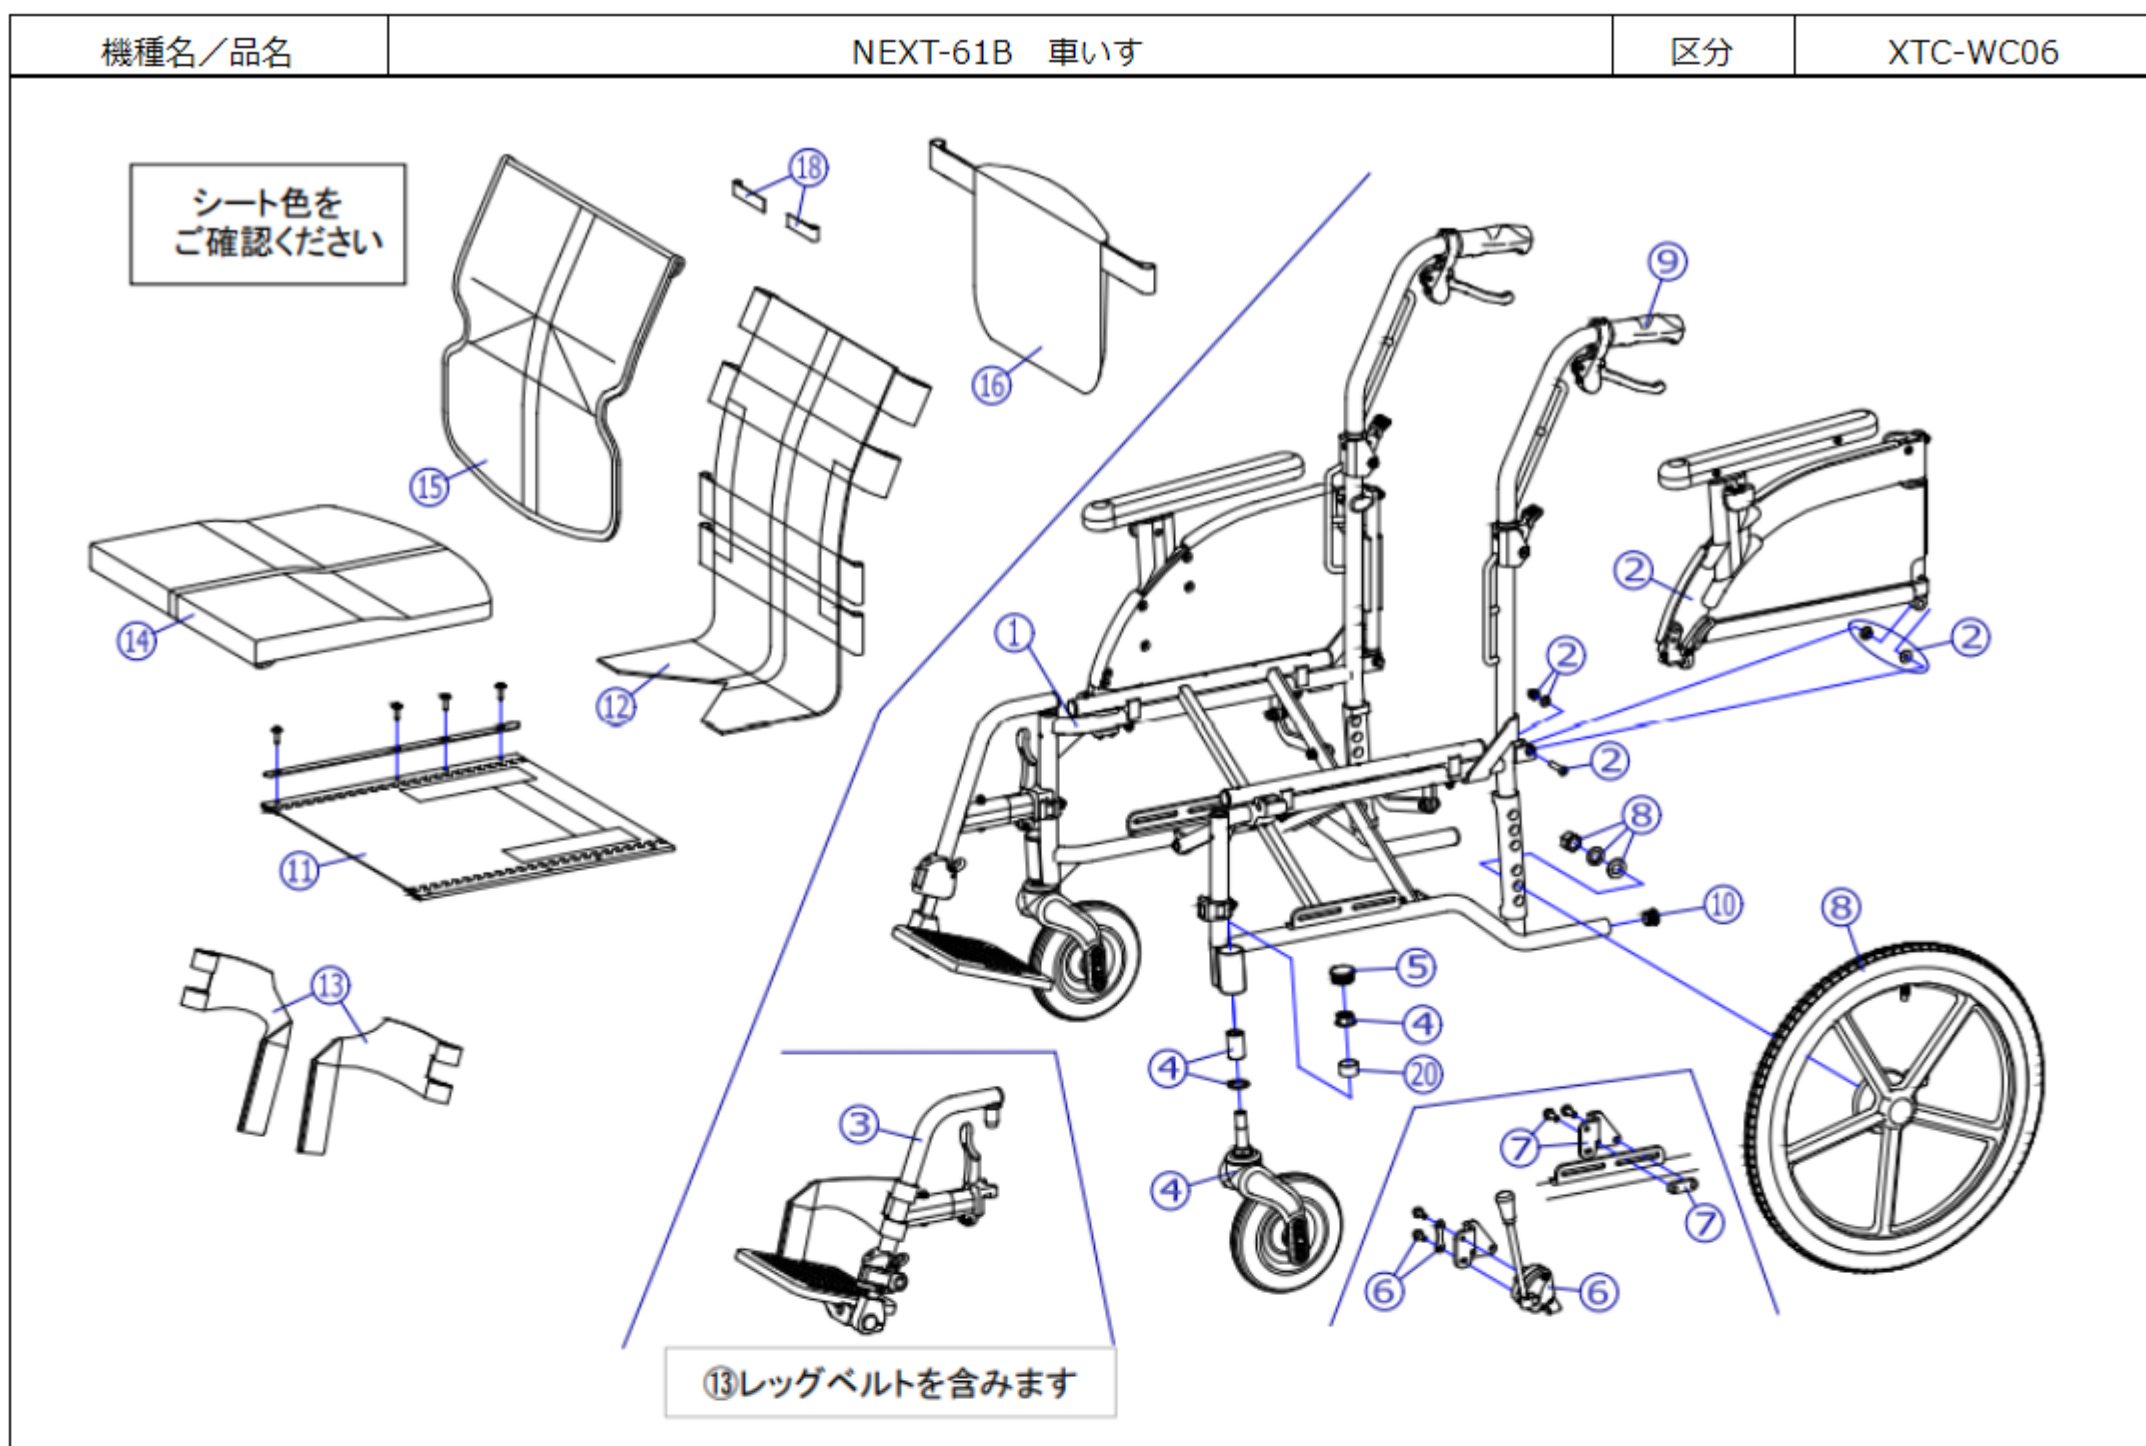

番号	品番	品名	注文単位	一台使用数	見積価格	備考
14	X-WC03-013-40F03	NEXT用 座立体クッション 400幅 F-3	1枚	1		
14	X-WC03-013-40F04	NEXT用 座立体クッション 400幅 F-4	1枚	1		
14	X-WC03-013-42F01	NEXT用 座立体クッション 420幅 F-1	1枚	1		
14	X-WC03-013-42F02	NEXT用 座立体クッション 420幅 F-2	1枚	1		
14	X-WC03-013-42F03	NEXT用 座立体クッション 420幅 F-3	1枚	1		
14	X-WC03-013-42F04	NEXT用 座立体クッション 420幅 F-4	1枚	1		
15	X-WC01-016-40F01	NEXT用 背加へシート F-1	1枚	1		
15	X-WC01-016-40F02	NEXT用 背加へシート F-2	1枚	1		
15	X-WC01-016-40F03	NEXT用 背加へシート F-3	1枚	1		
15	X-WC01-016-40F04	NEXT用 背加へシート F-4	1枚	1		
16	X-WC01-017	NEXT用 後付ホケット	1枚	1		
18	X-WC01-018	NEXT用 クイックリフト(2個セット)	1個	1		2個セット
20	X-WC37-014	NEXT用 キャスタールロック	1個	2