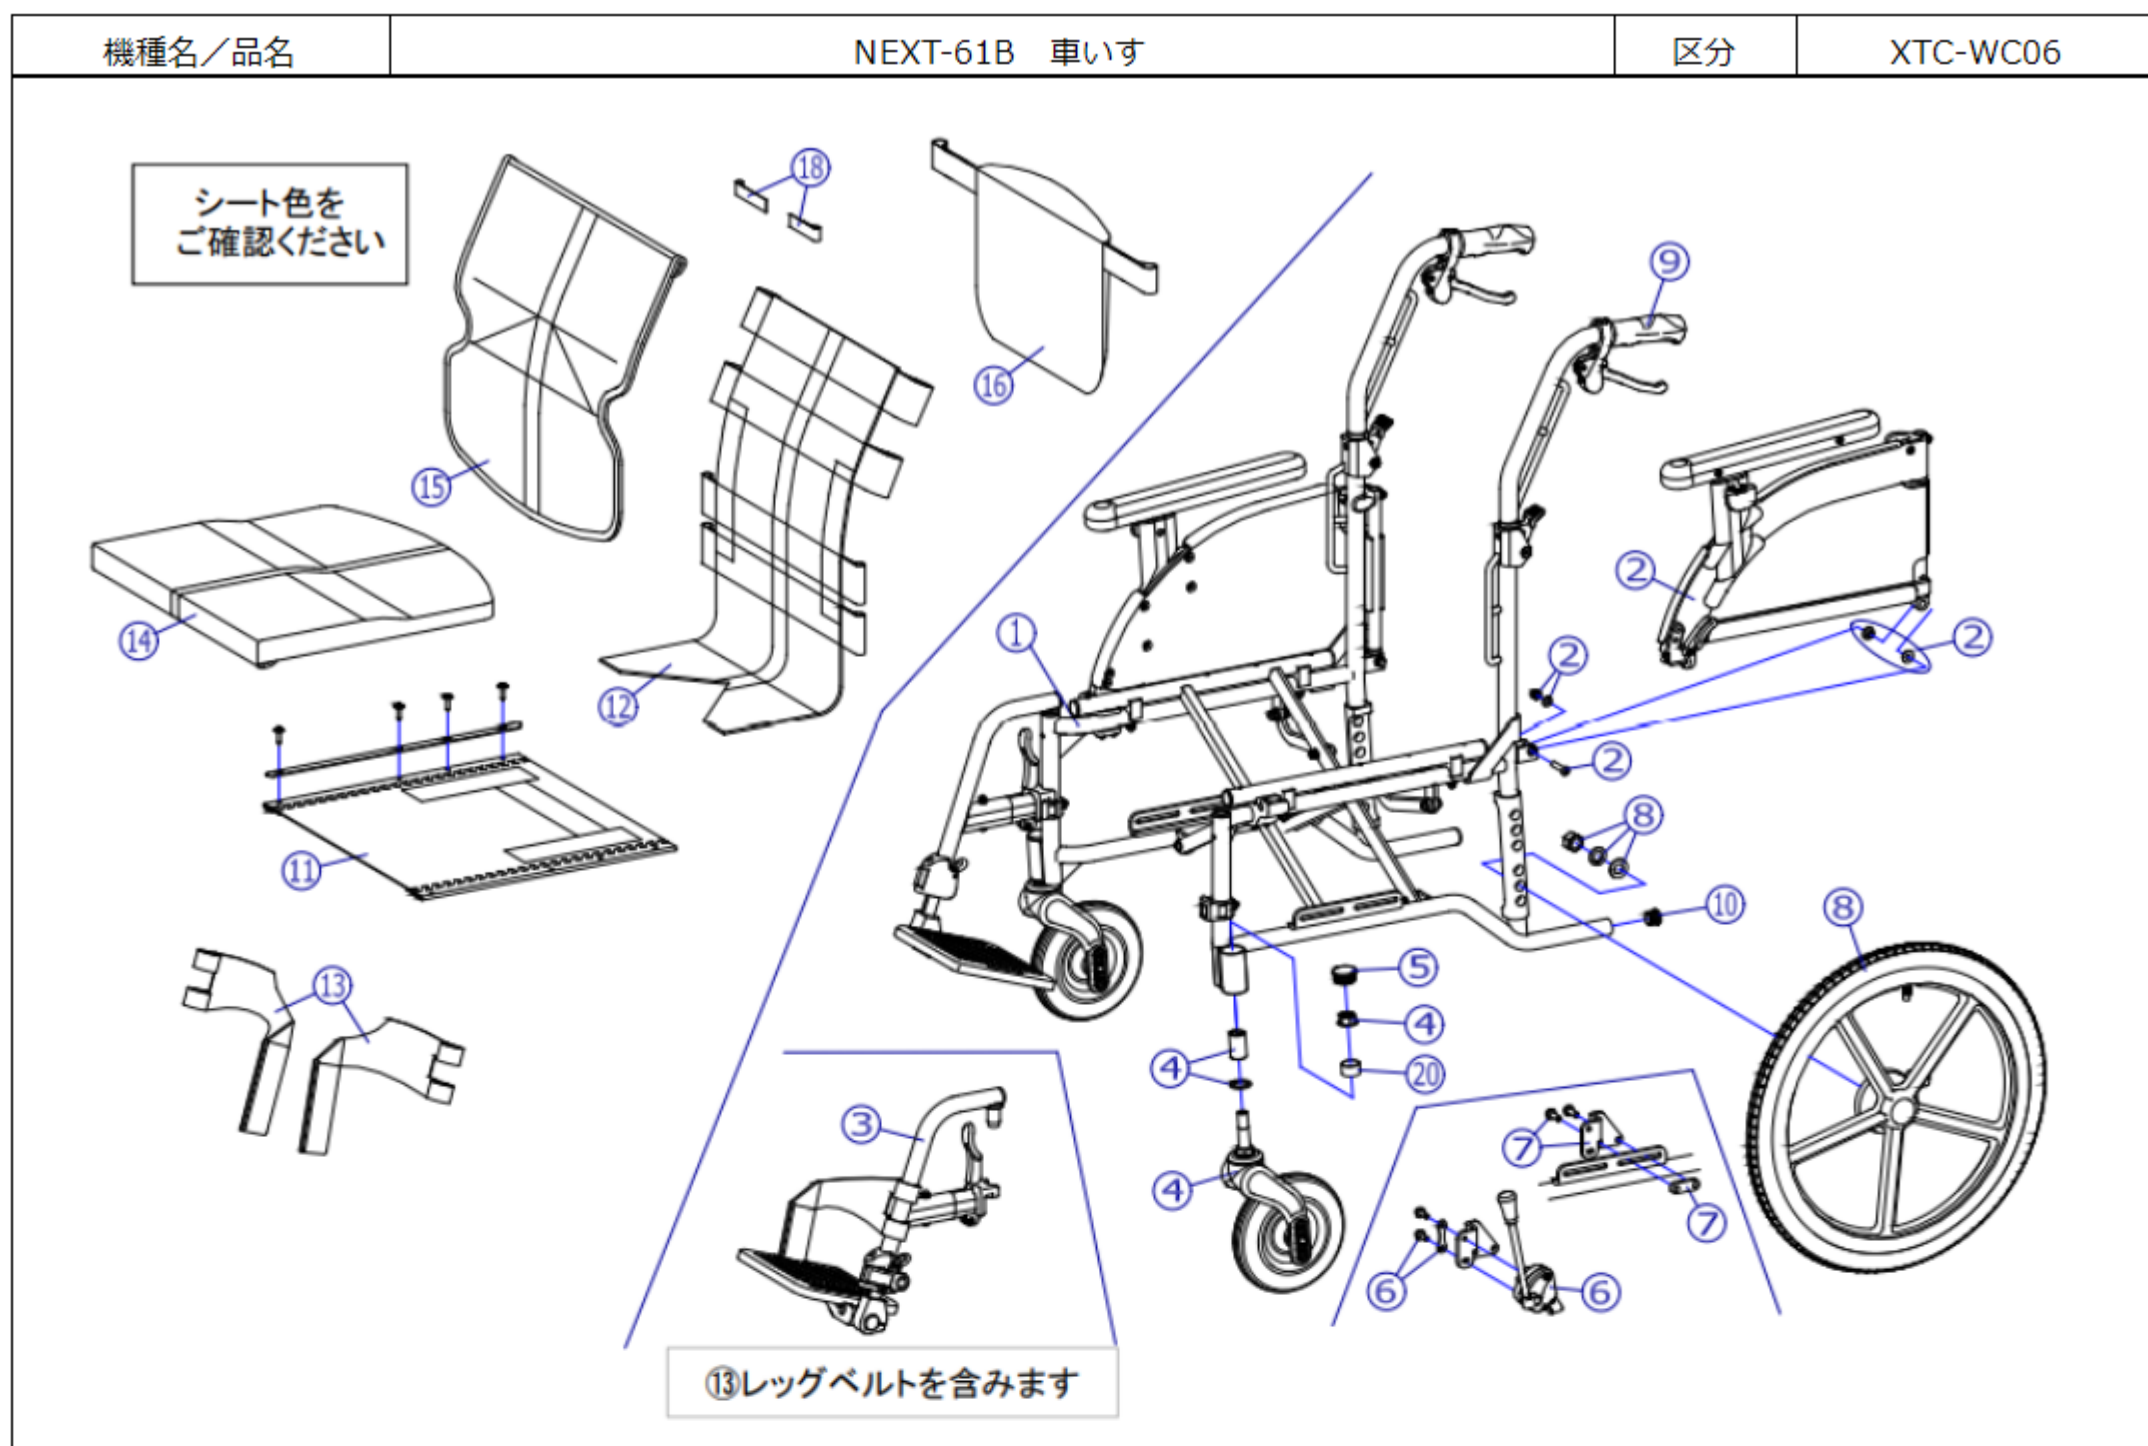

番号	品番	品名	注文単位	一台使用数	見積価格	備考
-	X-WC37-010	NEXT用 6インチPUキャスタールセット	1 個	2		
-	X-PD07-002	16×1-3/8 タイのみ	1 本	2		
-	X-PD07-005	16×1-3/8 チューブ+スハールセット	1 本	2		スハールセット付
-	X-PD07-006	16×1-3/8 タイ+チューブセット	1 本	2		スハールセット付
-	X-WC35-008	NEXTフレーム製作 NX03	1 本	2		
-	X-WC03-019-38F01	NEXT用 立体クッション+カバーシートセット(背付) 380幅 F-1	1 個	1		⑤、⑥、⑦のセット
-	X-WC03-019-38F02	NEXT用 立体クッション+カバーシートセット(背付) 380幅 F-2	1 個	1		⑤、⑥、⑦のセット
-	X-WC03-019-38F03	NEXT用 立体クッション+カバーシートセット(背付) 380幅 F-3	1 個	1		⑤、⑥、⑦のセット
-	X-WC03-019-38F04	NEXT用 立体クッション+カバーシートセット(背付) 380幅 F-4	1 個	1		⑤、⑥、⑦のセット
-	X-WC03-019-40F01	NEXT用 立体クッション+カバーシートセット(背付) 400幅 F-1	1 個	1		⑤、⑥、⑦のセット
-	X-WC03-019-40F02	NEXT用 立体クッション+カバーシートセット(背付) 400幅 F-2	1 個	1		⑤、⑥、⑦のセット
-	X-WC03-019-40F03	NEXT用 立体クッション+カバーシートセット(背付) 400幅 F-3	1 個	1		⑤、⑥、⑦のセット
-	X-WC03-019-40F04	NEXT用 立体クッション+カバーシートセット(背付) 400幅 F-4	1 個	1		⑤、⑥、⑦のセット
-	X-WC03-019-42F01	NEXT用 立体クッション+カバーシートセット(背付) 420幅 F-1	1 個	1		⑤、⑥、⑦のセット
-	X-WC03-019-42F02	NEXT用 立体クッション+カバーシートセット(背付) 420幅 F-2	1 個	1		⑤、⑥、⑦のセット
-	X-WC03-019-42F03	NEXT用 立体クッション+カバーシートセット(背付) 420幅 F-3	1 個	1		⑤、⑥、⑦のセット
-	X-WC03-019-42F04	NEXT用 立体クッション+カバーシートセット(背付) 420幅 F-4	1 個	1		⑤、⑥、⑦のセット
1	---	本体フレーム	---	---		
2	X-WC13-001L	NEXT跳ね上げ高さ調整用 アームメント完成(左)	1 個	1		
2	X-WC13-001R	NEXT跳ね上げ高さ調整用 アームメント完成(右)	1 個	1		
3	X-WC05-003L	NEXT-51/61用 シングア外完成(左) フットプレート(L)付	1 個	1		座幅:400、420⑧レック付
3	X-WC05-003R	NEXT-51/61用 シングア外完成(右) フットプレート(L)付	1 個	1		座幅:400、420⑧レック付
3	X-WC05-013L	NEXT-51/61用 シングア外完成(左) フットプレート(M)付	1 個	1		座幅:380⑧レック付
3	X-WC05-013R	NEXT-51/61用 シングア外完成(右) フットプレート(M)付	1 個	1		座幅:380⑧レック付