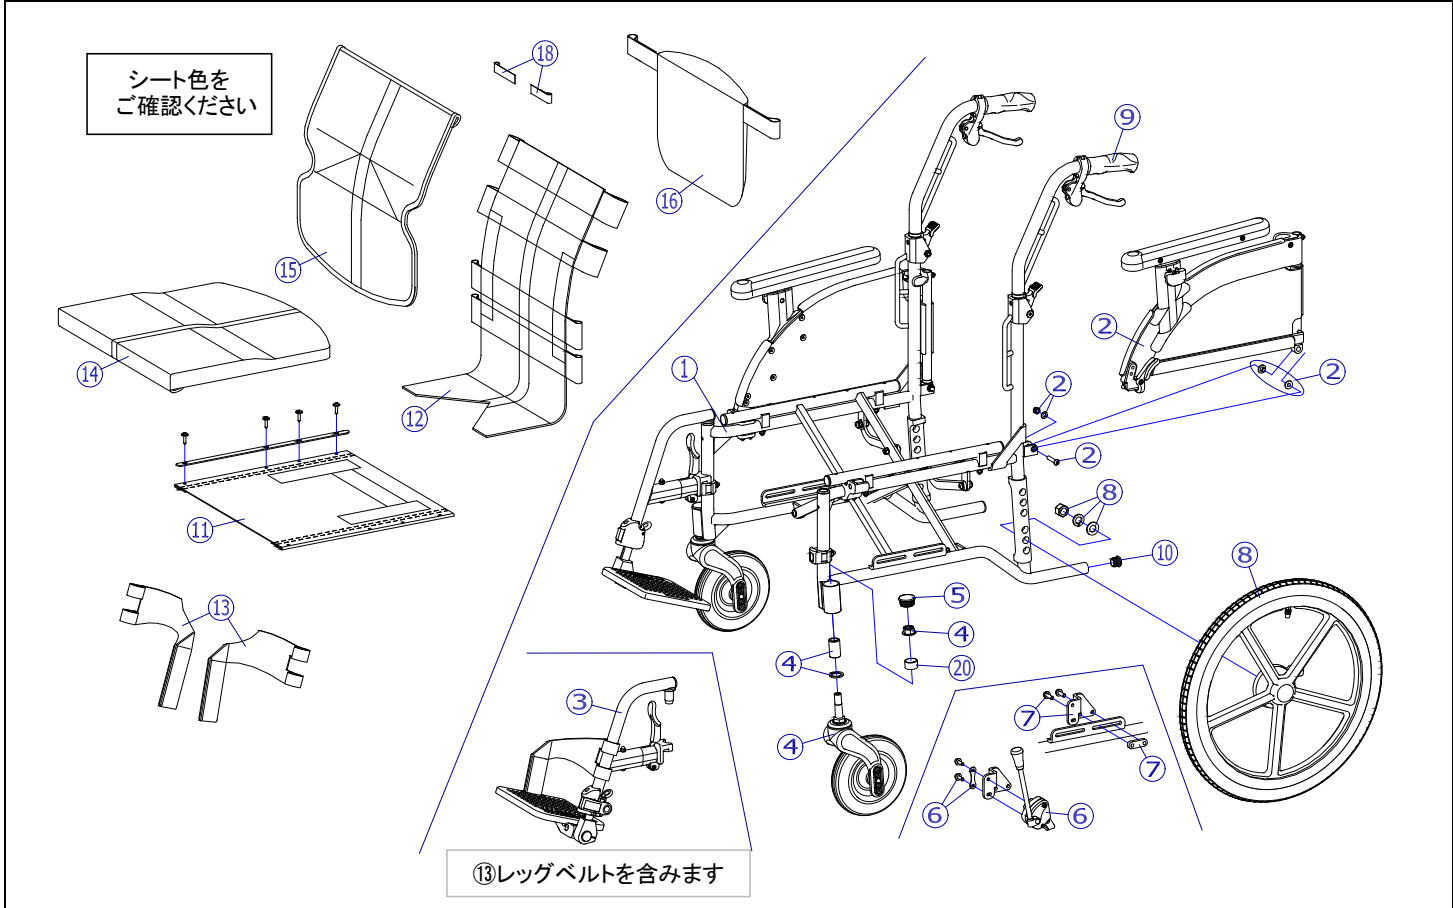

2019/7/22修正H

機種名/品名		NEXT-61B 車いす			ページ	XTC- WC06B		
番号	品番	品名	注文単位	一台使用数	見積価格	標準納期	備考	
1	---	本体フレーム	---	---	---	---		
2	X-WC13-001L	NEXT跳ね上げ高さ調整用 アームサポート完成(左)	1	個	1			
	X-WC13-001R	NEXT跳ね上げ高さ調整用 アームサポート完成(右)	1	個	1			
3	X-WC05-003L	NEXT-51/61用 スイングアウト完成(左) フットサポート(L)付	1	個	1		座幅:400、420	
	X-WC05-003R	NEXT-51/61用 スイングアウト完成(右) フットサポート(L)付	1	個	1		⑬レッグベルト付	
	X-WC05-013L	NEXT-51/61用 スイングアウト完成(左) フットサポート(M)付	1	個	1		座幅:380	
	X-WC05-013R	NEXT-51/61用 スイングアウト完成(右) フットサポート(M)付	1	個	1		⑬レッグベルト付	
4	X-WC37-006	NEXT用 6インチPUアジャスタブルキャスタセット	1	個	2			
キャスタ輪	X-WC37-010	NEXT用 6インチPUキャスタ輪セット	1	個	2			
5	X-WC37-002	キャスタケースキャップ【N】	1	個	2			
6	X-WC38-001L	NEXT用 ミニタックルブレーキセット(左)	1	個	1		ボルト付	
	X-WC38-001R	NEXT用 ミニタックルブレーキセット(右)	1	個	1			
7	X-WC38-005L	NEXT用 ミニタックル調整プレート(Bタイプ)(左)	1	個	1		ボルト付	
	X-WC38-005R	NEXT用 ミニタックル調整プレート(Bタイプ)(右)	1	個	1		プレート黒色	
8	X-WC32-001L	NEXT用 16×1-3/8軽量ドラム車輪セット(左)	1	本	1		ワイヤー無	
	X-WC32-001R	NEXT用 16×1-3/8軽量ドラム車輪セット(右)	1	本	1			
	X-WC02-003L	NEXT用 16×1-3/8軽量ドラム車輪セット(左) ワイヤーNX03付	1	本	1		ワイヤー有	
	X-WC02-003R	NEXT用 16×1-3/8軽量ドラム車輪セット(右) ワイヤーNX03付	1	本	1			
		↑ 標準はエアータイヤ仕様となります。						
タイヤなど	X-PD07-002	16×1-3/8 タイヤのみ	1	本	2			
	X-PD07-005	16×1-3/8 チューブ+スーパーバルブ セット	1	本	2		スーパーバルブセット付	
	X-PD07-006	16×1-3/8 タイヤ+チューブセット	1	本	2		スーパーバルブセット付	
	X-WC35-008	NEXTブレーキワイヤー NX03	1	本	2			
9	X-PA01-007	NEXTグリップ	1	本	2		接着剤必要	
		↑ 接着剤で取付けていただく事を推奨しております。						
10	X-PA01-101	6分用中柱	1	個	2			
11	X-WC01-010-38000	NEXT標準用 座ベースシートセット(芯金・シートビス付) 380幅	1	枚	1			
	X-WC01-010-40000	NEXT標準用 座ベースシートセット(芯金・シートビス付) 400幅	1	枚	1			
	X-WC01-010-42000	NEXT標準用 座ベースシートセット(芯金・シートビス付) 420幅	1	枚	1			
12	X-WC01-013-00000	NEXT用 背張り調整シート	1	枚	1			
13	X-WC03-012L	NEXTスイング用 レッグベルト(左)	1	本	1			
	X-WC03-012R	NEXTスイング用 レッグベルト(右)	1	本	1			
注記								