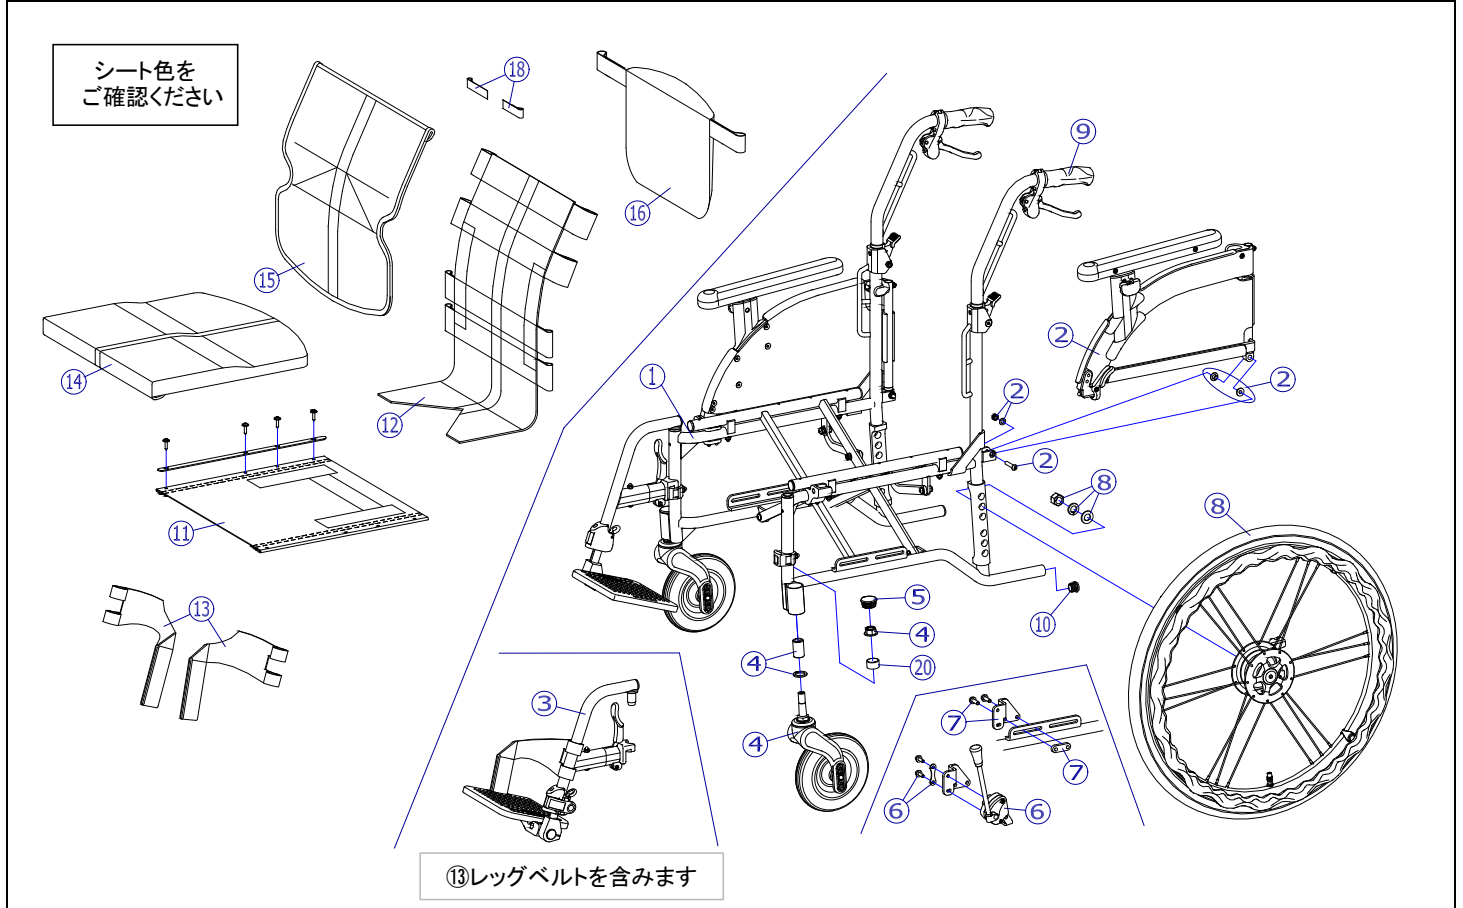

2019/7/22修正F

機種名/品名		NEXT-51B 車いす				ページ	XTC- WC05B
番号	品番	品名	注文単位	一台使用数	見積価格	標準納期	備考
1	---	本体フレーム	---	---	---	---	
2	X-WC13-001L	NEXT跳ね上げ高さ調整用 アームサポート完成(左)	1	個	1		
	X-WC13-001R	NEXT跳ね上げ高さ調整用 アームサポート完成(右)	1	個	1		
3	X-WC05-003L	NEXT-51/61用 スイングアウト完成(左) フットサポート(L)付	1	個	1		座幅:400、420
	X-WC05-003R	NEXT-51/61用 スイングアウト完成(右) フットサポート(L)付	1	個	1		⑬レッグベルト付
	X-WC05-013L	NEXT-51/61用 スイングアウト完成(左) フットサポート(M)付	1	個	1		座幅:380
	X-WC05-013R	NEXT-51/61用 スイングアウト完成(右) フットサポート(M)付	1	個	1		⑬レッグベルト付
4	X-WC37-006	NEXT用 6インチPUアジャスタブルキャスタセット	1	個	2		
キャスタ輪	X-WC37-010	NEXT用 6インチPUキャスタ輪セット	1	個	2		
5	X-WC37-002	キャスタケースキャップ[N]	1	個	2		
6	X-WC38-001L	NEXT用 ミニタックルブレーキセット(左)	1	個	1		ボルト付
	X-WC38-001R	NEXT用 ミニタックルブレーキセット(右)	1	個	1		
7	X-WC38-005L	NEXT用 ミニタックル調整プレート(Bタイプ)(左)	1	個	1		ボルト付
	X-WC38-005R	NEXT用 ミニタックル調整プレート(Bタイプ)(右)	1	個	1		プレート黒色
8	X-WC31-022L	NEXT用 22×1-1/4軽量ドラム車輪セット(左)	1	本	1		ワイヤー無
	X-WC31-022R	NEXT用 22×1-1/4軽量ドラム車輪セット(右)	1	本	1		
	X-WC05-004L	NEXT用 22×1-1/4軽量ドラム車輪セット(左) ワイヤーNX02付	1	本	1		ワイヤー有
	X-WC05-004R	NEXT用 22×1-1/4軽量ドラム車輪セット(右) ワイヤーNX02付	1	本	1		
↑ 標準はエアータイヤ仕様となります。							
タイヤなど	X-WC31-032	22×1-1/4 タイヤのみ(NEXT用)	1	本	2		
	X-WC31-042	22×1-1/4 チューブ+フラップセット(NEXT用)	1	本	2		スーパーバルブセット付
	X-WC31-052	22×1-1/4 タイヤ+チューブ+フラップセット(NEXT用)	1	本	2		スーパーバルブセット付
	X-WC35-007	NEXTブレーキワイヤー NX02	1	本	2		
9	X-PA01-007	NEXTグリップ	1	本	2		接着剤必要
↑ 接着剤で取付けていただく事を推奨しております。							
10	X-PA01-101	6分用中栓	1	個	2		
11	X-WC01-010-38000	NEXT標準用 座ベースシートセット(芯金・シートビス付) 380幅	1	枚	1		
	X-WC01-010-40000	NEXT標準用 座ベースシートセット(芯金・シートビス付) 400幅	1	枚	1		
	X-WC01-010-42000	NEXT標準用 座ベースシートセット(芯金・シートビス付) 420幅	1	枚	1		
12	X-WC01-013-00000	NEXT用 背張り調整シート	1	枚	1		
13	X-WC03-012L	NEXTスイング用 レッグベルト(左)	1	本	1		
	X-WC03-012R	NEXTスイング用 レッグベルト(右)	1	本	1		
注記							