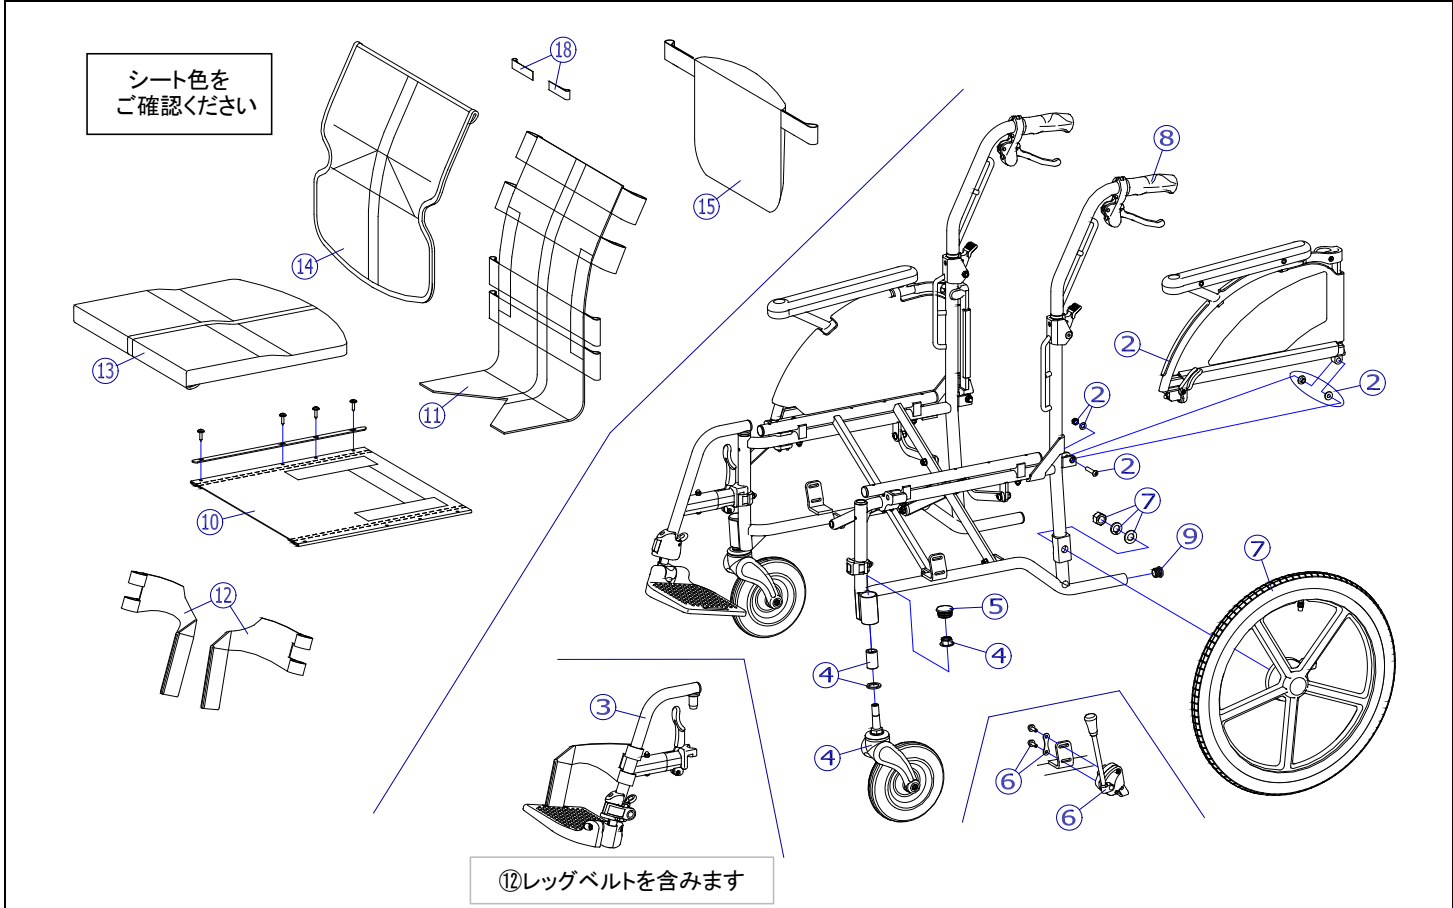

2019/7/22修正E

機種名／品名		NEXT-41B 車いす				ページ	XTC- WC04B	
番号	品番	品名	注文単位	一台使用数	見積価格	標準納期	備考	
1	---	本体フレーム	---	---	---	---		
2	X-WC12-001L	NEXT跳ね上げ用 アームサポート完成(左)	1	個	1			
	X-WC12-001R	NEXT跳ね上げ用 アームサポート完成(右)	1	個	1			
3	X-WC03-003L	NEXT-31/41用 スイングアウト完成(左) フットサポート(L)付	1	個	1		座幅:400、420	
	X-WC03-003R	NEXT-31/41用 スイングアウト完成(右) フットサポート(L)付	1	個	1		⑫レッグベルト含	
	X-WC03-013L	NEXT-31/41用 スイングアウト完成(左) フットサポート(M)付	1	個	1		座幅:380	
	X-WC03-013R	NEXT-31/41用 スイングアウト完成(右) フットサポート(M)付	1	個	1		⑫レッグベルト含	
4	X-WC37-001	NEXT用 6インチPUキャスタセット	1	個	2			
キャスタ輪	X-WC37-010	NEXT用 6インチPUキャスタ輪セット	1	個	2			
5	X-WC37-002	キャスタケースキャップ[N]	1	個	2			
6	X-WC38-001L	NEXT用 ミニタックルブレーキセット(左)	1	個	1		ボルト付	
	X-WC38-001R	NEXT用 ミニタックルブレーキセット(右)	1	個	1			
7	X-WC32-001L	NEXT用 16×1-3/8軽量ドラム車輪セット(左)	1	本	1		ワイヤー無	
	X-WC32-001R	NEXT用 16×1-3/8軽量ドラム車輪セット(右)	1	本	1			
	X-WC02-002L	NEXT用 16×1-3/8軽量ドラム車輪セット(左) ワイヤーNX02付	1	本	1		ワイヤー有	
	X-WC02-002R	NEXT用 16×1-3/8軽量ドラム車輪セット(右) ワイヤーNX02付	1	本	1			
		↑ 標準はエアータイヤ仕様となります。						
タイヤ など	X-PD07-002	16×1-3/8 タイヤのみ	1	本	2			
	X-PD07-005	16×1-3/8 チューブ+スーパーバルブ セット	1	本	2		スーパーバルブセット付	
	X-PD07-006	16×1-3/8 タイヤ+チューブセット	1	本	2		スーパーバルブセット付	
	X-WC35-007	NEXTブレーキワイヤー NX02	1	本	2			
8	X-PA01-007	NEXTグリップ	1	本	2		接着剤必要	
			↑ 接着剤で取付けていただく事を推奨しております。					
9	X-PA01-101	6分用中柱	1	個	2			
10	X-WC01-010-38000	NEXT標準用 座ベースシートセット(芯金・シートビス付) 380幅	1	枚	1			
	X-WC01-010-40000	NEXT標準用 座ベースシートセット(芯金・シートビス付) 400幅	1	枚	1			
	X-WC01-010-42000	NEXT標準用 座ベースシートセット(芯金・シートビス付) 420幅	1	枚	1			
11	X-WC01-013-00000	NEXT用 背張り調整シート	1	枚	1			
12	X-WC03-012L	NEXTスイング用 レッグベルト(左)	1	本	1			
	X-WC03-012R	NEXTスイング用 レッグベルト(右)	1	本	1			
注記								