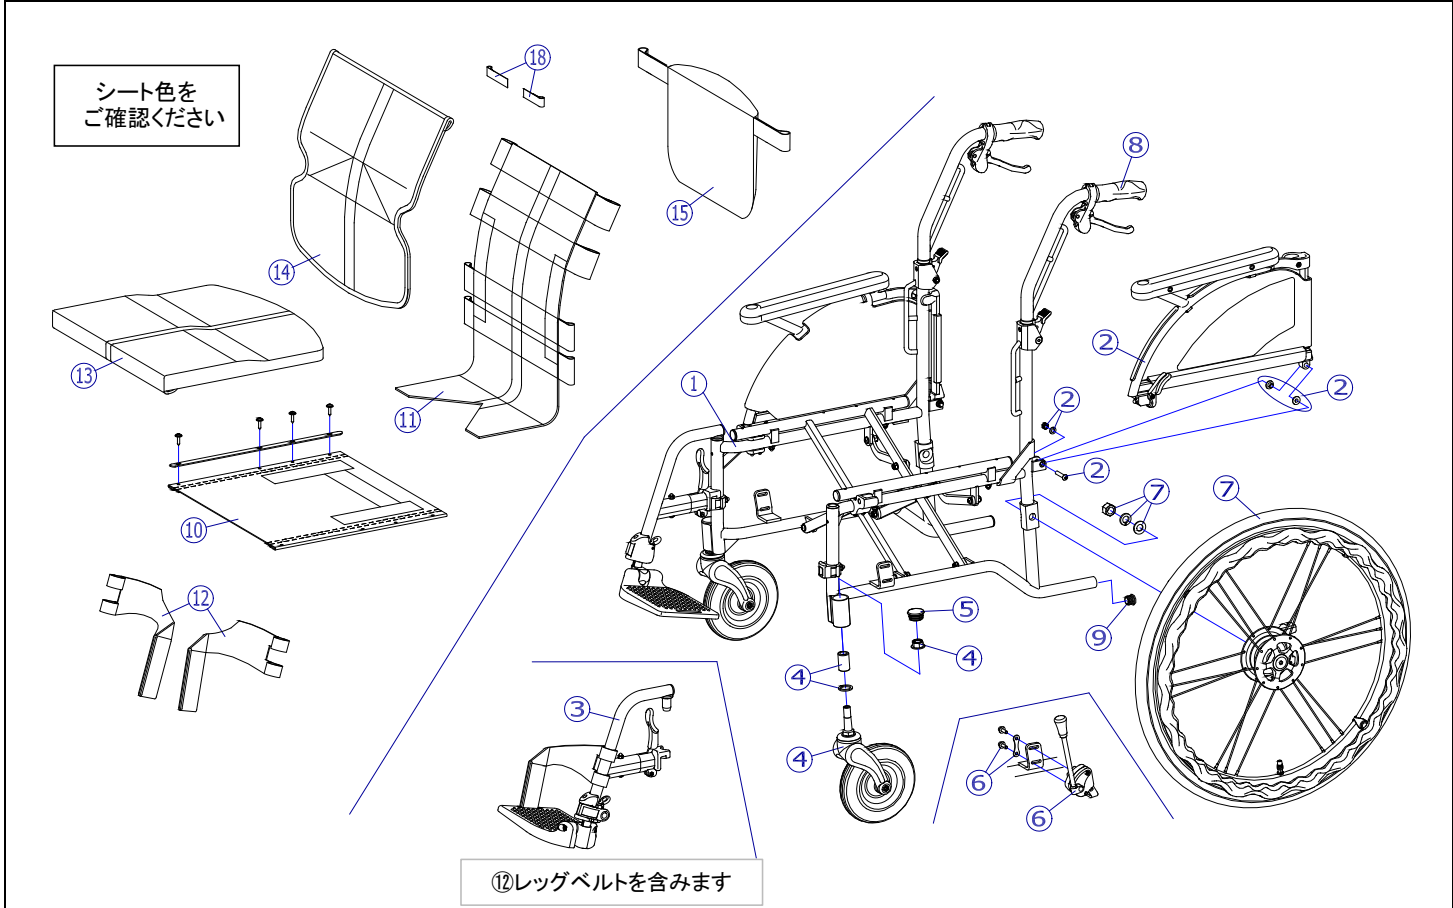

番号	品番	品名	注文単位	一台使用数	見積価格	標準納期	備考
13	X-WC03-013-38F01	NEXT用 座立体クッション 380幅 F-1	1	枚	1		
	X-WC03-013-38F02	NEXT用 座立体クッション 380幅 F-2	1	枚	1		
	X-WC03-013-38F03	NEXT用 座立体クッション 380幅 F-3	1	枚	1		
	X-WC03-013-38F04	NEXT用 座立体クッション 380幅 F-4	1	枚	1		
	X-WC03-013-40F01	NEXT用 座立体クッション 400幅 F-1	1	枚	1		
	X-WC03-013-40F02	NEXT用 座立体クッション 400幅 F-2	1	枚	1		
	X-WC03-013-40F03	NEXT用 座立体クッション 400幅 F-3	1	枚	1		
	X-WC03-013-40F04	NEXT用 座立体クッション 400幅 F-4	1	枚	1		
	X-WC03-013-42F01	NEXT用 座立体クッション 420幅 F-1	1	枚	1		
	X-WC03-013-42F02	NEXT用 座立体クッション 420幅 F-2	1	枚	1		
	X-WC03-013-42F03	NEXT用 座立体クッション 420幅 F-3	1	枚	1		
	X-WC03-013-42F04	NEXT用 座立体クッション 420幅 F-4	1	枚	1		
14	X-WC01-016-40F01	NEXT用 背カバーシート F-1	1	枚	1		
	X-WC01-016-40F02	NEXT用 背カバーシート F-2	1	枚	1		
	X-WC01-016-40F03	NEXT用 背カバーシート F-3	1	枚	1		
	X-WC01-016-40F04	NEXT用 背カバーシート F-4	1	枚	1		
15	X-WC01-017	NEXT用 後付ポケット	1	枚	1		
18	X-WC01-018	NEXT用 ワイヤホルダー(2個セット)	1	個	1		2個セット
シートセット	X-WC03-019-38F01	NEXT用 立体クッション・カバーシートセット(ポケット付) 380幅 F-1	1	個	1		⑬、⑭、⑮のセット
	X-WC03-019-38F02	NEXT用 立体クッション・カバーシートセット(ポケット付) 380幅 F-2	1	個	1		
	X-WC03-019-38F03	NEXT用 立体クッション・カバーシートセット(ポケット付) 380幅 F-3	1	個	1		
	X-WC03-019-38F04	NEXT用 立体クッション・カバーシートセット(ポケット付) 380幅 F-4	1	個	1		
	X-WC03-019-40F01	NEXT用 立体クッション・カバーシートセット(ポケット付) 400幅 F-1	1	個	1		⑬、⑭、⑮のセット
	X-WC03-019-40F02	NEXT用 立体クッション・カバーシートセット(ポケット付) 400幅 F-2	1	個	1		
	X-WC03-019-40F03	NEXT用 立体クッション・カバーシートセット(ポケット付) 400幅 F-3	1	個	1		
	X-WC03-019-40F04	NEXT用 立体クッション・カバーシートセット(ポケット付) 400幅 F-4	1	個	1		
	X-WC03-019-42F01	NEXT用 立体クッション・カバーシートセット(ポケット付) 420幅 F-1	1	個	1		⑬、⑭、⑮のセット
	X-WC03-019-42F02	NEXT用 立体クッション・カバーシートセット(ポケット付) 420幅 F-2	1	個	1		
	X-WC03-019-42F03	NEXT用 立体クッション・カバーシートセット(ポケット付) 420幅 F-3	1	個	1		
	X-WC03-019-42F04	NEXT用 立体クッション・カバーシートセット(ポケット付) 420幅 F-4	1	個	1		

注記