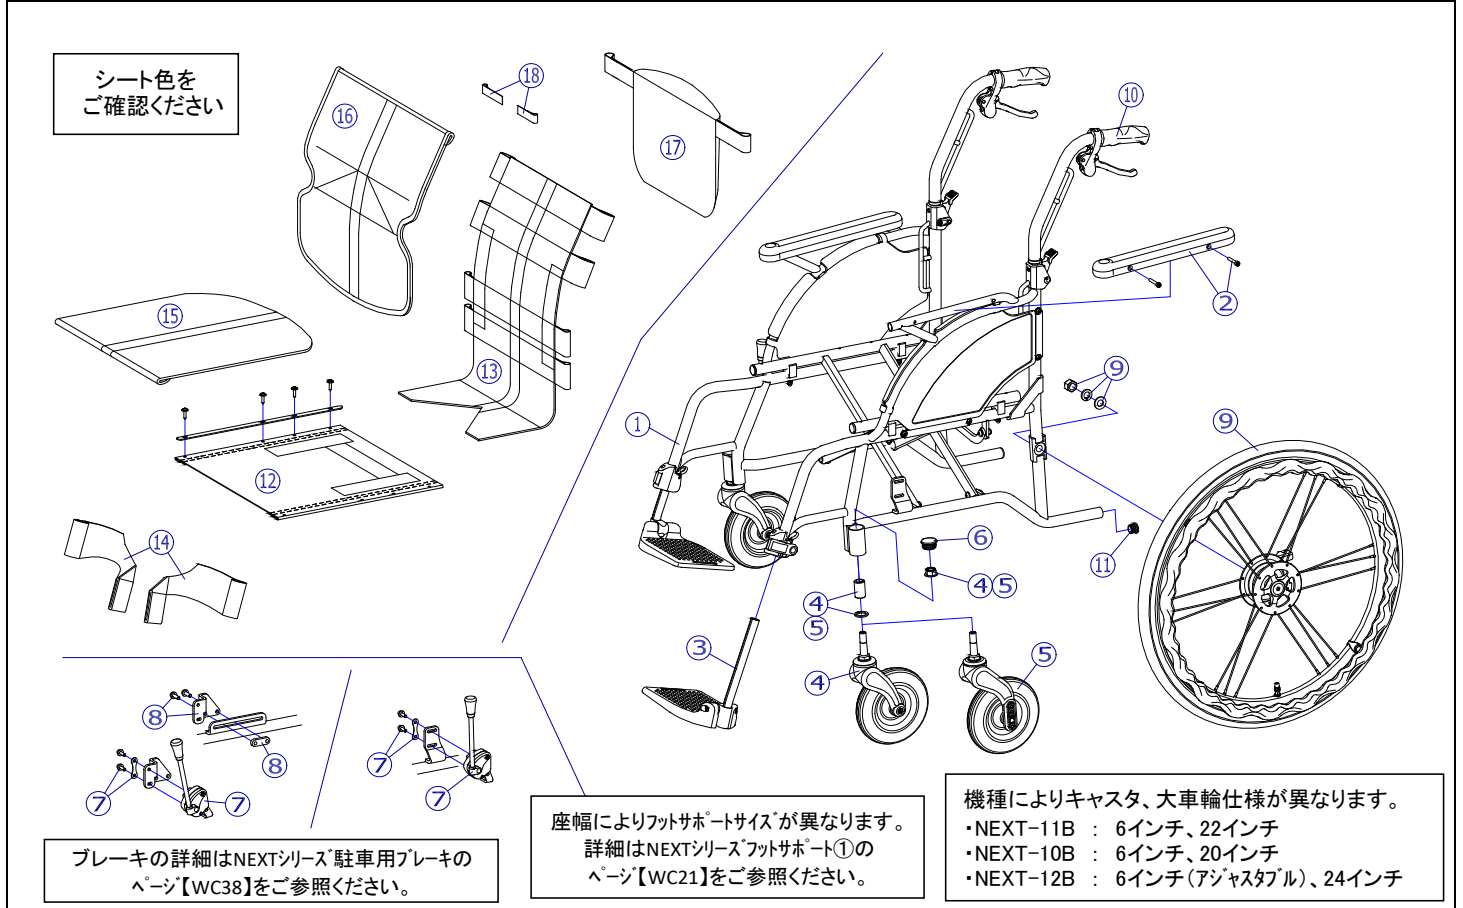

番号	品番	品名	注文単位	一台使用数	見積価格	標準納期	備考	
8	X-WC38-005L	NEXT用 ミニタックル調整プレート(Bタイプ)(左)	1	個	1		ボルト付 プレート黒色	
	X-WC38-005R	NEXT用 ミニタックル調整プレート(Bタイプ)(右)	1	個	1			
タイヤ など	X-WC31-030	20×1-1/4 タイヤのみ(NEXT用)	1	本	2			
	X-WC31-040	20×1-1/4 チューブ+フラップセット(NEXT用)	1	本	2		スーパーバルブセット付	
	X-WC31-050	20×1-1/4 タイヤ+チューブ+フラップセット(NEXT用)	1	本	2		スーパーバルブセット付	
		↑ NEXT-10B用となります。						
	X-WC31-032	22×1-1/4 タイヤのみ(NEXT用)	1	本	2			
	X-WC31-042	22×1-1/4 チューブ+フラップセット(NEXT用)	1	本	2		スーパーバルブセット付	
	X-WC31-052	22×1-1/4 タイヤ+チューブ+フラップセット(NEXT用)	1	本	2		スーパーバルブセット付	
		↑ NEXT-11B用となります。						
	X-WC31-034	24×1-1/4 タイヤのみ(NEXT用)	1	本	2			
	X-WC31-044	24×1-1/4 チューブ+フラップセット(NEXT用)	1	本	2		スーパーバルブセット付	
X-WC31-054	24×1-1/4 タイヤ+チューブ+フラップセット(NEXT用)	1	本	2		スーパーバルブセット付		
	↑ NEXT-12B用となります。							
10	X-WC35-006	NEXTブレーキワイヤー NX01	1	本	2		NEXT-11Bの場合	
	X-WC35-007	NEXTブレーキワイヤー NX02	1	本	2		NEXT-10B/12Bの場合	
	X-PA01-007	NEXTグリップ	1	本	2		接着剤必要	
11	X-PA01-101	6分用中栓	1	個	2			
12	X-WC01-010-38000	NEXT標準用 座ベースシートセット(芯金・シートビス付) 380幅	1	枚	1		NEXT-11B 380幅の場合	
	X-WC01-010-40000	NEXT標準用 座ベースシートセット(芯金・シートビス付) 400幅	1	枚	1		NEXT-11B 400幅の場合	
	X-WC01-010-42000	NEXT標準用 座ベースシートセット(芯金・シートビス付) 420幅	1	枚	1		NEXT-11B 420幅の場合	
	X-WC01-020-40000	NEXT低床用 座ベースシートセット(芯金・シートビス付) 400幅	1	枚	1		NEXT-10Bの場合	
	X-WC01-030-42000	NEXT高床用 座ベースシートセット(芯金・シートビス付) 420幅	1	枚	1		NEXT-12Bの場合	
13	X-WC01-013-00000	NEXT用 背張り調整シート	1	枚	1			
14	X-WC01-014L	NEXT標準用 レッグベルト(左)	1	本	1			
	X-WC01-014R	NEXT標準用 レッグベルト(右)	1	本	1			
注記	次ページへ続く