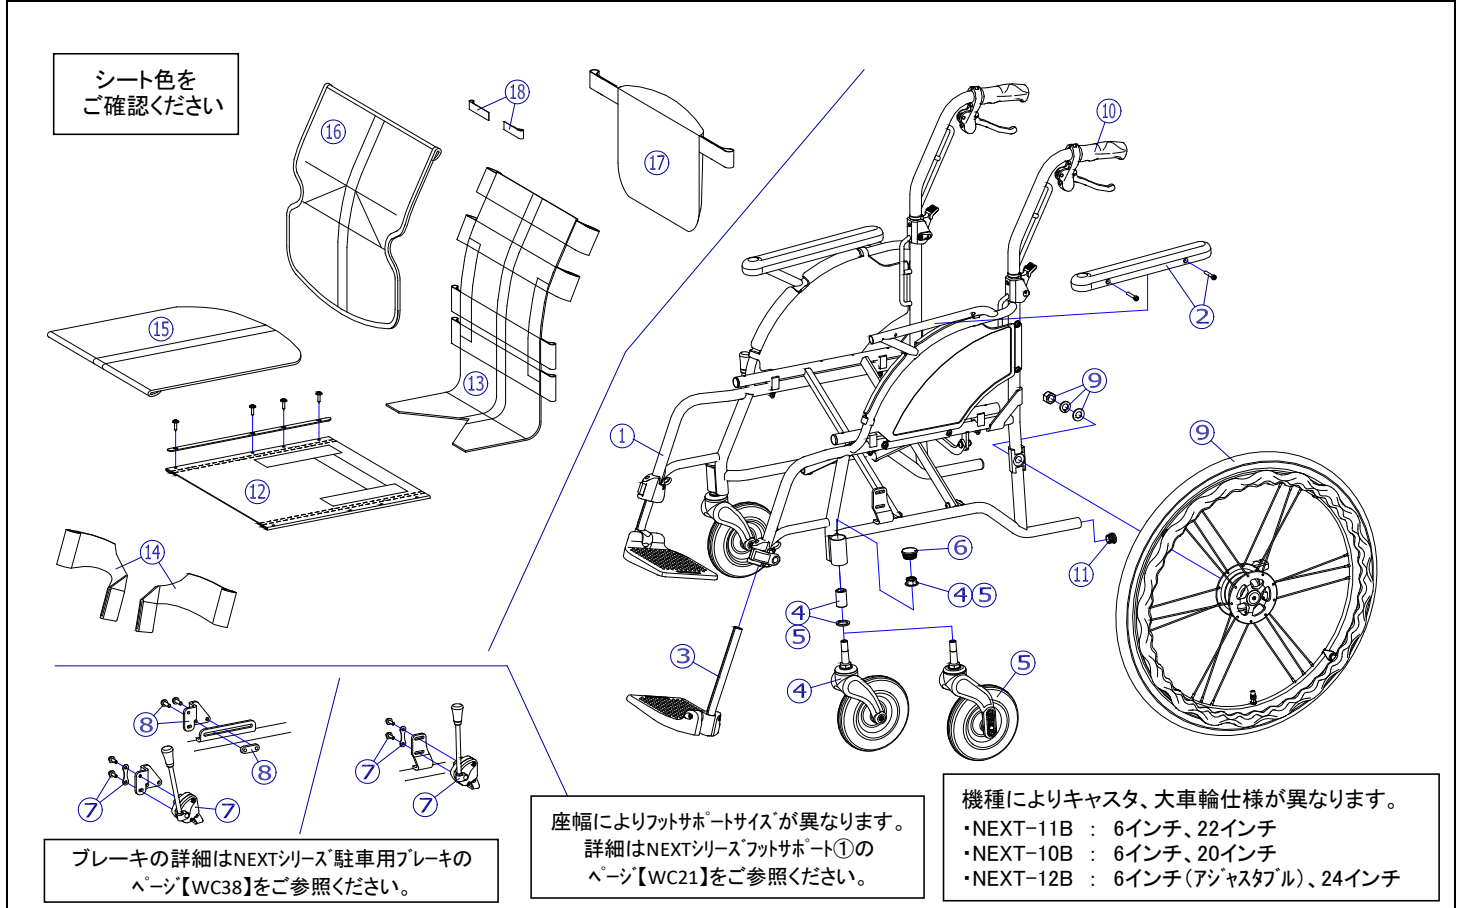

③

番号	品番	品名	注文単位	一台使用数	見積価格	標準納期	備考	
15	X-WC01-015-38F01	NEXT用 座カバーシート 380幅 F-1	1	枚	1		NEXT-11Bで座幅380の場合	
	X-WC01-015-38F02	NEXT用 座カバーシート 380幅 F-2	1	枚	1			
	X-WC01-015-38F03	NEXT用 座カバーシート 380幅 F-3	1	枚	1			
	X-WC01-015-38F04	NEXT用 座カバーシート 380幅 F-4	1	枚	1			
	15	X-WC01-015-40F01	NEXT用 座カバーシート 400幅 F-1	1	枚	1		NEXT-10B、11Bで座幅400の場合
		X-WC01-015-40F02	NEXT用 座カバーシート 400幅 F-2	1	枚	1		
		X-WC01-015-40F03	NEXT用 座カバーシート 400幅 F-3	1	枚	1		
		X-WC01-015-40F04	NEXT用 座カバーシート 400幅 F-4	1	枚	1		
	15	X-WC01-015-42F01	NEXT用 座カバーシート 420幅 F-1	1	枚	1		NEXT-11Bで座幅420、12Bの場合
		X-WC01-015-42F02	NEXT用 座カバーシート 420幅 F-2	1	枚	1		
		X-WC01-015-42F03	NEXT用 座カバーシート 420幅 F-3	1	枚	1		
		X-WC01-015-42F04	NEXT用 座カバーシート 420幅 F-4	1	枚	1		
16	X-WC01-016-40F01	NEXT用 背カバーシート F-1	1	枚	1			
	X-WC01-016-40F02	NEXT用 背カバーシート F-2	1	枚	1			
	X-WC01-016-40F03	NEXT用 背カバーシート F-3	1	枚	1			
	X-WC01-016-40F04	NEXT用 背カバーシート F-4	1	枚	1			
17	X-WC01-017	NEXT用 後付ポケット	1	枚	1			
18	X-WC01-018	NEXT用 ワイヤホルダー(2個セット)	1	個	1		2個セット	
シートセット	X-WC01-019-38F01	NEXT用 カバーシートセット 380幅 F-1(ポケット付)	1	個	1		NEXT-10Bで座幅380の場合 ⑮、⑯、⑰のセット	
	X-WC01-019-38F02	NEXT用 カバーシートセット 380幅 F-2(ポケット付)	1	個	1			
	X-WC01-019-38F03	NEXT用 カバーシートセット 380幅 F-3(ポケット付)	1	個	1			
	X-WC01-019-38F04	NEXT用 カバーシートセット 380幅 F-4(ポケット付)	1	個	1			
	シートセット	X-WC01-019-40F01	NEXT用 カバーシートセット 400幅 F-1(ポケット付)	1	個	1		NEXT-10B、11Bで座幅400の場合 ⑮、⑯、⑰のセット
		X-WC01-019-40F02	NEXT用 カバーシートセット 400幅 F-2(ポケット付)	1	個	1		
		X-WC01-019-40F03	NEXT用 カバーシートセット 400幅 F-3(ポケット付)	1	個	1		
		X-WC01-019-40F04	NEXT用 カバーシートセット 400幅 F-4(ポケット付)	1	個	1		
	シートセット	X-WC01-019-42F01	NEXT用 カバーシートセット 420幅 F-1(ポケット付)	1	個	1		NEXT-11Bで座幅420、12Bの場合 ⑮、⑯、⑰のセット
		X-WC01-019-42F02	NEXT用 カバーシートセット 420幅 F-2(ポケット付)	1	個	1		
		X-WC01-019-42F03	NEXT用 カバーシートセット 420幅 F-3(ポケット付)	1	個	1		
		X-WC01-019-42F04	NEXT用 カバーシートセット 420幅 F-4(ポケット付)	1	個	1		

注記