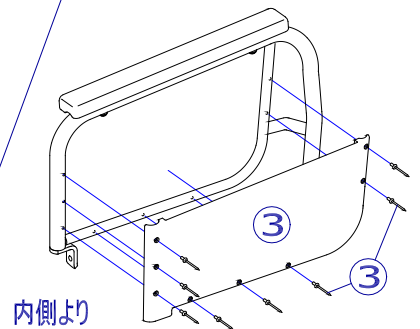

塗装色はロットにより
多少のばらつきがありますが
ご了承ください。

※ ご購入時期により仕様が異なります。
 ・2006年12月頃まで(旧仕様)
 ③アルミ板塗装
 ・2007年1月ごろから
 ③樹脂製黒色

番号	品番	品名	注文単位	一台使用数	見積価格	標準納期	備考
1	X-WA72-001L	REM-3/4/5/6用 跳ね上げ式アームサポートパイプ(左)	1	本	1		
	X-WA72-001R	REM-3/4/5/6用 跳ね上げ式アームサポートパイプ(右)	1	本	1		
	X-WA72-011L	IBREM-3/4/5/6用 跳ね上げ式アームサポートパイプ(左)	1	本	1		
	X-WA72-011R	IBREM-3/4/5/6用 跳ね上げ式アームサポートパイプ(右)	1	本	1		
2	X-PA02-003	樹脂アームサポートパッド	1	本	2		左右共通、ボルト付
3	X-WA72-003L	REM-3/4/5/6用 樹脂側板(左) (リベット付)	1	枚	1		
	X-WA72-003R	REM-3/4/5/6用 樹脂側板(右) (リベット付)	1	枚	1		
	X-WA72-013L	IBREM-3/4/5/6用 アルミ側板(左) (リベット付)	1	枚	1		
	X-WA72-013R	IBREM-3/4/5/6用 アルミ側板(右) (リベット付)	1	枚	1		
4	X-WA72-004	REM-3/4/5/6用 跳ね上げ支点ボルトセット	1	個	2		
5	X-PA03-010	セフティーロック(黒)	1	個	2		
8	X-WA72-008L	REM-3/4/5/6用 跳ね上げ式アームサポート完成(左)	1	本	1		
	X-WA72-008R	REM-3/4/5/6用 跳ね上げ式アームサポート完成(右)	1	本	1		
	X-WA72-018L	IBREM-3/4/5/6用 跳ね上げ式アームサポート完成(左)	1	本	1		
	X-WA72-018R	IBREM-3/4/5/6用 跳ね上げ式アームサポート完成(右)	1	本	1		
		↑ ④支点ボルトが付属します。					
注記							