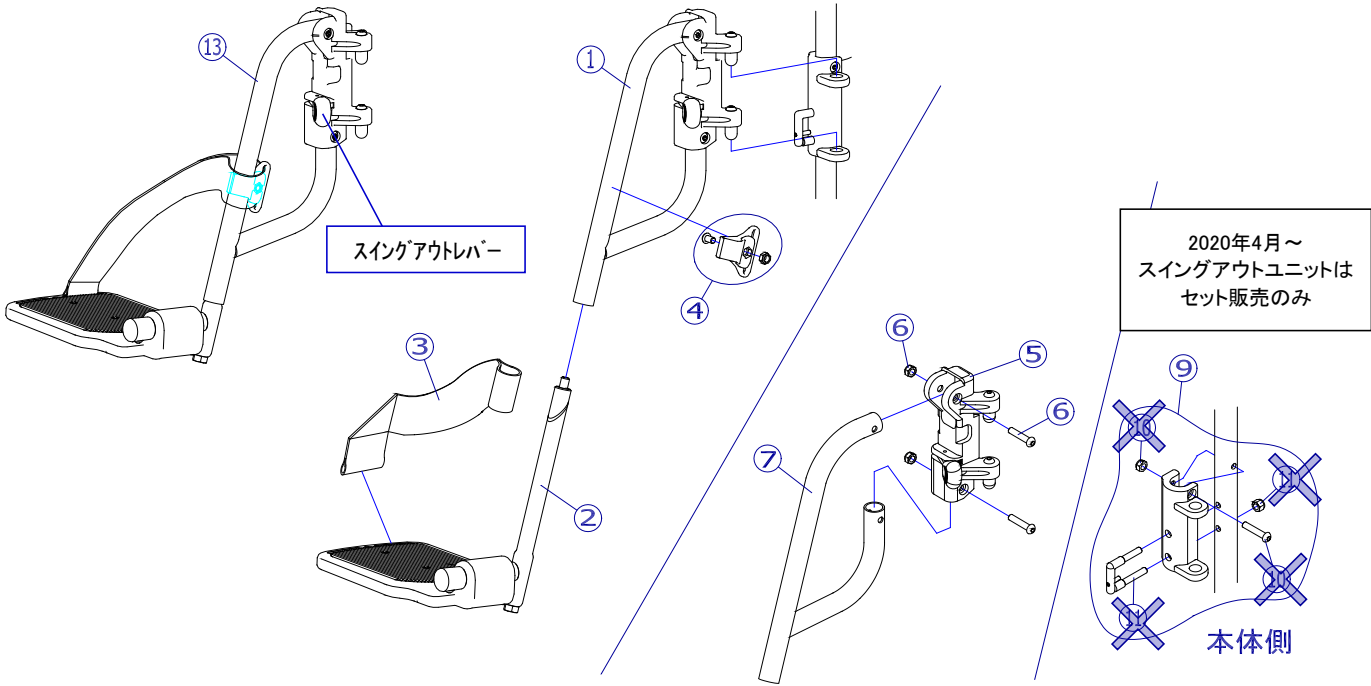

スイングアウトレバー色違いがあります。
(黒色/オレンジ(橙)色)
ご指定の無い場合は、黒色とさせていただきます。

2020/3/26修正F

機種名/品名		SA スイングアウト フット・レッグサポート				ページ	XTC- WA54B
番号	品番	品名	注文単位	一台使用数	見積価格	標準納期	備考
1	X-WA54-001L	SA用 スイングアウトフット・レッグサポート(左)	1	本	1		レバー色:黒
	X-WA54-001R	SA用 スイングアウトフット・レッグサポート(右)	1	本	1		
	X-WA54-021L	SA用 スイングアウトフット・レッグサポート【橙レバー】(左)	1	本	1		レバー色:オレンジ
	X-WA54-021R	SA用 スイングアウトフット・レッグサポート【橙レバー】(右)	1	本	1		
2	X-PF02-025L	MXタイプ(LL) φ15. 9用フットサポート完成(左)	1	本	1		
	X-PF02-025R	MXタイプ(LL) φ15. 9用フットサポート完成(右)	1	本	1		
3	X-PG01-002L	樹脂スイングアウト用 レッグベルト(左)	1	本	1		
	X-PG01-002R	樹脂スイングアウト用 レッグベルト(右)	1	本	1		
4	X-PG01-020	φ20用 レッグベルトホルダー	1	個	2		左右共通、ボルト・ナット付
5	X-PG01-005L	樹脂一体型スイングアウトユニット【黒レバー】(左)	1	個	1		レバー色:黒
	X-PG01-005R	樹脂一体型スイングアウトユニット【黒レバー】(右)	1	個	1		
	X-PG01-015L	樹脂一体型スイングアウトユニット【橙レバー】(左)	1	個	1		レバー色:オレンジ
	X-PG01-015R	樹脂一体型スイングアウトユニット【橙レバー】(右)	1	個	1		
6	X-PG01-006	↑ ⑥ボルトが付属します。 樹脂一体型スイングアウトユニット用固定ボルトセット	1	本	4		ボルト1本、ナット1個
7	X-WA54-007	SA用フット・レッグサポートパイプ	1	本	2		
9	X-PG01-010L	φ20用 本体側樹脂一体型スイングアウトユニット【A】(左)	1	個	1		
	X-PG01-010R	φ20用 本体側樹脂一体型スイングアウトユニット【A】(右)	1	個	1		
		↑ 固定ボルト、コの字金具セット(標準A)が付属します。					
10	X-PG01-011	X- 本体側樹脂一体型スイングアウトユニット【A】用固定ボルト	1	個	2		販売終了
11	X-PG01-012	X- 本体側樹脂一体型スイングアウトユニット コの字金具セット【標準A】	1	個	2		販売終了
		↑ 六角穴付き止めボルト、ナットが付属します。					
13	X-WA54-013L	SA用 スイングアウト完成(左) フットサポート付	1	本	1		レバー色:黒
	X-WA54-013R	SA用 スイングアウト完成(右) フットサポート付	1	本	1		
	X-WA54-023L	SA用 スイングアウト完成【橙レバー】(左) フットサポート付	1	本	1		レバー色:オレンジ
	X-WA54-023R	SA用 スイングアウト完成【橙レバー】(右) フットサポート付	1	本	1		
注記							