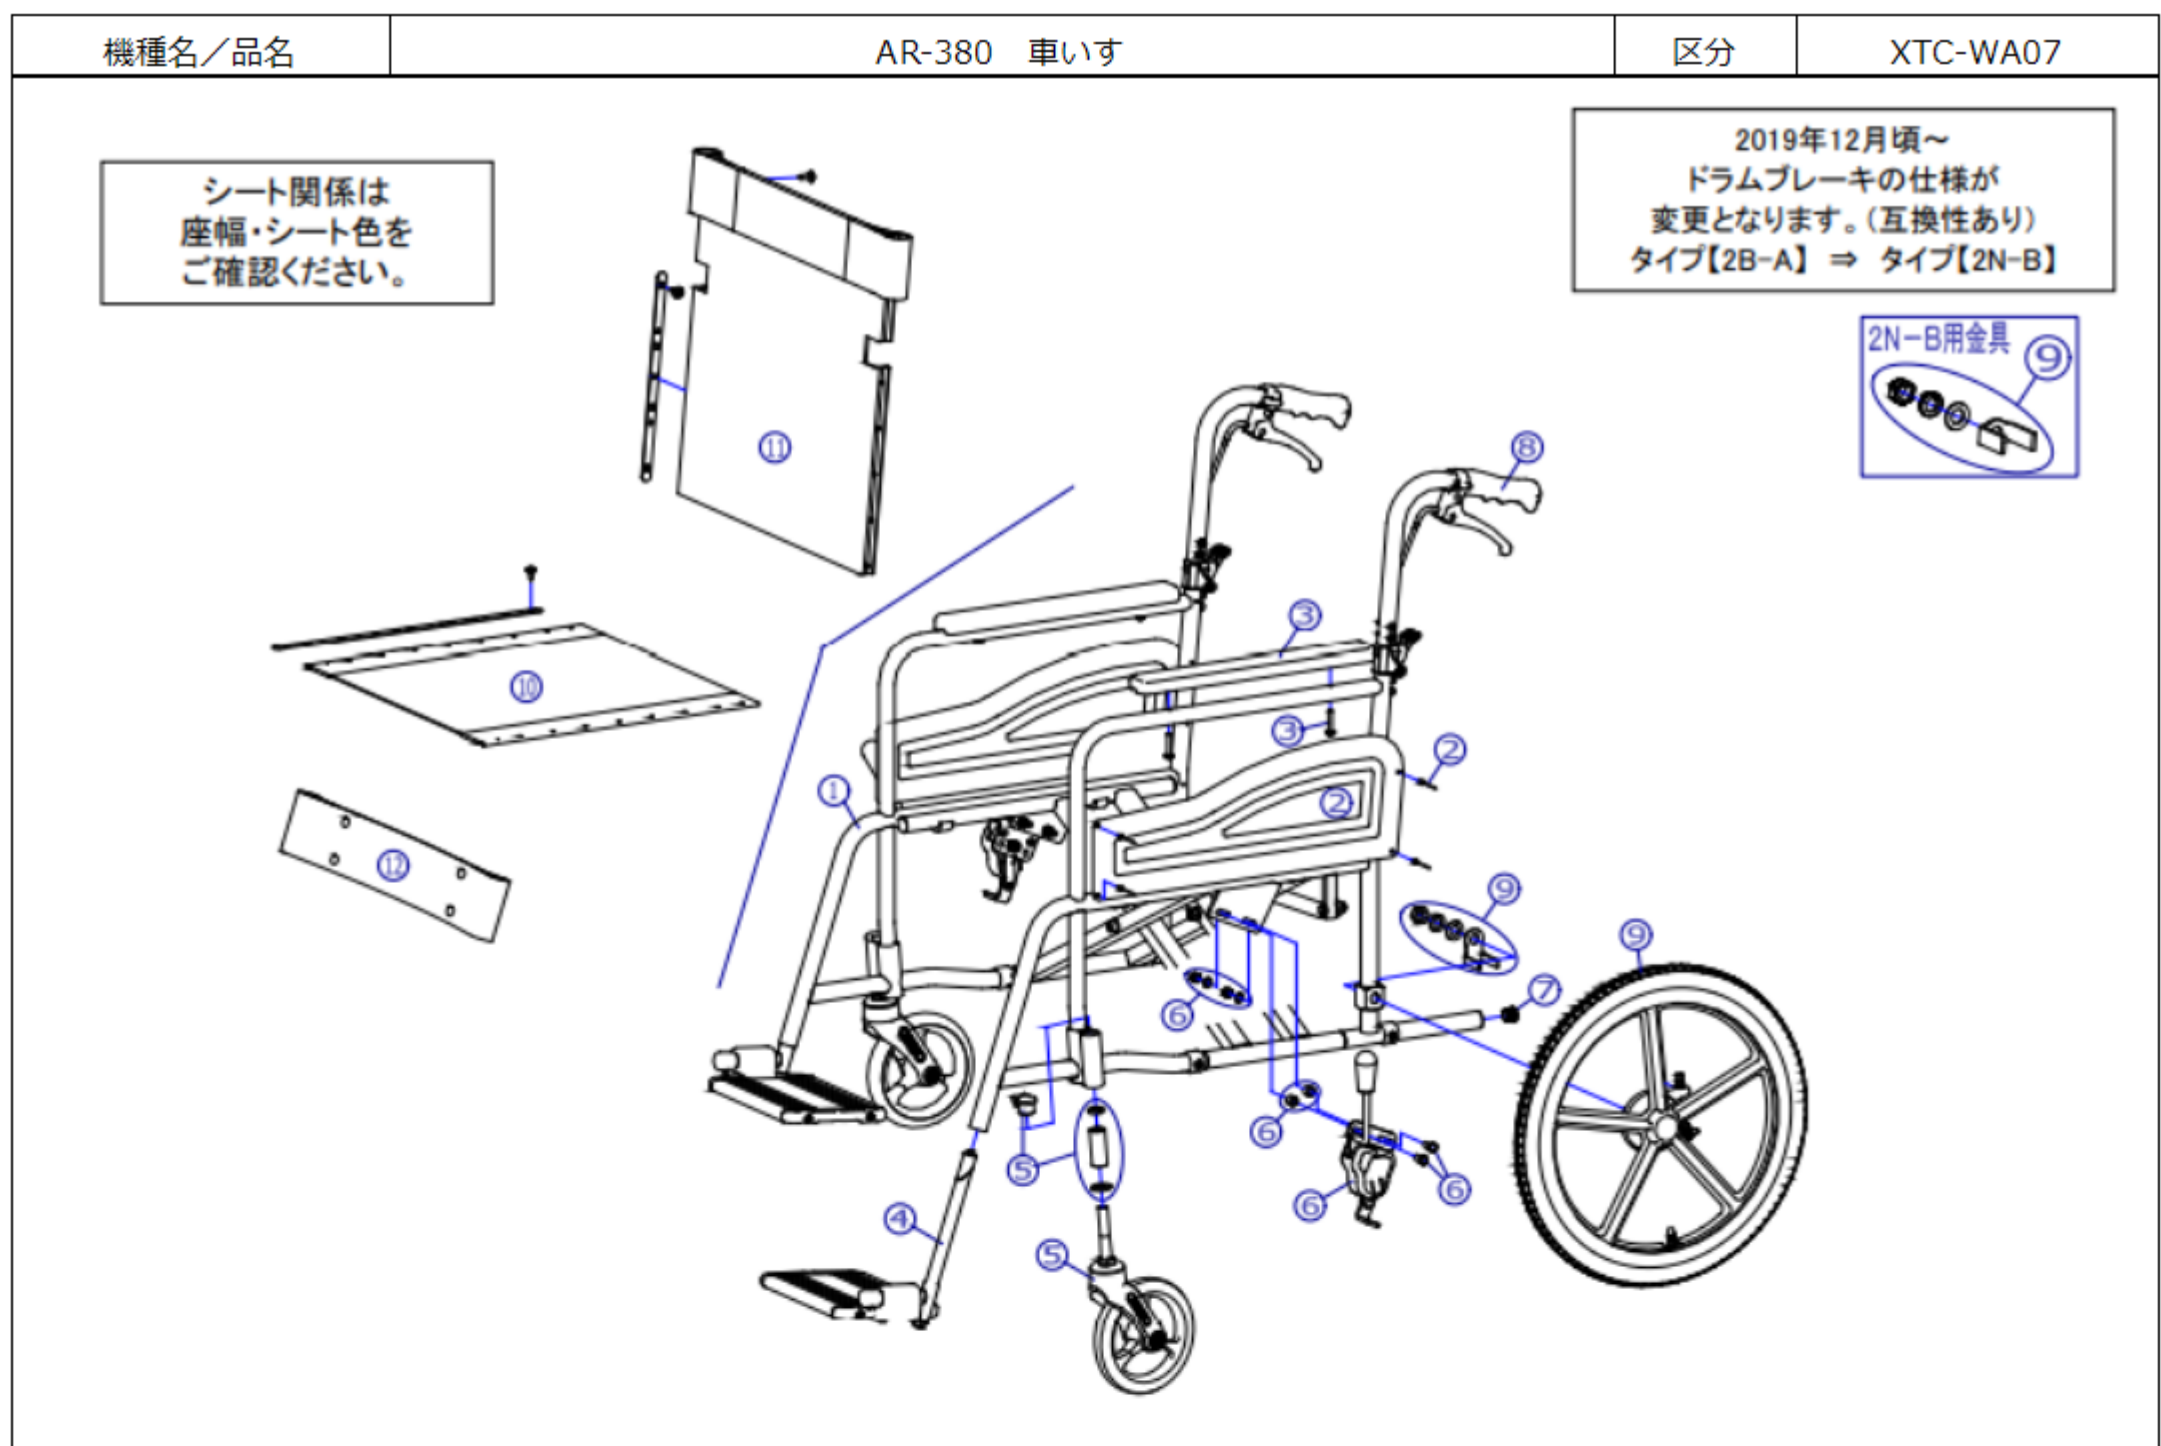

番号	品番	品名	注文単位	一台使用数	見積価格	備考
-	X-PD07-002	16×1-3/8 タイヤのみ	1本	2		
-	X-PD07-005	16×1-3/8 チューブ+スハール付セット	1本	2		スハール付セット
-	X-PD07-006	16×1-3/8 タイヤ+チューブセット	1本	2		スハール付セット
-	X-PA04-004	標準ワイヤ No.4	1本	2		
-	X-PC03-022	6インチリフトキャスタ(スハール付)	1個	2		スハール付
1	---	本体フレーム	---	---		
2	X-WA01-002	AR用 側板(スハール付)	1枚	2		左右共通
3	X-PA02-003	樹脂7-スハール付	1本	2		スハール付、左右共通
4	X-PF03-022L	RWタイヤフォックル完成(AR-280/380用)(左)	1枚	1		黒
4	X-PF03-022R	RWタイヤフォックル完成(AR-280/380用)(右)	1枚	1		黒
5	X-PC03-010	6インチリフトキャスタ Bセット	1個	2		
6	X-PB01-026L	平型鉄タックルブレーキ【ドラム車輪用】(左)	1個	1		スハール付
6	X-PB01-026R	平型鉄タックルブレーキ【ドラム車輪用】(右)	1個	1		スハール付
7	X-PA01-101	6分用中柱	1個	2		φ22×t2.8用
8	X-PA01-004	DXクリップ	1本	2		接着剤必要
9	X-PD07-021L-2NB	16×1-3/8 ドラム車輪(樹脂タイヤ)完成 タイヤ 2N-B (左)	1本	1		ワイヤ無
9	X-PD07-021R-2NB	16×1-3/8 ドラム車輪(樹脂タイヤ)完成 タイヤ 2N-B (右)	1本	1		ワイヤ無
9	X-WA03-009L-2NB	16×1-3/8 ドラム車輪(樹脂タイヤ)完成 タイヤ 2N-B (左) 標準ワイヤ-No.4付	1本	1		
9	X-WA03-009R-2NB	16×1-3/8 ドラム車輪(樹脂タイヤ)完成 タイヤ 2N-B (右) 標準ワイヤ-No.4付	1本	1		
10	X-WA06-010-44H51	ARタイプ-ト幅広用 座シート(芯金・シート付) 440幅 H-51	1枚	1		
10	X-WA06-010-44S01	ARタイプ-ト幅広用 座シート(芯金・シート付) 440幅 S-1	1枚	1		
10	X-WA06-010-44S02	ARタイプ-ト幅広用 座シート(芯金・シート付) 440幅 S-2	1枚	1		
10	X-WA06-010-46H51	ARタイプ-ト幅広用 座シート(芯金・シート付) 460幅 H-51	1枚	1		
10	X-WA06-010-46S01	ARタイプ-ト幅広用 座シート(芯金・シート付) 460幅 S-1	1枚	1		