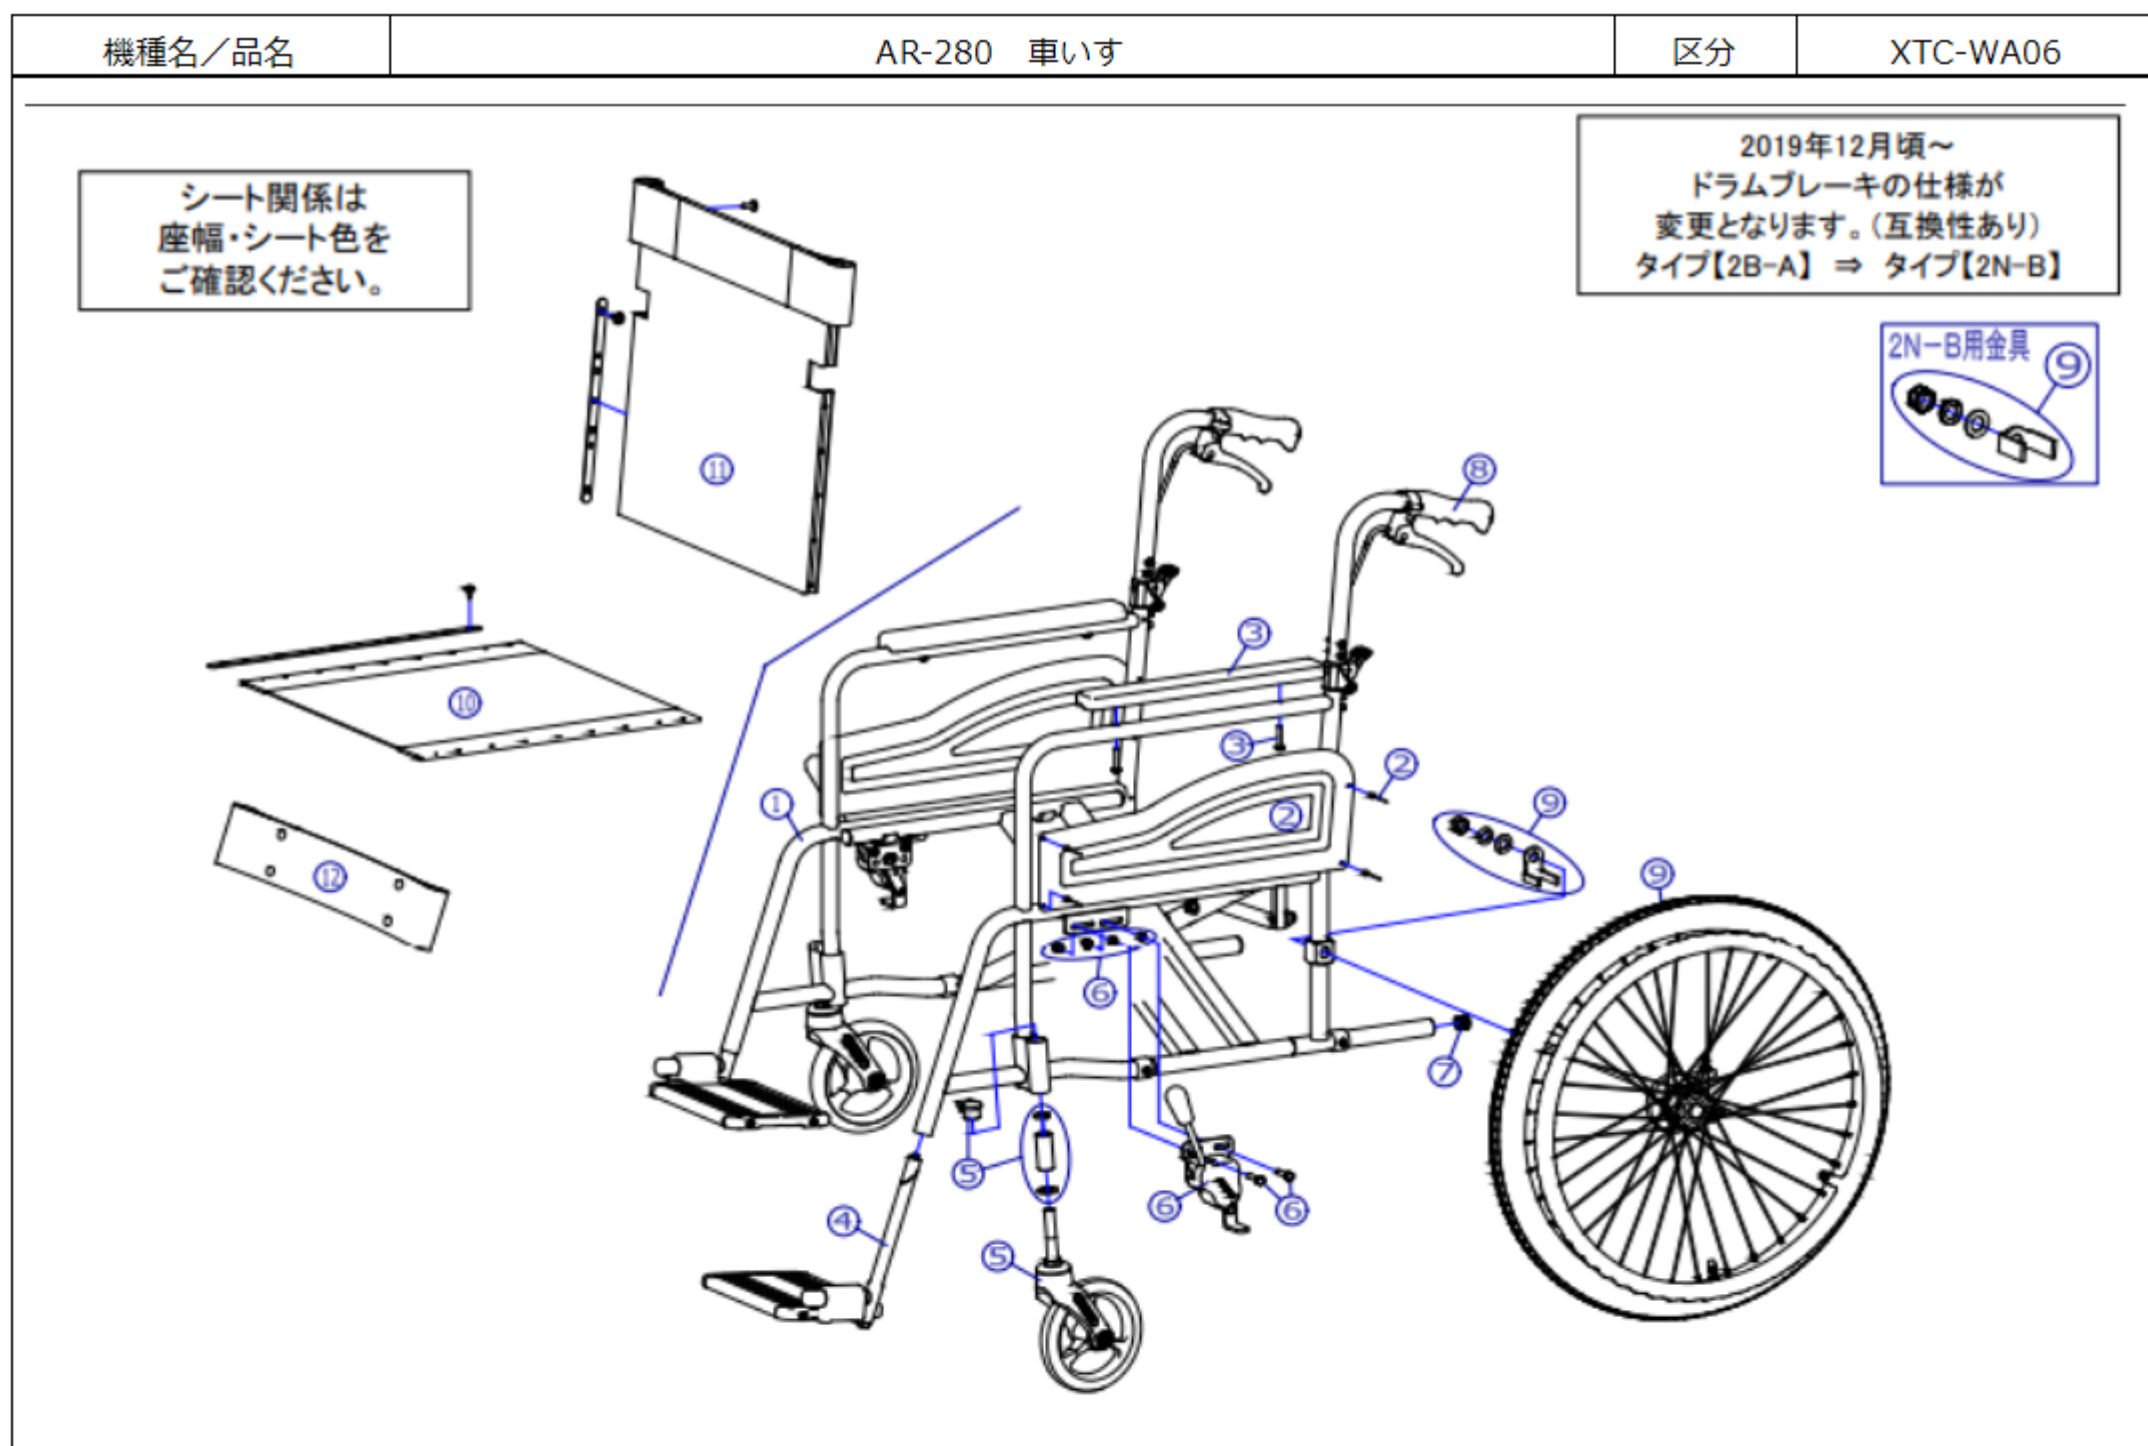

番号	品番	品名	注文単位	一台使用数	見積価格	備考
-	X-PD12-002	22×1-3/8 タイヤのみ	1本	2		
-	X-PD12-005	22×1-3/8 チューブ+ワッシャーセット	1本	2		スハール付
-	X-PD12-006	22×1-3/8 タイヤ+チューブ+ワッシャーセット	1本	2		スハール付
-	X-PA04-002	標準ワッシャー No.2	1本	2		
-	X-PF03-022R	RWタイプワッシャー+完成(AR-280/380用)(右)	1枚	1		黒
-	X-PC03-022	6インチリフトキャスタール(スハール付)	1個	2		スハール付
1	---	本体フレーム	---	---		
2	X-WA01-002	AR用 側板セット(スハール付)	1枚	2		左右共通
3	X-PA02-003	樹脂アームカバー	1本	2		スハール付、左右共通
4	X-PF03-022L	RWタイプワッシャー+完成(AR-280/380用)(左)	1枚	1		黒
5	X-PC03-010	6インチリフトキャスタール Bセット	1個	2		
6	X-PB01-026L	平型鉄タカワレキ【トランス車輪用】(左)	1個	1		スハール付
6	X-PB01-026R	平型鉄タカワレキ【トランス車輪用】(右)	1個	1		スハール付
7	X-PA01-101	6分用中柱	1個	2		φ22×t2.8用
8	X-PA01-004	DXクリップ	1本	2		接着剤必要
9	X-PD12-021L-2NB	22×1-3/8 トランス車輪完成(爪間25mm)タイプ 2N-B (左)	1本	1		ワッシャー無
9	X-PD12-021R-2NB	22×1-3/8 トランス車輪完成(爪間25mm)タイプ 2N-B (右)	1本	1		ワッシャー無
9	X-WA02-009L-2NB	22×1-3/8 トランス車輪完成 タイプ 2N-B (左) 標準ワッシャー-No.2付	1本	1		
9	X-WA02-009R-2NB	22×1-3/8 トランス車輪完成 タイプ 2N-B (右) 標準ワッシャー-No.2付	1本	1		
10	X-WA06-010-44H51	ARタイプ+幅広用 座シート(芯金+シート付) 440幅 H-51	1枚	1		
10	X-WA06-010-44S01	ARタイプ+幅広用 座シート(芯金+シート付) 440幅 S-1	1枚	1		
10	X-WA06-010-44S02	ARタイプ+幅広用 座シート(芯金+シート付) 440幅 S-2	1枚	1		
10	X-WA06-010-46H51	ARタイプ+幅広用 座シート(芯金+シート付) 460幅 H-51	1枚	1		
10	X-WA06-010-46S01	ARタイプ+幅広用 座シート(芯金+シート付) 460幅 S-1	1枚	1		