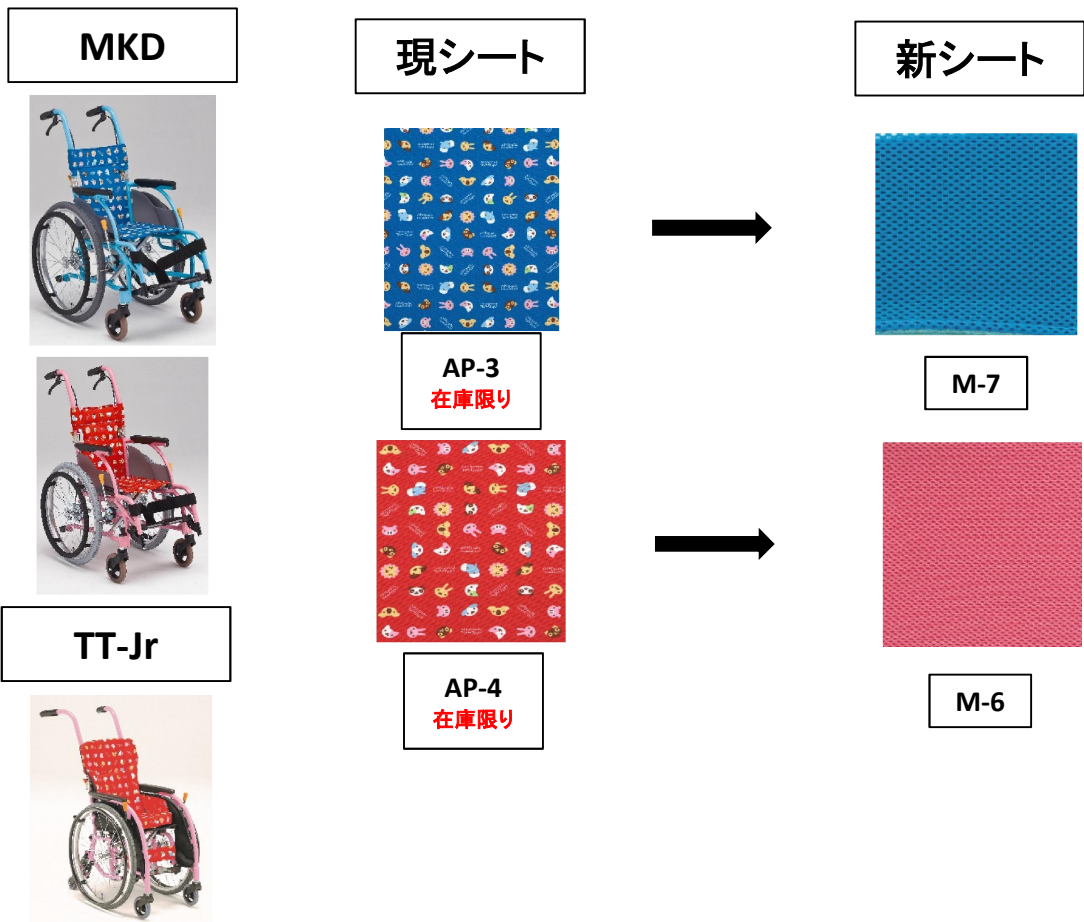

MKD・TT - Jr仕様変更のご案内

平素より当社車いすをご利用頂きまして、ありがとうございます。

MKD・TT - Jrのシート色廃盤に伴い、
現シート色を在庫限りで販売を終了致します。

対象商品

MKD・TT - Jr

仕様変更時期は在庫が無くなり次第となります。

◆ ご不明な点などございましたら、松永製作所までお問い合わせください。

株式会社 松永製作所
〒503-1272 岐阜県養老郡養老町大場484
TEL0584-35-1180(代) FAX0584-35-1270
URL <http://www.matsunaga-w.co.jp>