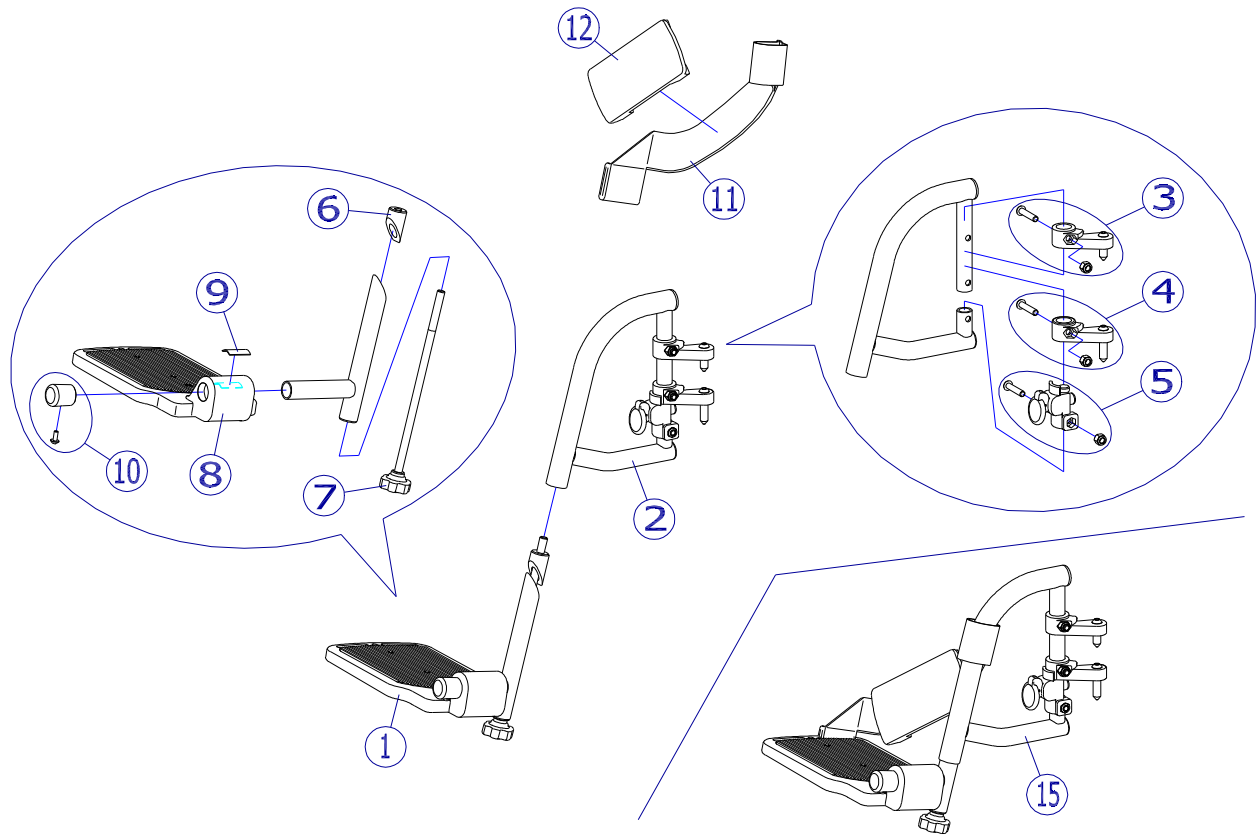

機種名 / 品名	シャワーキャリー / トイレキャリー (SWシリーズ) フット・レッグ部	ページ	XQY- YH51A
----------	--------------------------------------	-----	------------

機種名 / 品名	シャワーキャリー / トイレキャリー (SWシリーズ) フット・レッグ部	ページ	XQY- YH51B
----------	--------------------------------------	-----	------------

番号	品番	品名	注文単位		一台使用数	見積価格	標準納期	備考
1	X-YH51-171L	SW用 フットサポート(左)	1	個	1			
	X-YH51-171R	SW用 フットサポート(右)	1	個	1			
2	X-YH51-172L	SW用 スイングアウトフット・レッグサポート(左)	1	個	1			
	X-YH51-172R	SW用 スイングアウトフット・レッグサポート(右)	1	個	1			
3	X-YH51-173L	SW用 スイングアウトユニットセット(左上側用)	1	個	1			
	X-YH51-173R	SW用 スイングアウトユニットセット(右上側用)	1	個	1			
4	X-YH51-174L	SW用 スイングアウトユニットセット(左下側用)	1	個	1			
	X-YH51-174R	SW用 スイングアウトユニットセット(右下側用)	1	個	1			
5	X-YH51-175L	SW用 スイングアウトロックユニットセット(左側用)	1	個	1			
	X-YH51-175R	SW用 スイングアウトロックユニットセット(右側用)	1	個	1			
6	X-YH51-176	SW用 三角ナット	1	個	2			
7	X-YH51-177	SW用 引き上げボルト	1	本	2			
8	X-YH51-178	SW用 フットサポートプレート	1	枚	2			
9	X-YH51-179	SW用 フットサポート板パネ	1	枚	2			
10	X-YH51-180	SW用 フットサポートバンパーキャップ	1	個	2			
11	X-YH51-181L	SW用 レッグベルト(左)	1	本	1			
	X-YH51-181R	SW用 レッグベルト(右)	1	本	1			
12	X-YH51-182	SW用 レッグベルトパッド	1	枚	2			左右共通
15	X-YH51-185L	SW用 スイングアウトフット・レッグサポート完成(左)	1	個	1			
	X-YH51-185R	SW用 スイングアウトフット・レッグサポート完成(右)	1	個	1			
のセットになります								
注記								