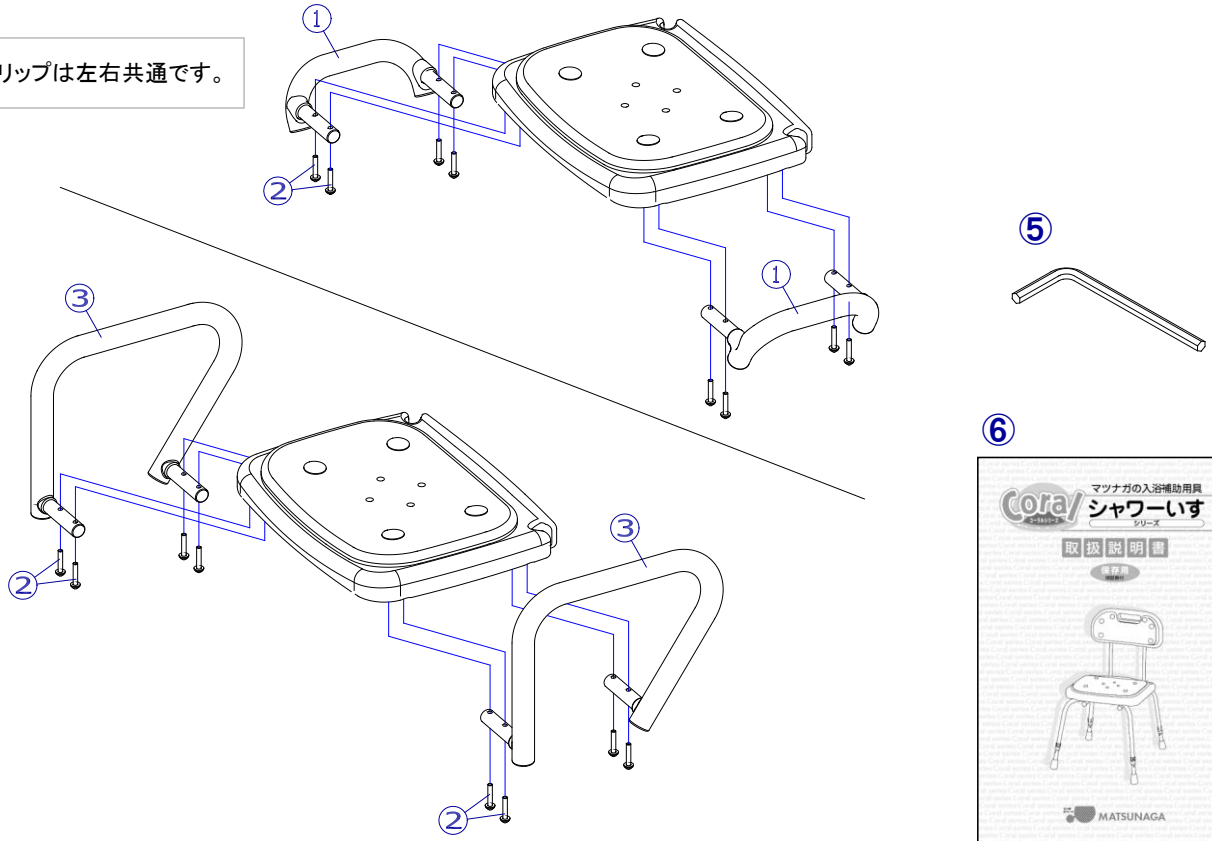

ローグリップは左右共通です。

⑥

2018/4/19修正A

番号	品番	品名	注文単位	一台使用数	見積価格	標準納期	備考
1	X-YH33-044	SC用 ローグリップ(左右セット) ↑ ②グリップ固定ボルト 8本付属します。	1 本	1			左右共通
2	X-YH33-045	SC用 グリップ固定ボルト(8本セット)	1 個	1			M6×35:8本
3	X-YH33-048	SC用 ハイグリップ(左右セット) ↑ ②グリップ固定ボルト 8本付属します。	1 本	1			
5	X-PA90-014	対辺 4mm サービス六角レンチ	1 本	-			
6	X-YH33-046	CORAL(シャワーいす) 取扱説明書	1 冊	1			
注記							