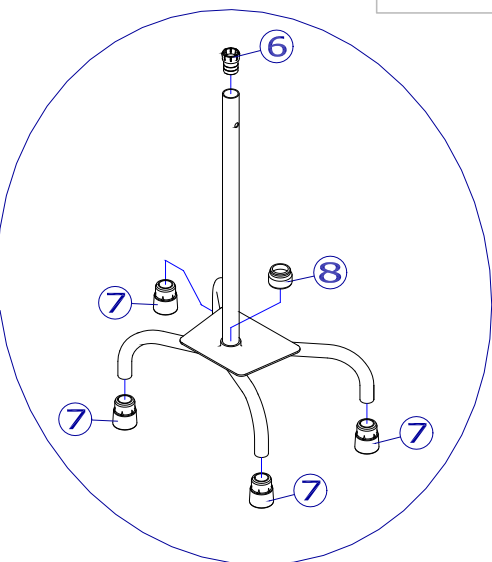

※ ① 杖スワン型パイプには色違い (シルバー／黒) があります。茶は2017年12月より廃番となりました。
⑥ 四脚パイプには色違い (シルバー／黒) があります。

ロットにより多少色の違いがありますが、ご了承ください。

サイズにより部品が異なる物があります。

機種名／品名	四点杖 CMS-40S,40M,40L				ページ	XQY- YH25B
--------	---------------------	--	--	--	-----	------------

番号	品番	品名	注文単位	一台使用数	見積価格	標準納期	備考
1	---	スワン型パイプ	---	---	---		設定無
2	X-YH20-027	杖締付キャップ(φ22用) シルバー	1	個	1		
	X-YH20-029	杖締付キャップ(φ22用) 黒	1	個	1		
	X-YH20-030	杖締付キャップ(φ22用) 茶	4	個	4		廃番
3	X-YH20-026	杖締付C形リング(φ22用)	1	個	1		
4	X-PA03-001	φ22用 回転式スナップピン【e-Pin】 (黒)	1	個	1		
5	---	四点杖脚パイプ S用	---	---	---		設定無
	---	四点杖脚パイプ M用	---	---	---		設定無
	---	四点杖脚パイプ L用	---	---	---		設定無
6	X-YH20-028	ガタ防止インナーキャップ(φ19用)	1	個	1		
7	X-YH20-001	杖先ゴム(φ16用) 【A】	1	個	4		黒色、カタログ【A】
8	X-YH20-020	パイプ連結部保護キャップ 黒	1	個	1		
9	X-YH20-011	杖用グリップ(φ22用)	1	個	1		
10	X-YH25-010	四点杖／スワン型杖用ストラップ付キャップ(φ22用)	1	個	1		φ22.1×t1.25用
12	X-YH25-012	四点杖 取扱説明書	1	冊	1		