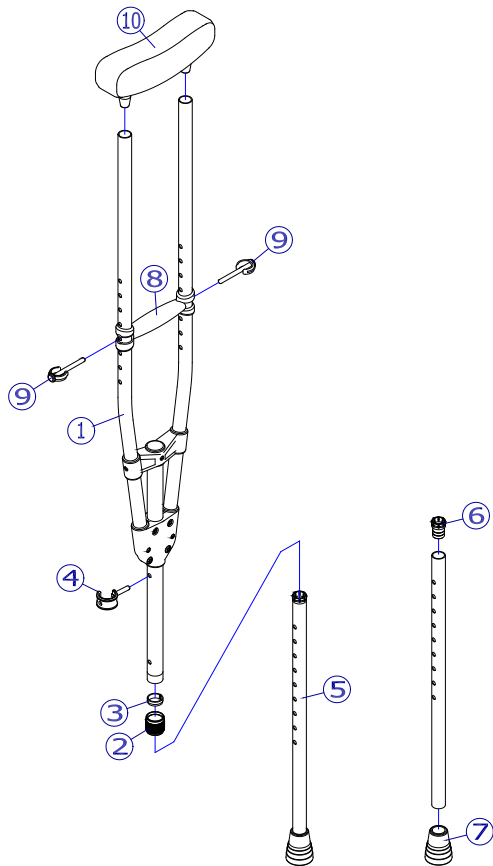

機種名／品名	松葉杖 CMS-80	ページ	XQY- YH23A
--------	------------	-----	------------

色違い(シルバー／黒)があります。
※茶は2017年12月より廃番となりました。

ロットにより多少色の違いがありますが、ご了承ください。

サイズにより部品が異なる物があります。

⑥ 2018/5/8修正A

機種名／品名		松葉杖 CMS-80				ページ	XQY- YH23B
番号	品番	品名	注文単位	一台使用数	見積価格	標準納期	備考
1	---	松葉杖 L 本体	---	---	---		設定無
	---	松葉杖 M 本体	---	---	---		設定無
	---	松葉杖 S 本体	---	---	---		設定無
2	X-YH20-027	杖締付キャップ(φ22用) シルバー	1	個	1		
	X-YH20-029	杖締付キャップ(φ22用) 黒	1	個	1		
	X-YH20-030	杖締付キャップ(φ22用) 茶	+	個	+		廃番
3	X-YH20-026	杖締付C形リング(φ22用)	1	個	1		
4	X-PA03-001	φ22用 回転式スナップピン【e-Pin】(黒)	1	個	1		
5	---	松葉杖用 伸縮パイプ L	---	---	---		設定無
	---	松葉杖用 伸縮パイプ M	---	---	---		設定無
	---	松葉杖用 伸縮パイプ S	---	---	---		設定無
6	X-YH20-028	ガタ防止インナーキャップ(φ19用)	1	個	1		
7	X-YH20-003	杖先ゴム(φ19用)【D】	1	個	1		黒色、カタログ【D】
8	X-YH23-088	松葉杖用 グリップ	1	個	1		
9	X-YH23-089	松葉杖用 グリップ固定ピン	1	個	2		
10	X-YH23-080	松葉杖用 脇パッド	1	個	1		
11	X-YH23-087	松葉杖 取扱説明書	1	冊	1		
注記							