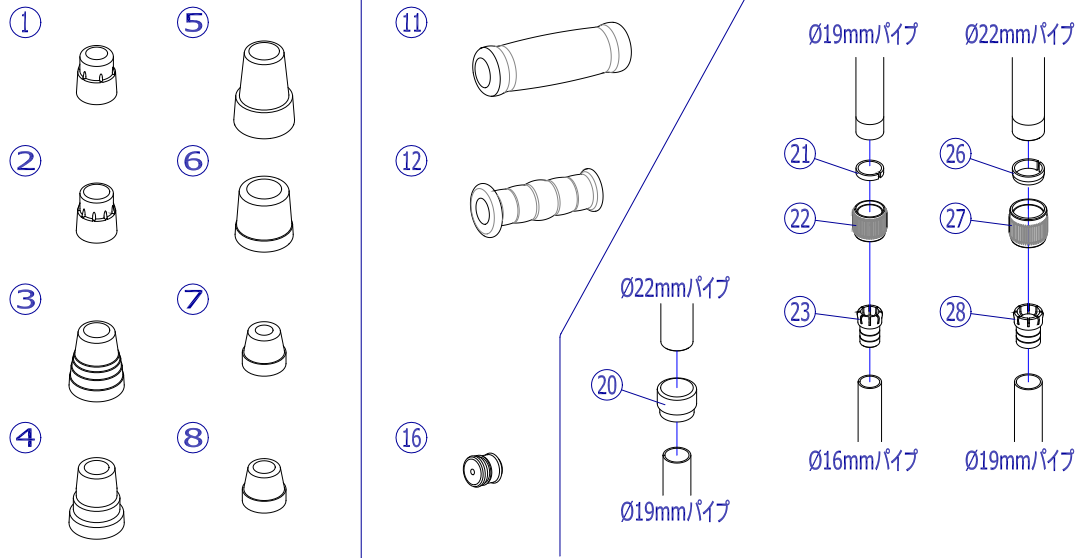

⑤、⑥、⑦、⑧は在庫僅少

部品	対象機種		
①杖先ゴム【A】	CMS-40S/M/L	CMS-21S/D	CMS-32D
②杖先ゴム【B】	CMS-11S/D	CMS-33D	
③杖先ゴム【D】	CMS-60S/L	CMS-70S/M/L	
④杖先ゴム【C】	CMS-80S/M/L	CM-28	
⑪杖用グリップ(φ22用)	CMS-40S/M/L	CMS-80S/M/L	CMS-70M/L
⑫杖用グリップ(φ19用)	CMS-70S		

番号	品番	品名	注文単位	一台使用数	見積価格	標準納期	備考
1	X-YH20-001	杖先ゴム(φ16用) 【A】	1	個	-		黒色、カタログ【A】
2	X-YH20-002	杖先ゴム(φ19用) 【B】	1	個	-		黒色、カタログ【B】
3	X-YH20-003	杖先ゴム(φ19用) 【D】	1	個	-		黒色、カタログ【D】
4	X-YH20-004	杖先ゴム(φ19用) 【C】	1	個	-		黒色、カタログ【C】
		↓ 下記 ⑤~⑧は在庫僅少					
5	X-YH20-005	杖先ゴム(φ22用) 【E】	1	個	-		黒色
6	X-YH20-006	杖先ゴム(φ25用) 【F】	1	個	-		グレー
7	X-YH20-007	杖先ゴム(φ13用) 【G】	1	個	-		黒色
8	X-YH20-008	杖先ゴム(φ16用) 【H】	1	個	-		黒色
11	X-YH20-011	杖用グリップ(φ22用)	1	個	-		黒色
12	X-YH20-012	杖用グリップ(φ19用)	1	個	-		黒色
16	X-YH20-016	薄肉パイプ用中栓(φ22用)	1	冊	-		黒色
20	X-YH20-020	パイプ連結部保護キャップ 黒	1	個	-		黒色
	X-YH20-025	パイプ連結部保護キャップ グレー	1	個	-		グレー
21	X-YH20-021	杖締付C形リング(φ19用)	1	個	-		
22	X-YH20-022	杖締付キャップ(φ19用) 黒	1	個	-		
	X-YH20-024	杖締付キャップ(φ19用) 茶	1	個	-		
23	X-YH20-023	ガタ防止インナーキャップ(φ16用)	1	個	-		
26	X-YH20-026	杖締付C形リング(φ22用)	1	個	-		
	X-YH20-027	杖締付キャップ(φ22用) シルバー	1	個	-		
27	X-YH20-029	杖締付キャップ(φ22用) 黒	1	個	-		
	X-YH20-030	杖締付キャップ(φ22用) 茶	1	個	-		
	X-YH20-031	杖締付キャップ(φ22用) 赤	1	個	-		
	X-YH20-032	杖締付キャップ(φ22用) 青	1	個	-		
28	X-YH20-028	ガタ防止インナーキャップ(φ19用)	1	個	-		