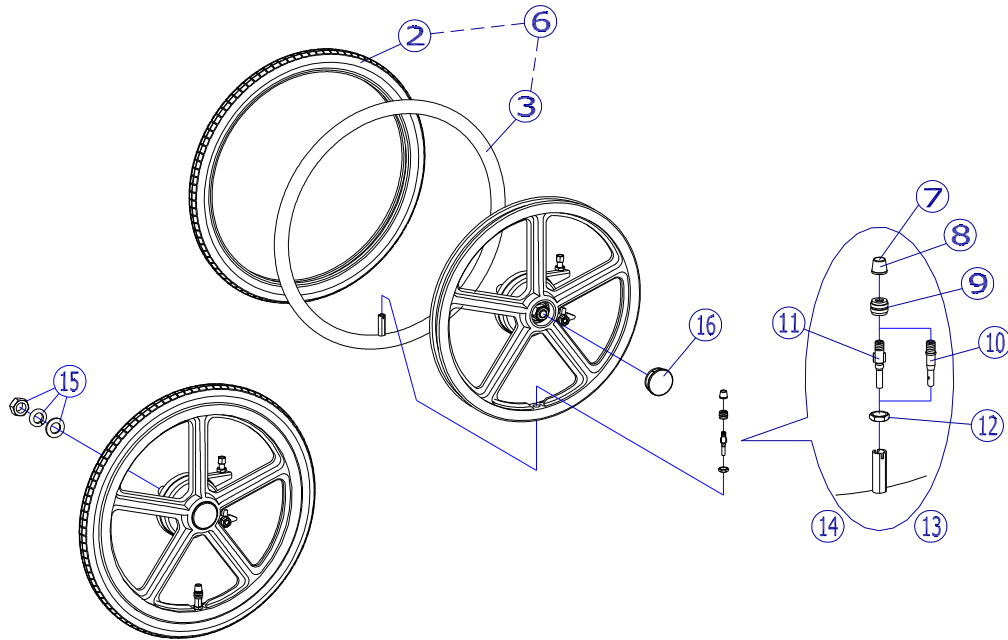

機種名 / 品名	12×1-3/8 車輪(樹脂タイプ)	ページ	XQY- PD04A
----------	--------------------	-----	------------

図は参考のため、現物と異なる場合があります。

機種名 / 品名	12×1-3/8 車輪(樹脂タイプ)	ページ	XQY- PD04B
----------	--------------------	-----	------------

番号	品番	品名	注文単位	一台使用数	見積価格	標準納期	備考
1	X-PD04-001	12×1-3/8 車輪(樹脂タイプ)完成	1	本	2		
		スプリングワッシャー、ワッシャー、ナットが付属します。					
	X-PD04-021L-( )	12×1-3/8 ドラム車輪(樹脂タイプ)完成(左)	1	本	1		ワイヤー無
	X-PD04-021R-( )	12×1-3/8 ドラム車輪(樹脂タイプ)完成(右)	1	本	1		
	( )内には固定方法の種類が入ります。	ドラム式の場合は、種類(車輪説明のページ[PD01]参照)、または機種名をお知らせください。 固定用部品(ナットなど)が付属します。					
2	X-PD03-002	12×1-3/8 タイヤのみ	1	本	2		
-	---	12×1-3/8 チューブのみ	-	-	-		設定無
-	X-PD03-004	12×1-3/8 フラップのみ	4	本	2		
		樹脂ホイールの場合、フラップは不要です。					
3	X-PD03-005	12×1-3/8 チューブ+フラップセット	1	本	2		
		スーパーバルブセットが付属します。フラップが付属しますが、樹脂ホイールの場合には使用しません。					
6	X-PD03-006	12×1-3/8 タイヤ+チューブ+フラップセット	1	本	2		、 のセット
		スーパーバルブセットが付属します。フラップが付属しますが、樹脂ホイールの場合には使用しません。					
7	X-PD02-007	バルブキャップ(青)	1	個	2		
8	X-PD02-008	バルブキャップ(黒)	1	個	2		
9	---	トップナット	-	-	-		セットでの販売となります
10	X-PD02-010	スーパーバルブ	1	個	2		キャップ(青)付
11	X-PD02-011	虫ゴムバルブ	1	個	2		キャップ(黒)付
12	---	リムナット	-	-	-		セットでの販売となります
13	X-PD02-013	スーパーバルブセット	1	個	2		、 、 のセット
14	X-PD02-014	虫ゴムバルブセット	1	個	2		、 、 のセット
15	X-PD01-007	車輪固定ナットセット	1	個	2		
		スプリングワッシャー、ワッシャー、ナットの三点セットです。					
16	X-PD04-016	樹脂ホイール用キャップ	1	個	2		