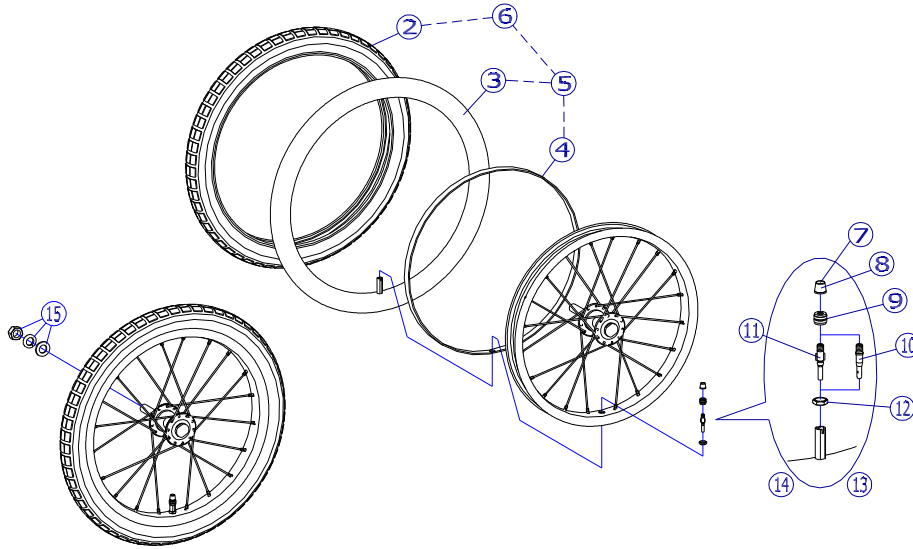

機種名 / 品名	12×1-3/8 車輪(スポークタイプ)	ページ	XQY- PD03A
----------	----------------------	-----	------------

図は参考のため、スポーク数、スポークの張り方等は現物と異なる場合があります。

機種名 / 品名		12×1-3/8 車輪(スポークタイプ)			ページ	XQY- PD03B	
番号	品番	品名	注文単位	一台使用数	見積価格	標準納期	備考
1	---	12×1-3/8 車輪(スポークタイプ)完成	---	---	---		設定無
	X-PD03-021L-()	12×1-3/8 ドラム車輪完成(左) アルミハブ仕様	1	本	1		ワイヤー無
	X-PD03-021R-()	12×1-3/8 ドラム車輪完成(右) アルミハブ仕様	1	本	1		
	()内には固定方法の種類が入ります。		ドラム式の場合は、種類(車輪説明のページ[PD01]参照)、または機種名をお知らせください。固定用部品(ナットなど)が付属します。				
2	X-PD03-002	12×1-3/8 タイヤのみ	1	本	2		
3	X-PD03-003	12×1-3/8 チューブのみ	-	-	-		設定無
4	X-PD03-004	12×1-3/8 フラップのみ	1	本	2		
5	X-PD03-005	12×1-3/8 チューブ+フラップセット	1	本	2		、 のセット
		スーパーバルブセットが付属します。					
6	X-PD03-006	12×1-3/8 タイヤ+チューブ+フラップセット	1	本	2		、 、 のセット
		スーパーバルブセットが付属します。					
7	X-PD02-007	バルブキャップ(青)	1	個	2		
8	X-PD02-008	バルブキャップ(黒)	1	個	2		
9	---	トップナット	-	-	-		セットでの販売となります
10	X-PD02-010	スーパーバルブ	1	個	2		キャップ(青)付
11	X-PD02-011	虫ゴムバルブ	1	個	2		キャップ(黒)付
12	---	リムナット	-	-	-		セットでの販売となります
13	X-PD02-013	スーパーバルブセット	1	個	2		、 、 、 のセット
14	X-PD02-014	虫ゴムバルブセット	1	個	2		、 、 、 のセット
15	X-PD01-007	車輪固定ナットセット	1	個	2		
		スプリングワッシャー、ワッシャー、ナットの三点セットです。					
注記							