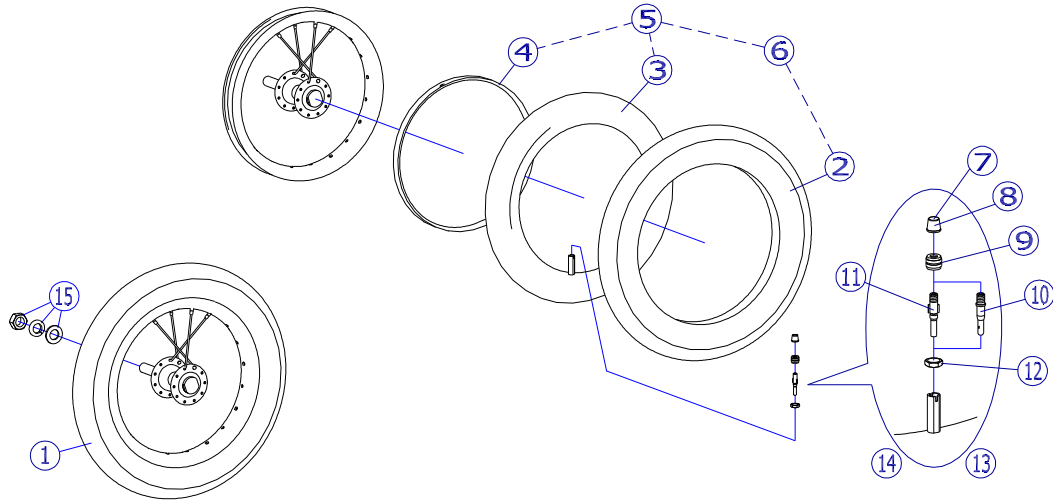

機種名 / 品名	12 × 1/2 × 2-1/4 車輪	ページ	XQY- PD02A
----------	---------------------	-----	------------

図は参考のため、スポーク数、スポークの張り方等は現物と異なる場合があります。

機種名 / 品名	12 × 1/2 × 2-1/4 車輪	ページ	XQY- PD02B
----------	---------------------	-----	------------

番号	品番	品名	注文単位	一台使用数	見積価格	標準納期	備考
1	X-PD02-001	12 × 1/2 × 2 - 1/4 車輪完成	1	本	2		
		スプリングワッシャー、ワッシャー、ナットが付属します。					
	X-PD02-021L-()	12 × 1/2 × 2 - 1/4 ドラム車輪完成(左)	1	本	1		ワイヤー無
	X-PD02-021R-()	12 × 1/2 × 2 - 1/4 ドラム車輪完成(右)	1	本	1		
	()内には固定方法の種類が入ります。	ドラム式の場合は、種類(車輪説明のページ[PD01]参照)、または機種名をお知らせください。固定用部品(ナットなど)が付属します。					
2	X-PD02-002	12 × 1/2 × 2 - 1/4 タイヤのみ	1	本	2		
3	X-PD02-003	12 × 1/2 × 2 - 1/4 チューブのみ	-	-	-		設定無
4	X-PD02-004	12 × 1/2 × 2 - 1/4 フラップのみ	1	本	2		
5	X-PD02-005	12 × 1/2 × 2 - 1/4 チューブ+フラップセット	1	本	2		、 のセット
		スーパーバルブセットが付属します。					
6	X-PD02-006	12 × 1/2 × 2 - 1/4 タイヤ+チューブ+フラップセット	1	本	2		、 、 のセット
		スーパーバルブセットが付属します。					
7	X-PD02-007	バルブキャップ(青)	1	個	2		
8	X-PD02-008	バルブキャップ(黒)	1	個	2		
9	---	トップナット	-	-	-		セットでの販売となります
10	X-PD02-010	スーパーバルブ	1	個	2		キャップ(青)付
11	X-PD02-011	虫ゴムバルブ	1	個	2		キャップ(黒)付
12	---	リムナット	-	-	-		セットでの販売となります
13	X-PD02-013	スーパーバルブセット	1	個	2		、 、 、 のセット
14	X-PD02-014	虫ゴムバルブセット	1	個	2		、 、 、 のセット
15	X-PD01-007	車輪固定ナットセット	1	個	2		
		スプリングワッシャー、ワッシャー、ナットの三点セットです。					