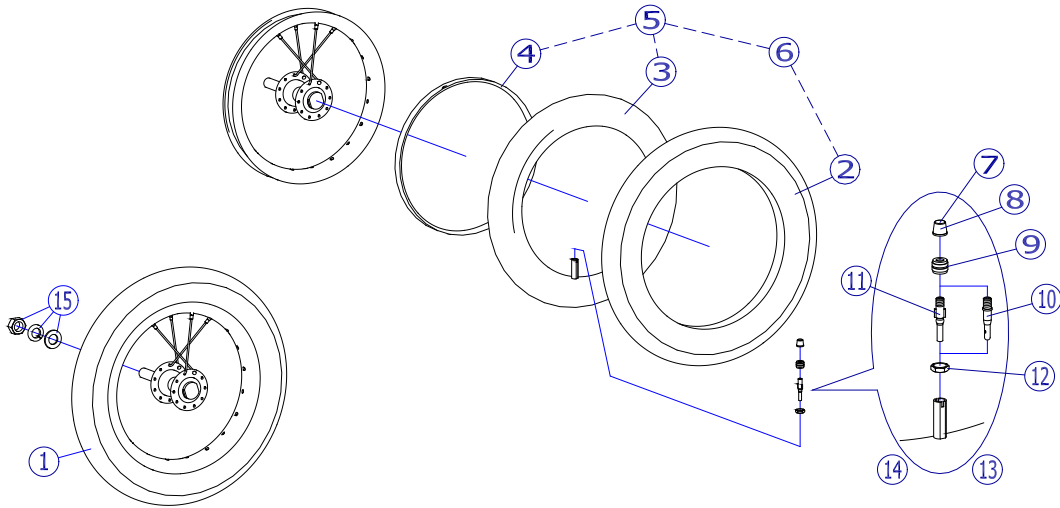

機種名/品名	12×1/2×2-1/4 車輪	ページ	XQY- PD02A
--------	-----------------	-----	------------

※ 図は参考のため、スポーク数、スポークの張り方等は現物と異なる場合があります。

① 2018/10/9修正B

機種名/品名		12×1/2×2-1/4 車輪				ページ	XQY- PD02B
番号	品番	品名	注文単位	一台使用数	見積価格	標準納期	備考
1	X-PD02-001	12×1/2×2-1/4 車輪完成	1	本	2		
		↑ ⑮ スプリングワッシャー、ワッシャー、ナットが付属します。					
	X-PD02-021L-()	12×1/2×2-1/4 ドラム車輪完成(左)	1	本	1		ワイヤー無
	X-PD02-021R-()	12×1/2×2-1/4 ドラム車輪完成(右)	1	本	1		
	()内には固定方法の種類が入ります。	ドラム式の場合は、種類(車輪説明のページ【PD01】参照)、または機種名をお知らせください。					
		↑ 固定用部品(ナットなど)が付属します。					
2	X-PD02-002	12×1/2×2-1/4 タイヤのみ	1	本	2		
3	X-PD02-003	12×1/2×2-1/4 チューブのみ	-	-	-		設定無
4	X-PD02-004	12×1/2×2-1/4 フラップのみ	1	本	2		
5	X-PD02-005	12×1/2×2-1/4 チューブ+フラップセット	1	本	2		③、④のセット
		↑ ⑬スーパーバルブセットが付属します。					
	X-PD02-095	12×1/2×2-1/4 チューブ+フラップセット	1	本	2		③、④のセット
6		↑ ⑭虫ゴムセットが付属します。					
	X-PD02-006	12×1/2×2-1/4 タイヤ+チューブ+フラップセット	1	本	2		②、③、④のセット
		↑ ⑬スーパーバルブセットが付属します。					
	X-PD02-096	12×1/2×2-1/4 タイヤ+チューブ+フラップセット	1	本	2		②、③、④のセット
		↑ ⑭虫ゴムバルブセットが付属します。					
7	X-PD02-007	バルブキャップ(青)	1	個	2		
8	X-PD02-008	バルブキャップ(黒)	1	個	2		
9	---	トップナット	-	-	-		セットでの販売となります
10	X-PD02-010	スーパーバルブ	1	個	2		⑦キャップ(青)付
11	X-PD02-011	虫ゴムバルブ	1	個	2		⑧キャップ(黒)付
12	---	リムナット	-	-	-		セットでの販売となります
13	X-PD02-013	スーパーバルブセット	1	個	2		⑦、⑨、⑩、⑫のセット
14	X-PD02-014	虫ゴムバルブセット	1	個	2		⑧、⑨、⑪、⑬のセット
15	X-PD01-007	車輪固定ナットセット	1	個	2		
		↑ スプリングワッシャー、ワッシャー、ナットの三点セットです。					
注記							