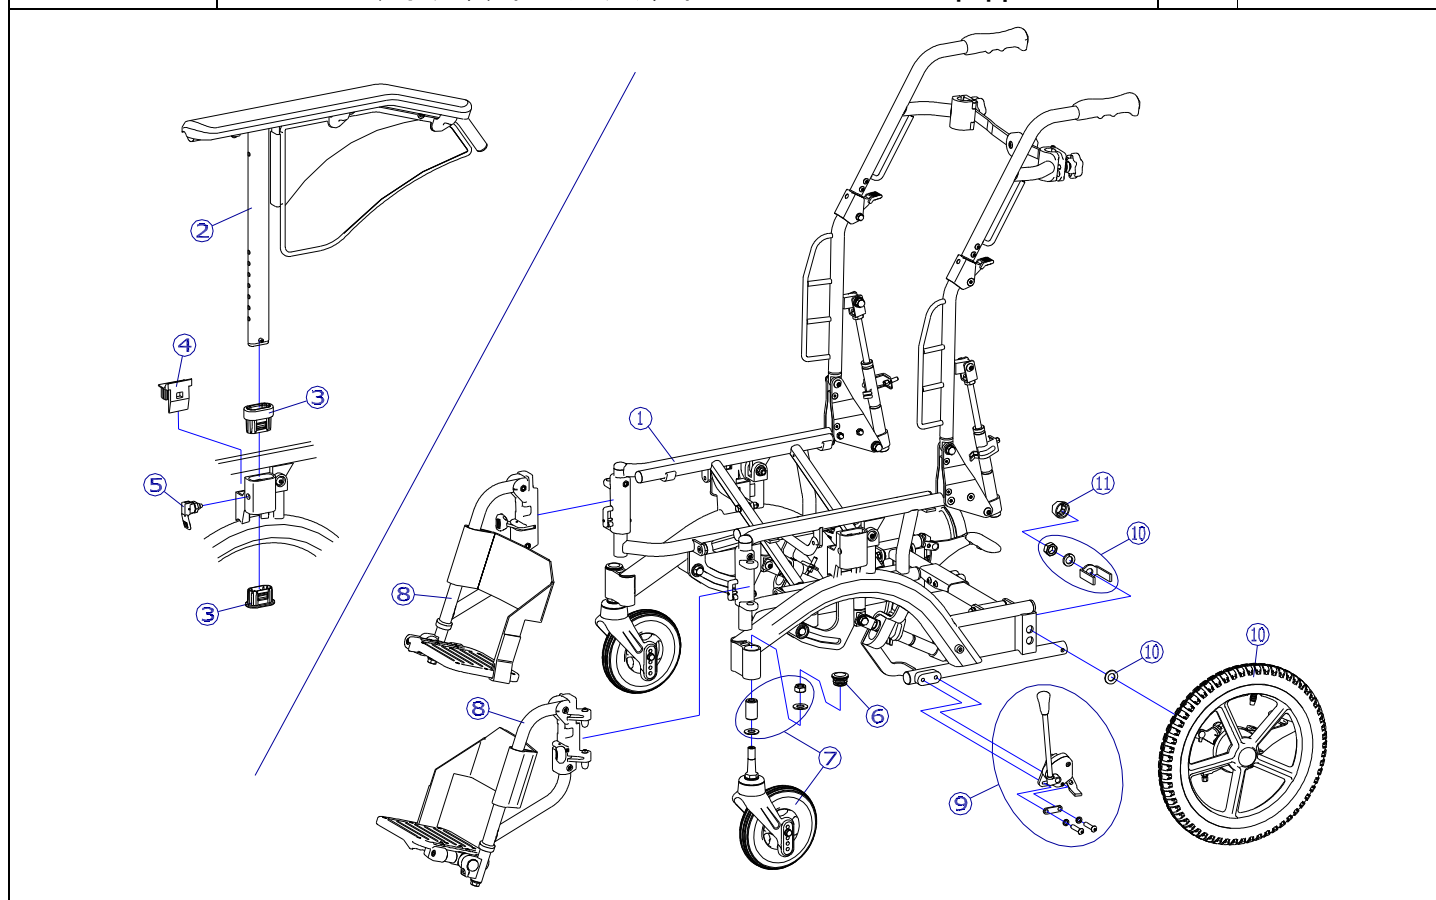

機種名 / 品名	マイチルトコンパクト MH-CR3D 本体	ページ	XQY- WH42A
----------	-----------------------	-----	------------

機種名 / 品名	マイチルトコンパクト MH-CR3D 本体	ページ	XQY- WH42B
----------	-----------------------	-----	------------

番号	品番	品名	注文単位	一台使用数	見積価格	標準納期	備考
1	---	MH - CR3D 本体	---	---	---		
2	X-WH42-002L	MH - CR3D用 アームサポート(左)	1	本	1		
	X-WH42-002R	MH - CR3D用 アームサポート(右)	1	本	1		
3	X-WH24-003U	OS - 12TR用 肘掛アウターキャップ(上)	1	個	2		OSシリーズ 共通部品
	X-WH24-003D	OS - TR用 肘掛アウターキャップ(下)	1	個	2		
4	X-WH24-004	OS - TR用 肘掛アウター安全キャップ	1	個	1		
5	X-PA03-013	ロングセフティーロック(橙)	1	個	2		オレンジ色
6	X-WH42-006	MH - CR3D用 キャスタケースキャップ	1	個	2		
		MH - CR3D用 6インチPUアジャスタブルキャスタ完成 固定用のナット類が付属します。	1	個	2		
キャスタ輪	X-PC05-022	6インチPUキャスタ輪(ボルト付セット)	1	個	2		
8	X-WH42-008L	MH - CR3D用 スイングアウト完成(左)	1	個	1		
	X-WH42-008R	MH - CR3D用 スイングアウト完成(右)	1	個	1		
9	X-WH48-011L	MH - CR3D用 ミニタックルブレーキセット(左)	1	個	1		
	X-WH48-011R	MH - CR3D用 ミニタックルブレーキセット(右)	1	個	1		
10	X-WH42-012L	MH - CR3D用 12インチドラロック車輪(左)	1	本	1		ワイヤー無
	X-WH42-012R	MH - CR3D用 12インチドラロック車輪(右)	1	本	1		
	X-WH42-010L	MH - CR3D用 12インチドラロック車輪(左) ワイヤーLC01付	1	本	1		ワイヤー付
	X-WH42-010R	MH - CR3D用 12インチドラロック車輪(右) ワイヤーLC01付	1	本	1		
タイヤ など	X-PD03-002	12×1 - 3 / 8 タイヤのみ	1	本	2		
	X-PD03-005	12×1 - 3 / 8 チューブ+フラップセット スーパーバルブセットが附属します。フラップが付属しますが、樹脂ホイールの場合は使用しません。	1	本	2		
11	X-WH30-018	車軸ナット保護ゴムキャップ	1	個	2		