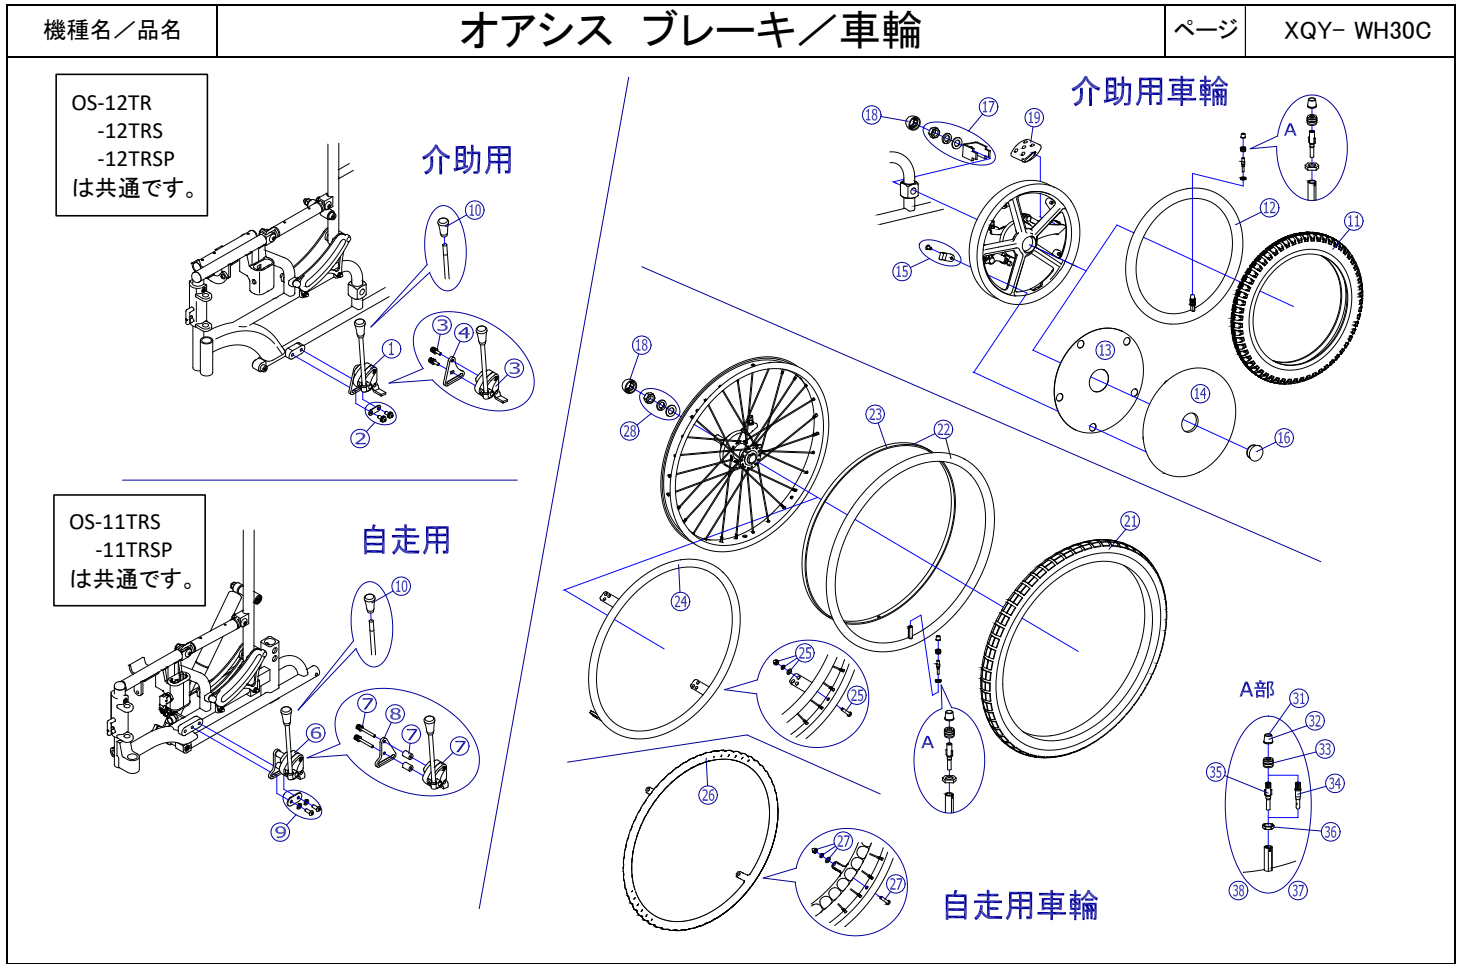

2018/9/3修正B

機種名／品名	オアシス ブレーキ／車輪					ページ	XQY- WH30B
番号	品番	品名	注文単位	一台使用数	見積価格	標準納期	備考
1	X-WH30-001L	OS-12TRS用 ミニタックルブレーキセット(左)	1	個	1		
	X-WH30-001R	OS-12TRS用 ミニタックルブレーキセット(右)	1	個	1		
		↑ ②ボルト、③ブレーキ本体、④取付板、⑩にぎりゴムのセット					
2	X-WH30-002	OS-12TRS用 ミニタックル取付ボルトセット	1	個	2		
		↑ ボルト2本(座金組込)、取付板のセット					
3	X-WH30-003L	OS-12TRS用 ミニタックルブレーキ(左)	1	個	1		⑩にぎりゴム付
	X-WH30-003R	OS-12TRS用 ミニタックルブレーキ(右)	1	個	1		
4	X-WH30-004	OS-12TRS用 ミニタックル取付板	1	枚	2		
6	X-WH30-006L	OS-11TRS用 ミニタックルブレーキセット(左)	1	個	1		
	X-WH30-006R	OS-11TRS用 ミニタックルブレーキセット(右)	1	個	1		
		↑ ⑨ボルト、⑦ブレーキ本体、⑧取付板、⑩にぎりゴムのセット					
7	X-WH30-007L	OS-11TRS用 ミニタックルブレーキ(左)	1	個	1		⑩にぎりゴム付
	X-WH30-007R	OS-11TRS用 ミニタックルブレーキ(右)	1	個	1		
8	X-WH30-008	OS-11TRS用 ミニタックル取付板	1	枚	2		
9	X-WH30-009	OS-11TRS用 ミニタックル取付ボルトセット	1	個	2		
		↑ ボルト2本、スプリングワッシャー2枚、取付板(大)のセット					
10	X-PB02-024	ミニタックルブレーキ用にぎりゴム(オレンジ)	1	個	1		
11	X-PD03-002	12×1-3/8 タイヤのみ	1	本	2		
	X-PD03-005	12×1-3/8 チューブ+フラップセット	1	本	2		
タイヤ セット	X-PD03-006	12×1-3/8 タイヤ+チューブ+フラップセット	1	本	2		
		↑ ⑳スーパーバルブセットが附属します。フラップが付属しますが、樹脂ホイールの場合は使用しません。					
13	X-WH30-013	12インチ樹脂ホイールインナーカバー	1	枚	2		
14	X-WH30-014	12インチ樹脂ホイールカバー	1	枚	2		
		↑ ⑬インナーカバー、⑮固定部品セットが付属します。					
15	X-WH30-015	12インチ樹脂ホイールカバー用固定部品(5個セット)	1	個	2		5個組
16	X-PD04-016	樹脂ホイール用キャップ	1	個	2		
17	X-PB05-010	ドラロック固定部品セット	1	個	2		
18	X-WH30-018	車軸ナット保護ゴムキャップ	1	個	2		
注記	次ページへ続く						