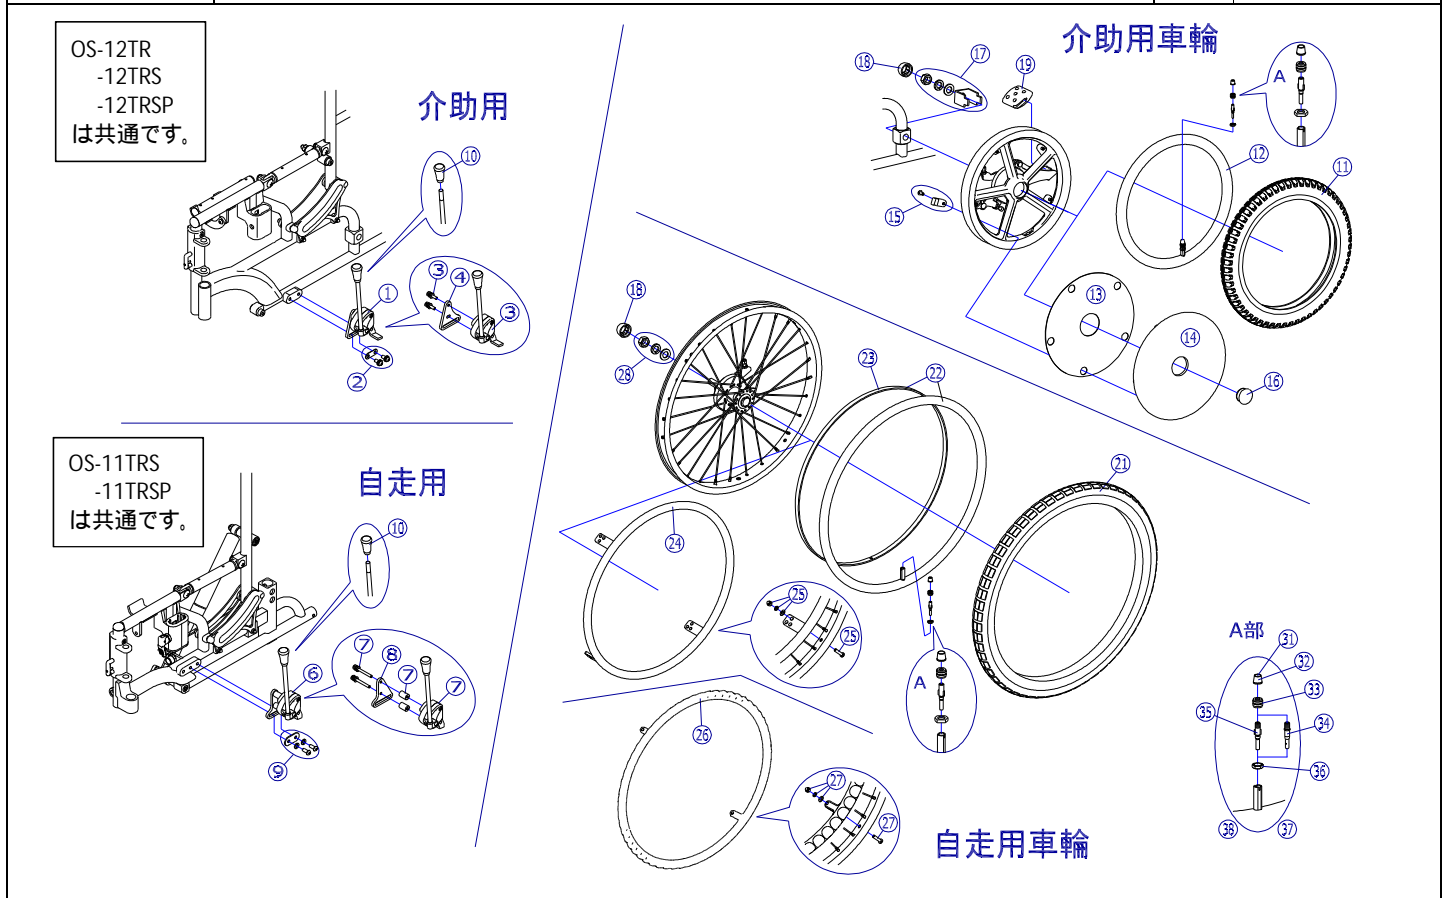

番号	品番	品名	注文単位	一台使用数	見積価格	標準納期	備考
19	X-PB03-012L	ドラロック用ペダルゴム (左)	1	個	1		オレンジ
	X-PB03-012R	ドラロック用ペダルゴム (右)	1	個	1		
21	X-PD08-002	18 x 1 - 3 / 8 タイヤのみ	1	本	2		
22	X-PD08-005	18 x 1 - 3 / 8 チューブ+フラップセット スーパーバルブセットが附属します。	1	本	2		、 のセット
	X-PD08-004	18 x 1 - 3 / 8 フラップのみ	1	本	2		
タイヤ セット	X-PD08-006	18 x 1 - 3 / 8 タイヤ+チューブ+フラップセット スーパーバルブセットが附属します。	1	本	2		、 、 のセット
	X-PD08-007	スーパーバルブセットが附属します。					
24	X-WH30-024	OS - 11TRS用 18インチ爪間25mm アルミハンドリム	1	本	2		
25	X-WH30-025	OS - 11TRS用 アルミハンドリム用ボルト(4本セット)	1	個	2		
26	X-PD08-017	18インチ爪間25mm 樹脂ハンドリム	1	本	2		
27	X-PD08-018	樹脂ハンドリム用ボルト(4本セット)	1	個	2		
28	X-PD01-007	車輪固定ナットセット	1	個	2		
		スプリングワッシャー、ワッシャー、ナットの三点セットです。					
31	X-PD02-007	バルブキャップ(青)	1	個	2		
32	X-PD02-008	バルブキャップ(黒)	1	個	2		
33	---	トップナット	-	-	-		セットでの販売となります
34	X-PD02-010	スーパーバルブ	1	個	2		バルブキャップ(青)付
35	X-PD02-011	虫ゴムバルブ	1	個	2		バルブキャップ(黒)付
36	---	リムナット	-	-	-		セットでの販売となります
37	X-PD02-013	スーパーバルブセット	1	個	2		
38	X-PD02-014	虫ゴムバルブセット	1	個	2		

注記