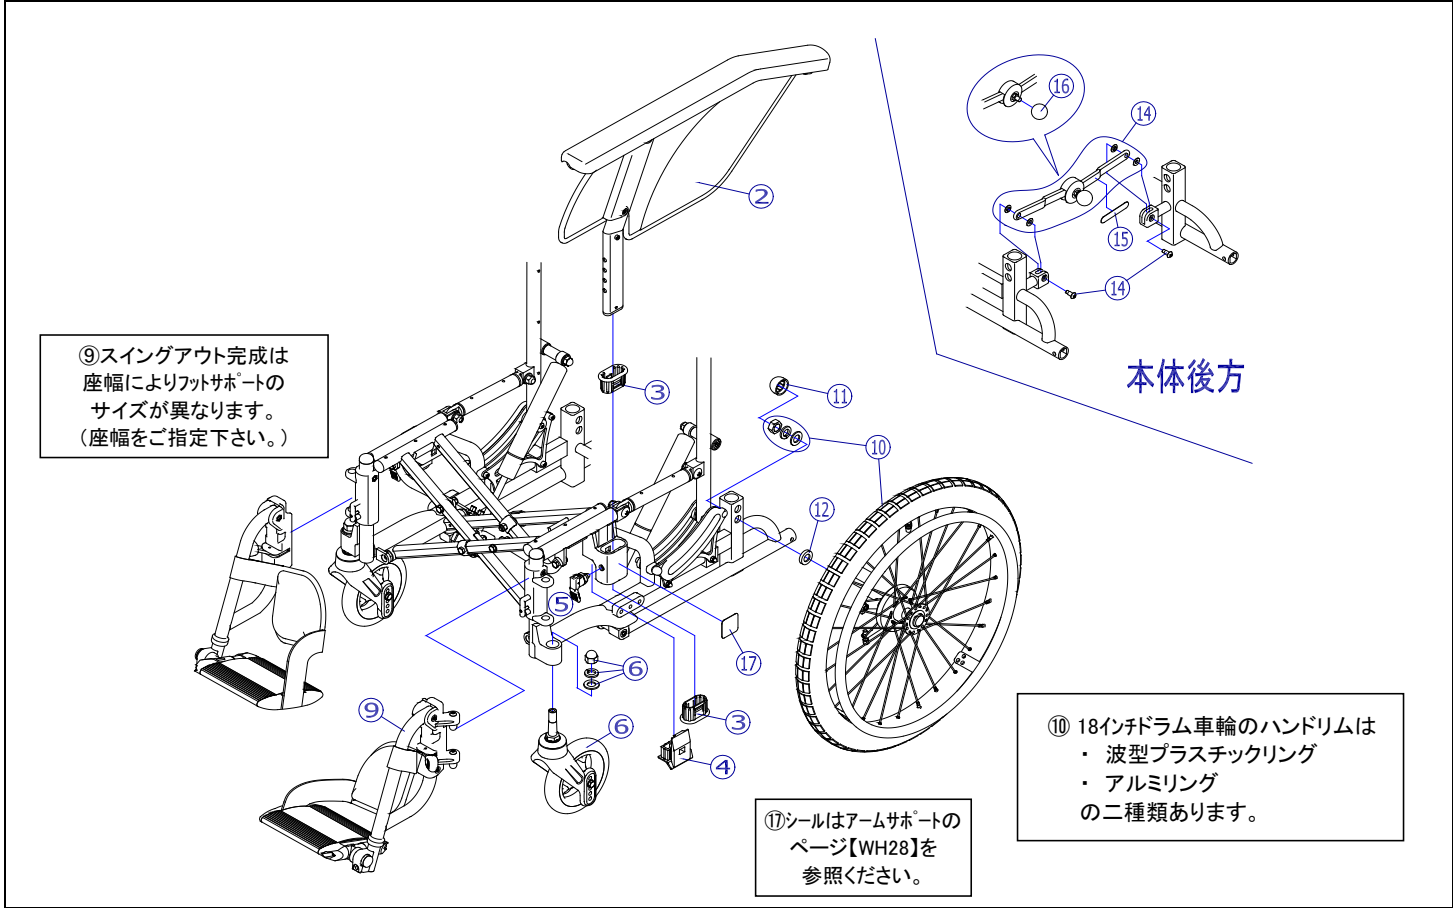

2018/8/22修正D

機種名／品名		オアシス OS-11TRS/11TRSP 本体				ページ	XQY- WH25B
番号	品番	品名	注文単位	一台使用数	見積価格	標準納期	備考
2	X-WH25-002L	OS-11TRS用 アームサポート(左)	1 本	1			
	X-WH25-002R	OS-11TRS用 アームサポート(右)	1 本	1			
3	X-WH24-003D	肘掛アウターキャップ【AD】	1 個	4			
4	X-WH24-004	肘掛アウター安全キャップ【A】	1 個	2			
5	X-PA03-013	ロングセフティーロック(橙)	1 個	2			オレンジ色
6	X-WH25-006	OS-11TRS用 5インチアジャスタブルキャスト完成	1 個	2			固定用袋ナット等附属
キャスト輪		X-PC02-022	5インチソリッドキャスト輪(ボルト付セット)	1 個	2		
9	X-WH25-009L-38N02	OS-11TRS用 スイングアウト完成(左)フィットサポートM付 ベルトN02	1 個	1			レッグベルト・カバー付 座幅380
	X-WH25-009L-38V01	OS-11TRS用 スイングアウト完成(左)フィットサポートM付 ベルトV01	1 個	1			
	X-WH25-009L-38B61	OS-11TRS用 スイングアウト完成(左)フィットサポートM付 ベルトB61	1 個	1			
	X-WH25-009R-38N02	OS-11TRS用 スイングアウト完成(右)フィットサポートM付 ベルトN02	1 個	1			
	X-WH25-009R-38V01	OS-11TRS用 スイングアウト完成(右)フィットサポートM付 ベルトV01	1 個	1			
	X-WH25-009R-38B61	OS-11TRS用 スイングアウト完成(右)フィットサポートM付 ベルトB61	1 個	1			レッグベルト・カバー付 座幅400、420
	X-WH25-009L-40N02	OS-11TRS用 スイングアウト完成(左)フィットサポートL付 ベルトN02	1 個	1			
	X-WH25-009L-40V01	OS-11TRS用 スイングアウト完成(左)フィットサポートL付 ベルトV01	1 個	1			
	X-WH25-009L-40B61	OS-11TRS用 スイングアウト完成(左)フィットサポートL付 ベルトB61	1 個	1			
	X-WH25-009R-40N02	OS-11TRS用 スイングアウト完成(右)フィットサポートL付 ベルトN02	1 個	1			
X-WH25-009R-40V01	OS-11TRS用 スイングアウト完成(右)フィットサポートL付 ベルトV01	1 個	1				
X-WH25-009R-40B61	OS-11TRS用 スイングアウト完成(右)フィットサポートL付 ベルトB61	1 個	1				
10	X-WH25-008L	OS-11TRS用 18インチドラム車輪【アルミリング】完成(左)	1 本	1			ワイヤー無
	X-WH25-008R	OS-11TRS用 18インチドラム車輪【アルミリング】完成(右)	1 本	1			
	X-WH25-010L	OS-11TRS用 18インチドラム車輪【アルミリング】完成(左) ワイヤーLB31付	1 本	1			ワイヤー有
	X-WH25-010R	OS-11TRS用 18インチドラム車輪【アルミリング】完成(右) ワイヤーLB31付	1 本	1			
	X-WH25-019L	OS-11TRS用 18インチドラム車輪【波ブラリング】完成(左)	1 本	1			ワイヤー無
	X-WH25-019R	OS-11TRS用 18インチドラム車輪【波ブラリング】完成(右)	1 本	1			
	X-WH25-020L	OS-11TRS用 18インチドラム車輪【波ブラリング】完成(左) ワイヤーLB31付	1 本	1			ワイヤー有
X-WH25-020R	OS-11TRS用 18インチドラム車輪【波ブラリング】完成(右) ワイヤーLB31付	1 本	1				
注記							