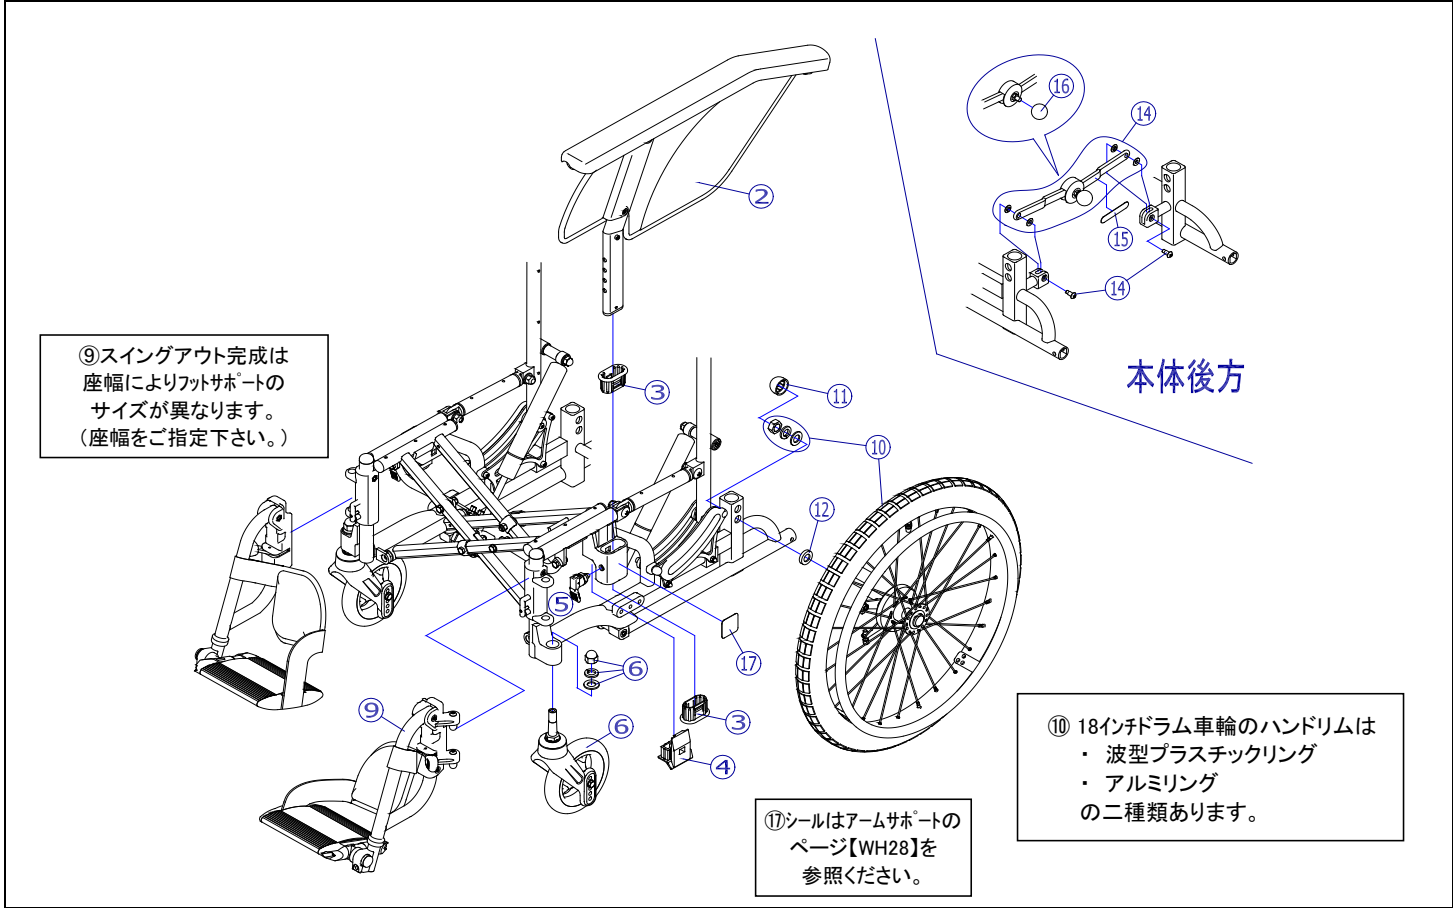

2018/12/3修正E

機種名／品名		オアシス OS-11TRS/11TRSP 本体				ページ	XQY- WH25B
番号	品番	品名	注文単位	一台使用数	見積価格	標準納期	備考
2	X-WH25-002L	OS-11TRS用 アームサポート(左)	1 本	1			
	X-WH25-002R	OS-11TRS用 アームサポート(右)	1 本	1			
3	X-WH24-003D	肘掛アウターキャップ【AD】	1 個	4			
4	X-WH24-004	肘掛アウター安全キャップ【A】	1 個	2			
5	X-PA03-013	ロングセフティーロック(橙)	1 個	2			オレンジ色
6	X-WH25-006	OS-11TRS用 5インチアジャスタブルキャスト完成	1 個	2			固定用袋ナット等附属
キャスト輪		X-PC02-022	5インチソリッドキャスト輪(ボルト付セット)	1 個	2		
9	X-WH25-009L-38N02	OS-11TRS用 スイングアウト完成(左)フットサポートM付 ベルトN02	1 個	1			レッグベルト・カバー付 座幅380
	X-WH25-009L-38V01	OS-11TRS用 スイングアウト完成(左)フットサポートM付 ベルトV01	1 個	1			
	X-WH25-009L-38B61	OS-11TRS用 スイングアウト完成(左)フットサポートM付 ベルトB61	1 個	1			
	X-WH25-009R-38N02	OS-11TRS用 スイングアウト完成(右)フットサポートM付 ベルトN02	1 個	1			
	X-WH25-009R-38V01	OS-11TRS用 スイングアウト完成(右)フットサポートM付 ベルトV01	1 個	1			
	X-WH25-009R-38B61	OS-11TRS用 スイングアウト完成(右)フットサポートM付 ベルトB61	1 個	1			レッグベルト・カバー付 座幅400、420
	X-WH25-009L-40N02	OS-11TRS用 スイングアウト完成(左)フットサポートL付 ベルトN02	1 個	1			
	X-WH25-009L-40V01	OS-11TRS用 スイングアウト完成(左)フットサポートL付 ベルトV01	1 個	1			
	X-WH25-009L-40B61	OS-11TRS用 スイングアウト完成(左)フットサポートL付 ベルトB61	1 個	1			
	X-WH25-009R-40N02	OS-11TRS用 スイングアウト完成(右)フットサポートL付 ベルトN02	1 個	1			
X-WH25-009R-40V01	OS-11TRS用 スイングアウト完成(右)フットサポートL付 ベルトV01	1 個	1				
X-WH25-009R-40B61	OS-11TRS用 スイングアウト完成(右)フットサポートL付 ベルトB61	1 個	1				
10	X-WH25-008L	OS-11TRS用 18インチドラム車輪【アルミリング】完成(左)	1 本	1			ワイヤー無
	X-WH25-008R	OS-11TRS用 18インチドラム車輪【アルミリング】完成(右)	1 本	1			
	X-WH25-010L	OS-11TRS用 18インチドラム車輪【アルミリング】完成(左) ワイヤーLB31付	1 本	1			ワイヤー有
	X-WH25-010R	OS-11TRS用 18インチドラム車輪【アルミリング】完成(右) ワイヤーLB31付	1 本	1			
	X-WH25-019L	OS-11TRS用 18インチドラム車輪【波ブラリング】完成(左)	1 本	1			ワイヤー無
	X-WH25-019R	OS-11TRS用 18インチドラム車輪【波ブラリング】完成(右)	1 本	1			
	X-WH25-020L	OS-11TRS用 18インチドラム車輪【波ブラリング】完成(左) ワイヤーLB31付	1 本	1			ワイヤー有
X-WH25-020R	OS-11TRS用 18インチドラム車輪【波ブラリング】完成(右) ワイヤーLB31付	1 本	1				
注記							