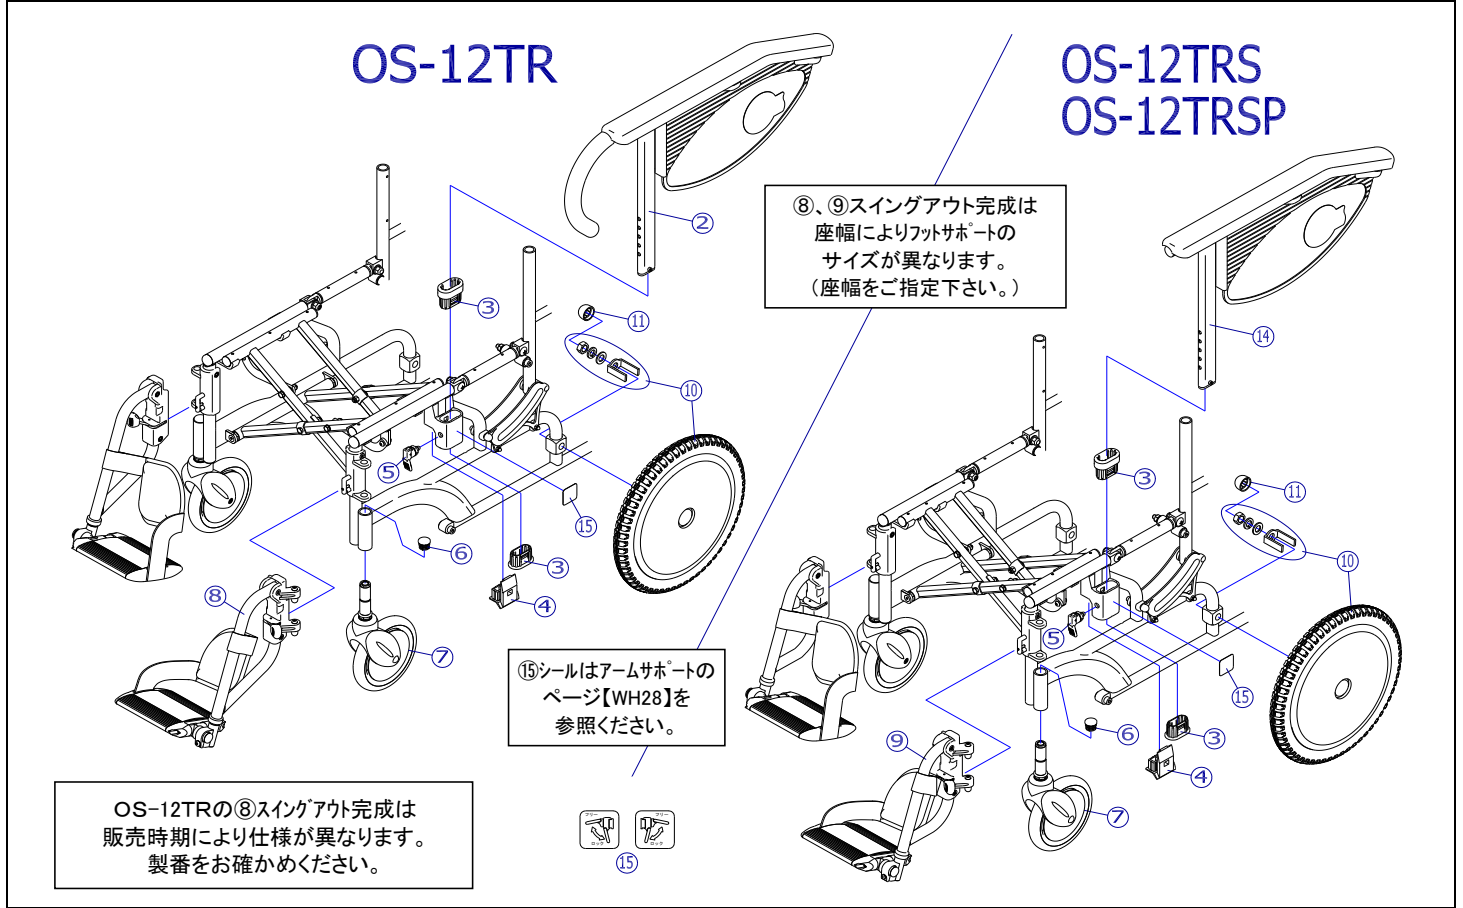

2018/5/1修正C

機種名/品名		オアシス OS-12TR/12TRS/12TRSP 本体			ページ	XQY- WH24B	
番号	品番	品名	注文単位	一台使用数	見積価格	標準納期	備考
2	X-WH24-002L	OS-12TR用 アームサポート(左)	1	本	1		
	X-WH24-002R	OS-12TR用 アームサポート(右)	1	本	1		
3	X-WH24-003U	肘掛アウターキャップ【AU】	1	個	2		
	X-WH24-003D	肘掛アウターキャップ【AD】	1	個	2		
4	X-WH24-004	肘掛アウター安全キャップ【A】	1	個	2		
5	X-PA03-013	ロングセフティーロック(橙)	1	個	2		オレンジ色
6	X-PA01-102	7分用中栓	1	個	2		
7	X-PC11-005	平W/パッキン式 6インチOSキャスト	1	個	2		
キャスト輪	X-PC11-007	6インチOSキャスト輪(ボルト&カバー付セット)	1	個	2		
8	X-WH24-008L-38N02	OS-12TR用 スイングアウト完成(左)フットサポートM付 ベルトN02	1	個	1		レッグベルト・カバー付 座幅380
	X-WH24-008L-38V01	OS-12TR用 スイングアウト完成(左)フットサポートM付 ベルトV01	1	個	1		
	X-WH24-008L-38B61	OS-12TR用 スイングアウト完成(左)フットサポートM付 ベルトB61	1	個	1		
	X-WH24-008R-38N02	OS-12TR用 スイングアウト完成(右)フットサポートM付 ベルトN02	1	個	1		
	X-WH24-008R-38V01	OS-12TR用 スイングアウト完成(右)フットサポートM付 ベルトV01	1	個	1		
	X-WH24-008R-38B61	OS-12TR用 スイングアウト完成(右)フットサポートM付 ベルトB61	1	個	1		レッグベルト・カバー付 座幅400、420
	X-WH24-008L-40N02	OS-12TR用 スイングアウト完成(左)フットサポートL付 ベルトN02	1	個	1		
	X-WH24-008L-40V01	OS-12TR用 スイングアウト完成(左)フットサポートL付 ベルトV01	1	個	1		
	X-WH24-008L-40B61	OS-12TR用 スイングアウト完成(左)フットサポートL付 ベルトB61	1	個	1		
	X-WH24-008R-40N02	OS-12TR用 スイングアウト完成(右)フットサポートL付 ベルトN02	1	個	1		
X-WH24-008R-40V01	OS-12TR用 スイングアウト完成(右)フットサポートL付 ベルトV01	1	個	1			
X-WH24-008R-40B61	OS-12TR用 スイングアウト完成(右)フットサポートL付 ベルトB61	1	個	1			
注記	次ページに続く						