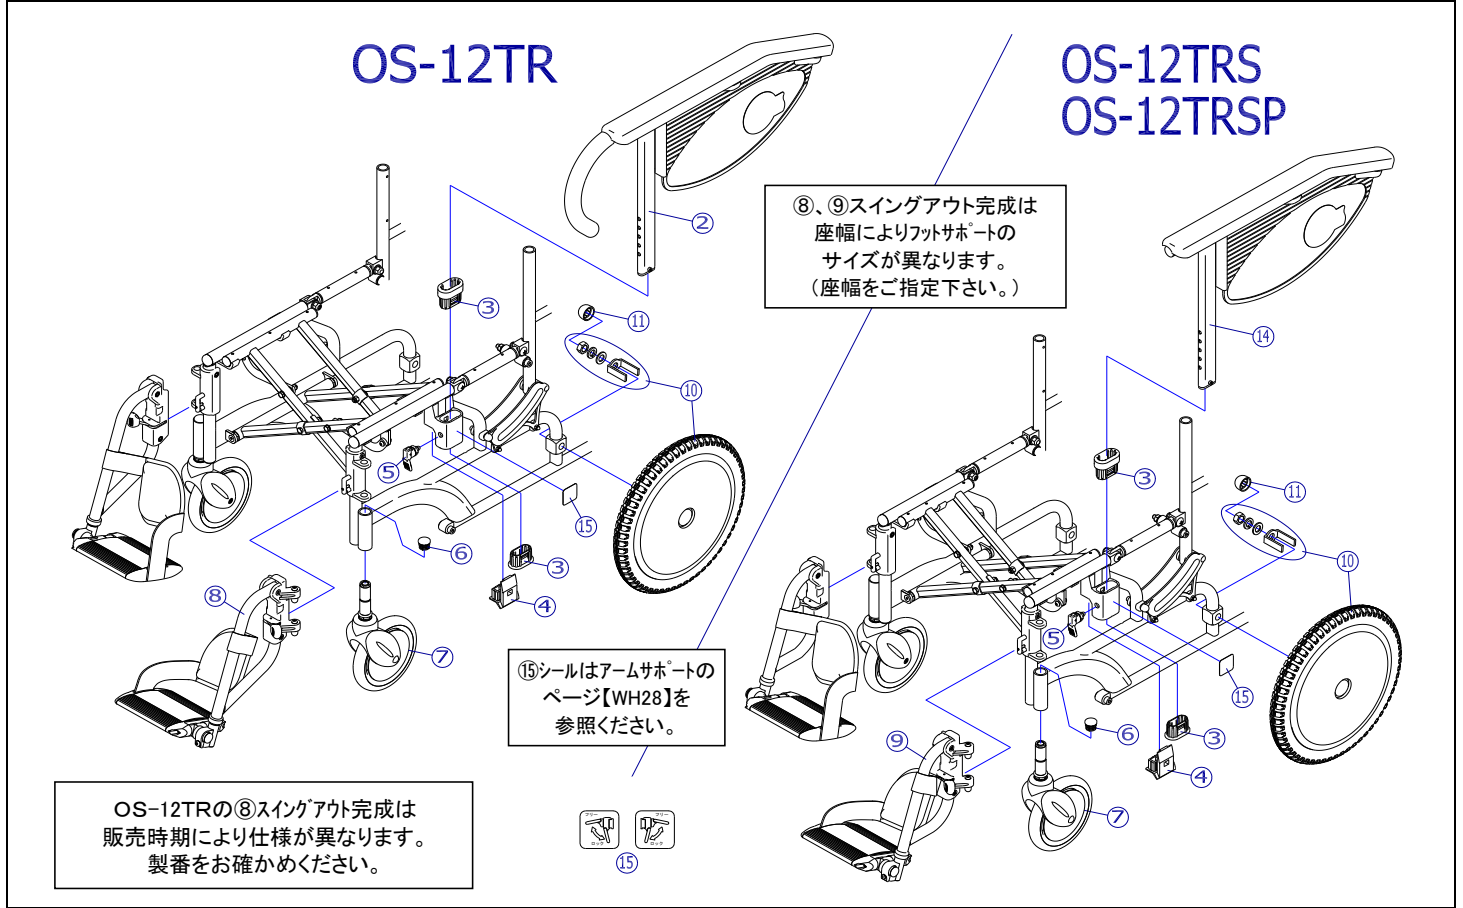

④ 2018/8/8修正D

機種名/品名		オアシス OS-12TR/12TRS/12TRSP 本体				ページ	XQY- WH24B
番号	品番	品名	注文単位	一台使用数	見積価格	標準納期	備考
2	X-WH24-002L	OS-12TR用 アームサポート(左)	1	本	1		
	X-WH24-002R	OS-12TR用 アームサポート(右)	1	本	1		
3	X-WH24-003U	肘掛アウターキャップ【AU】	1	個	2		
	X-WH24-003D	肘掛アウターキャップ【AD】	1	個	2		X-WH25-003Dと同一品
4	X-WH24-004	肘掛アウター安全キャップ【A】	1	個	2		
5	X-PA03-013	ロングセフティーロック(橙)	1	個	2		オレンジ色
6	X-PA01-102	7分用中栓	1	個	2		
7	X-PC11-005	平W/パッキン式 6インチOSキャスト	1	個	2		
キャスタ輪	X-PC11-007	6インチOSキャスト輪(ボルト&カバー付セット)	1	個	2		
8	X-WH24-008L-38N02	OS-12TR用 スイングアウト完成(左)フットサポートM付 ベルトN02	1	個	1		レッグベルト・カバー付 座幅380
	X-WH24-008L-38V01	OS-12TR用 スイングアウト完成(左)フットサポートM付 ベルトV01	1	個	1		
	X-WH24-008L-38B61	OS-12TR用 スイングアウト完成(左)フットサポートM付 ベルトB61	1	個	1		
	X-WH24-008R-38N02	OS-12TR用 スイングアウト完成(右)フットサポートM付 ベルトN02	1	個	1		
	X-WH24-008R-38V01	OS-12TR用 スイングアウト完成(右)フットサポートM付 ベルトV01	1	個	1		
	X-WH24-008R-38B61	OS-12TR用 スイングアウト完成(右)フットサポートM付 ベルトB61	1	個	1		レッグベルト・カバー付 座幅400、420
	X-WH24-008L-40N02	OS-12TR用 スイングアウト完成(左)フットサポートL付 ベルトN02	1	個	1		
	X-WH24-008L-40V01	OS-12TR用 スイングアウト完成(左)フットサポートL付 ベルトV01	1	個	1		
	X-WH24-008L-40B61	OS-12TR用 スイングアウト完成(左)フットサポートL付 ベルトB61	1	個	1		
	X-WH24-008R-40N02	OS-12TR用 スイングアウト完成(右)フットサポートL付 ベルトN02	1	個	1		
X-WH24-008R-40V01	OS-12TR用 スイングアウト完成(右)フットサポートL付 ベルトV01	1	個	1			
X-WH24-008R-40B61	OS-12TR用 スイングアウト完成(右)フットサポートL付 ベルトB61	1	個	1			
注記	次ページに続く						