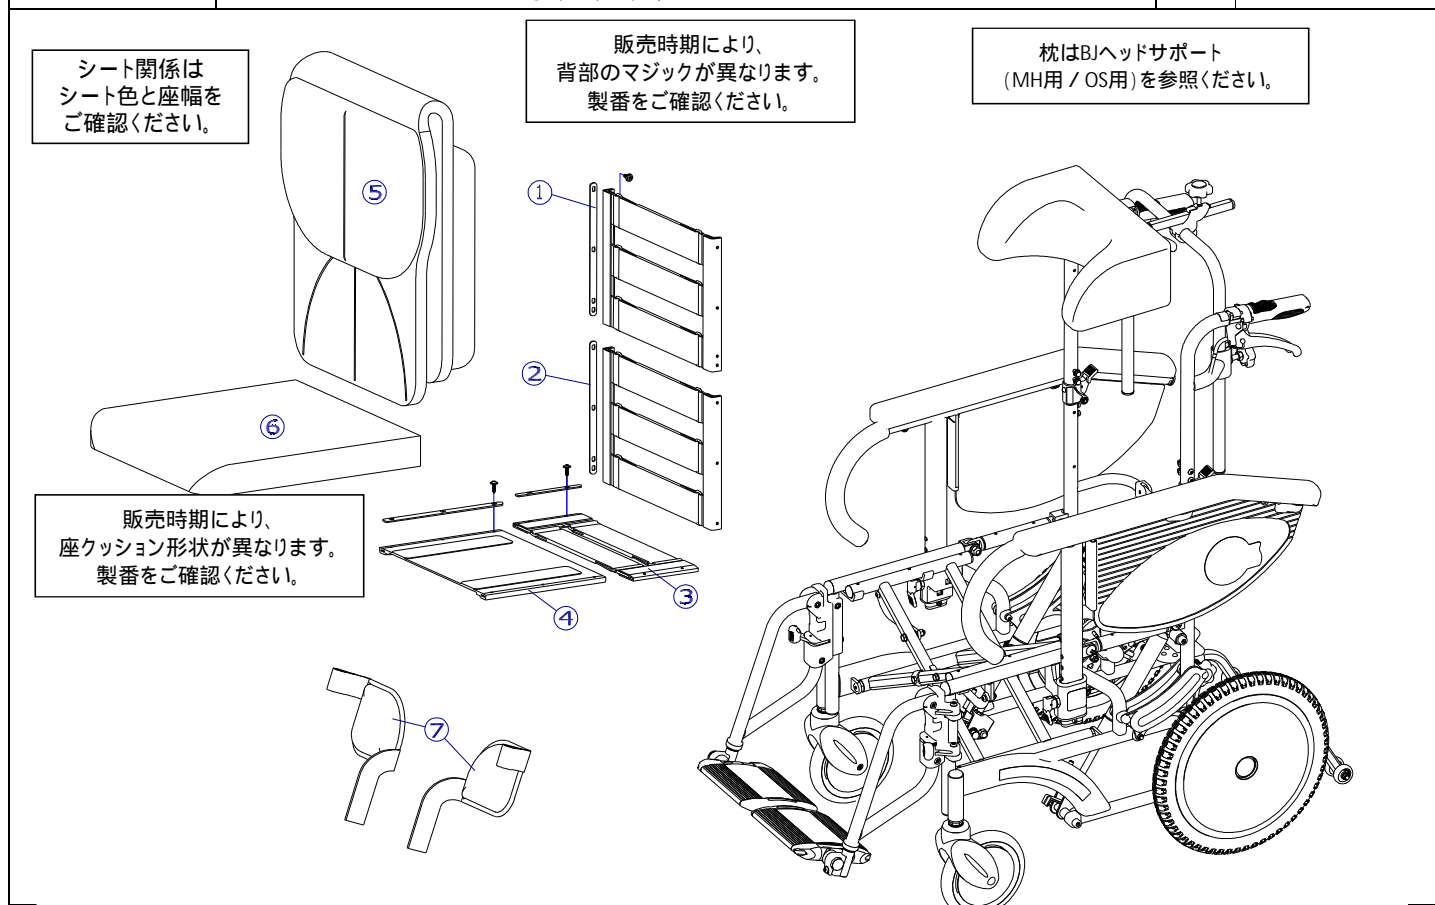

機種名 / 品名		オアシス OS-12TR					ページ	XQY- WH21B
番号	品番	品名	注文単位	一台使用数	見積価格	標準納期	備考	
1	X-WH21-001-38000	OS - TR用 背上部張り調整ベルト(3本) 380幅	1	枚	1		ビス、芯金付属	
	X-WH21-001-40000	OS - TR用 背上部張り調整ベルト(3本) 400幅	1	枚	1			
	X-WH21-001-42000	OS - TR用 背上部張り調整ベルト(3本) 420幅	1	枚	1			
2	X-WH21-002-38000	OS - TR用 背下部張り調整ベルト(3本) 380幅	1	枚	1		ビス、芯金付属	
	X-WH21-002-40000	OS - TR用 背下部張り調整ベルト(3本) 400幅	1	枚	1			
	X-WH21-002-42000	OS - TR用 背下部張り調整ベルト(3本) 420幅	1	枚	1			
3	X-WH21-003-38000	OS - TR用 座後部張り調整ベルト(2本) 380幅	1	枚	1		ビス、芯金付属	
	X-WH21-003-40000	OS - TR用 座後部張り調整ベルト(2本) 400幅	1	枚	1			
	X-WH21-003-42000	OS - TR用 座後部張り調整ベルト(2本) 420幅	1	枚	1			
4	X-WH21-004-38000	OS - 12TR用 座前部シート 380幅	1	枚	1		ビス、芯金付属	
	X-WH21-004-40000	OS - 12TR用 座前部シート 400幅	1	枚	1			
	X-WH21-004-42000	OS - 12TR用 座前部シート 420幅	1	枚	1			
5	X-WH21-005-38N02	OS - TR用 背クッション 380幅 N - 2	1	枚	1		標準色	
	X-WH21-015-38B61	OS - TR用 背クッション 380幅 B - 61	1	枚	1		オプション色	
	X-WH21-015-38V01	OS - TR用 背クッション 380幅 V - 1	1	枚	1		標準色	
	X-WH21-005-40N02	OS - TR用 背クッション 400幅 N - 2	1	枚	1		標準色	
	X-WH21-015-40B61	OS - TR用 背クッション 400幅 B - 61	1	枚	1		オプション色	
	X-WH21-015-40V01	OS - TR用 背クッション 400幅 V - 1	1	枚	1		標準色	
	X-WH21-005-42N02	OS - TR用 背クッション 420幅 N - 2	1	枚	1		標準色	
	X-WH21-015-42B61	OS - TR用 背クッション 420幅 B - 61	1	枚	1		オプション色	
X-WH21-015-42V01	OS - TR用 背クッション 420幅 V - 1	1	枚	1		標準色		
注記	次ページへ続く							