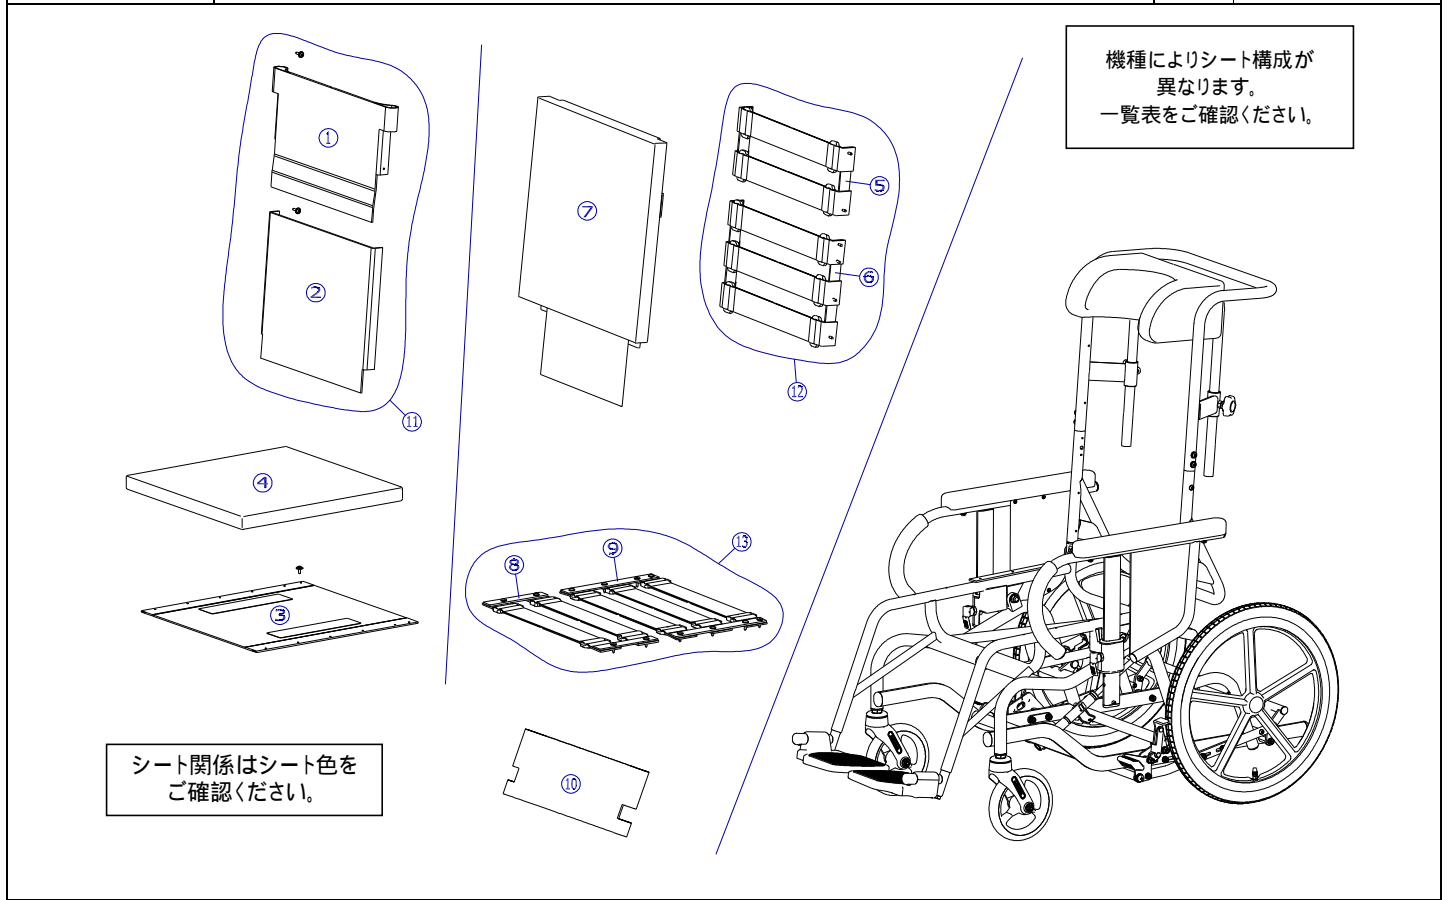

機種名 / 品名		マイチルト シート					ページ	XQY- WH01B
番号	品番	品名	注文単位	一台使用数	見積価格	標準納期	備考	
1	X-WH01-001-42N01	マイチルト用 背上部標準シート[ニット:N - 1]	1	枚	1		ビス、芯金付属	
	X-WH01-001-42N02	マイチルト用 背上部標準シート[ニット:N - 2]	1	枚	1			
	X-WH01-021-42B61	マイチルト用 背上部標準シート[ビニール:B - 61]	1	枚	1			
	X-WH01-021-42B64	マイチルト用 背上部標準シート[ビニール:B - 64]	1	枚	1			
2	X-WH01-002-42N01	マイチルト用 背下部標準シート[ニット:N - 1]	1	枚	1		ビス、芯金付属	
	X-WH01-002-42N02	マイチルト用 背下部標準シート[ニット:N - 2]	1	枚	1			
	X-WH01-022-42B61	マイチルト用 背下部標準シート[ビニール:B - 61]	1	枚	1			
	X-WH01-022-42B64	マイチルト用 背下部標準シート[ビニール:B - 64]	1	枚	1			
11	X-WH01-011-42N01	マイチルト用 背標準シート[ニット:N - 1]	1	枚	1		、 のセット	
	X-WH01-011-42N02	マイチルト用 背標準シート[ニット:N - 2]	1	枚	1			
	X-WH01-011-42B61	マイチルト用 背標準シート[ビニール:B - 61]	1	枚	1			
	X-WH01-011-42B64	マイチルト用 背標準シート[ビニール:B - 64]	1	枚	1			
カバーのみ	X-WH01-003	マイチルト用 座ベースシート	1	枚	1		ビス、芯金付属	
	X-WH01-004-42N01	マイチルト用 座クッション[ニット:N - 1]	1	枚	1			
	X-WH01-004-42N02	マイチルト用 座クッション[ニット:N - 2]	1	枚	1			
	X-WH01-024-42B61	マイチルト用 座クッション[ビニール:B - 61]	1	枚	1			
	X-WH01-024-42B64	マイチルト用 座クッション[ビニール:B - 64]	1	枚	1			
	X-WH01-044-42N01	マイチルト用 座クッションカバーのみ[ニット:N - 1]	1	枚	1			
	X-WH01-044-42N02	マイチルト用 座クッションカバーのみ[ニット:N - 2]	1	枚	1			
	X-WH01-054-42B61	マイチルト用 座クッションカバーのみ[ビニール:B - 61]	1	枚	1			
ウレタンのみ	X-WH01-054-42B64	マイチルト用 座クッションカバーのみ[ビニール:B - 64]	1	枚	1			
	X-WH01-034	マイチルト用 座クッションウレタン(中身)のみ	1	枚	1			
5	X-WH01-005	マイチルト用 背上部張り調整ベルト(2本)	1	枚	1		ビス、芯金付属	
6	X-WH01-006	マイチルト用 背下部張り調整ベルト(3本)	1	枚	1		ビス、芯金付属	
12	X-WH01-012	マイチルト用 背張り調整ベルト(2+3本)	1	枚	1		、 のセット	
注記	次ページへ続く							