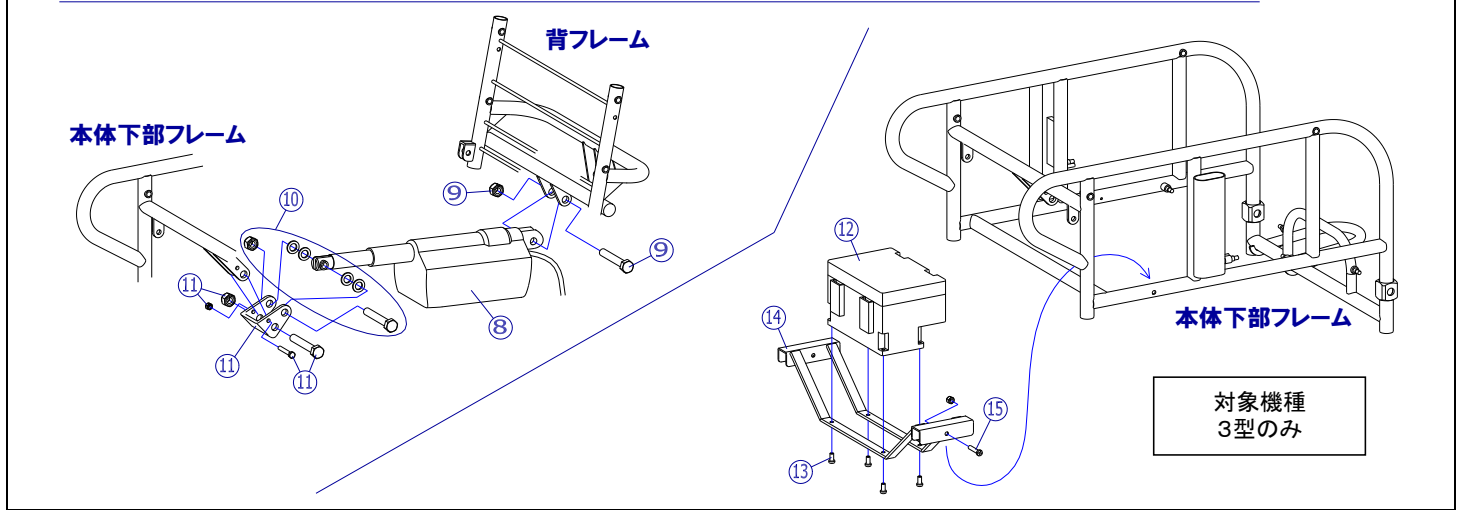

機種によりフレーム形状が異なります。

対象機種
3型のみ

2018/4/6修正A

番号	品番	品名	注文単位	一台使用数	見積価格	標準納期	備考
1	X-WF75-001	フルリクライニング用 ガススプリング	1 本	1			リクライニング用
2	X-WF75-002	フルリクライニング用 ガススプリング後側支点ボルト	1 本	1			
	X-WF75-022	フルリクライニング用 ガススプリング後部支点ボルト[2型専用]	1 本	1			
		↑ 運動パイプが無いいため、ボルト長さが短くなります。					
3	X-WF75-003	フルリクライニング用 ガススプリング前側支点ボルト	1 本	1			
4	X-WF75-004	フルリクライニング用 リクライニングワイヤー【旧仕様】	1 本	1			⑥が付属します
5	X-PA04-011	真ちゅうワイヤー止め金具	1 個	1			
6	X-PB04-009	ワイヤー先端アルミ管	1 個	1			
7	X-WF75-007	フルリクライニング用 リクライニングワイヤー	1 本	1			
8	X-WF78-011	フルリクライニング用 アクチュエーター	1 本	1			
9	X-WF75-009	フルリクライニング用 アクチュエーター後側支点ボルト	1 本	1			
10	X-WF75-010	フルリクライニング用 アクチュエーター前側支点ボルト	1 本	1			
11	X-WF75-011	フルリクライニング用 アクチュエーター前側ブラケット	1 本	1			ボルト付
12	X-WF78-012	フルリクライニング用 バッテリーボックス	1 個	1			
		↑ 中身のバッテリーのみの販売はしていません。					
13	X-WF75-013	フルリクライニング用 バッテリーボックス固定ボルト(4本セット)	1 個	1			4本セット
14	X-WF75-014	フルリクライニング3型用 バッテリーボックス台座	1 個	1			3型専用
		↑ ⑮固定ボルトが付属します。					
15	X-WF75-015	フルリクライニング3型用 バッテリーボックス台座固定ボルト(2本セット)	1 個	1			2本セット