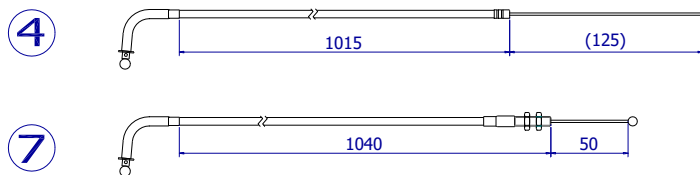

機種によりフレーム形状が異なります。

対象機種
3型のみ

2018/4/6修正A

番号	品番	品名	注文単位	一台使用数	見積価格	標準納期	備考
1	X-WF75-001	フルリクライニング用 ガススプリング	1 本	1			リクライニング用
2	X-WF75-002	フルリクライニング用 ガススプリング後側支点ボルト	1 本	1			
	X-WF75-022	フルリクライニング用 ガススプリング後部支点ボルト[2型専用]	1 本	1			
		↑ 運動パイプが無いいため、ボルト長さが短くなります。					
3	X-WF75-003	フルリクライニング用 ガススプリング前側支点ボルト	1 本	1			
4	X-WF75-004	フルリクライニング用 リクライニングワイヤー【旧仕様】	1 本	1			⑥が付属します
5	X-PA04-011	真ちゅうワイヤー止め金具	1 個	1			
6	X-PB04-009	ワイヤー先端アルミ管	1 個	1			
7	X-WF75-007	フルリクライニング用 リクライニングワイヤー	1 本	1			
8	X-WF78-011	フルリクライニング用 アクチュエーター	1 本	1			
9	X-WF75-009	フルリクライニング用 アクチュエーター後側支点ボルト	1 本	1			
10	X-WF75-010	フルリクライニング用 アクチュエーター前側支点ボルト	1 本	1			
11	X-WF75-011	フルリクライニング用 アクチュエーター前側ブラケット	1 本	1			ボルト付
12	X-WF78-012	フルリクライニング用 バッテリーボックス	1 個	1			
		↑ 中身のバッテリーのみの販売はしていません。					
13	X-WF75-013	フルリクライニング用 バッテリーボックス固定ボルト(4本セット)	1 個	1			4本セット
14	X-WF75-014	フルリクライニング3型用 バッテリーボックス台座	1 個	1			3型専用
		↑ ⑮固定ボルトが付属します。					
15	X-WF75-015	フルリクライニング3型用 バッテリーボックス台座固定ボルト(2本セット)	1 個	1			2本セット