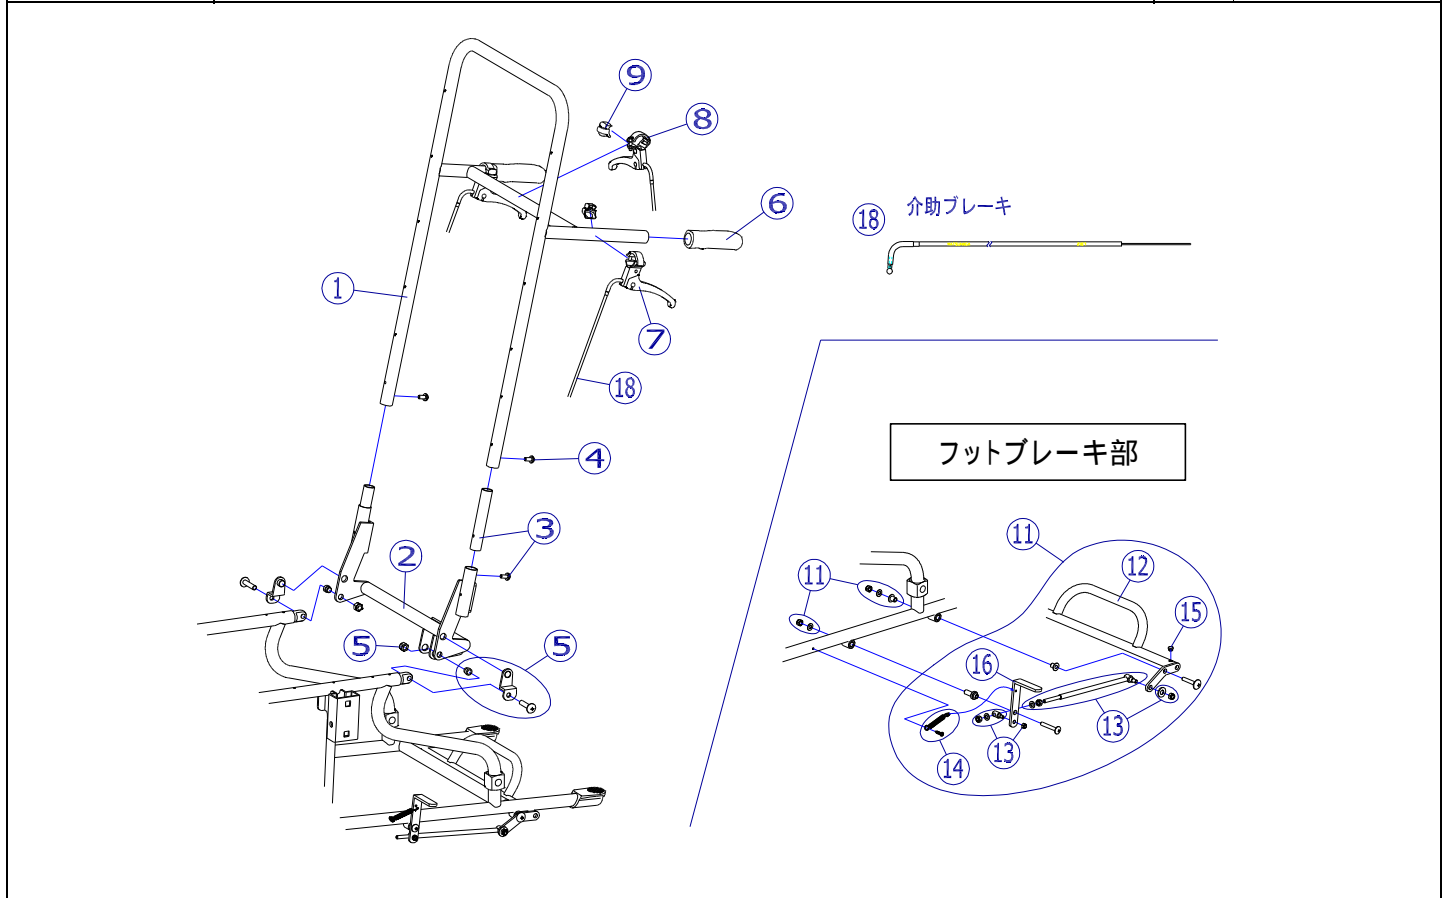

機種名 / 品名	FR-11R 背フレーム / フットブレーキ	ページ	XQY- WF52A
----------	------------------------	-----	------------

機種名 / 品名	FR-11R 背フレーム / フットブレーキ	ページ	XQY- WF52B
----------	------------------------	-----	------------

番号	品番	品名	注文単位	一台使用数	見積価格	標準納期	備考
1	---	FR - 11R用 バックサポートフレーム上部	---	---	---		設定無
2	---	FR - 11R用 バックサポートフレーム下部	---	---	---		設定無
3	X-WF52-003	FR - 11R用 背上下連結インナーパイプ 下側固定用のボルトが1本付属します。	1	本	2		
4	X-WF52-004	FR - 11R用 背上下連結部固定ボルト 上側固定用のボルト	1	本	2		
5	X-WF52-005L	FR - 11R用 リクライニング支点部品セット(左)	1	個	1		
	X-WF52-005R	FR - 11R用 リクライニング支点部品セット(右)	1	個	1		
6	X-PA01-003	スリットグリップ 接着剤で取付けていただく事を推奨しております。	1	本	2		
7	X-PB04-001L	制動用ブレーキレバー [Aタイプ] (左)	1	個	1		「APSE」ロゴ
	X-PB04-001R	制動用ブレーキレバー [Aタイプ] (右)	1	個	1		
8	X-WF38-003L	リクライニング用レバー [Aタイプ] (左)	1	個	1		「APSE」ロゴ
9	X-PB04-004	レバー用セーフティーキャップ	1	個	3		左右共通
11	X-WF52-006	FR - 11R用 フットブレーキセット	1	台分	1		
12	X-WF52-007	FR - 11R用 フットブレーキペダルのみ	1	本	1		
13	X-WF52-008	FR - 11R用 フットブレーキロッド	1	本	2		
14	X-WF52-009	FR - 11R用 フットブレーキ 引張バネ(ビス付)	1	本	2		
15	X-WF52-010	FR - 11R用 クッションゴム	1	個	2		
16	X-WF52-016L	FR - 11R用 フットブレーキシューのみ(左)	1	個	1		
	X-WF52-016R	FR - 11R用 フットブレーキシューのみ(右)	1	個	1		
18	X-WF51-002	FR - 11R用 介助ブレーキワイヤー	1	本	2		
		介助ブレーキ					