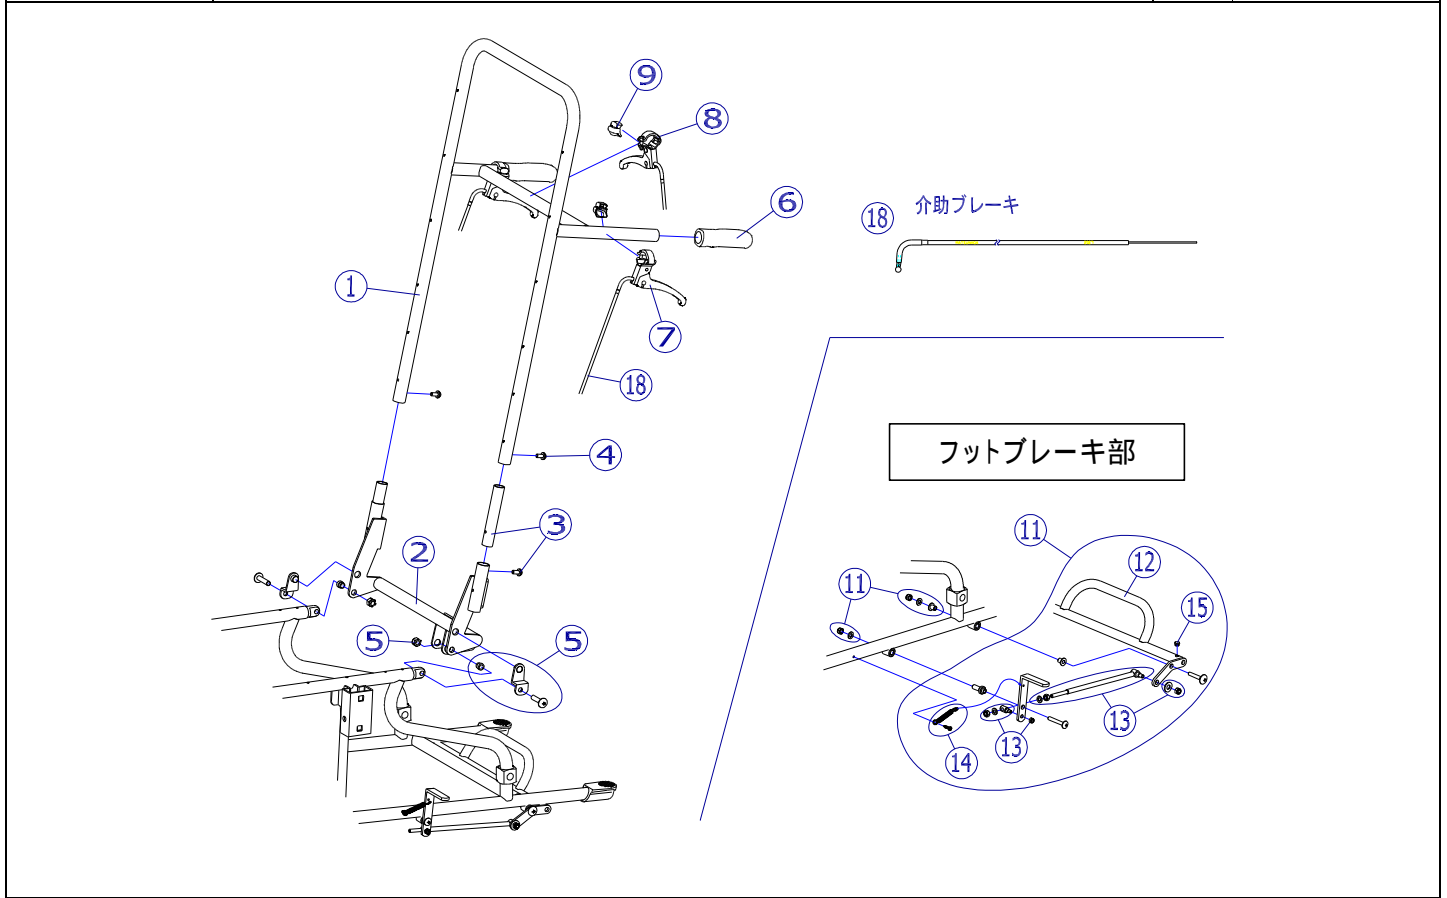

機種名 / 品名	FR-11R 背フレーム / フットブレーキ	ページ	XQY- WF52A
----------	------------------------	-----	------------

機種名 / 品名	FR-11R 背フレーム / フットブレーキ	ページ	XQY- WF52B
----------	------------------------	-----	------------

番号	品番	品名	注文単位	一台使用数	見積価格	標準納期	備考
1	---	FR - 11R用 バックサポートフレーム上部	---	---	---		設定無
2	---	FR - 11R用 バックサポートフレーム下部	---	---	---		設定無
3	X-WF52-003	FR - 11R用 背上下連結インナーパイプ 下側固定用のボルトが1本付属します。	1	本	2		
4	X-WF52-004	FR - 11R用 背上下連結部固定ボルト 上側固定用のボルト	1	本	2		
5	X-WF52-005L	FR - 11R用 リクライニング支点部品セット(左)	1	個	1		
	X-WF52-005R	FR - 11R用 リクライニング支点部品セット(右)	1	個	1		
6	X-PA01-003	スリットグリップ 接着剤で取付けていただく事を推奨しております。	1	本	2		
7	X-PB04-001L	制動用ブレーキレバー【Aタイプ】(左)	1	個	1		「APSE」ロゴ
	X-PB04-001R	制動用ブレーキレバー【Aタイプ】(右)	1	個	1		
8	X-WF38-003L	リクライニング用レバー【Aタイプ】(左)	1	個	1		「APSE」ロゴ
9	X-PB04-004	レバー用セーフティーキャップ	1	個	3		左右共通
11	X-WF52-006	FR - 11R用 フットブレーキセット	1	台分	1		
12	X-WF52-007	FR - 11R用 フットブレーキペダルのみ	1	本	1		
13	X-WF52-008	FR - 11R用 フットブレーキロッド	1	本	2		
14	X-WF52-009	FR - 11R用 フットブレーキ 引張バネ(ビス付)	1	本	2		
15	X-WF52-010	FR - 11R用 クッションゴム	1	個	2		
18	X-WF51-002	FR - 11R用 介助ブレーキワイヤー	1	本	2		
		介助ブレーキ					
							