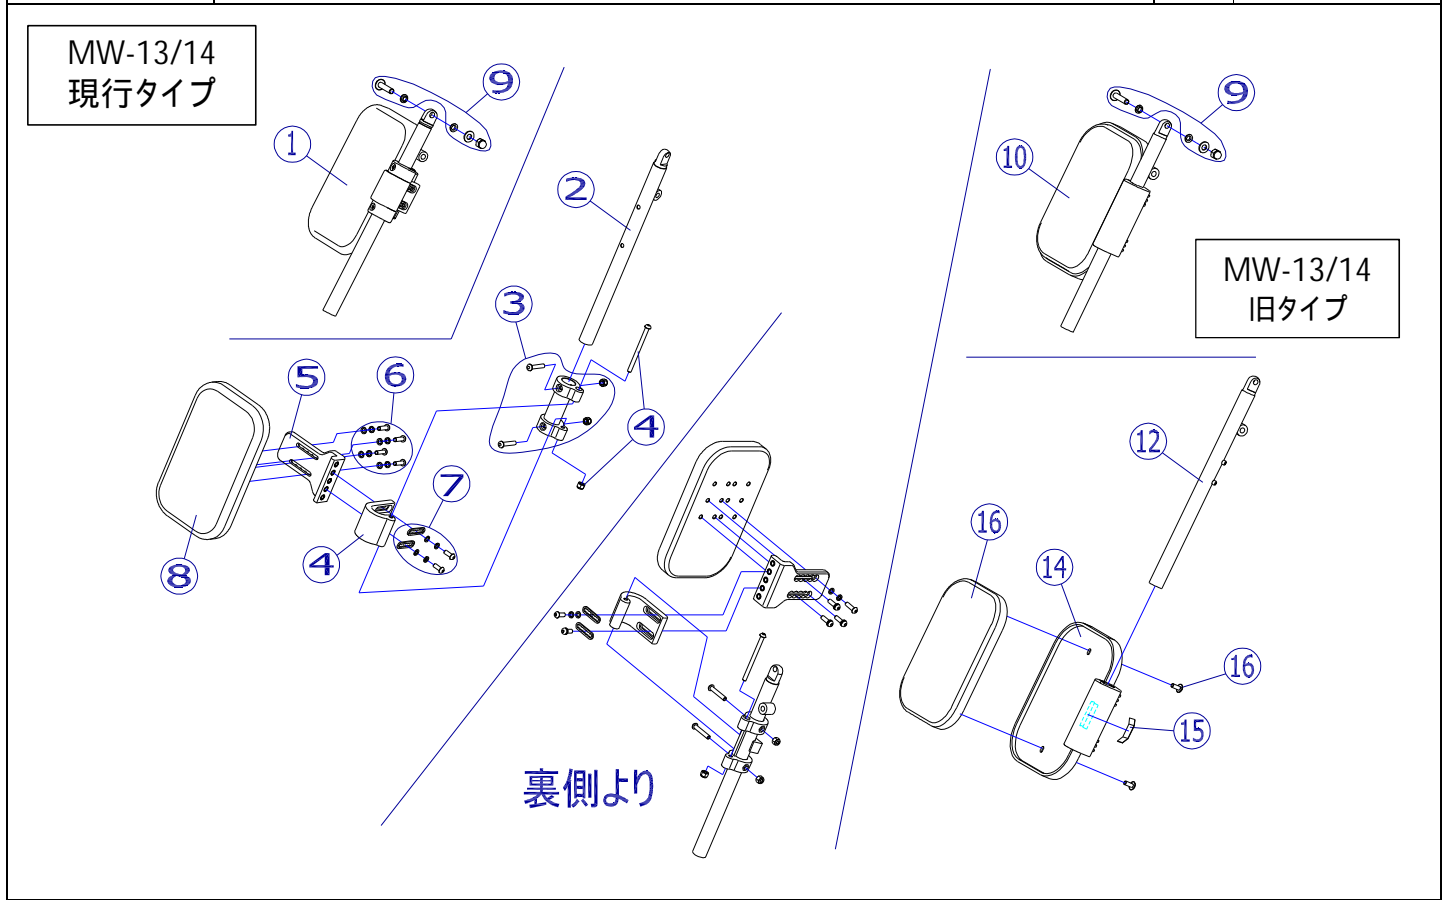

機種名 / 品名	MW-13/14 エレベ-ティング フット・レック サホ-ト部	ページ	XQY- WE06A
----------	---------------------------------	-----	------------

機種名 / 品名	MW-13/14 エレベ-ティング フット・レック サホ-ト部	ページ	XQY- WE06B
----------	---------------------------------	-----	------------

番号	品番	品名	注文単位	一台使用数	見積価格	標準納期	備考
1	X-WE06-001L	MW - 13 / 14用 エレベ-ティングフット・レックサポートセット(左)	1	個	1		支点ボルト付
	X-WE06-001R	MW - 13 / 14用 エレベ-ティングフット・レックサポートセット(右)	1	個	1		
エレベ-ティング支点ボルトセットが付属します。							
2	X-WE06-002	MW - 13 / 14用 フット・レックサポートパイプ	1	本	1		左右共通
3	X-WF07-007	ふくらはぎパッド基部 Eセット	1	個	2		
4	X-WF07-008	ふくらはぎパッド基部 Fセット	1	個	2		
5	X-PG02-005	ふくらはぎパッド調整金具	1	個	2		
6	X-PG02-006	ふくらはぎパッド固定ボルト(4本セット)	1	個	2		
7	X-PG02-008	ふくらはぎパッド前後調整プレート(2枚セット)	1	個	2		
8	X-PG02-010	ふくらはぎパッド【大】 240×160	1	枚	2		が付属します。
9	X-WE06-008	MW用 エレベ-ティング支点ボルトセット	1	本	2		
10	X-WE06-010L	旧MW - 13 / 14用 フット・レックサポートセット(左)	1	個	1		支点ボルト付
	X-WE06-010R	旧MW - 13 / 14用 フット・レックサポートセット(右)	1	個	1		
エレベ-ティング支点ボルトセットが付属します。							
12	X-WE06-012L	旧MW - 13 / 14用 フット・レックサポートパイプ(左)	1	本	1		
	X-WE06-012R	旧MW - 13 / 14用 フット・レックサポートパイプ(右)	1	本	1		
14	X-WF39-014	旧ふくらはぎパッドベース	1	枚	2		
15	X-WF39-015	旧ふくらはぎパッドベース用板バネ	1	枚	2		
16	X-WF39-016	旧ふくらはぎパッド(黒)セット (ボルト付)	1	個	2		