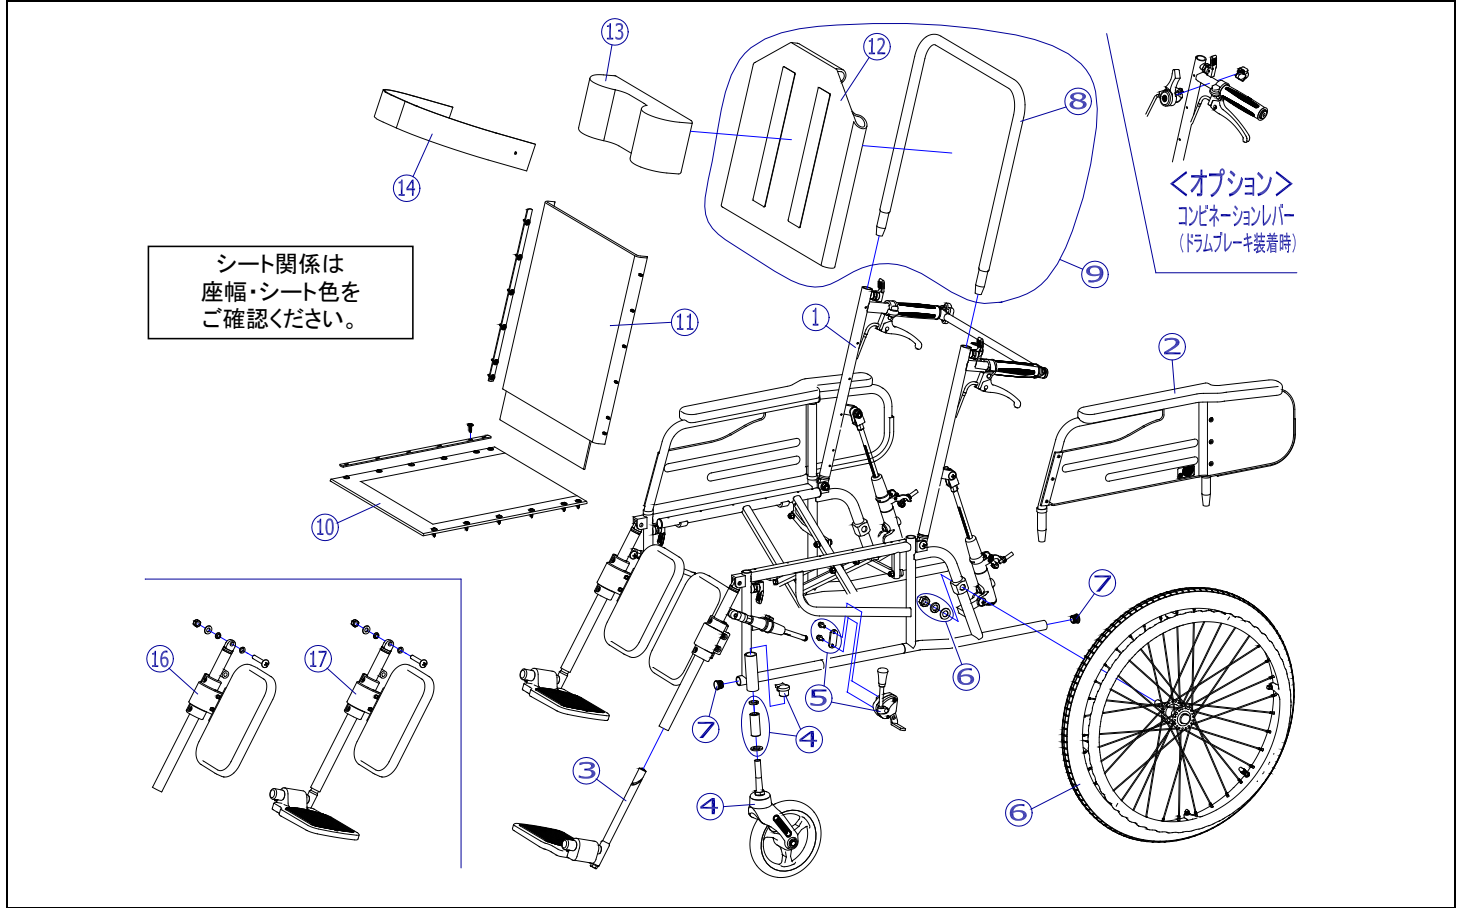

機種名/品名		リクライニング車いす MW-13			ページ	XQY- WE01F	
番号	品番	品名	注文単位	一台使用数	見積価格	標準納期	備考
12	X-WE01-012-38H51	MW-13/14用 ヘッドサポートシート 380幅 H-51	1 枚	1			座幅: 380
	X-WE01-012-38H52	MW-13/14用 ヘッドサポートシート 380幅 H-52	1 枚	1			
	X-WE01-012-38J01	MW-13/14用 ヘッドサポートシート 380幅 J-1	1 枚	1			
	X-WE01-012-38J02	MW-13/14用 ヘッドサポートシート 380幅 J-2	1 枚	1			
	X-WE01-012-38J03	MW-13/14用 ヘッドサポートシート 380幅 J-3	1 枚	1			座幅: 400
	X-WE01-012-40H51	MW-13/14用 ヘッドサポートシート 400幅 H-51	1 枚	1			
	X-WE01-012-40H52	MW-13/14用 ヘッドサポートシート 400幅 H-52	1 枚	1			
	X-WE01-012-40J01	MW-13/14用 ヘッドサポートシート 400幅 J-1	1 枚	1			
X-WE01-012-40J02	MW-13/14用 ヘッドサポートシート 400幅 J-2	1 枚	1				
X-WE01-012-40J03	MW-13/14用 ヘッドサポートシート 400幅 J-3	1 枚	1				
13	X-WE01-013-38H51	MW-13/14用 枕 H-51	1 個	1			
	X-WE01-013-38H52	MW-13/14用 枕 H-52	1 個	1			
	X-WE01-013-38J01	MW-13/14用 枕 J-1	1 個	1			
	X-WE01-013-38J02	MW-13/14用 枕 J-2	1 個	1			
	X-WE01-013-38J03	MW-13/14用 枕 J-3	1 個	1			
14	X-WE01-014	MW-13/14用 シートベルト	1 本	1			
16	X-WE06-001L	MW-13/14用 エレベーターフット・レッグサポートセット(左)	1 個	1			支点ボルト付
	X-WE06-001R	MW-13/14用 エレベーターフット・レッグサポートセット(右)	1 個	1			
17	X-WE01-017L	MW-13/14用 エレベーター部完成(左)	1 個	1			支点ボルト付
	X-WE01-017R	MW-13/14用 エレベーター部完成(右)	1 個	1			
注記