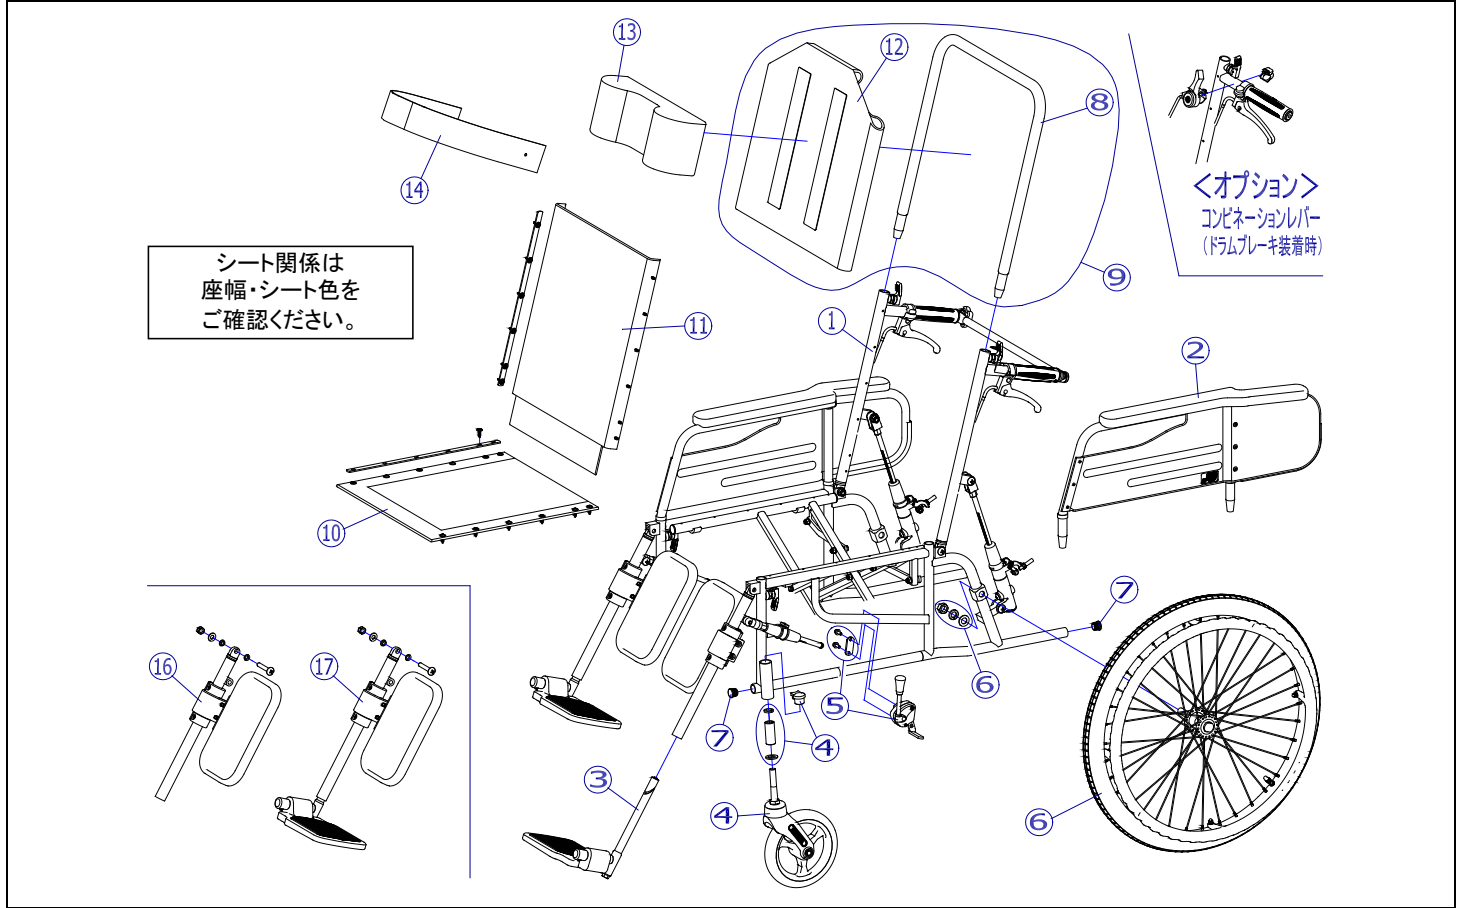

2018/4/6修正A

機種名/品名		リクライニング車いす MW-13		ページ	XQY- WE01B			
番号	品番	品名	注文単位	一台使用数	見積価格	標準納期	備考	
1	---	MW-13 本体	---	---	-	-	設定無	
2	X-WE03-011L	MW-13/14用 アームサポートセット(左)	1	個	1			
	X-WE03-011R	MW-13/14用 アームサポートセット(右)	1	個	1			
3	X-PF02-021L	MWタイプ(LL) φ15. 9用フットサポート完成(左)	1	枚	1		座幅: 400	
	X-PF02-021R	MWタイプ(LL) φ15. 9用フットサポート完成(右)	1	枚	1			
	X-PF02-022L	MWタイプ(L) φ15. 9用フットサポート完成(左)	1	枚	1		座幅: 380	
	X-PF02-022R	MWタイプ(L) φ15. 9用フットサポート完成(右)	1	枚	1			
4	X-PC04-010	7インチソリッドキャスト Bセット	1	個	2		現行タイプ	
		↑ シャフト式 7インチソリッドキャスト+パイプカラーセット+ネジ式キャストケースキャップセット ↓ 旧仕様は平パッキンタイプとなります。						
	X-PC04-001	平W/パッキン式 7インチソリッドキャスト	1	個	2		旧タイプ	
キャスト輪	X-PC04-022	7インチソリッドキャスト輪(ボルト付セット)	1	個	2			
5	X-PB02-025L	着脱用ミニFBタックルプレーキ(カバー薄紫色)(左)	1	個	1		ボルト付	
	X-PB02-025R	着脱用ミニFBタックルプレーキ(カバー薄紫色)(右)	1	個	1			
6	X-PD13-001	24×1-3/8 車輪完成	1	本	2			
	X-PD13-021L-3	24×1-3/8 ドラム車輪【3】完成(左)	1	本	1		ワイヤー無	
	X-PD13-021R-3	24×1-3/8 ドラム車輪【3】完成(右)	1	本	1			
	X-WE01-006L-3	24×1-3/8 ドラム車輪【3】完成(左) MW-13/14用介助プレーキワイヤー付	1	本	1		ワイヤー有	
	X-WE01-006R-3	24×1-3/8 ドラム車輪【3】完成(右) MW-13/14用介助プレーキワイヤー付	1	本	1			
タイヤなど	X-PD13-002	24×1-3/8 タイヤのみ	1	本	2			
	X-PD13-005	24×1-3/8 チューブ+フラップセット	1	本	2		スーパーバルブセット付	
	X-PD13-006	24×1-3/8 タイヤ+チューブ+フラップセット	1	本	2		スーパーバルブセット付	
	X-WE05-007	アルミクラ用 介助ドラムブレーキワイヤー	1	本	2		コンビネーションバー用 刻印: No.2	
7	X-PA01-101	6分用中栓	1	個	4		φ20×t1.7用	
8	X-WE01-008-38000	MW-13/14用 ヘッドサポートパイプ 380幅用	1	本	1			
	X-WE01-008-40000	MW-13/14用 ヘッドサポートパイプ 400幅用	1	本	1			
注記	次ページへ続く							