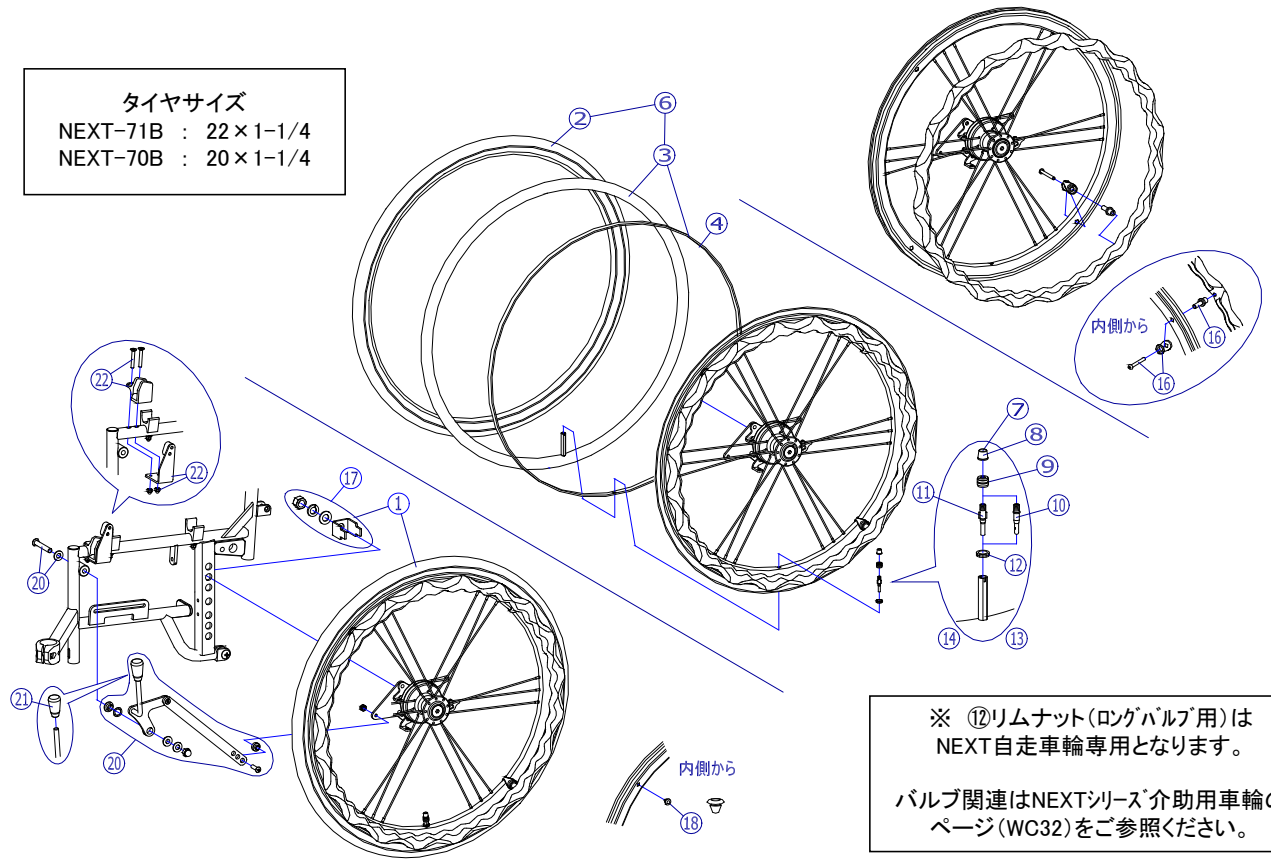

タイヤサイズ
 NEXT-71B : 22×1-1/4
 NEXT-70B : 20×1-1/4

※ ⑫リムナット(ロングバルブ用)はNEXT自走車輪専用となります。
 バルブ関連はNEXTシリーズ 介助用車輪のページ(WC32)をご参照ください。

機種名/品名	NEXT6輪シリーズ 自走用車輪/駐車ブレーキ	ページ	XQY- WC57B				
番号	品番	品名	注文単位	一台使用数	見積価格	標準納期	備考
1	X-WC57-022L	NEXT6輪用 22×1-1/4軽量ドラム車輪セット(左)	1	本	1		NEXT-71B用(ワイヤ-無)
	X-WC57-022R	NEXT6輪用 22×1-1/4軽量ドラム車輪セット(右)	1	本	1		
	X-WC57-023L	NEXT6輪用 22×1-1/4軽量ドラム車輪セット(左) ワイヤ-NXL01付	1	本	1		NEXT-71B用(ワイヤ-有)
	X-WC57-023R	NEXT6輪用 22×1-1/4軽量ドラム車輪セット(右) ワイヤ-NXL01付	1	本	1		
	X-WC57-020L	NEXT6輪用 20×1-1/4軽量ドラム車輪セット(左)	1	本	1		NEXT-70B用(ワイヤ-無)
	X-WC57-020R	NEXT6輪用 20×1-1/4軽量ドラム車輪セット(右)	1	本	1		
	X-WC57-021L	NEXT6輪用 20×1-1/4軽量ドラム車輪セット(左) ワイヤ-NXL01付	1	本	1		NEXT-70B用(ワイヤ-有)
	X-WC57-021R	NEXT6輪用 20×1-1/4軽量ドラム車輪セット(右) ワイヤ-NXL01付	1	本	1		
2	X-WC31-032	↑ ①が付属します。標準はエア-タイヤ仕様となります。 22×1-1/4 タイヤのみ(NEXT用)	1	本	2		
	X-WC31-030	20×1-1/4 タイヤのみ(NEXT用)	1	本	2		
3	X-WC31-042	22×1-1/4 チューブ+フラップセット(NEXT用)	1	本	2		
	X-WC31-040	20×1-1/4 チューブ+フラップセット(NEXT用)	1	本	2		
4	X-WC31-082	↑ ⑬スーパーバルブセットが附属します。 22×1-1/4 フラップ(NEXT用ハードタイプ)のみ	1	本	2		ロングバルブタイプ
	X-WC31-080	20×1-1/4 フラップ(NEXT用ハードタイプ)のみ	1	本	2		
6	X-WC31-052	22×1-1/4 タイヤ+チューブ+フラップセット(NEXT用)	1	本	2		
	X-WC31-050	20×1-1/4 タイヤ+チューブ+フラップセット(NEXT用)	1	本	2		
13	X-WC31-013	↑ ⑬スーパーバルブセットが附属します。 スーパーバルブセット(ロングバルブ用)	1	個	2		ロングバルブタイプ
	X-WC31-062	NEXT用 22インチハンドリム	1	本	2		
15	X-WC31-060	NEXT用 20インチハンドリム	1	本	2		
	X-WC31-016	↑ ボルト⑯は付属しません。 NEXT用 ハンドリム固定ボルト(4本セット)	1	個	2		爪間15mm用
17	X-WC57-017	NEXT6輪用 車輪固定ナットセット	1	個	2		コの字金具、平W、SW付
18	X-WC31-018	NEXTリム用 水抜き穴ゴムキャップ(2個セット)	1	個	2		
20	X-WC57-002L	NEXT6輪自走用 ブレーキセット(左)	1	個	1		
	X-WC57-002R	NEXT6輪自走用 ブレーキセット(右)	1	個	1		
21	X-PB02-024	ミニタックルブレーキ用にぎりゴム(オレンジ)	1	個	1		
22	X-WC57-003L	NEXT6輪自走用 ブレーキ上部保持カバーセット(左)	1	個	1		
	X-WC57-003R	NEXT6輪自走用 ブレーキ上部保持カバーセット(右)	1	個	1		
注記							