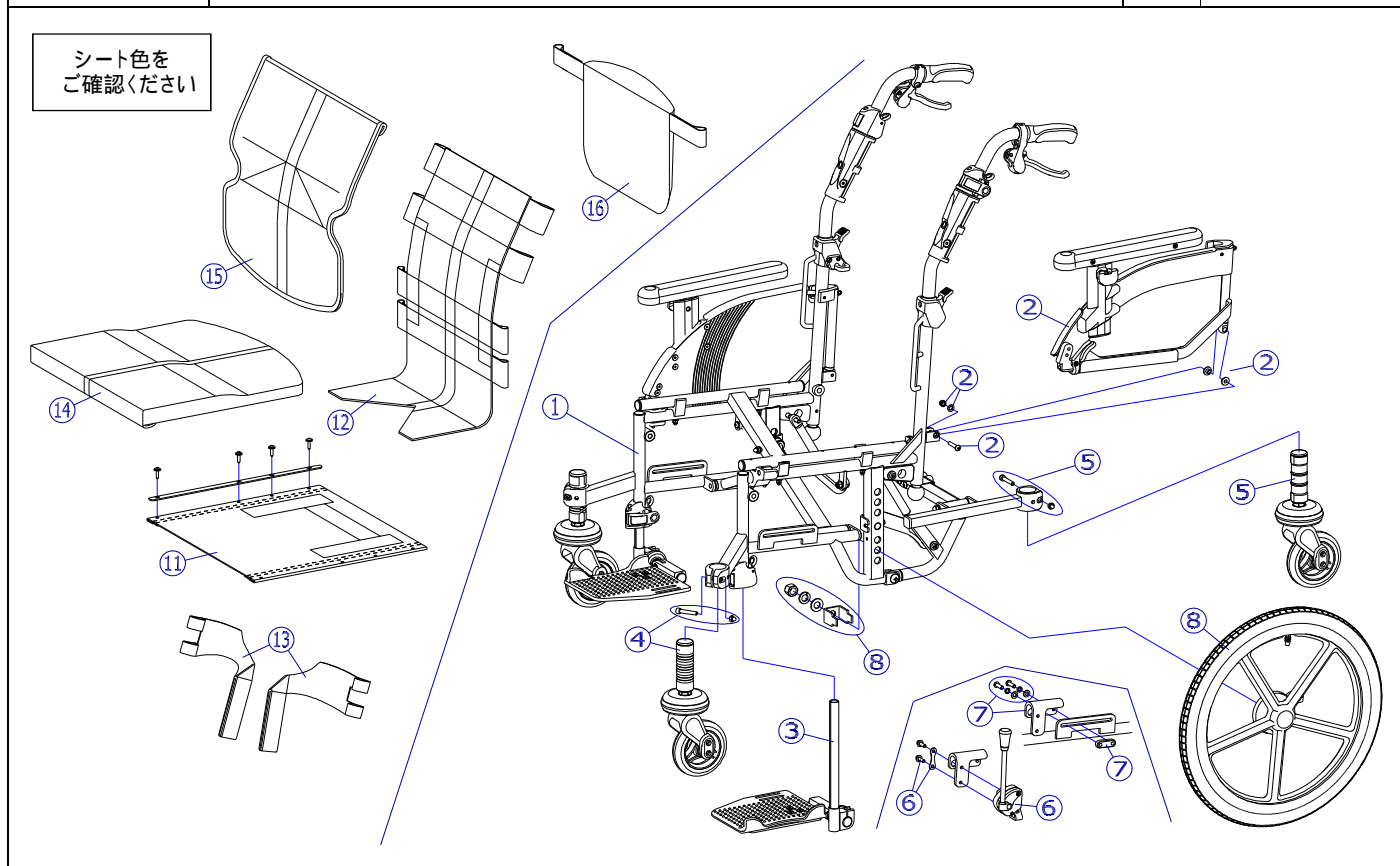

機種名 / 品名		NEXT-81B/80B 車いす				ページ	XQY- WC52B
番号	品番	品名	注文単位	一台使用数	見積価格	標準納期	備考
1	---	本体フレーム	---	---	---	---	
2	X-WC54-001L	NEXT6輪介助用 跳ね上げ高さ調整アームサポート完成(左)	1	個	1		
	X-WC54-001R	NEXT6輪介助用 跳ね上げ高さ調整アームサポート完成(右)	1	個	1		
3	X-WC55-002L	NEXT6輪用 フットサポート完成(左)	1	個	1		
	X-WC55-002R	NEXT6輪用 フットサポート完成(右)	1	個	1		プレートサイズ 全長180mm、幅150mm
4	X-WC60-002	NEXT6輪用 キャスタ完成(フロントロングタイプ)	1	個	2		クランプボルト付 81B用
	X-WC60-003	NEXT6輪用 キャスタ完成(フロントショートタイプ)	1	個	2		クランプボルト付 80B用
5	X-WC60-004	NEXT6輪用 キャスタ完成(リアロングタイプ)	1	個	2		クランプボルト付
キャスト輪	X-WC60-011	NEXT6輪用 4インチキャスト輪セット	1	個	2		
6	X-WC38-001L	NEXT用 ミニタックルブレーキセット(左)	1	個	1		ボルト付
	X-WC38-001R	NEXT用 ミニタックルブレーキセット(右)	1	個	1		
7	X-WC38-007L	NEXT用 ミニタックル調整プレート(Cタイプ)(左)	1	個	1		ボルト付 プレートシルバー
	X-WC38-007R	NEXT用 ミニタックル調整プレート(Cタイプ)(右)	1	個	1		
8	X-WC58-022L	NEXT6輪用 16×1-3/8ドラム車輪セット(左)	1	本	1		NEXT-81B用(ワイヤ-無)
	X-WC58-022R	NEXT6輪用 16×1-3/8ドラム車輪セット(右)	1	本	1		NEXT-81B用(ワイヤ-有)
	X-WC58-023L	NEXT6輪用 16×1-3/8ドラム車輪セット(左) ワイヤ-NXL02付	1	本	1		NEXT-81B用(ワイヤ-有)
	X-WC58-023R	NEXT6輪用 16×1-3/8ドラム車輪セット(右) ワイヤ-NXL02付	1	本	1		NEXT-80B用(ワイヤ-無)
	X-WC58-020L	NEXT6輪用 12×1-3/8ドラム車輪セット(左)	1	本	1		NEXT-80B用(ワイヤ-有)
	X-WC58-020R	NEXT6輪用 12×1-3/8ドラム車輪セット(右)	1	本	1		NEXT-80B用(ワイヤ-有)
	X-WC58-021L	NEXT6輪用 12×1-3/8ドラム車輪セット(左) ワイヤ-NXL02付	1	本	1		NEXT-80B用(ワイヤ-有)
	X-WC58-021R	NEXT6輪用 12×1-3/8ドラム車輪セット(右) ワイヤ-NXL02付	1	本	1		NEXT-80B用(ワイヤ-有)
標準はエアタイヤ仕様となります。							
タイヤ など	X-PD07-002	16×1-3/8 タイヤのみ	1	本	2		
	X-PD07-005	16×1-3/8 チューブセット	1	本	2		スーパーバルブセット付
	X-PD07-006	16×1-3/8 タイヤ+チューブセット	1	本	2		スーパーバルブセット付
	X-PD03-002	12×1-3/8 タイヤのみ	1	本	2		
	X-PD03-005	12×1-3/8 チューブ+スーパーバルブ セット	1	本	2		スーパーバルブセット付
	X-PD03-006	12×1-3/8 タイヤ+チューブセット	1	本	2		スーパーバルブセット付
X-WC35-022	NEXTブレーキワイヤー NXL02	1	本	2		NEXT-81B、80B共用	
注記	次ページへ続く						