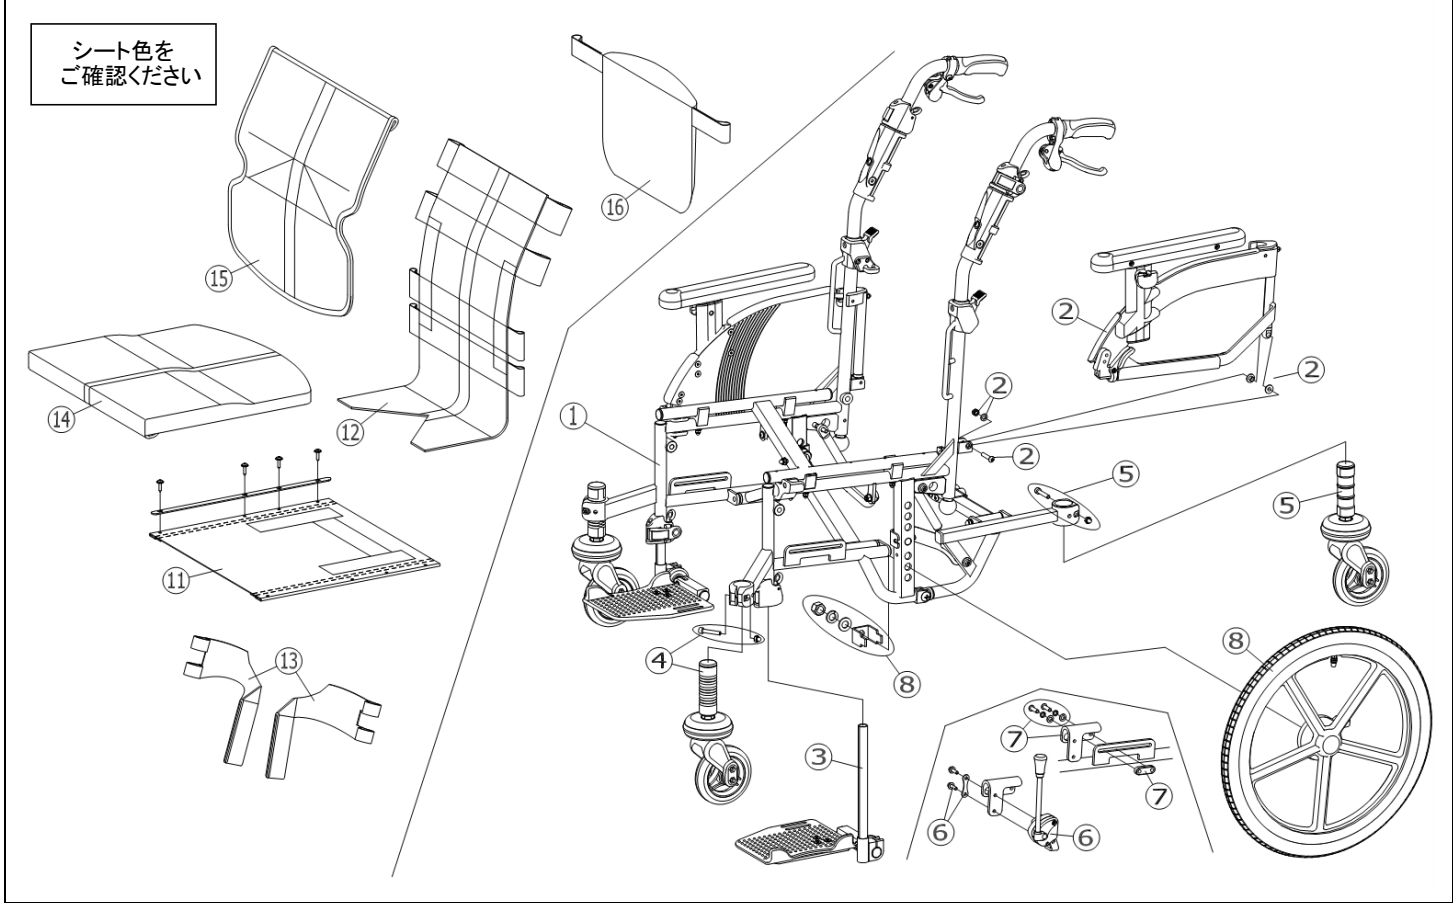

機種名/品名	NEXT-81B/80B 車いす	ページ	XQY- WC52B					
番号	品番	品名	注文単位	一台使用数	見積価格	標準納期	備考	
1	---	本体フレーム	---	---	---	---		
2	X-WC54-001L	NEXT6輪介助用 跳ね上げ高さ調整アームサポート完成(左)	1	個	1			
	X-WC54-001R	NEXT6輪介助用 跳ね上げ高さ調整アームサポート完成(右)	1	個	1			
3	X-WC55-002L	NEXT6輪用 フットサポート完成(左)	1	個	1		プレートサイズ	
	X-WC55-002R	NEXT6輪用 フットサポート完成(右)	1	個	1		全長180mm、幅150mm	
4	X-WC60-002	NEXT6輪用 キャスタ完成(フロントロングタイプ)	1	個	2		クランプボルト付 81B用	
	X-WC60-003	NEXT6輪用 キャスタ完成(フロントショートタイプ)	1	個	2		クランプボルト付 80B用	
5	X-WC60-004	NEXT6輪用 キャスタ完成(リアロングタイプ)	1	個	2		クランプボルト付	
キャスト輪	X-WC60-011	NEXT6輪用 4インチキャスト輪セット	1	個	2			
6	X-WC38-001L	NEXT用 ミニタックルプレーキセット(左)	1	個	1		ボルト付	
	X-WC38-001R	NEXT用 ミニタックルプレーキセット(右)	1	個	1			
7	X-WC38-007L	NEXT用 ミニタックル調整プレート(Cタイプ)(左)	1	個	1		ボルト付	
	X-WC38-007R	NEXT用 ミニタックル調整プレート(Cタイプ)(右)	1	個	1		プレートシルバー	
8	X-WC58-022L	NEXT6輪用 16×1-3/8ドラム車輪セット(左)	1	本	1		NEXT-81B用(ワイヤー無)	
	X-WC58-022R	NEXT6輪用 16×1-3/8ドラム車輪セット(右)	1	本	1			
	X-WC58-023L	NEXT6輪用 16×1-3/8ドラム車輪セット(左) ワイヤー-NXL02付	1	本	1		NEXT-81B用(ワイヤー有)	
	X-WC58-023R	NEXT6輪用 16×1-3/8ドラム車輪セット(右) ワイヤー-NXL02付	1	本	1			
	X-WC58-020L	NEXT6輪用 12×1-3/8ドラム車輪セット(左)	1	本	1		NEXT-80B用(ワイヤー無)	
	X-WC58-020R	NEXT6輪用 12×1-3/8ドラム車輪セット(右)	1	本	1			
	X-WC58-021L	NEXT6輪用 12×1-3/8ドラム車輪セット(左) ワイヤー-NXL02付	1	本	1		NEXT-80B用(ワイヤー有)	
	X-WC58-021R	NEXT6輪用 12×1-3/8ドラム車輪セット(右) ワイヤー-NXL02付	1	本	1			
		↑ 標準はエアータイヤ仕様となります。						
タイヤなど	X-PD07-002	16×1-3/8 タイヤのみ	1	本	2		スーパーバルブセット付	
	X-PD07-005	16×1-3/8 チューブセット	1	本	2		スーパーバルブセット付	
	X-PD07-006	16×1-3/8 タイヤ+チューブセット	1	本	2		スーパーバルブセット付	
	X-PD03-002	12×1-3/8 タイヤのみ	1	本	2			
	X-PD03-005	12×1-3/8 チューブ+スーパーバルブ セット	1	本	2		スーパーバルブセット付	
	X-PD03-006	12×1-3/8 タイヤ+チューブセット	1	本	2		スーパーバルブセット付	
	X-WC35-022	NEXTプレーキワイヤー NXL02	1	本	2		NEXT-81B、80B共用	
注記	次ページへ続く							