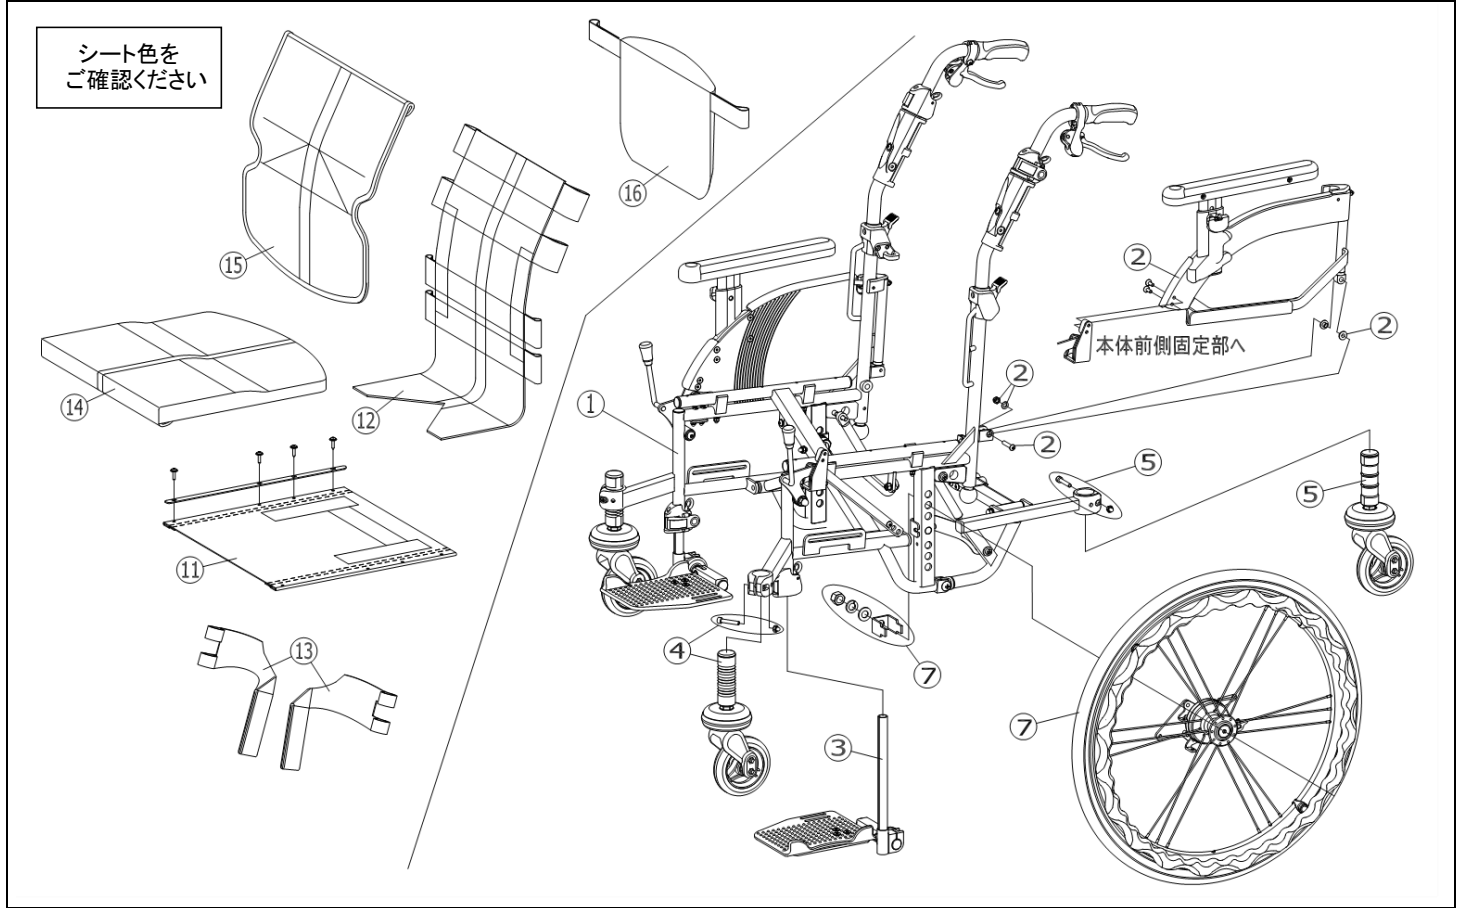

③

機種名／品名		NEXT-71B/70B 車いす				ページ	XQY- WC51B
番号	品番	品名	注文単位	一台使用数	見積価格	標準納期	備考
1	---	本体フレーム	---	---	---	---	
2	X-WC53-001L	NEXT6輪自走用 アームサポート完成(左)	1	個	1		
	X-WC53-001R	NEXT6輪自走用 アームサポート完成(右)	1	個	1		
3	X-WC55-002L	NEXT6輪用 フットサポート完成(左)	1	個	1		プレートサイズ
	X-WC55-002R	NEXT6輪用 フットサポート完成(右)	1	個	1		全長180mm、幅150mm
4	X-WC60-002	NEXT6輪用 キャスタ完成(フロントロングタイプ)	1	個	2		クランプボルト付 71B用
	X-WC60-003	NEXT6輪用 キャスタ完成(フロントショートタイプ)	1	個	2		クランプボルト付 70B用
5	X-WC60-004	NEXT6輪用 キャスタ完成(リアロングタイプ)	1	個	2		クランプボルト付
キャスタ輪	X-WC60-011	NEXT6輪用 4インチキャスタ輪セット	1	個	2		
7	X-WC57-022L	NEXT6輪用 22×1-1/4軽量ドラム車輪セット(左)	1	本	1		NEXT-71B用(ワイヤー無)
	X-WC57-022R	NEXT6輪用 22×1-1/4軽量ドラム車輪セット(右)	1	本	1		
	X-WC57-023L	NEXT6輪用 22×1-1/4軽量ドラム車輪セット(左) ワイヤー-NXL01付	1	本	1		NEXT-71B用(ワイヤー有)
	X-WC57-023R	NEXT6輪用 22×1-1/4軽量ドラム車輪セット(右) ワイヤー-NXL01付	1	本	1		
	X-WC57-020L	NEXT6輪用 20×1-1/4軽量ドラム車輪セット(左)	1	本	1		NEXT-70B用(ワイヤー無)
	X-WC57-020R	NEXT6輪用 20×1-1/4軽量ドラム車輪セット(右)	1	本	1		
	X-WC57-021L	NEXT6輪用 20×1-1/4軽量ドラム車輪セット(左) ワイヤー-NXL01付	1	本	1		NEXT-70B用(ワイヤー有)
	X-WC57-021R	NEXT6輪用 20×1-1/4軽量ドラム車輪セット(右) ワイヤー-NXL01付	1	本	1		
		↑ 標準はエアタイヤ仕様となります。					
タイヤなど	X-WC31-032	22×1-1/4 タイヤのみ(NEXT用)	1	本	2		
	X-WC31-042	22×1-1/4 チューブ+フラップセット(NEXT用)	1	本	2		スーパーバルブセット付
	X-WC31-052	22×1-1/4 タイヤ+チューブ+フラップセット(NEXT用)	1	本	2		スーパーバルブセット付
	X-WC31-030	20×1-1/4 タイヤのみ(NEXT用)	1	本	2		
	X-WC31-040	20×1-1/4 チューブ+フラップセット(NEXT用)	1	本	2		スーパーバルブセット付
	X-WC31-050	20×1-1/4 タイヤ+チューブ+フラップセット(NEXT用)	1	本	2		スーパーバルブセット付
	X-WC35-021	NEXTブレーキワイヤー NXL01	1	本	2		NEXT-71B,70B共用
		↑ NEXT-71B, 70B共通です。					
注記	次ページへ続く						