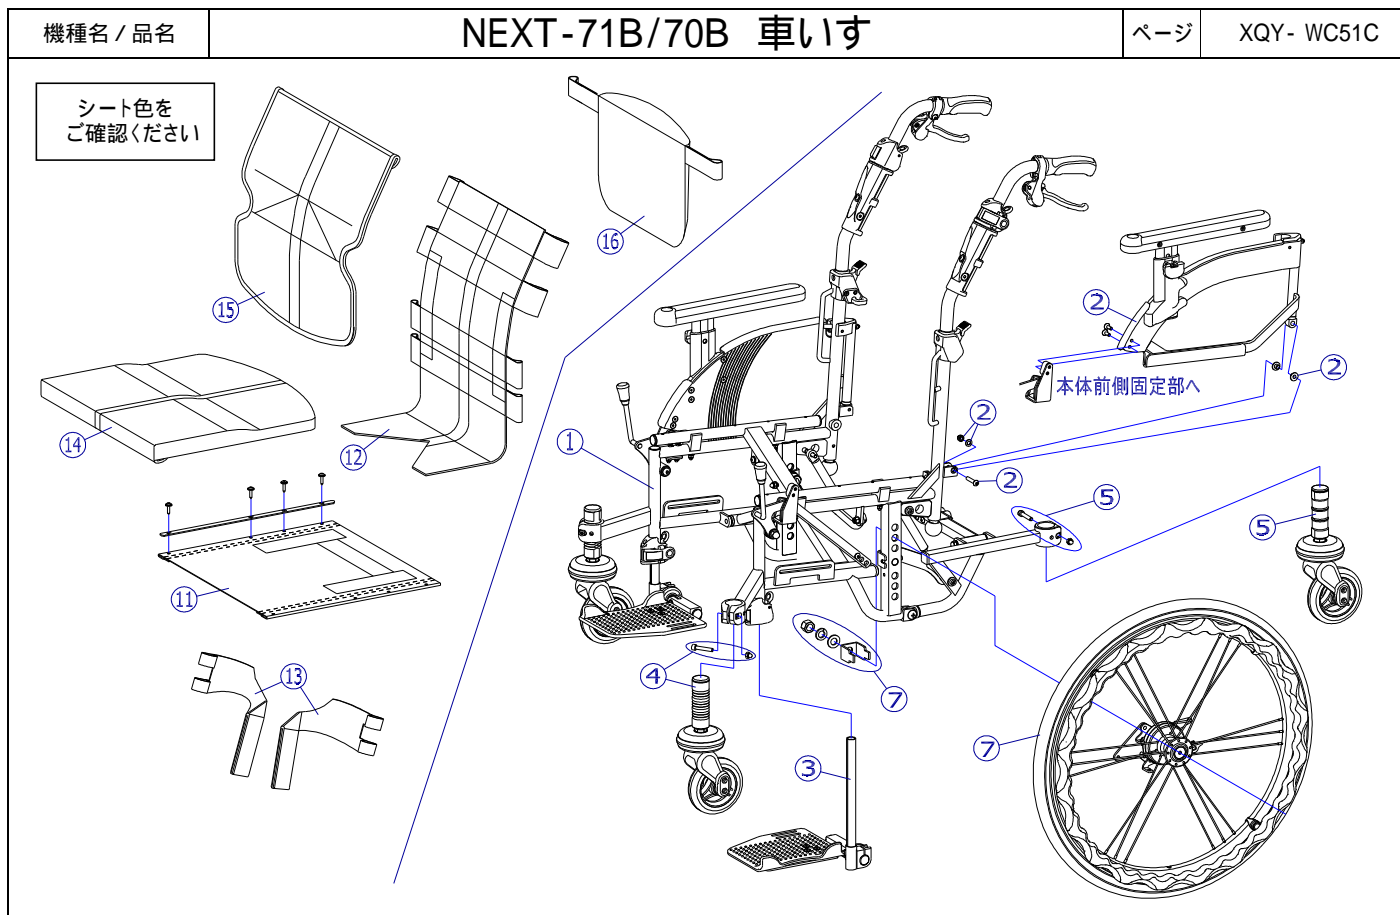

機種名 / 品名		NEXT-71B/70B 車いす					ページ	XQY- WC51B
番号	品番	品名	注文単位		一台使用数	見積価格	標準納期	備考
1	---	本体フレーム	---	---	---	---	---	
2	X-WC53-001L	NEXT6輪自走用 アームサポート完成(左)	1	個	1			
	X-WC53-001R	NEXT6輪自走用 アームサポート完成(右)	1	個	1			
3	X-WC55-002L	NEXT6輪用 フットサポート完成(左)	1	個	1			
	X-WC55-002R	NEXT6輪用 フットサポート完成(右)	1	個	1			プレートサイズ 全長180mm、幅150mm
4	X-WC60-002	NEXT6輪用 キャスタ完成(フロントロングタイプ)	1	個	2			クランプボルト付 71B用
	X-WC60-003	NEXT6輪用 キャスタ完成(フロントショートタイプ)	1	個	2			クランプボルト付 70B用
5	X-WC60-004	NEXT6輪用 キャスタ完成(リアロングタイプ)	1	個	2			クランプボルト付
キャスト輪	X-WC60-011	NEXT6輪用 4インチキャスト輪セット	1	個	2			
7	X-WC57-022L	NEXT6輪用 22×1-1/4軽量ドラム車輪セット(左)	1	本	1			NEXT-71B用(ワイヤ-無)
	X-WC57-022R	NEXT6輪用 22×1-1/4軽量ドラム車輪セット(右)	1	本	1			
	X-WC57-023L	NEXT6輪用 22×1-1/4軽量ドラム車輪セット(左) ワイヤ-NXL01付	1	本	1			NEXT-71B用(ワイヤ-有)
	X-WC57-023R	NEXT6輪用 22×1-1/4軽量ドラム車輪セット(右) ワイヤ-NXL01付	1	本	1			
	X-WC57-020L	NEXT6輪用 20×1-1/4軽量ドラム車輪セット(左)	1	本	1			NEXT-70B用(ワイヤ-無)
	X-WC57-020R	NEXT6輪用 20×1-1/4軽量ドラム車輪セット(右)	1	本	1			
	X-WC57-021L	NEXT6輪用 20×1-1/4軽量ドラム車輪セット(左) ワイヤ-NXL01付	1	本	1			NEXT-70B用(ワイヤ-有)
	X-WC57-021R	NEXT6輪用 20×1-1/4軽量ドラム車輪セット(右) ワイヤ-NXL01付	1	本	1			
タイヤ など	X-WC31-032	22×1-1/4 タイヤのみ(NEXT用)	1	本	2			
	X-WC31-042	22×1-1/4 チューブ+フラップセット(NEXT用)	1	本	2			スーパーバルブセット付
	X-WC31-052	22×1-1/4 タイヤ+チューブ+フラップセット(NEXT用)	1	本	2			スーパーバルブセット付
	X-WC31-030	20×1-1/4 タイヤのみ(NEXT用)	1	本	2			
	X-WC31-040	20×1-1/4 チューブ+フラップセット(NEXT用)	1	本	2			スーパーバルブセット付
	X-WC31-050	20×1-1/4 タイヤ+チューブ+フラップセット(NEXT用)	1	本	2			スーパーバルブセット付
	X-WC35-021	NEXTブレーキワイヤー NXL01	1	本	2			NEXT-71B,70B共用
		NEXT-71B、70B共通です。						
注記	次ページへ続く							