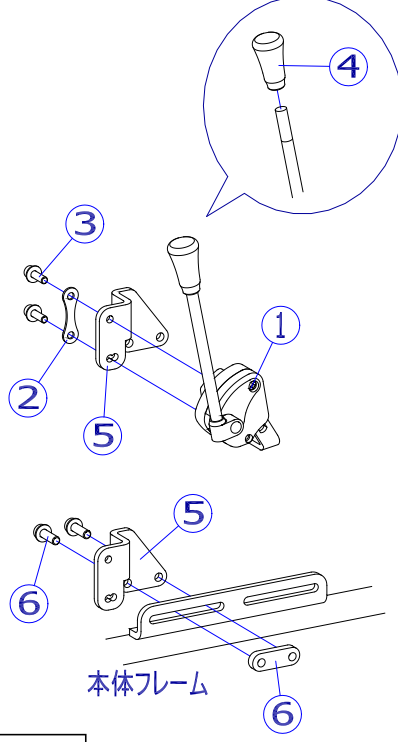

A タイプ

B タイプ

C タイプ

機種により、本体フレームの形状が異なります。

2018/7/23修正A

機種名／品名		NEXTシリーズ 駐車用ブレーキ				ページ	XQY- WC38B	
番号	品番	品名	注文単位	一台使用数	見積価格	標準納期	備考	
1	X-WC38-001L	NEXT用 ミニタックルブレーキセット(左)	1	個	1			
	X-WC38-001R	NEXT用 ミニタックルブレーキセット(右)	1	個	1			
		↑ ②プレート、③ボルト、④にぎりゴムが付属します。						
2	X-WC38-002	NEXT用 ミニタックル固定プレート	1	枚	2			
3	X-WC38-003	NEXT用 ミニタックル固定ボルト(2本セット)	1	個	2			
4	X-PB02-024	ミニタックルブレーキ用にぎりゴム(オレンジ)	1	個	2			
5	X-WC38-005L	NEXT用 ミニタックル調整プレート(Bタイプ)(左)	1	個	1		ボルト付 プレート黒色	
	X-WC38-005R	NEXT用 ミニタックル調整プレート(Bタイプ)(右)	1	個	1			
		↑ ⑥が付属します。						
6	X-WC38-006	NEXT用 ミニタックル調整プレート固定ボルトセット	1	個	2			
		↑ プレート、ボルト2本のセット						
7	X-WC38-007L	NEXT用 ミニタックル調整プレート(Cタイプ)(左)	1	個	1		ボルト付 プレートシルバー	
	X-WC38-007R	NEXT用 ミニタックル調整プレート(Cタイプ)(右)	1	個	1			
		↑ ⑥が付属します。						
< 駐車用ブレーキ一覧表 >								
	機種名	A タイプ	B タイプ	C タイプ	機種名	A タイプ	B タイプ	C タイプ
	NEXT-11B	●			NEXT-71B	-	-	-
	NEXT-21B	●			NEXT-81B			●
	NEXT-31B	●			NEXT-70B	-	-	-
	NEXT-41B	●			NEXT-80B			●
	NEXT-51B		●					
	NEXT-61B		●					
	NEXT-10B		●					
	NEXT-20B		●					
	NEXT-12B		●					
	NEXT-22B		●					
	NEXT-50B			●				
	NEXT-60B			●				
注記								