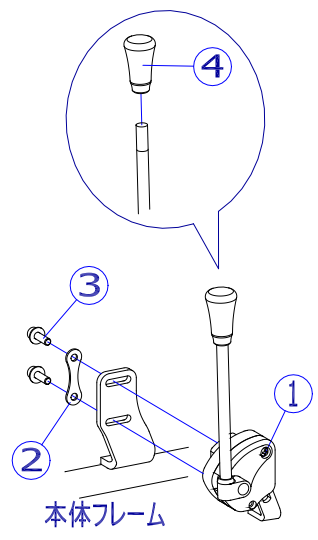

A タイプ

B タイプ

C タイプ

機種により、本体フレームの形状が異なります。

2018/7/23修正A

機種名／品名		NEXTシリーズ 駐車用ブレーキ				ページ	XQY- WC38B	
番号	品番	品名	注文単位	一台使用数	見積価格	標準納期	備考	
1	X-WC38-001L	NEXT用 ミニタックルブレーキセット(左)	1	個	1			
	X-WC38-001R	NEXT用 ミニタックルブレーキセット(右)	1	個	1			
		↑ ②プレート、③ボルト、④にぎりゴムが付属します。						
2	X-WC38-002	NEXT用 ミニタックル固定プレート	1	枚	2			
3	X-WC38-003	NEXT用 ミニタックル固定ボルト(2本セット)	1	個	2			
4	X-PB02-024	ミニタックルブレーキ用にぎりゴム(オレンジ)	1	個	2			
5	X-WC38-005L	NEXT用 ミニタックル調整プレート(Bタイプ)(左)	1	個	1		ボルト付 プレート黒色	
	X-WC38-005R	NEXT用 ミニタックル調整プレート(Bタイプ)(右)	1	個	1			
		↑ ⑥が付属します。						
6	X-WC38-006	NEXT用 ミニタックル調整プレート固定ボルトセット	1	個	2			
		↑ プレート、ボルト2本のセット						
7	X-WC38-007L	NEXT用 ミニタックル調整プレート(Cタイプ)(左)	1	個	1		ボルト付 プレートシルバー	
	X-WC38-007R	NEXT用 ミニタックル調整プレート(Cタイプ)(右)	1	個	1			
		↑ ⑥が付属します。						
< 駐車用ブレーキ一覧表 >								
	機種名	A タイプ	B タイプ	C タイプ	機種名	A タイプ	B タイプ	C タイプ
	NEXT-11B	●			NEXT-71B	-	-	-
	NEXT-21B	●			NEXT-81B			●
	NEXT-31B	●			NEXT-70B	-	-	-
	NEXT-41B	●			NEXT-80B			●
	NEXT-51B		●					
	NEXT-61B		●					
	NEXT-10B		●					
	NEXT-20B		●					
	NEXT-12B		●					
	NEXT-22B		●					
	NEXT-50B			●				
	NEXT-60B			●				
注記								