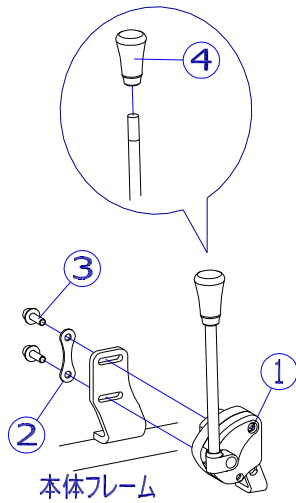

### A タイプ

本体フレーム

### B タイプ

本体フレーム

### C タイプ

本体フレーム

機種により、本体フレームの形状が異なります。

番号	品番	品名	注文単位	一台使用数	見積価格	標準納期	備考	
1	X-WC38-001L	NEXT用 ミニタックルブレーキセット(左)	1	個	1			
	X-WC38-001R	NEXT用 ミニタックルブレーキセット(右)	1	個	1			
プレート、ボルト、にぎりゴムが付属します。								
2	X-WC38-002	NEXT用 ミニタックル固定プレート	1	枚	2			
3	X-WC38-003	NEXT用 ミニタックル固定ボルト(2本セット)	1	個	2			
4	X-PB02-024	ミニタックルブレーキ用にぎりゴム(オレンジ)	1	個	1			
5	X-WC38-005L	NEXT用 ミニタックル調整プレート(Bタイプ)(左)	1	個	1		ボルト付 プレート黒色	
	X-WC38-005R	NEXT用 ミニタックル調整プレート(Bタイプ)(右)	1	個	1			
が付属します。								
6	X-WC38-006	NEXT用 ミニタックル調整プレート固定ボルトセット	1	個	2			
	プレート、ボルト2本のセット							
7	X-WC38-007L	NEXT用 ミニタックル調整プレート(Cタイプ)(左)	1	個	1		ボルト付 プレートシルバー	
	X-WC38-007R	NEXT用 ミニタックル調整プレート(Cタイプ)(右)	1	個	1			
が付属します。								
< 駐車用ブレーキ一覧表 >								
	機種名	A タイプ	B タイプ	C タイプ	機種名	A タイプ	B タイプ	C タイプ
	NEXT-11B				NEXT-71B	-	-	-
	NEXT-21B				NEXT-81B			
	NEXT-31B				NEXT-70B	-	-	-
	NEXT-41B				NEXT-80B			
	NEXT-51B							
	NEXT-61B							
	NEXT-10B							
	NEXT-20B							
	NEXT-12B							
	NEXT-22B							
	NEXT-50B							
	NEXT-60B							