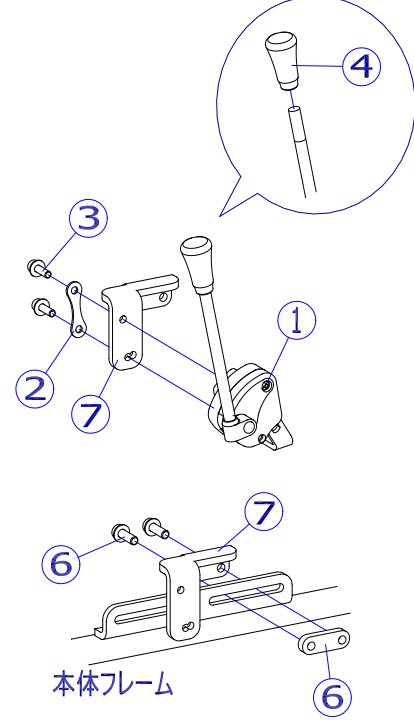

A タイプ

B タイプ

C タイプ

機種により、本体フレームの形状が異なります。

2018/7/23修正A

機種名／品名		NEXTシリーズ 駐車用ブレーキ				ページ	XQY- WC38B	
番号	品番	品名	注文単位	一台使用数	見積価格	標準納期	備考	
1	X-WC38-001L	NEXT用 ミニタックルブレーキセット(左)	1	個	1			
	X-WC38-001R	NEXT用 ミニタックルブレーキセット(右)	1	個	1			
		↑ ②プレート、③ボルト、④にぎりゴムが付属します。						
2	X-WC38-002	NEXT用 ミニタックル固定プレート	1	枚	2			
3	X-WC38-003	NEXT用 ミニタックル固定ボルト(2本セット)	1	個	2			
4	X-PB02-024	ミニタックルブレーキ用にぎりゴム(オレンジ)	1	個	2			
5	X-WC38-005L	NEXT用 ミニタックル調整プレート(Bタイプ)(左)	1	個	1		ボルト付 プレート黒色	
	X-WC38-005R	NEXT用 ミニタックル調整プレート(Bタイプ)(右)	1	個	1			
		↑ ⑥が付属します。						
6	X-WC38-006	NEXT用 ミニタックル調整プレート固定ボルトセット	1	個	2			
		↑ プレート、ボルト2本のセット						
7	X-WC38-007L	NEXT用 ミニタックル調整プレート(Cタイプ)(左)	1	個	1		ボルト付 プレートシルバー	
	X-WC38-007R	NEXT用 ミニタックル調整プレート(Cタイプ)(右)	1	個	1			
		↑ ⑥が付属します。						
< 駐車用ブレーキ一覧表 >								
	機種名	A タイプ	B タイプ	C タイプ	機種名	A タイプ	B タイプ	C タイプ
	NEXT-11B	●			NEXT-71B	-	-	-
	NEXT-21B	●			NEXT-81B			●
	NEXT-31B	●			NEXT-70B	-	-	-
	NEXT-41B	●			NEXT-80B			●
	NEXT-51B		●					
	NEXT-61B		●					
	NEXT-10B		●					
	NEXT-20B		●					
	NEXT-12B		●					
	NEXT-22B		●					
	NEXT-50B			●				
	NEXT-60B			●				
注記								