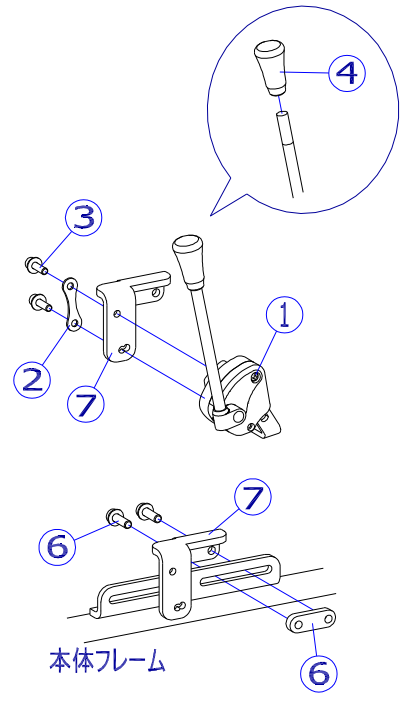

### A タイプ

本体フレーム

### B タイプ

本体フレーム

### C タイプ

本体フレーム

機種により、本体フレームの形状が異なります。

番号	品番	品名	注文単位	一台使用数	見積価格	標準納期	備考	
1	X-WC38-001L	NEXT用 ミニタックルブレーキセット(左)	1	個	1			
	X-WC38-001R	NEXT用 ミニタックルブレーキセット(右)	1	個	1			
プレート、ボルト、にぎりゴムが付属します。								
2	X-WC38-002	NEXT用 ミニタックル固定プレート	1	枚	2			
3	X-WC38-003	NEXT用 ミニタックル固定ボルト(2本セット)	1	個	2			
4	X-PB02-024	ミニタックルブレーキ用にぎりゴム(オレンジ)	1	個	1			
5	X-WC38-005L	NEXT用 ミニタックル調整プレート(Bタイプ)(左)	1	個	1		ボルト付 プレート黒色	
	X-WC38-005R	NEXT用 ミニタックル調整プレート(Bタイプ)(右)	1	個	1			
が付属します。								
6	X-WC38-006	NEXT用 ミニタックル調整プレート固定ボルトセット	1	個	2			
	プレート、ボルト2本のセット							
7	X-WC38-007L	NEXT用 ミニタックル調整プレート(Cタイプ)(左)	1	個	1		ボルト付 プレートシルバー	
	X-WC38-007R	NEXT用 ミニタックル調整プレート(Cタイプ)(右)	1	個	1			
が付属します。								
< 駐車用ブレーキ一覧表 >								
	機種名	A タイプ	B タイプ	C タイプ	機種名	A タイプ	B タイプ	C タイプ
	NEXT-11B				NEXT-71B	-	-	-
	NEXT-21B				NEXT-81B			
	NEXT-31B				NEXT-70B	-	-	-
	NEXT-41B				NEXT-80B			
	NEXT-51B							
	NEXT-61B							
	NEXT-10B							
	NEXT-20B							
	NEXT-12B							
	NEXT-22B							
	NEXT-50B							
	NEXT-60B							