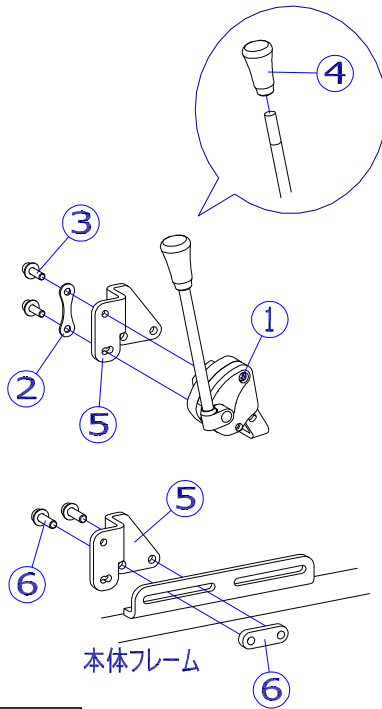

### A タイプ

本体フレーム

### B タイプ

本体フレーム

### C タイプ

本体フレーム

機種により、本体フレームの形状が異なります。

番号	品番	品名	注文単位	一台使用数	見積価格	標準納期	備考	
1	X-WC38-001L	NEXT用 ミニタックルブレーキセット(左)	1	個	1			
	X-WC38-001R	NEXT用 ミニタックルブレーキセット(右)	1	個	1			
プレート、ボルト、にぎりゴムが付属します。								
2	X-WC38-002	NEXT用 ミニタックル固定プレート	1	枚	2			
3	X-WC38-003	NEXT用 ミニタックル固定ボルト(2本セット)	1	個	2			
4	X-PB02-024	ミニタックルブレーキ用にぎりゴム(オレンジ)	1	個	1			
5	X-WC38-005L	NEXT用 ミニタックル調整プレート(Bタイプ)(左)	1	個	1		ボルト付 プレート黒色	
	X-WC38-005R	NEXT用 ミニタックル調整プレート(Bタイプ)(右)	1	個	1			
が付属します。								
6	X-WC38-006	NEXT用 ミニタックル調整プレート固定ボルトセット	1	個	2			
	プレート、ボルト2本のセット							
7	X-WC38-007L	NEXT用 ミニタックル調整プレート(Cタイプ)(左)	1	個	1		ボルト付 プレートシルバー	
	X-WC38-007R	NEXT用 ミニタックル調整プレート(Cタイプ)(右)	1	個	1			
が付属します。								
< 駐車用ブレーキ一覧表 >								
	機種名	A タイプ	B タイプ	C タイプ	機種名	A タイプ	B タイプ	C タイプ
	NEXT-11B				NEXT-71B	-	-	-
	NEXT-21B				NEXT-81B			
	NEXT-31B				NEXT-70B	-	-	-
	NEXT-41B				NEXT-80B			
	NEXT-51B							
	NEXT-61B							
	NEXT-10B							
	NEXT-20B							
	NEXT-12B							
	NEXT-22B							
	NEXT-50B							
	NEXT-60B							