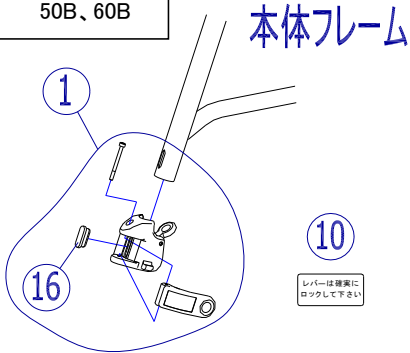

適応機種 : NEXT-51B、61B  
50B、60B

サイズを指定してください。  
座幅400、420mm : Lサイズ  
座幅380mm : Mサイズ

機種名/品名		NEXTシリーズ フットサポート②				ページ	XQY- WC22B
番号	品番	品名	注文単位	一台使用数	見積価格	標準納期	備考
1	X-WC21-001L	NEXTフットサポート固定部品セット(左)	1	個	1		
	X-WC21-001R	NEXTフットサポート固定部品セット(右)	1	個	1		
2	X-WC22-002L	NEXT用 アジャスタブル(Lサイズ)フットサポート完成(左)	1	個	1		
	X-WC22-002R	NEXT用 アジャスタブル(Lサイズ)フットサポート完成(右)	1	個	1		
	X-WC22-012L	NEXT用 アジャスタブル(Mサイズ)フットサポート完成(左)	1	個	1		
	X-WC22-012R	NEXT用 アジャスタブル(Mサイズ)フットサポート完成(右)	1	個	1		
3	X-WC22-001	NEXTアジャスタブルフットサポートポストセット ↑ ④ボルトセットが付属します	1	本	2		左右共通
4	X-WC22-004	NEXTアジャスタブルフットサポートポスト下部固定ボルトセット	1	本	2		
5	X-WC22-005L	NEXT用 アジャスタブル(Lサイズ)フットサポート(左)	1	枚	1		
	X-WC22-005R	NEXT用 アジャスタブル(Lサイズ)フットサポート(右)	1	枚	1		
	X-WC22-015L	NEXT用 アジャスタブル(Mサイズ)フットサポート(左)	1	枚	1		
	X-WC22-015R	NEXT用 アジャスタブル(Mサイズ)フットサポート(右)	1	枚	1		
6	X-WC22-006	NEXT用 アジャスタブルフットサポート板 (Lサイズ)	1	枚	2		
	X-WC22-016	NEXT用 アジャスタブルフットサポート板 (Mサイズ)	1	枚	2		
7	X-WC22-007L	NEXT用 アジャスタブルフットサポート基部(左)	1	個	1		
	X-WC22-007R	NEXT用 アジャスタブルフットサポート基部(右)	1	個	1		
8	X-WC22-008	NEXT用 アジャスタブルフットサポート板固定ボルト(4本セット) ↑ 4本セット	1	個	2		
9	X-PA01-101	6分用中栓	1	個	2		
10	X-WC21-010	NEXTクランブレバーロックシール	1	枚	2		左右共通
16	X-WC21-016	NEXTカムクランプ押さえカラー	1	個	2		
注記							