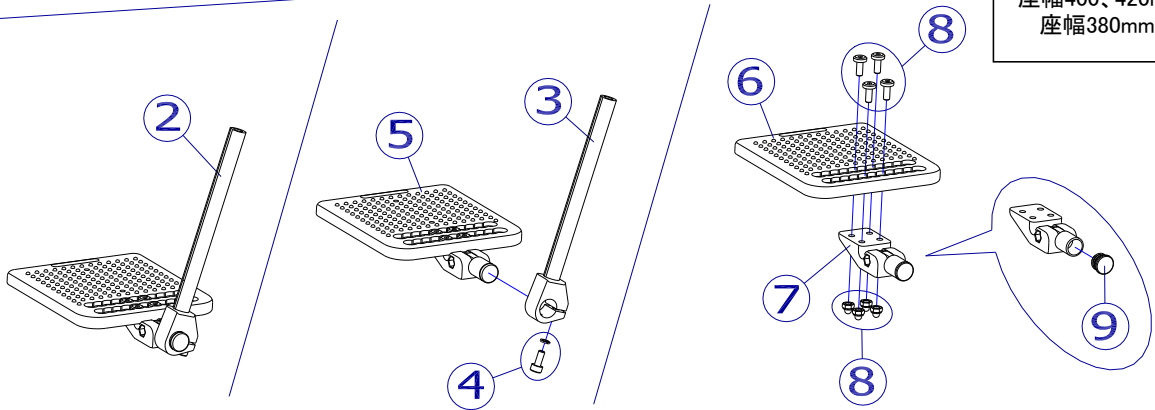

適応機種 : NEXT-51B、61B  
50B、60B

サイズを指定してください。  
座幅400、420mm : Lサイズ  
座幅380mm : Mサイズ

機種名/品名		NEXTシリーズ フットサポート②				ページ	XQY- WC22B
番号	品番	品名	注文単位	一台使用数	見積価格	標準納期	備考
1	X-WC21-001L	NEXTフットサポート固定部品セット(左)	1	個	1		
	X-WC21-001R	NEXTフットサポート固定部品セット(右)	1	個	1		
2	X-WC22-002L	NEXT用 アジャスタブル(Lサイズ)フットサポート完成(左)	1	個	1		
	X-WC22-002R	NEXT用 アジャスタブル(Lサイズ)フットサポート完成(右)	1	個	1		
	X-WC22-012L	NEXT用 アジャスタブル(Mサイズ)フットサポート完成(左)	1	個	1		
	X-WC22-012R	NEXT用 アジャスタブル(Mサイズ)フットサポート完成(右)	1	個	1		
3	X-WC22-001	NEXTアジャスタブルフットサポートポストセット ↑ ④ボルトセットが付属します	1	本	2		左右共通
4	X-WC22-004	NEXTアジャスタブルフットサポートポスト下部固定ボルトセット	1	本	2		
5	X-WC22-005L	NEXT用 アジャスタブル(Lサイズ)フットサポート(左)	1	枚	1		
	X-WC22-005R	NEXT用 アジャスタブル(Lサイズ)フットサポート(右)	1	枚	1		
	X-WC22-015L	NEXT用 アジャスタブル(Mサイズ)フットサポート(左)	1	枚	1		
	X-WC22-015R	NEXT用 アジャスタブル(Mサイズ)フットサポート(右)	1	枚	1		
6	X-WC22-006	NEXT用 アジャスタブルフットサポート板 (Lサイズ)	1	枚	2		
	X-WC22-016	NEXT用 アジャスタブルフットサポート板 (Mサイズ)	1	枚	2		
7	X-WC22-007L	NEXT用 アジャスタブルフットサポート基部(左)	1	個	1		
	X-WC22-007R	NEXT用 アジャスタブルフットサポート基部(右)	1	個	1		
8	X-WC22-008	NEXT用 アジャスタブルフットサポート板固定ボルト(4本セット) ↑ 4本セット	1	個	2		
9	X-PA01-101	6分用中栓	1	個	2		
10	X-WC21-010	NEXTクランブレバーロックシール	1	枚	2		左右共通
16	X-WC21-016	NEXTカムクランプ押さえカラー	1	個	2		
注記							