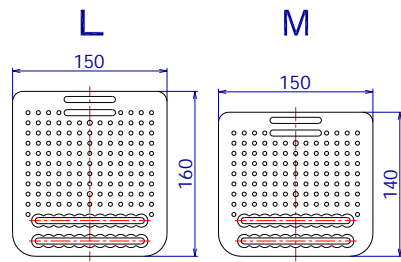

適応機種 : NEXT-51B, 61B
50B, 60B

サイズを指定してください。
座幅400, 420mm : Lサイズ
座幅380mm : Mサイズ

2017/12/12修正A

機種名 / 品名		NEXTシリーズ フットサポート					ページ	XQY- WC22B
番号	品番	品名	注文単位	一台使用数	見積価格	標準納期	備考	
1	X-WC21-001L	NEXT用 フットサポート固定部品セット(左)	1	個	1			
	X-WC21-001R	NEXT用 フットサポート固定部品セット(右)	1	個	1			
2	X-WC22-002L	NEXT用 アジャスタブル(Lサイズ)フットサポート完成(左)	1	個	1			
	X-WC22-002R	NEXT用 アジャスタブル(Lサイズ)フットサポート完成(右)	1	個	1			
	X-WC22-012L	NEXT用 アジャスタブル(Mサイズ)フットサポート完成(左)	1	個	1			
	X-WC22-012R	NEXT用 アジャスタブル(Mサイズ)フットサポート完成(右)	1	個	1			
3	X-WC22-001	NEXT用 アジャスタブルフットサポートポストセット ボルトセットが付属します	1	本	2		左右共通	
4	X-WC22-002	NEXT用 アジャスタブルフットサポートポスト下部固定ボルトセット	1	本	2			
5	X-WC22-005L	NEXT用 アジャスタブル(Lサイズ)フットサポート(左)	1	枚	1			
	X-WC22-005R	NEXT用 アジャスタブル(Lサイズ)フットサポート(右)	1	枚	1			
	X-WC22-015L	NEXT用 アジャスタブル(Mサイズ)フットサポート(左)	1	枚	1			
	X-WC22-015R	NEXT用 アジャスタブル(Mサイズ)フットサポート(右)	1	枚	1			
6	X-WC22-006	NEXT用 アジャスタブルフットサポート板 (Lサイズ)	1	枚	2			
	X-WC22-016	NEXT用 アジャスタブルフットサポート板 (Mサイズ)	1	枚	2			
7	X-WC22-007L	NEXT用 アジャスタブルフットサポート基部(左)	1	個	1			
	X-WC22-007R	NEXT用 アジャスタブルフットサポート基部(右)	1	個	1			
8	X-WC22-008	NEXT用 アジャスタブルフットサポート板固定ボルト(4本セット) 4本セット	1	個	2			
9	X-PA01-101	6分用中栓	1	個	2			
10	X-WC21-010	NEXT用 フットレバー ロックシール	1	枚	2		左右共通	
16	X-WC21-016	NEXT用 カムクランプ押さえカラー	1	個	2			
注記								