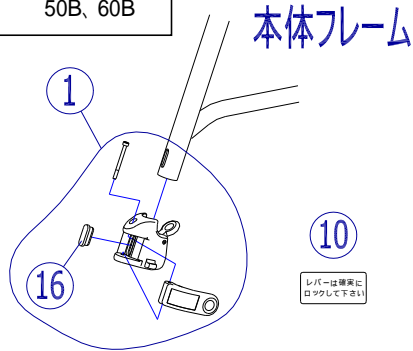

適応機種 : NEXT-51B, 61B
50B, 60B

サイズを指定してください。
座幅400, 420mm : Lサイズ
座幅380mm : Mサイズ

2017/12/12修正A

機種名 / 品名		NEXTシリーズ フットサポート					ページ	XQY- WC22B
番号	品番	品名	注文単位	一台使用数	見積価格	標準納期	備考	
1	X-WC21-001L	NEXT用 フットサポート固定部品セット(左)	1	個	1			
	X-WC21-001R	NEXT用 フットサポート固定部品セット(右)	1	個	1			
2	X-WC22-002L	NEXT用 アジャスタブル(Lサイズ)フットサポート完成(左)	1	個	1			
	X-WC22-002R	NEXT用 アジャスタブル(Lサイズ)フットサポート完成(右)	1	個	1			
	X-WC22-012L	NEXT用 アジャスタブル(Mサイズ)フットサポート完成(左)	1	個	1			
	X-WC22-012R	NEXT用 アジャスタブル(Mサイズ)フットサポート完成(右)	1	個	1			
3	X-WC22-001	NEXT用 アジャスタブルフットサポートポストセット ボルトセットが付属します	1	本	2		左右共通	
4	X-WC22-002	NEXT用 アジャスタブルフットサポートポスト下部固定ボルトセット	1	本	2			
5	X-WC22-005L	NEXT用 アジャスタブル(Lサイズ)フットサポート(左)	1	枚	1			
	X-WC22-005R	NEXT用 アジャスタブル(Lサイズ)フットサポート(右)	1	枚	1			
	X-WC22-015L	NEXT用 アジャスタブル(Mサイズ)フットサポート(左)	1	枚	1			
	X-WC22-015R	NEXT用 アジャスタブル(Mサイズ)フットサポート(右)	1	枚	1			
6	X-WC22-006	NEXT用 アジャスタブルフットサポート板 (Lサイズ)	1	枚	2			
	X-WC22-016	NEXT用 アジャスタブルフットサポート板 (Mサイズ)	1	枚	2			
7	X-WC22-007L	NEXT用 アジャスタブルフットサポート基部(左)	1	個	1			
	X-WC22-007R	NEXT用 アジャスタブルフットサポート基部(右)	1	個	1			
8	X-WC22-008	NEXT用 アジャスタブルフットサポート板固定ボルト(4本セット) 4本セット	1	個	2			
9	X-PA01-101	6分用中栓	1	個	2			
10	X-WC21-010	NEXT用 フットレバー ロックシール	1	枚	2		左右共通	
16	X-WC21-016	NEXT用 カムクランプ押さえカラー	1	個	2			
注記								