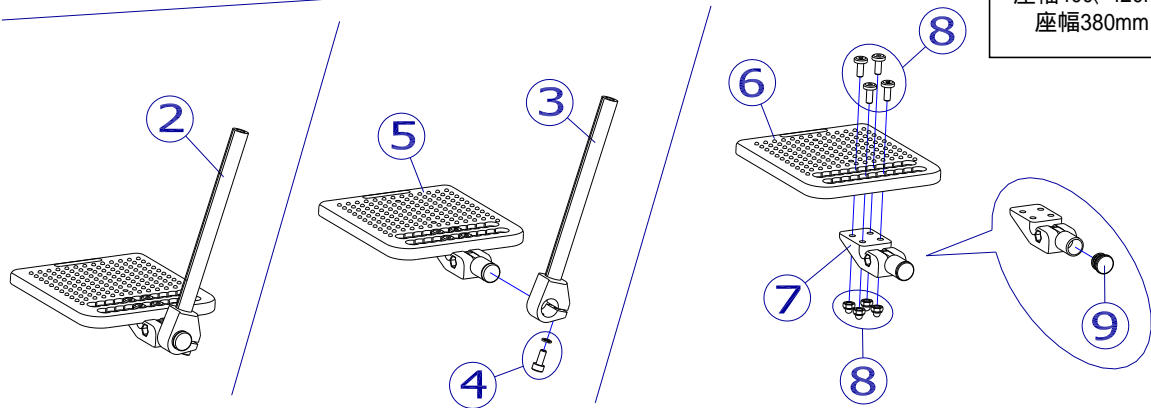

適応機種 : NEXT-51B, 61B
50B, 60B

サイズを指定してください。
座幅400, 420mm : Lサイズ
座幅380mm : Mサイズ

2017/12/12修正A

機種名 / 品名		NEXTシリーズ フットサポート					ページ	XQY- WC22B
番号	品番	品名	注文単位	一台使用数	見積価格	標準納期	備考	
1	X-WC21-001L	NEXT用 フットサポート固定部品セット(左)	1	個	1			
	X-WC21-001R	NEXT用 フットサポート固定部品セット(右)	1	個	1			
2	X-WC22-002L	NEXT用 アジャスタブル(Lサイズ)フットサポート完成(左)	1	個	1			
	X-WC22-002R	NEXT用 アジャスタブル(Lサイズ)フットサポート完成(右)	1	個	1			
	X-WC22-012L	NEXT用 アジャスタブル(Mサイズ)フットサポート完成(左)	1	個	1			
	X-WC22-012R	NEXT用 アジャスタブル(Mサイズ)フットサポート完成(右)	1	個	1			
3	X-WC22-001	NEXT用 アジャスタブルフットサポートポストセット ボルトセットが付属します	1	本	2		左右共通	
4	X-WC22-002	NEXT用 アジャスタブルフットサポートポスト下部固定ボルトセット	1	本	2			
5	X-WC22-005L	NEXT用 アジャスタブル(Lサイズ)フットサポート(左)	1	枚	1			
	X-WC22-005R	NEXT用 アジャスタブル(Lサイズ)フットサポート(右)	1	枚	1			
	X-WC22-015L	NEXT用 アジャスタブル(Mサイズ)フットサポート(左)	1	枚	1			
	X-WC22-015R	NEXT用 アジャスタブル(Mサイズ)フットサポート(右)	1	枚	1			
6	X-WC22-006	NEXT用 アジャスタブルフットサポート板 (Lサイズ)	1	枚	2			
	X-WC22-016	NEXT用 アジャスタブルフットサポート板 (Mサイズ)	1	枚	2			
7	X-WC22-007L	NEXT用 アジャスタブルフットサポート基部(左)	1	個	1			
	X-WC22-007R	NEXT用 アジャスタブルフットサポート基部(右)	1	個	1			
8	X-WC22-008	NEXT用 アジャスタブルフットサポート板固定ボルト(4本セット) 4本セット	1	個	2			
9	X-PA01-101	6分用中栓	1	個	2			
10	X-WC21-010	NEXT用 フットレバー ロックシール	1	枚	2		左右共通	
16	X-WC21-016	NEXT用 カムクランプ押さえカラー	1	個	2			
注記								