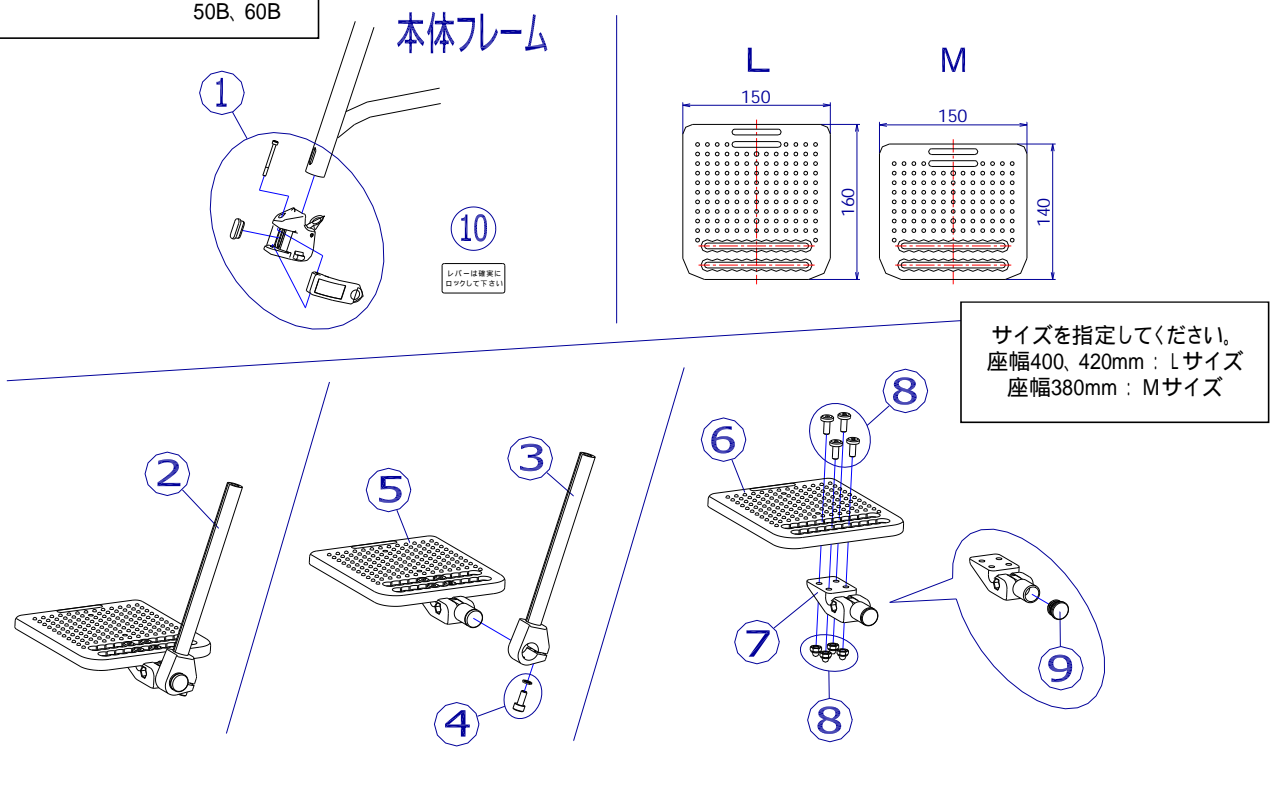

適応機種 : NEXT-51B、61B  
50B、60B

番号	品番	品名	注文単位	一台使用数	見積価格	標準納期	備考
1	X-WC21-001L	NEXT用 フットサポート固定部品セット(左)	1	個	1		
	X-WC21-001R	NEXT用 フットサポート固定部品セット(右)	1	個	1		
2	X-WC22-002L	NEXT用 アジャスタブル(Lサイズ)フットサポート完成(左)	1	個	1		
	X-WC22-002R	NEXT用 アジャスタブル(Lサイズ)フットサポート完成(右)	1	個	1		
	X-WC22-012L	NEXT用 アジャスタブル(Mサイズ)フットサポート完成(左)	1	個	1		
	X-WC22-012R	NEXT用 アジャスタブル(Mサイズ)フットサポート完成(右)	1	個	1		
3	X-WC22-001	NEXT用 アジャスタブルフットサポートポストセット	1	本	2		左右共通
		ボルトセットが付属します					
4	X-WC22-002	NEXT用 アジャスタブルフットサポートポスト下部固定ボルトセット	1	本	2		
5	X-WC22-005L	NEXT用 アジャスタブル(Lサイズ)フットサポート(左)	1	枚	1		
	X-WC22-005R	NEXT用 アジャスタブル(Lサイズ)フットサポート(右)	1	枚	1		
	X-WC22-015L	NEXT用 アジャスタブル(Mサイズ)フットサポート(左)	1	枚	1		
	X-WC22-015R	NEXT用 アジャスタブル(Mサイズ)フットサポート(右)	1	枚	1		
6	X-WC22-006	NEXT用 アジャスタブルフットサポート板 (Lサイズ)	1	枚	2		
	X-WC22-016	NEXT用 アジャスタブルフットサポート板 (Mサイズ)	1	枚	2		
7	X-WC22-007L	NEXT用 アジャスタブルフットサポート基部(左)	1	個	1		
	X-WC22-007R	NEXT用 アジャスタブルフットサポート基部(右)	1	個	1		
8	X-WC22-008	NEXT用 アジャスタブルフットサポート板固定ボルト(4本セット)	1	個	2		
9	X-PA01-101	6分用中栓	1	個	2		
10	X-WC21-010	NEXT用 フットレバー ロックシール	1	枚	2		左右共通