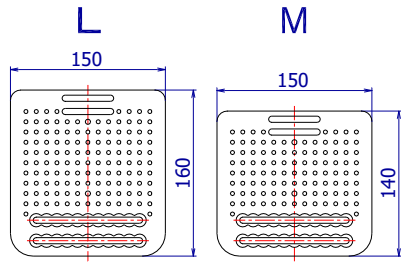

適応機種 : NEXT-51B、61B  
50B、60B

サイズを指定してください。  
座幅400、420mm : Lサイズ  
座幅380mm : Mサイズ

機種名/品名		NEXTシリーズ フットサポート②				ページ	XQY- WC22B
番号	品番	品名	注文単位	一台使用数	見積価格	標準納期	備考
1	X-WC21-001L	NEXTフットサポート固定部品セット(左)	1	個	1		
	X-WC21-001R	NEXTフットサポート固定部品セット(右)	1	個	1		
2	X-WC22-002L	NEXT用 アジャスタブル(Lサイズ)フットサポート完成(左)	1	個	1		
	X-WC22-002R	NEXT用 アジャスタブル(Lサイズ)フットサポート完成(右)	1	個	1		
	X-WC22-012L	NEXT用 アジャスタブル(Mサイズ)フットサポート完成(左)	1	個	1		
	X-WC22-012R	NEXT用 アジャスタブル(Mサイズ)フットサポート完成(右)	1	個	1		
3	X-WC22-001	NEXTアジャスタブルフットサポートポストセット ↑ ④ボルトセットが付属します	1	本	2		左右共通
4	X-WC22-004	NEXTアジャスタブルフットサポートポスト下部固定ボルトセット	1	本	2		
5	X-WC22-005L	NEXT用 アジャスタブル(Lサイズ)フットサポート(左)	1	枚	1		
	X-WC22-005R	NEXT用 アジャスタブル(Lサイズ)フットサポート(右)	1	枚	1		
	X-WC22-015L	NEXT用 アジャスタブル(Mサイズ)フットサポート(左)	1	枚	1		
	X-WC22-015R	NEXT用 アジャスタブル(Mサイズ)フットサポート(右)	1	枚	1		
6	X-WC22-006	NEXT用 アジャスタブルフットサポート板 (Lサイズ)	1	枚	2		
	X-WC22-016	NEXT用 アジャスタブルフットサポート板 (Mサイズ)	1	枚	2		
7	X-WC22-007L	NEXT用 アジャスタブルフットサポート基部(左)	1	個	1		
	X-WC22-007R	NEXT用 アジャスタブルフットサポート基部(右)	1	個	1		
8	X-WC22-008	NEXT用 アジャスタブルフットサポート板固定ボルト(4本セット) ↑ 4本セット	1	個	2		
9	X-PA01-101	6分用中栓	1	個	2		
10	X-WC21-010	NEXTクランブレバーロックシール	1	枚	2		左右共通
16	X-WC21-016	NEXTカムクランプ押さえカラー	1	個	2		
注記							