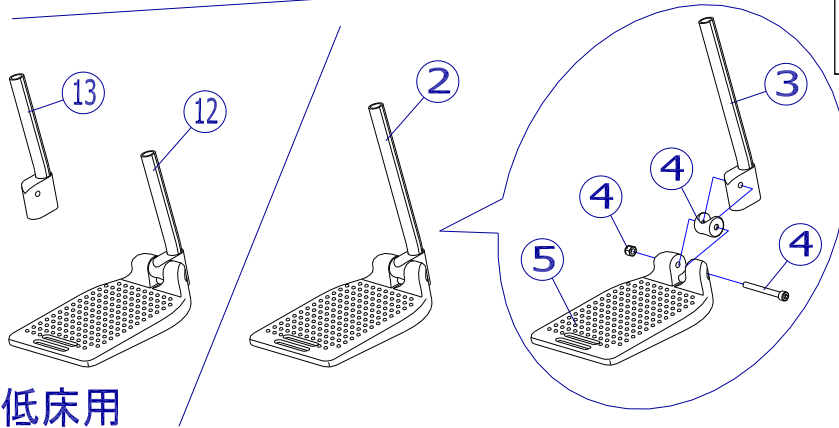

機種名 / 品名	NEXTシリーズ フットサポート	ページ	XQY- WC21A
----------	------------------	-----	------------

適応機種 : NEXT-11B、10B、12B  
21B、20B、22B  
31B、41B

サイズを指定してください。  
座幅400、420mm : Lサイズ  
座幅380mm : Mサイズ

低床用

低床機種(NEXT-10B、20B)は、ポストが短くなります。

2017/12/12修正A

機種名 / 品名	NEXTシリーズ フットサポート	ページ	XQY- WC21B
----------	------------------	-----	------------

番号	品番	品名	注文単位	一台使用数	見積価格	標準納期	備考
1	X-WC21-001L	NEXT用 フットサポート固定部品セット(左)	1 個	1			
	X-WC21-001R	NEXT用 フットサポート固定部品セット(右)	1 個	1			
2	X-WC21-002L	NEXT用 (Lサイズ)フットサポート完成(左)	1 個	1			
	X-WC21-002R	NEXT用 (Lサイズ)フットサポート完成(右)	1 個	1			
	X-WC21-007L	NEXT用 (Mサイズ)フットサポート完成(左)	1 個	1			
	X-WC21-007R	NEXT用 (Mサイズ)フットサポート完成(右)	1 個	1			
3	X-WC21-003L	NEXTフットサポート用 ポスト(左)	1 本	1			ポスト色:黒
	X-WC21-003R	NEXTフットサポート用 ポスト(右)	1 本	1			
4	X-WC21-004	NEXTフットサポート用 固定ボルトセット	1 本	2			
5	X-WC21-005	NEXTタイプ フットサポート板(Lサイズ)	1 枚	2			左右共通
	X-WC21-006	NEXTタイプ フットサポート板(Mサイズ)	1 枚	2			左右共通
10	X-WC21-010	NEXT用 フットレバーロックシール	1 枚	2			左右共通
12	X-WC21-012L	NEXT低床用 (Lサイズ)フットサポート完成(左)	1 個	1			
	X-WC21-012R	NEXT低床用 (Lサイズ)フットサポート完成(右)	1 個	1			
	X-WC21-017L	NEXT低床用 (Mサイズ)フットサポート完成(左)	1 個	1			
	X-WC21-017R	NEXT低床用 (Mサイズ)フットサポート完成(右)	1 個	1			
13	X-WC21-013L	NEXTフットサポート用 ショートポスト(左)	1 本	1			ポスト色:シルバー
	X-WC21-013R	NEXTフットサポート用 ショートポスト(右)	1 本	1			
16	X-WC21-016	NEXT用 カムクランプ押さえカラー	1 個	2			