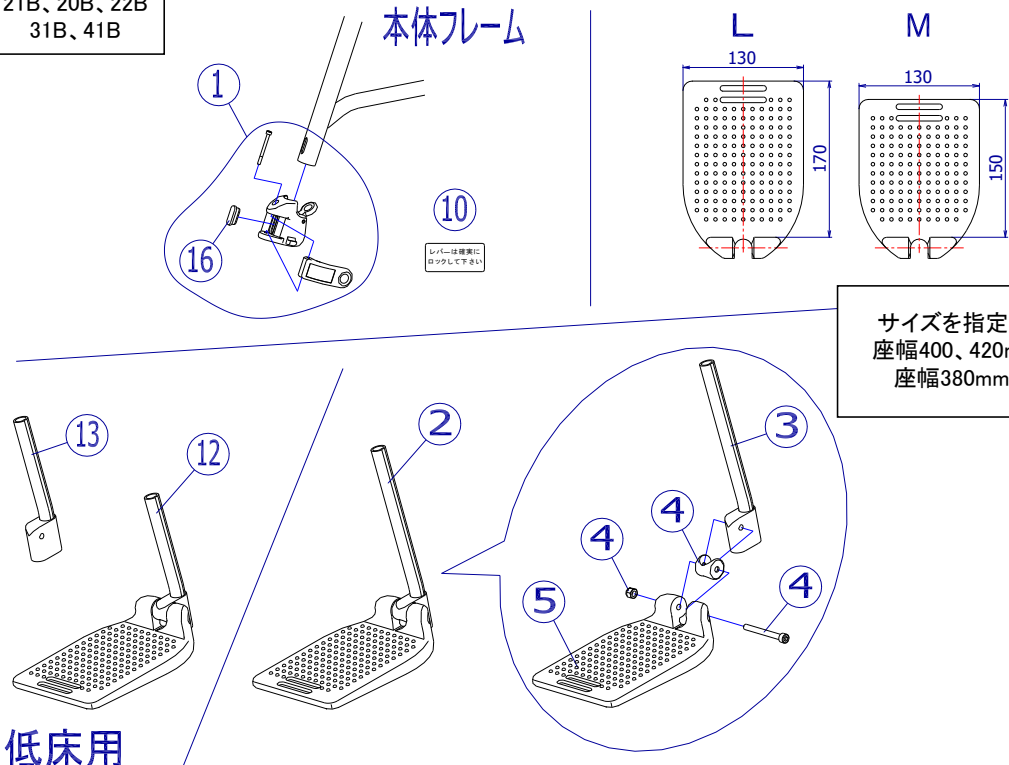

適応機種：NEXT-11B、10B、12B  
21B、20B、22B  
31B、41B

低床機種(NEXT-10B、20B)は、ポストが短くなります。

機種名／品名		NEXTシリーズ フットサポート①				ページ	XQY- WC21B
番号	品番	品名	注文単位	一台使用数	見積価格	標準納期	備考
1	X-WC21-001L	NEXTフットサポート固定部品セット(左)	1	個	1		
	X-WC21-001R	NEXTフットサポート固定部品セット(右)	1	個	1		
2	X-WC21-002L	NEXT用 (Lサイズ)フットサポート完成(左)	1	個	1		
	X-WC21-002R	NEXT用 (Lサイズ)フットサポート完成(右)	1	個	1		
	X-WC21-007L	NEXT用 (Mサイズ)フットサポート完成(左)	1	個	1		
	X-WC21-007R	NEXT用 (Mサイズ)フットサポート完成(右)	1	個	1		
3	X-WC21-003L	NEXTフットサポート用 ポスト(左)	1	本	1		
	X-WC21-003R	NEXTフットサポート用 ポスト(右)	1	本	1		
4	X-WC21-004	NEXTフットサポート用 固定ボルトセット	1	本	2		
5	X-WC21-005	NEXTタイプ フットサポート板(Lサイズ)	1	枚	2		左右共通
	X-WC21-006	NEXTタイプ フットサポート板(Mサイズ)	1	枚	2		左右共通
10	X-WC21-010	NEXT用 フットレバーロックシール	1	枚	2		左右共通
12	X-WC21-012L	NEXT低床用 (Lサイズ)フットサポート完成(左)	1	個	1		
	X-WC21-012R	NEXT低床用 (Lサイズ)フットサポート完成(右)	1	個	1		
	X-WC21-017L	NEXT低床用 (Mサイズ)フットサポート完成(左)	1	個	1		
	X-WC21-017R	NEXT低床用 (Mサイズ)フットサポート完成(右)	1	個	1		
13	X-WC21-013L	NEXTフットサポート用 ショートポスト(左)	1	本	1		ポスト色:シルバー
	X-WC21-013R	NEXTフットサポート用 ショートポスト(右)	1	本	1		
16	X-WC21-016	NEXT用 カムクランプ押さえカラー	1	個	2		
注記							