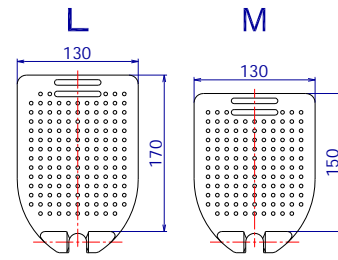

機種名 / 品名	NEXTシリーズ フットサポート	ページ	XQY- WC21A
----------	------------------	-----	------------

適応機種 : NEXT-11B、10B、12B  
21B、20B、22B  
31B、41B

サイズを指定してください。  
座幅400、420mm : Lサイズ  
座幅380mm : Mサイズ

低床用

低床機種(NEXT-10B、20B)は、ポストが短くなります。

2017/12/12修正A

機種名 / 品名	NEXTシリーズ フットサポート	ページ	XQY- WC21B
----------	------------------	-----	------------

番号	品番	品名	注文単位	一台使用数	見積価格	標準納期	備考
1	X-WC21-001L	NEXT用 フットサポート固定部品セット(左)	1 個	1			
	X-WC21-001R	NEXT用 フットサポート固定部品セット(右)	1 個	1			
2	X-WC21-002L	NEXT用 (Lサイズ)フットサポート完成(左)	1 個	1			
	X-WC21-002R	NEXT用 (Lサイズ)フットサポート完成(右)	1 個	1			
	X-WC21-007L	NEXT用 (Mサイズ)フットサポート完成(左)	1 個	1			
	X-WC21-007R	NEXT用 (Mサイズ)フットサポート完成(右)	1 個	1			
3	X-WC21-003L	NEXTフットサポート用 ポスト(左)	1 本	1			ポスト色:黒
	X-WC21-003R	NEXTフットサポート用 ポスト(右)	1 本	1			
4	X-WC21-004	NEXTフットサポート用 固定ボルトセット	1 本	2			
5	X-WC21-005	NEXTタイプ フットサポート板(Lサイズ)	1 枚	2			左右共通
	X-WC21-006	NEXTタイプ フットサポート板(Mサイズ)	1 枚	2			左右共通
10	X-WC21-010	NEXT用 フットレバーロックシール	1 枚	2			左右共通
12	X-WC21-012L	NEXT低床用 (Lサイズ)フットサポート完成(左)	1 個	1			
	X-WC21-012R	NEXT低床用 (Lサイズ)フットサポート完成(右)	1 個	1			
	X-WC21-017L	NEXT低床用 (Mサイズ)フットサポート完成(左)	1 個	1			
	X-WC21-017R	NEXT低床用 (Mサイズ)フットサポート完成(右)	1 個	1			
13	X-WC21-013L	NEXTフットサポート用 ショートポスト(左)	1 本	1			ポスト色:シルバー
	X-WC21-013R	NEXTフットサポート用 ショートポスト(右)	1 本	1			
16	X-WC21-016	NEXT用 カムクランプ押さえカラー	1 個	2			