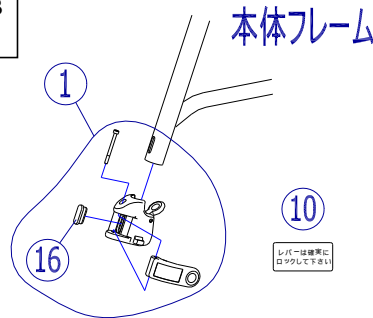

機種名 / 品名	NEXTシリーズ フットサポート	ページ	XQY- WC21A
----------	------------------	-----	------------

適応機種 : NEXT-11B、10B、12B  
21B、20B、22B  
31B、41B

サイズを指定してください。  
座幅400、420mm : Lサイズ  
座幅380mm : Mサイズ

低床用

低床機種(NEXT-10B、20B)は、ポストが短くなります。

2017/12/12修正A

機種名 / 品名	NEXTシリーズ フットサポート	ページ	XQY- WC21B
----------	------------------	-----	------------

番号	品番	品名	注文単位	一台使用数	見積価格	標準納期	備考
1	X-WC21-001L	NEXT用 フットサポート固定部品セット(左)	1 個	1			
	X-WC21-001R	NEXT用 フットサポート固定部品セット(右)	1 個	1			
2	X-WC21-002L	NEXT用 (Lサイズ)フットサポート完成(左)	1 個	1			
	X-WC21-002R	NEXT用 (Lサイズ)フットサポート完成(右)	1 個	1			
	X-WC21-007L	NEXT用 (Mサイズ)フットサポート完成(左)	1 個	1			
	X-WC21-007R	NEXT用 (Mサイズ)フットサポート完成(右)	1 個	1			
3	X-WC21-003L	NEXTフットサポート用 ポスト(左)	1 本	1			ポスト色:黒
	X-WC21-003R	NEXTフットサポート用 ポスト(右)	1 本	1			
4	X-WC21-004	NEXTフットサポート用 固定ボルトセット	1 本	2			
5	X-WC21-005	NEXTタイプ フットサポート板(Lサイズ)	1 枚	2			左右共通
	X-WC21-006	NEXTタイプ フットサポート板(Mサイズ)	1 枚	2			左右共通
10	X-WC21-010	NEXT用 フットレバーロックシール	1 枚	2			左右共通
12	X-WC21-012L	NEXT低床用 (Lサイズ)フットサポート完成(左)	1 個	1			
	X-WC21-012R	NEXT低床用 (Lサイズ)フットサポート完成(右)	1 個	1			
	X-WC21-017L	NEXT低床用 (Mサイズ)フットサポート完成(左)	1 個	1			
	X-WC21-017R	NEXT低床用 (Mサイズ)フットサポート完成(右)	1 個	1			
13	X-WC21-013L	NEXTフットサポート用 ショートポスト(左)	1 本	1			ポスト色:シルバー
	X-WC21-013R	NEXTフットサポート用 ショートポスト(右)	1 本	1			
16	X-WC21-016	NEXT用 カムクランプ押さえカラー	1 個	2			