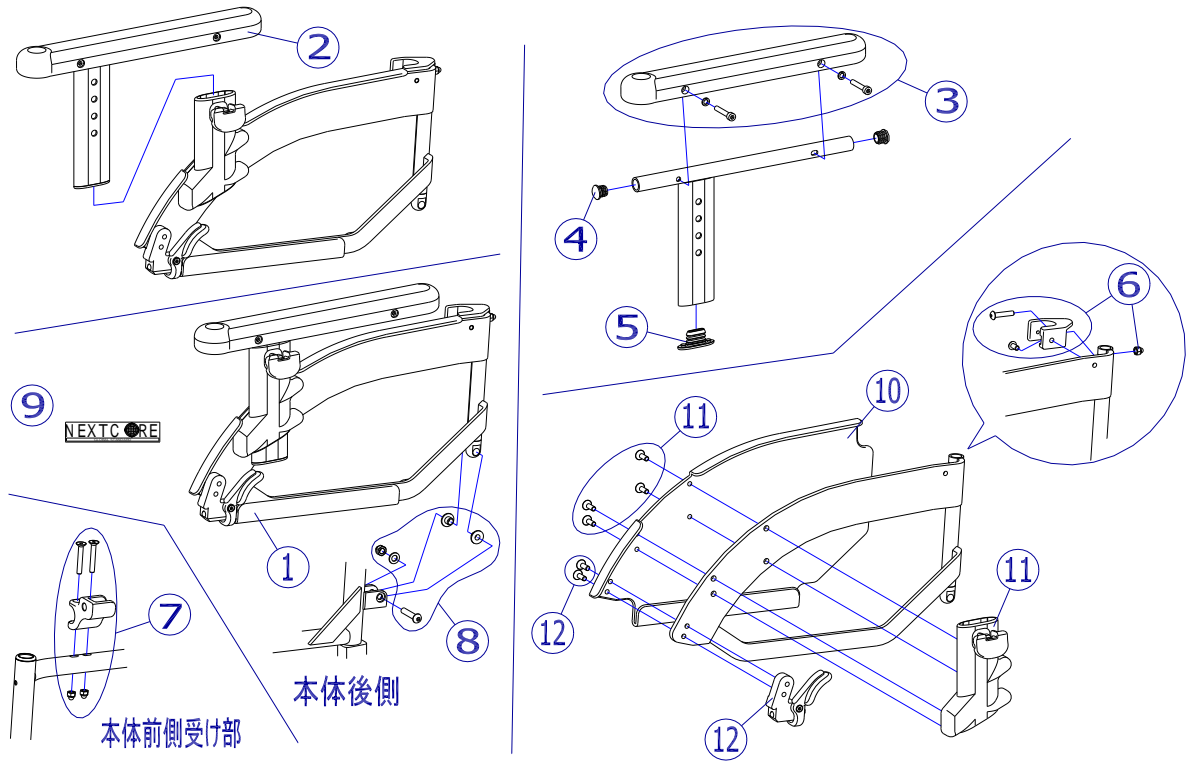

適応機種：NEXT-50B、60B

機種名 / 品名		NEXTシリーズ アームサポート				ページ	XQY- WC14B
番号	品番	品名	注文単位	一台使用数	見積価格	標準納期	備考
1	X-WC14-001L	NEXT低床跳ね上げ高さ調整用 アームサポート完成(左)	1	個	1		
	X-WC14-001R	NEXT低床跳ね上げ高さ調整用 アームサポート完成(右)	1	個	1		
		肘掛け 支点ボルトが付属します。					
2	X-WC13-002L	NEXT高さ調整用 肘掛セット(左)	1	個	1		
	X-WC13-002R	NEXT高さ調整用 肘掛セット(右)	1	個	1		
3	X-PA02-008L	NEXTアームサポートパッド(左)	1	本	1		ボルト付
	X-PA02-008R	NEXTアームサポートパッド(右)	1	本	1		
4	X-PA01-103	5分用中栓	1	個	4		
5	X-WC13-005	NEXT高さ調整肘掛用 上下パイプ下部楕円キャップ	1	個	2		X-WA24-016と共通
6	X-WC13-006L	NEXT跳ね上げ高さ調整用 アームサポート部後方ガイドセット(左)	1	個	1		
	X-WC13-006R	NEXT跳ね上げ高さ調整用 アームサポート部後方ガイドセット(右)	1	個	1		
7	X-WC12-007L	NEXT跳ね上げ用 前側受け金具セット(左)	1	個	1		
	X-WC12-007R	NEXT跳ね上げ用 前側受け金具セット(右)	1	個	1		
8	X-WC12-008	NEXT跳ね上げ用 支点ボルトセット	1	本	2		
9	X-WC11-010	NEXT CORE ステッカー	1	枚	2		
10	X-WC14-010L	NEXT低床跳ね上げ高さ調整用 側板(左)	1	枚	1		
	X-WC14-010R	NEXT低床跳ね上げ高さ調整用 側板(右)	1	枚	1		
11	X-WC14-011L	NEXT低床用 肘掛上下ユニットセット(左)	1	個	1		
	X-WC14-011R	NEXT低床用 肘掛上下ユニットセット(右)	1	個	1		
12	X-WC13-012L	NEXT跳ね上げ高さ調整用 肘掛ロックレバーセット(左)	1	個	1		
	X-WC13-012R	NEXT跳ね上げ高さ調整用 肘掛ロックレバーセット(右)	1	個	1		
注記							