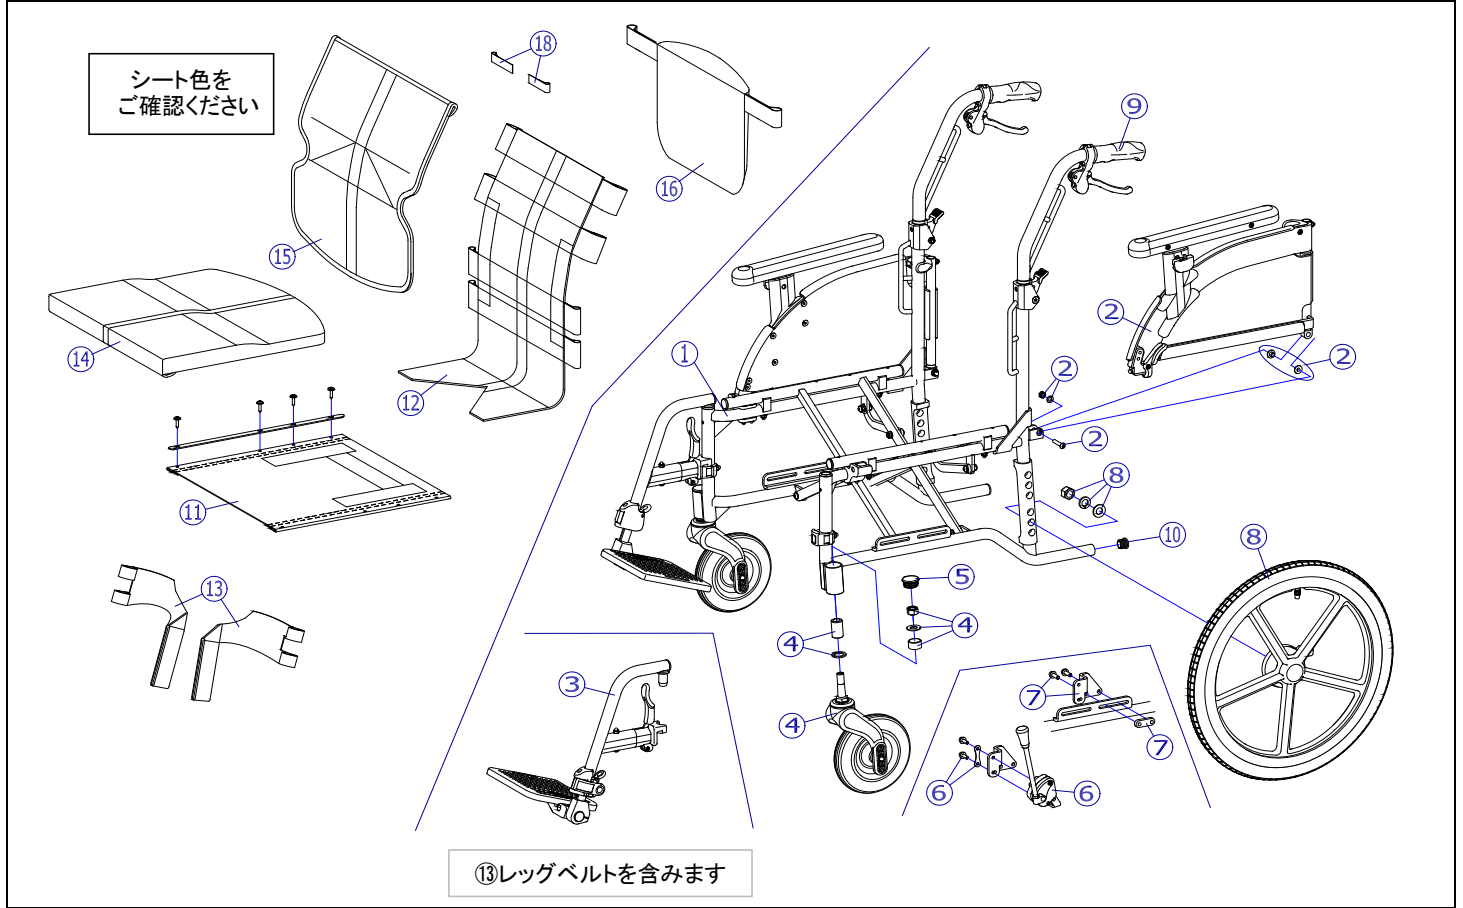

2018/4/17修正C

機種名/品名		NEXT-61B 車いす			ページ	XQY- WC06B		
番号	品番	品名	注文単位	一台使用数	見積価格	標準納期	備考	
1	---	本体フレーム	---	---	---	---		
2	X-WC13-001L	NEXT跳ね上げ高さ調整用 アームサポート完成(左)	1	個	1			
	X-WC13-001R	NEXT跳ね上げ高さ調整用 アームサポート完成(右)	1	個	1			
3	X-WC05-003L	NEXT-51/61用 スイングアウト完成(左)	1	個	1		⑬レッグベルト付	
	X-WC05-003R	NEXT-51/61用 スイングアウト完成(右)	1	個	1			
4	X-WC37-008	NEXT用 6インチPUショートアジャスタブルキャスタセット	1	個	2			
キャスタ輪	X-WC37-010	NEXT用 6インチPUキャスタ輪セット	1	個	2			
5	X-WC37-002	NEXT用 キャスタケースキャップ	1	個	2			
6	X-WC38-001L	NEXT用 ミニタックルブレーキセット(左)	1	個	1		ボルト付	
	X-WC38-001R	NEXT用 ミニタックルブレーキセット(右)	1	個	1			
7	X-WC38-005L	NEXT用 ミニタックル調整プレート(Bタイプ)(左)	1	個	1		ボルト付 プレート黒色	
	X-WC38-005R	NEXT用 ミニタックル調整プレート(Bタイプ)(右)	1	個	1			
8	X-WC32-001L	NEXT用 16×1-3/8軽量ドラム車輪セット(左)	1	本	1		ワイヤー無	
	X-WC32-001R	NEXT用 16×1-3/8軽量ドラム車輪セット(右)	1	本	1			
	X-WC02-003L	NEXT用 16×1-3/8軽量ドラム車輪セット(左) ワイヤーNX03付	1	本	1		ワイヤー有	
	X-WC02-003R	NEXT用 16×1-3/8軽量ドラム車輪セット(右) ワイヤーNX03付	1	本	1			
		↑ 標準はエアタイヤ仕様となります。						
タイヤ など	X-PD07-002	16×1-3/8 タイヤのみ	1	本	2			
	X-PD07-005	16×1-3/8 チューブ+スーパーバルブ セット	1	本	2		スーパーバルブセット付 スーパーバルブセット付	
	X-PD07-006	16×1-3/8 タイヤ+チューブセット	1	本	2			
	X-WC35-008	NEXTブレーキワイヤー NX03	1	本	2			
9	X-PA01-007	NEXTグリップ	1	本	2		接着剤必要	
	↑ 接着剤で取付けていただく事を推奨しております。							
10	X-PA01-101	6分用中栓	1	個	2			
11	X-WC01-010-38000	NEXT標準用 座ベースシートセット(芯金・シートビス付) 380幅	1	枚	1			
	X-WC01-010-40000	NEXT標準用 座ベースシートセット(芯金・シートビス付) 400幅	1	枚	1			
	X-WC01-010-42000	NEXT標準用 座ベースシートセット(芯金・シートビス付) 420幅	1	枚	1			
12	X-WC01-013-00000	NEXT用 背張り調整シート	1	枚	1			
13	X-WC03-012L	NEXTスイング用 レッグベルト(左)	1	本	1			
	X-WC03-012R	NEXTスイング用 レッグベルト(右)	1	本	1			
注記								