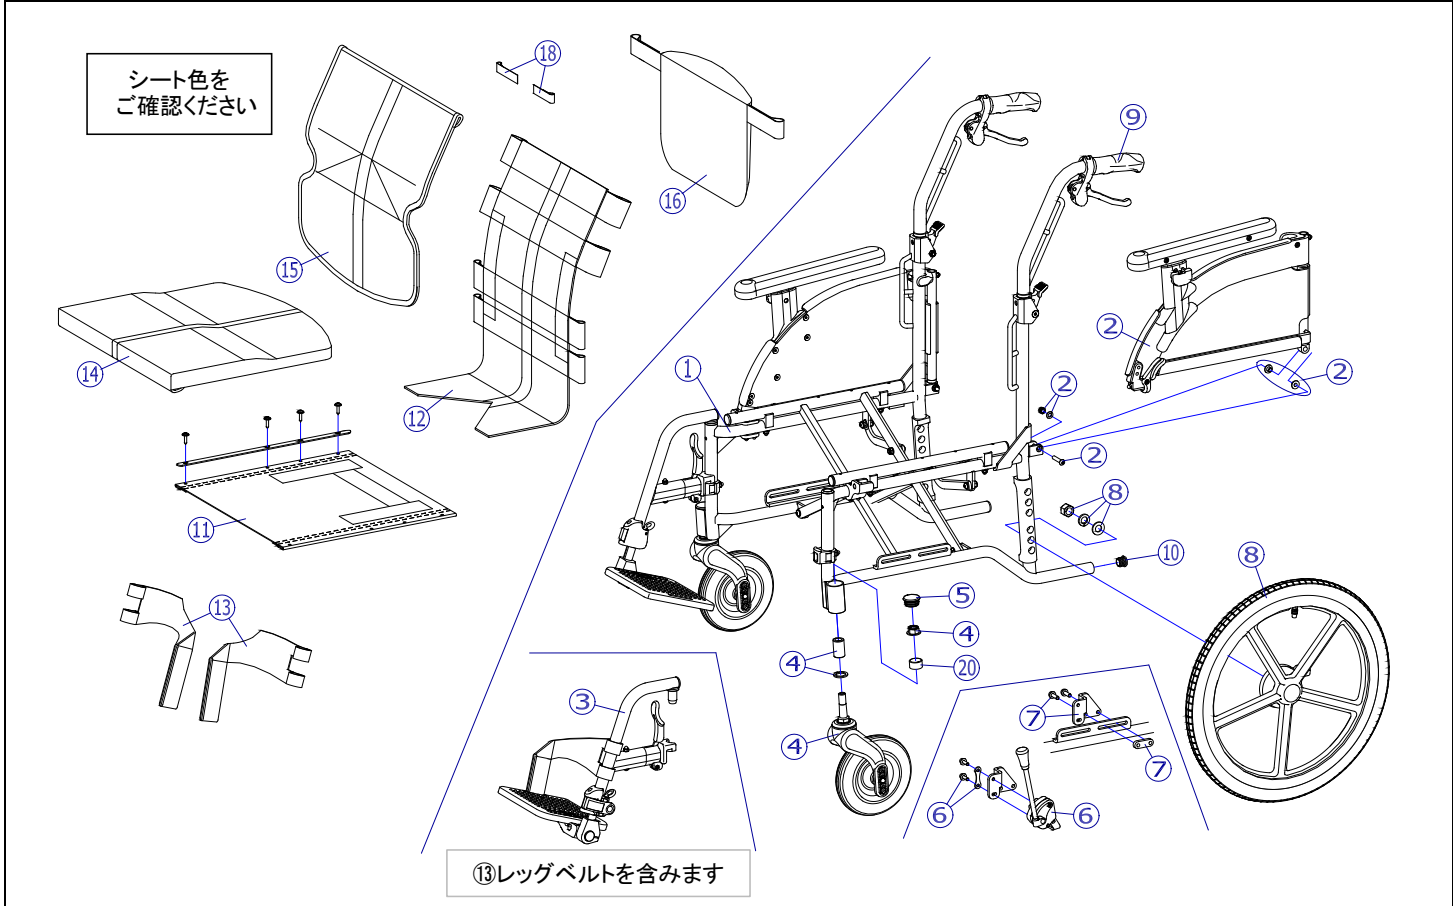

機種名/品名	NEXT-61B 車いす		ページ	XQY- WC06B	
番号	品番	品名	注文単位	一台使用数 見積価格 標準納期 備考	
1	---	本体フレーム	---	---	
2	X-WC13-001L	NEXT跳ね上げ高さ調整用 アームサポート完成(左)	1 個	1	
	X-WC13-001R	NEXT跳ね上げ高さ調整用 アームサポート完成(右)	1 個	1	
3	X-WC05-003L	NEXT-51/61用 スイングアウト完成(左)	1 個	1	
	X-WC05-003R	NEXT-51/61用 スイングアウト完成(右)	1 個	1	
4	X-WC37-008	NEXT用 6インチPUショートアジャスタブルキャスタセット	1 個	2	
キャスタ輪	X-WC37-010	NEXT用 6インチPUキャスタ輪セット	1 個	2	
5	X-WC37-002	キャスタケースキャップ【N】	1 個	2	
6	X-WC38-001L	NEXT用 ミニタックルブレーキセット(左)	1 個	1	
	X-WC38-001R	NEXT用 ミニタックルブレーキセット(右)	1 個	1	
7	X-WC38-005L	NEXT用 ミニタックル調整プレート(Bタイプ)(左)	1 個	1	
	X-WC38-005R	NEXT用 ミニタックル調整プレート(Bタイプ)(右)	1 個	1	
8	X-WC32-001L	NEXT用 16×1-3/8軽量ドラム車輪セット(左)	1 本	1	
	X-WC32-001R	NEXT用 16×1-3/8軽量ドラム車輪セット(右)	1 本	1	
	X-WC02-003L	NEXT用 16×1-3/8軽量ドラム車輪セット(左) ワイヤーNX03付	1 本	1	
	X-WC02-003R	NEXT用 16×1-3/8軽量ドラム車輪セット(右) ワイヤーNX03付	1 本	1	
		↑ 標準はエアタイヤ仕様となります。			
タイヤなど	X-PD07-002	16×1-3/8 タイヤのみ	1 本	2	
	X-PD07-005	16×1-3/8 チューブ+スーパーバルブ セット	1 本	2	
	X-PD07-006	16×1-3/8 タイヤ+チューブセット	1 本	2	
	X-WC35-008	NEXTブレーキワイヤー NX03	1 本	2	
9	X-PA01-007	NEXTグリップ	1 本	2	
	↑ 接着剤で取付けていただく事を推奨しております。				
10	X-PA01-101	6分用中栓	1 個	2	
11	X-WC01-010-38000	NEXT標準用 座ベースシートセット(芯金・シートビス付) 380幅	1 枚	1	
	X-WC01-010-40000	NEXT標準用 座ベースシートセット(芯金・シートビス付) 400幅	1 枚	1	
	X-WC01-010-42000	NEXT標準用 座ベースシートセット(芯金・シートビス付) 420幅	1 枚	1	
12	X-WC01-013-00000	NEXT用 背張り調整シート	1 枚	1	
13	X-WC03-012L	NEXTスイング用 レッグベルト(左)	1 本	1	
	X-WC03-012R	NEXTスイング用 レッグベルト(右)	1 本	1	
注記					