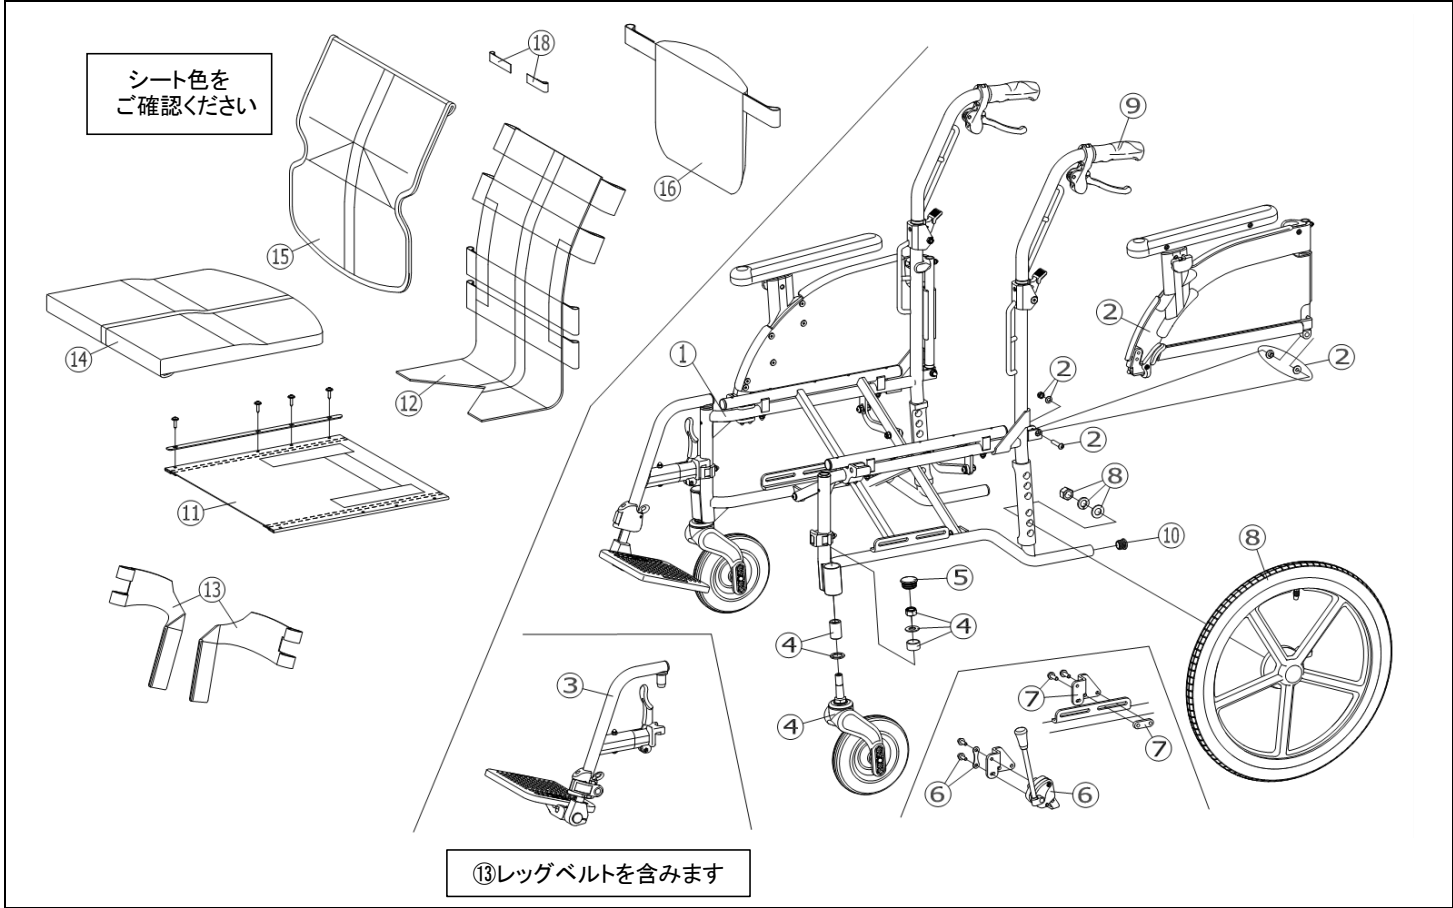

2018/3/9修正A

機種名/品名		NEXT-61B 車いす			ページ	XQY- WC06B		
番号	品番	品名	注文単位	一台使用数	見積価格	標準納期	備考	
1	---	本体フレーム	---	---	---	---		
2	X-WC13-001L	NEXT跳ね上げ高さ調整用 アームサポート完成(左)	1	個	1			
	X-WC13-001R	NEXT跳ね上げ高さ調整用 アームサポート完成(右)	1	個	1			
3	X-WC05-003L	NEXT-51/61用 スイングアウト完成(左)	1	個	1		⑬レッグベルト付	
	X-WC05-003R	NEXT-51/61用 スイングアウト完成(右)	1	個	1			
4	X-WC37-008	NEXT用 6インチPUショートアジャスタブルキャストセット	1	個	2			
キャスト輪	X-WC37-010	NEXT用 6インチPUキャスト輪セット	1	個	2			
5	X-WC37-002	NEXT用 キャスタケースキャップ	1	個	2			
6	X-WC38-001L	NEXT用 ミニタックルプレーキセット(左)	1	個	1		ボルト付	
	X-WC38-001R	NEXT用 ミニタックルプレーキセット(右)	1	個	1			
7	X-WC38-005L	NEXT用 ミニタックル調整プレート(Bタイプ)(左)	1	個	1		ボルト付 プレート黒色	
	X-WC38-005R	NEXT用 ミニタックル調整プレート(Bタイプ)(右)	1	個	1			
8	X-WC32-001L	NEXT用 16×1-3/8軽量ドラム車輪セット(左)	1	本	1		ワイヤー無	
	X-WC32-001R	NEXT用 16×1-3/8軽量ドラム車輪セット(右)	1	本	1			
	X-WC06-002L	NEXT用 16×1-3/8軽量ドラム車輪セット(左) ワイヤーNX03付	1	本	1		ワイヤー有	
	X-WC06-002R	NEXT用 16×1-3/8軽量ドラム車輪セット(右) ワイヤーNX03付	1	本	1			
		↑ 標準はエアタイヤ仕様となります。						
タイヤ など	X-PD07-002	16×1-3/8 タイヤのみ	1	本	2			
	X-PD07-005	16×1-3/8 チューブ+スーパーバルブ セット	1	本	2		スーパーバルブセット付	
	X-PD07-006	16×1-3/8 タイヤ+チューブセット	1	本	2		スーパーバルブセット付	
	X-WC35-008	NEXTプレーキワイヤー NX03	1	本	2			
9	X-PA01-007	NEXTグリップ	1	本	2		接着剤必要	
			↑ 接着剤で取付けていただく事を推奨しております。					
10	X-PA01-101	6分用中栓	1	個	2			
11	X-WC01-010-38000	NEXT標準用 座ベースシートセット(芯金・シートビス付) 380幅	1	枚	1			
	X-WC01-010-40000	NEXT標準用 座ベースシートセット(芯金・シートビス付) 400幅	1	枚	1			
	X-WC01-010-42000	NEXT標準用 座ベースシートセット(芯金・シートビス付) 420幅	1	枚	1			
12	X-WC01-013-00000	NEXT用 背張り調整シート	1	枚	1			
13	X-WC03-012L	NEXTスイング用 レッグベルト(左)	1	本	1			
	X-WC03-012R	NEXTスイング用 レッグベルト(右)	1	本	1			
注記								