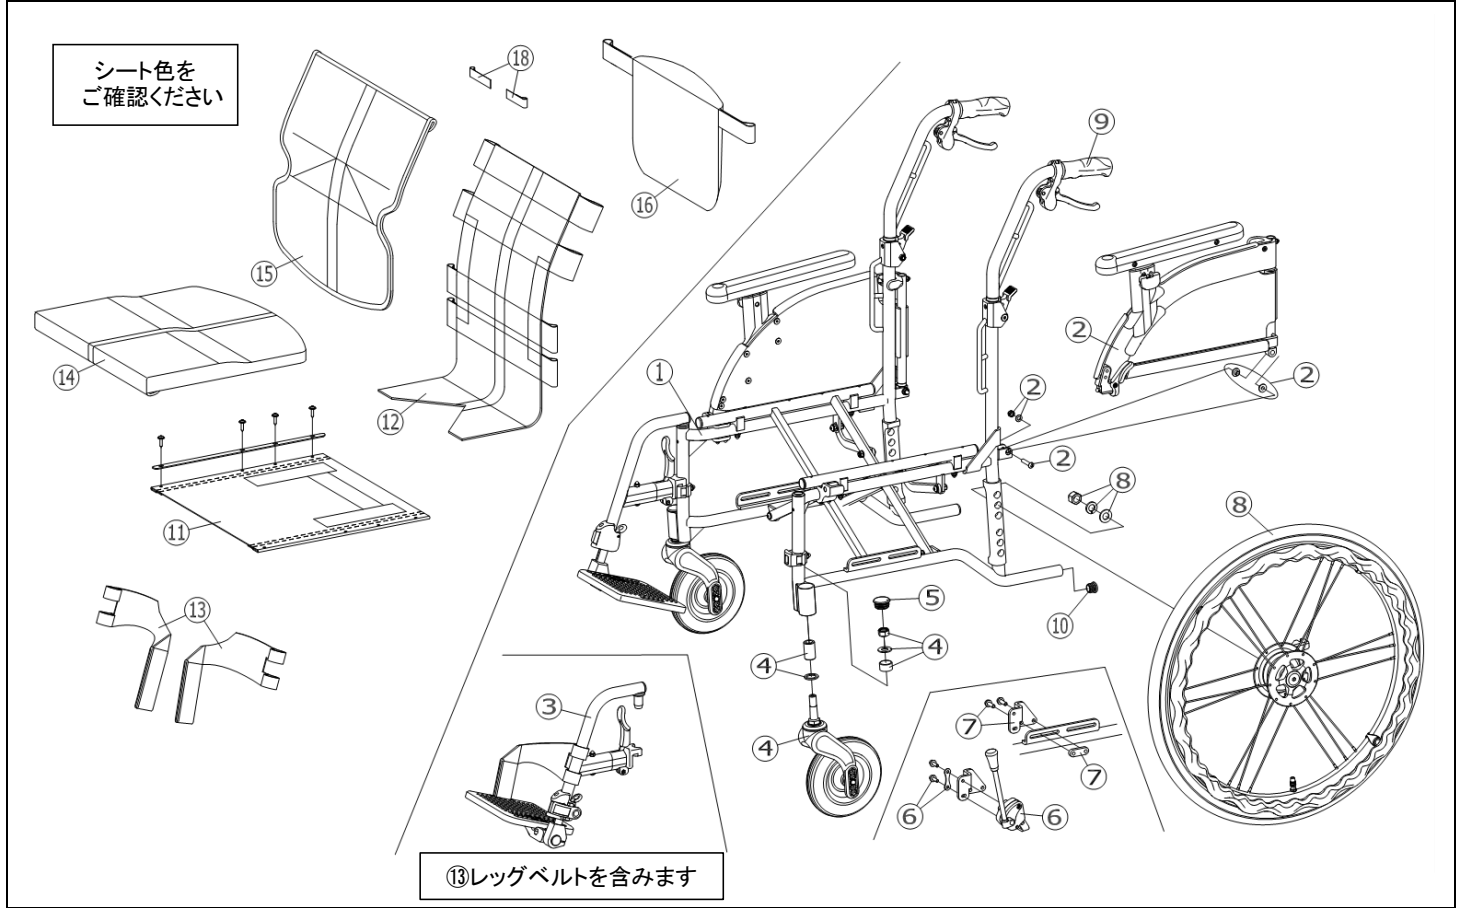

2018/3/8修正A

機種名/品名		NEXT-51B 車いす				ページ	XQY- WC05B	
番号	品番	品名	注文単位	一台使用数	見積価格	標準納期	備考	
1	---	本体フレーム	---	---	---	---		
2	X-WC13-001L	NEXT跳ね上げ高さ調整用 アームサポート完成(左)	1	個	1			
	X-WC13-001R	NEXT跳ね上げ高さ調整用 アームサポート完成(右)	1	個	1			
3	X-WC05-003L	NEXT-51/61用 スイングアウト完成(左)	1	個	1		⑬レッグベルト付	
	X-WC05-003R	NEXT-51/61用 スイングアウト完成(右)	1	個	1			
4	X-WC37-008	NEXT用 6インチPUショートアジャスタブルキャストセット	1	個	2			
キャスト輪	X-WC37-010	NEXT用 6インチPUキャスト輪セット	1	個	2			
5	X-WC37-002	NEXT用 キャスタケースキャップ	1	個	2			
6	X-WC38-001L	NEXT用 ミニタックルブレーキセット(左)	1	個	1		ボルト付	
	X-WC38-001R	NEXT用 ミニタックルブレーキセット(右)	1	個	1			
7	X-WC38-005L	NEXT用 ミニタックル調整プレート(Bタイプ)(左)	1	個	1		ボルト付 プレート黒色	
	X-WC38-005R	NEXT用 ミニタックル調整プレート(Bタイプ)(右)	1	個	1			
8	X-WC31-022L	NEXT用 22×1-1/4軽量ドラム車輪セット(左)	1	本	1		ワイヤー無	
	X-WC31-022R	NEXT用 22×1-1/4軽量ドラム車輪セット(右)	1	本	1			
	X-WC05-004L	NEXT用 22×1-1/4軽量ドラム車輪セット(左) ワイヤーNX02付	1	本	1		ワイヤー有	
	X-WC05-004R	NEXT用 22×1-1/4軽量ドラム車輪セット(右) ワイヤーNX02付	1	本	1			
		↑ 標準はエアタイヤ仕様となります。						
タイヤ など	X-WC31-032	22×1-1/4 タイヤのみ (NEXT用)	1	本	2			
	X-WC31-042	22×1-1/4 チューブ+フラップセット(NEXT用)	1	本	2		スーパーバルブセット付	
	X-WC31-052	22×1-1/4 タイヤ+チューブ+フラップセット(NEXT用)	1	本	2		スーパーバルブセット付	
	X-WC35-007	NEXTブレーキワイヤー NX02	1	本	2			
9	X-PA01-007	NEXTグリップ	1	本	2		接着剤必要	
		↑ 接着剤で取付けていただく事を推奨しております。						
10	X-PA01-101	6分用中栓	1	個	2			
11	X-WC01-010-38000	NEXT標準用 座ベースシートセット(芯金・シートビス付) 380幅	1	枚	1			
	X-WC01-010-40000	NEXT標準用 座ベースシートセット(芯金・シートビス付) 400幅	1	枚	1			
	X-WC01-010-42000	NEXT標準用 座ベースシートセット(芯金・シートビス付) 420幅	1	枚	1			
12	X-WC01-013-00000	NEXT用 背張り調整シート	1	枚	1			
13	X-WC03-012L	NEXTスイング用 レッグベルト(左)	1	本	1			
	X-WC03-012R	NEXTスイング用 レッグベルト(右)	1	本	1			
注記								