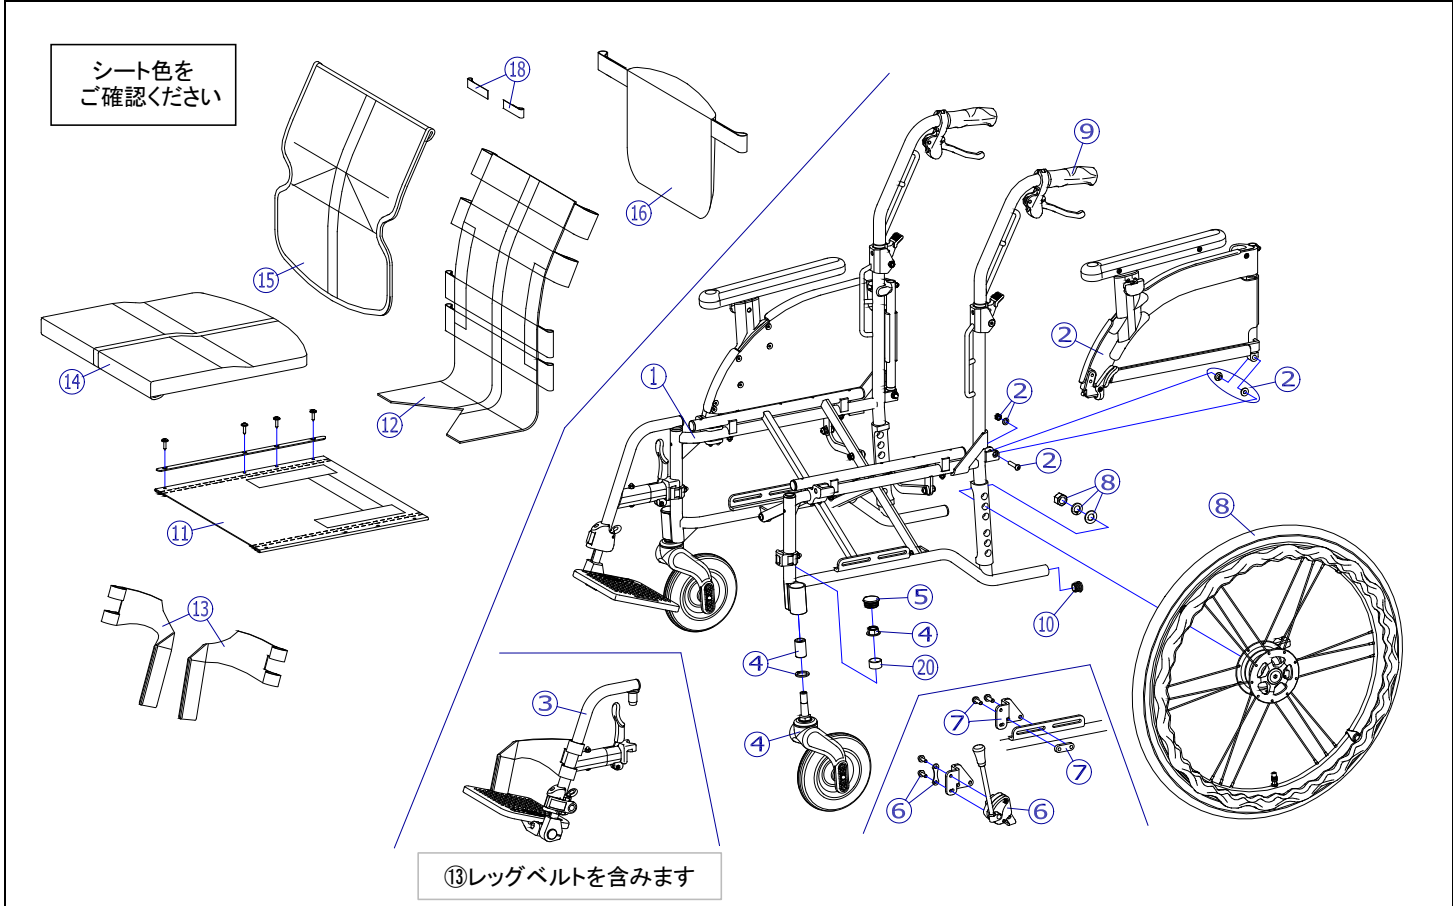

機種名/品名	NEXT-51B 車いす	ページ	XQY- WC05B				
番号	品番	品名	注文単位	一台使用数	見積価格	標準納期	備考
1	---	本体フレーム	---	---	---	---	
2	X-WC13-001L	NEXT跳ね上げ高さ調整用 アームサポート完成(左)	1	個	1		
	X-WC13-001R	NEXT跳ね上げ高さ調整用 アームサポート完成(右)	1	個	1		
3	X-WC05-003L	NEXT-51/61用 スイングアウト完成(左)	1	個	1		⑬レッグベルト付
	X-WC05-003R	NEXT-51/61用 スイングアウト完成(右)	1	個	1		
4	X-WC37-006	NEXT用 6インチPUアジャスタブルキャストセット	1	個	2		
キャスト輪	X-WC37-010	NEXT用 6インチPUキャスト輪セット	1	個	2		
5	X-WC37-002	キャストケースキャップ【N】	1	個	2		
6	X-WC38-001L	NEXT用 ミニタックルブレーキセット(左)	1	個	1		ボルト付
	X-WC38-001R	NEXT用 ミニタックルブレーキセット(右)	1	個	1		
7	X-WC38-005L	NEXT用 ミニタックル調整プレート(Bタイプ)(左)	1	個	1		ボルト付 プレート黒色
	X-WC38-005R	NEXT用 ミニタックル調整プレート(Bタイプ)(右)	1	個	1		
8	X-WC31-022L	NEXT用 22×1-1/4軽量ドラム車輪セット(左)	1	本	1		ワイヤー無
	X-WC31-022R	NEXT用 22×1-1/4軽量ドラム車輪セット(右)	1	本	1		
	X-WC05-004L	NEXT用 22×1-1/4軽量ドラム車輪セット(左) ワイヤーNX02付	1	本	1		ワイヤー有
	X-WC05-004R	NEXT用 22×1-1/4軽量ドラム車輪セット(右) ワイヤーNX02付	1	本	1		
↑ 標準はエアタイヤ仕様となります。							
タイヤなど	X-WC31-032	22×1-1/4 タイヤのみ(NEXT用)	1	本	2		
	X-WC31-042	22×1-1/4 チューブ+フラップセット(NEXT用)	1	本	2		スーパーバルブセット付
	X-WC31-052	22×1-1/4 タイヤ+チューブ+フラップセット(NEXT用)	1	本	2		スーパーバルブセット付
	X-WC35-007	NEXTブレーキワイヤー NX02	1	本	2		
9	X-PA01-007	NEXTグリップ	1	本	2		接着剤必要
↑ 接着剤で取付けていただく事を推奨しております。							
10	X-PA01-101	6分用中栓	1	個	2		
11	X-WC01-010-38000	NEXT標準用 座ベースシートセット(芯金・シートビス付) 380幅	1	枚	1		
	X-WC01-010-40000	NEXT標準用 座ベースシートセット(芯金・シートビス付) 400幅	1	枚	1		
	X-WC01-010-42000	NEXT標準用 座ベースシートセット(芯金・シートビス付) 420幅	1	枚	1		
12	X-WC01-013-00000	NEXT用 背張り調整シート	1	枚	1		
13	X-WC03-012L	NEXTスイング用 レッグベルト(左)	1	本	1		
	X-WC03-012R	NEXTスイング用 レッグベルト(右)	1	本	1		
注記							