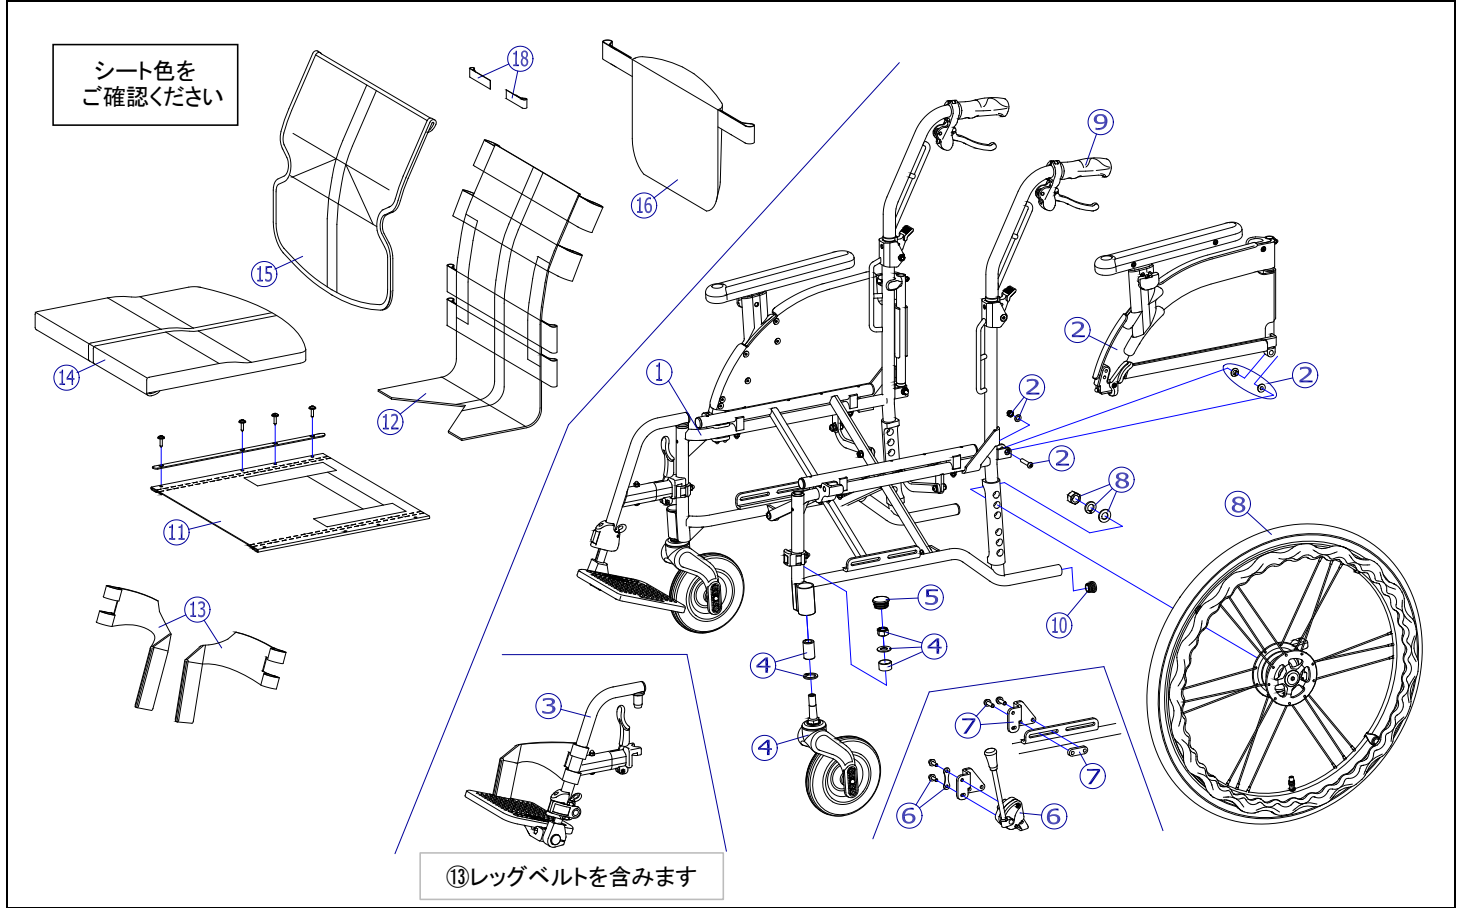

2018/4/17修正C

機種名/品名		NEXT-51B 車いす				ページ	XQY- WC05B	
番号	品番	品名	注文単位	一台使用数	見積価格	標準納期	備考	
1	---	本体フレーム	---	---	---	---		
2	X-WC13-001L	NEXT跳ね上げ高さ調整用 アームサポート完成(左)	1	個	1			
	X-WC13-001R	NEXT跳ね上げ高さ調整用 アームサポート完成(右)	1	個	1			
3	X-WC05-003L	NEXT-51/61用 スイングアウト完成(左)	1	個	1		⑬レッグベルト付	
	X-WC05-003R	NEXT-51/61用 スイングアウト完成(右)	1	個	1			
4	X-WC37-006	NEXT用 6インチPUアジャスタブルキャストセット	1	個	2			
	X-WC37-010	NEXT用 6インチPUキャスト輪セット	1	個	2			
5	X-WC37-002	NEXT用 キャスタケースキャップ	1	個	2			
6	X-WC38-001L	NEXT用 ミニタックルブレーキセット(左)	1	個	1		ボルト付	
	X-WC38-001R	NEXT用 ミニタックルブレーキセット(右)	1	個	1			
7	X-WC38-005L	NEXT用 ミニタックル調整プレート(Bタイプ)(左)	1	個	1		ボルト付 プレート黒色	
	X-WC38-005R	NEXT用 ミニタックル調整プレート(Bタイプ)(右)	1	個	1			
8	X-WC31-022L	NEXT用 22×1-1/4軽量ドラム車輪セット(左)	1	本	1		ワイヤー無	
	X-WC31-022R	NEXT用 22×1-1/4軽量ドラム車輪セット(右)	1	本	1			
	X-WC05-004L	NEXT用 22×1-1/4軽量ドラム車輪セット(左) ワイヤーNX02付	1	本	1		ワイヤー有	
	X-WC05-004R	NEXT用 22×1-1/4軽量ドラム車輪セット(右) ワイヤーNX02付	1	本	1			
		↑ 標準はエアタイヤ仕様となります。						
タイヤ など	X-WC31-032	22×1-1/4 タイヤのみ(NEXT用)	1	本	2			
	X-WC31-042	22×1-1/4 チューブ+フラップセット(NEXT用)	1	本	2		スーパーバルブセット付	
	X-WC31-052	22×1-1/4 タイヤ+チューブ+フラップセット(NEXT用)	1	本	2		スーパーバルブセット付	
	X-WC35-007	NEXTブレーキワイヤー NX02	1	本	2			
9	X-PA01-007	NEXTグリップ	1	本	2		接着剤必要	
			↑ 接着剤で取付けていただく事を推奨しております。					
10	X-PA01-101	6分用中栓	1	個	2			
	X-WC01-010-38000	NEXT標準用 座ベースシートセット(芯金・シートビス付) 380幅	1	枚	1			
	X-WC01-010-40000	NEXT標準用 座ベースシートセット(芯金・シートビス付) 400幅	1	枚	1			
	X-WC01-010-42000	NEXT標準用 座ベースシートセット(芯金・シートビス付) 420幅	1	枚	1			
12	X-WC01-013-00000	NEXT用 背張り調整シート	1	枚	1			
13	X-WC03-012L	NEXTスイング用 レッグベルト(左)	1	本	1			
	X-WC03-012R	NEXTスイング用 レッグベルト(右)	1	本	1			
注記								