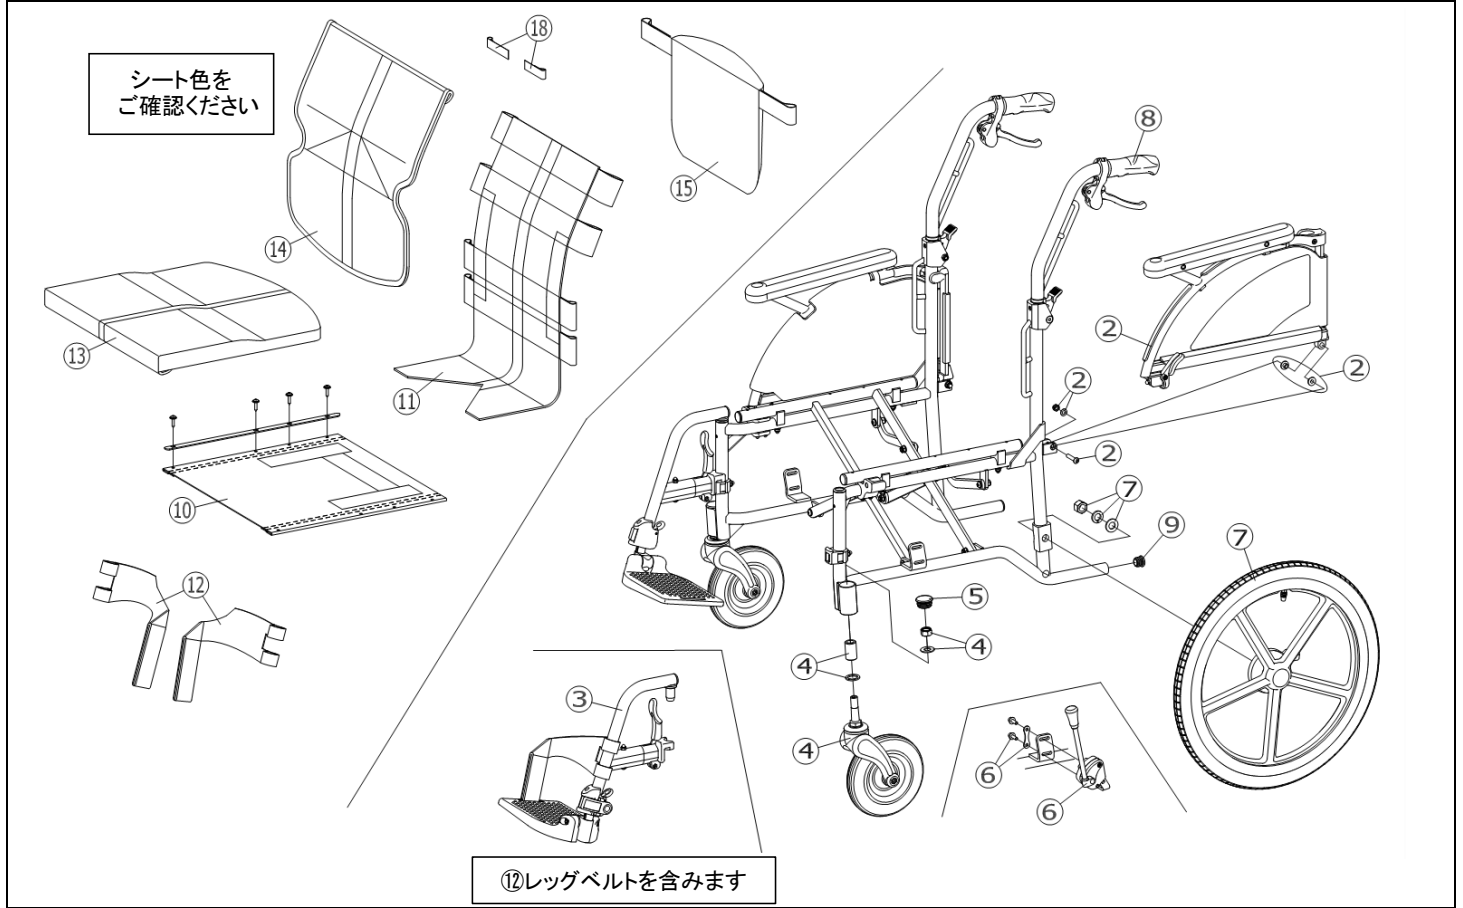

2018/3/9修正A

機種名／品名		NEXT-41B 車いす			ページ	XQY- WC04B		
番号	品番	品名	注文単位	一台使用数	見積価格	標準納期	備考	
1	---	本体フレーム	---	---	---	---		
2	X-WC12-001L	NEXT跳ね上げ用 アームサポート完成(左)	1	個	1			
	X-WC12-001R	NEXT跳ね上げ用 アームサポート完成(右)	1	個	1			
3	X-WC03-003L	NEXT-31/41用 スイングアウト完成(左)	1	個	1		⑫レッグベルト含	
	X-WC03-003R	NEXT-31/41用 スイングアウト完成(右)	1	個	1			
4	X-WC37-001	NEXT用 6インチPUキャスタセット	1	個	2			
キャスタ輪	X-WC37-010	NEXT用 6インチPUキャスタ輪セット	1	個	2			
5	X-WC37-002	NEXT用 キャスタケースキャップ	1	個	2			
6	X-WC38-001L	NEXT用 ミニタックルプレーキセット(左)	1	個	1		ボルト付	
	X-WC38-001R	NEXT用 ミニタックルプレーキセット(右)	1	個	1			
7	X-WC32-001L	NEXT用 16×1-3/8軽量ドラム車輪セット(左)	1	本	1		ワイヤー無	
	X-WC32-001R	NEXT用 16×1-3/8軽量ドラム車輪セット(右)	1	本	1			
	X-WC04-001L	NEXT用 16×1-3/8軽量ドラム車輪セット(左) ワイヤーNX02付	1	本	1		ワイヤー有	
	X-WC04-001R	NEXT用 16×1-3/8軽量ドラム車輪セット(右) ワイヤーNX02付	1	本	1			
タイヤ など	X-PD07-002	16×1-3/8 タイヤのみ	1	本	2			
	X-PD07-005	16×1-3/8 チューブ+スーパーバルブ セット	1	本	2		スーパーバルブセット付	
	X-PD07-006	16×1-3/8 タイヤ+チューブセット	1	本	2		スーパーバルブセット付	
	X-WC35-007	NEXTプレーキワイヤー NX02	1	本	2			
8	X-PA01-007	NEXTグリップ	1	本	2		接着剤必要	
		↑ 接着剤で取付けていただく事を推奨しております。						
9	X-PA01-101	6分用中栓	1	個	2			
10	X-WC01-010-38000	NEXT標準用 座ベースシートセット(芯金・シートビス付) 380幅	1	枚	1			
	X-WC01-010-40000	NEXT標準用 座ベースシートセット(芯金・シートビス付) 400幅	1	枚	1			
	X-WC01-010-42000	NEXT標準用 座ベースシートセット(芯金・シートビス付) 420幅	1	枚	1			
11	X-WC01-013-00000	NEXT用 背張り調整シート	1	枚	1			
12	X-WC03-012L	NEXTスイング用 レッグベルト(左)	1	本	1			
	X-WC03-012R	NEXTスイング用 レッグベルト(右)	1	本	1			
注記								