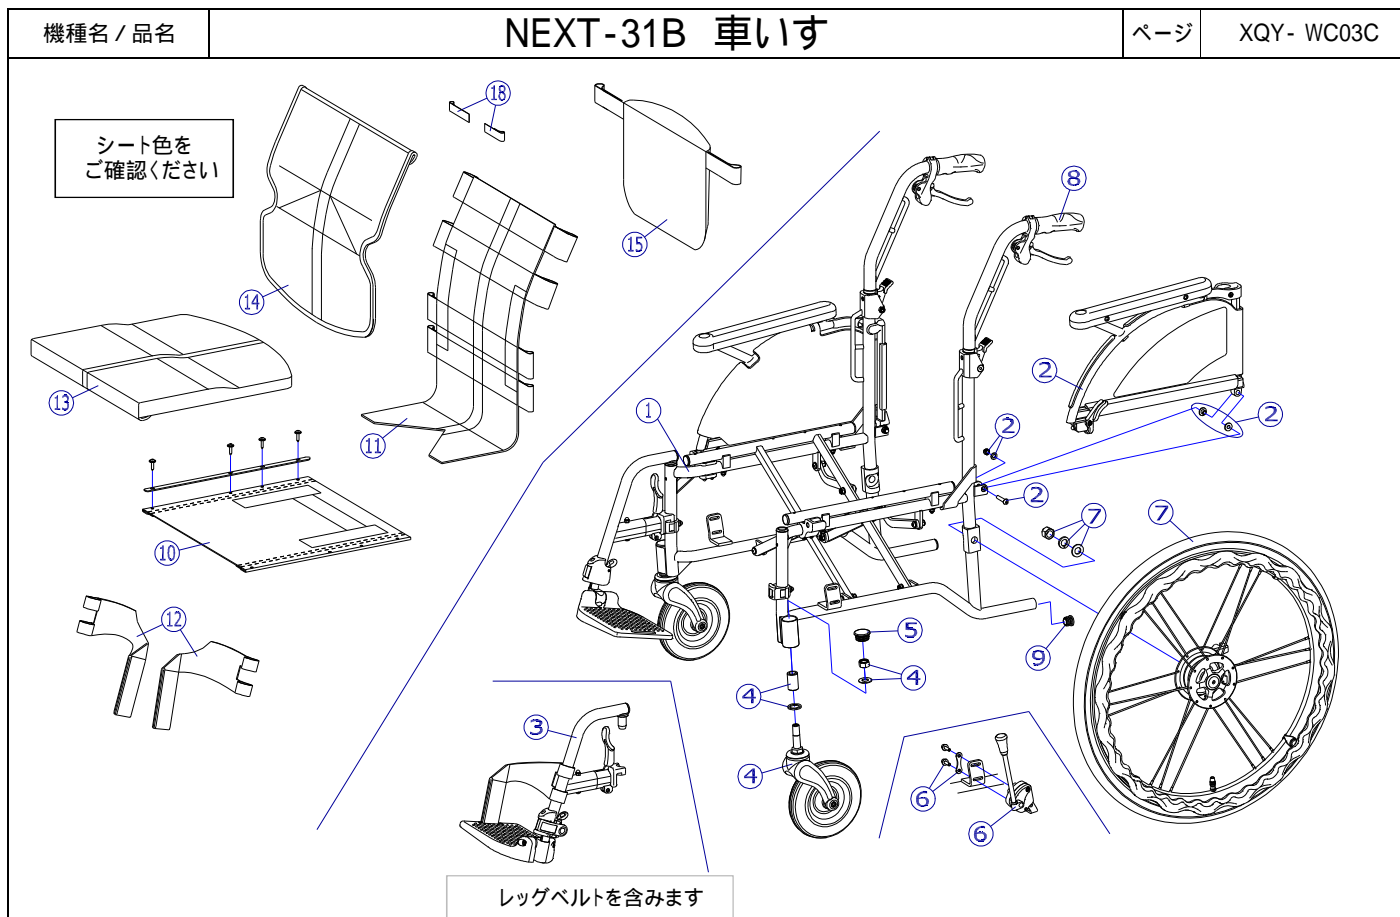

機種名 / 品名	<b>NEXT-31B 車いす</b>	ページ	XQY- WC03A
----------	---------------------	-----	------------

機種名 / 品名		NEXT-31B 車いす					ページ	XQY- WC03B
番号	品番	品名	注文単位		一台使用数	見積価格	標準納期	備考
1	---	本体フレーム	---	---	---	---	---	
2	X-WC12-001L	NEXT跳ね上げ用 アームサポート完成(左)	1	個	1			
	X-WC12-001R	NEXT跳ね上げ用 アームサポート完成(右)	1	個	1			
3	X-WC03-003L	NEXT - 31 / 41用 スイングアウト完成(左)	1	個	1			レッグベルト含
	X-WC03-003R	NEXT - 31 / 41用 スイングアウト完成(右)	1	個	1			
4	X-WC37-001	NEXT用 6インチPUキャスタセット	1	個	2			
キャスト輪	X-WC37-010	NEXT用 6インチPUキャスタ輪セット	1	個	2			
5	X-WC37-002	NEXT用 キャスタケースキャップ	1	個	2			
6	X-WC38-001L	NEXT用 ミニタックルブレーキセット(左)	1	個	1			ボルト付
	X-WC38-001R	NEXT用 ミニタックルブレーキセット(右)	1	個	1			
7	X-WC31-022L	NEXT用 22×1-1/4軽量ドラム車輪セット(左)	1	本	1			ワイヤー無
	X-WC31-022R	NEXT用 22×1-1/4軽量ドラム車輪セット(右)	1	本	1			ワイヤー有
	X-WC03-004L	NEXT用 22×1-1/4軽量ドラム車輪セット(左) ワイヤー-NX01付	1	本	1			ワイヤー有
	X-WC03-004R	NEXT用 22×1-1/4軽量ドラム車輪セット(右) ワイヤー-NX01付	1	本	1			ワイヤー有
		標準はエアータイヤ仕様となります。						
タイヤなど	X-WC31-032	22×1-1/4 タイヤのみ(NEXT用)	1	本	2			スーパーバルブセット付
	X-WC31-042	22×1-1/4 チューブ+フラップセット(NEXT用)	1	本	2			スーパーバルブセット付
	X-WC31-052	22×1-1/4 タイヤ+チューブ+フラップセット(NEXT用)	1	本	2			スーパーバルブセット付
	X-WC35-006	NEXTブレーキワイヤー NX01	1	本	2			
8	X-PA01-007	NEXTグリップ	1	本	2			接着剤必要
		接着剤で取付けていただく事を推奨しております。						
9	X-PA01-101	6分用中栓	1	個	2			
注記								