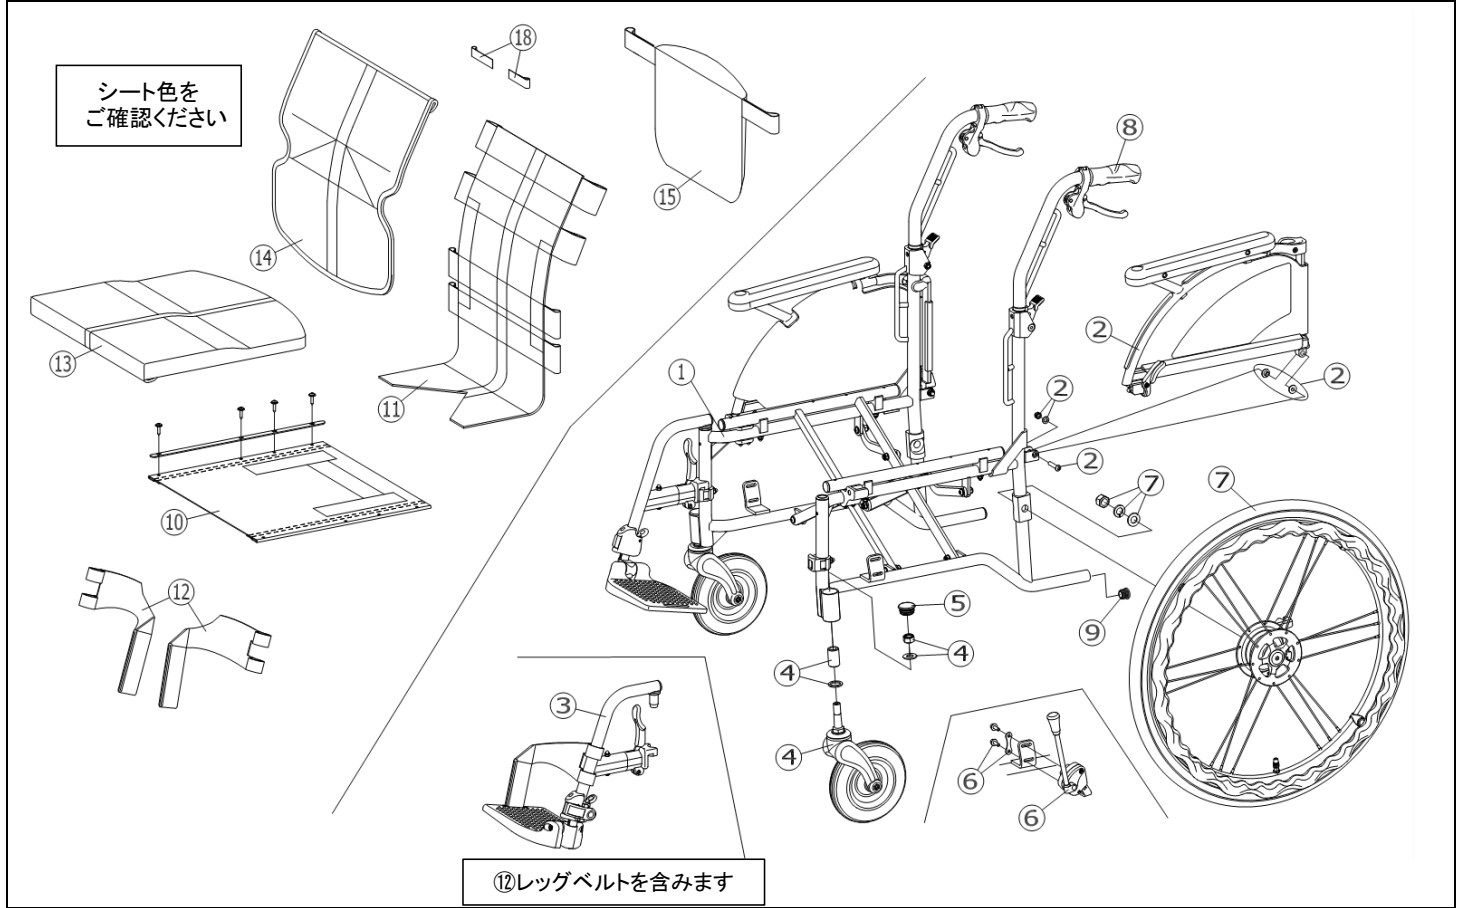

2018/3/8修正A

機種名/品名		NEXT-31B 車いす				ページ	XQY- WC03B
番号	品番	品名	注文単位	一台使用数	見積価格	標準納期	備考
1	---	本体フレーム	---	---	---	---	
2	X-WC12-001L	NEXT跳ね上げ用 アームサポート完成(左)	1	個	1		
	X-WC12-001R	NEXT跳ね上げ用 アームサポート完成(右)	1	個	1		
3	X-WC03-003L	NEXT-31/41用 スイングアウト完成(左)	1	個	1		⑫レッグベルト含
	X-WC03-003R	NEXT-31/41用 スイングアウト完成(右)	1	個	1		
4	X-WC37-001	NEXT用 6インチPUキャスタセット	1	個	2		
	キャスタ輪 X-WC37-010	NEXT用 6インチPUキャスタ輪セット	1	個	2		
5	X-WC37-002	NEXT用 キャスタケースキャップ	1	個	2		
6	X-WC38-001L	NEXT用 ミニタックルプレーキセット(左)	1	個	1		ボルト付
	X-WC38-001R	NEXT用 ミニタックルプレーキセット(右)	1	個	1		
7	X-WC31-022L	NEXT用 22×1-1/4軽量ドラム車輪セット(左)	1	本	1		ワイヤー無
	X-WC31-022R	NEXT用 22×1-1/4軽量ドラム車輪セット(右)	1	本	1		
	X-WC03-004L	NEXT用 22×1-1/4軽量ドラム車輪セット(左) ワイヤーNX01付	1	本	1		ワイヤー有
	X-WC03-004R	NEXT用 22×1-1/4軽量ドラム車輪セット(右) ワイヤーNX01付 ↑ 標準はエアタイヤ仕様となります。	1	本	1		
タイヤ など	X-WC31-032	22×1-1/4 タイヤのみ(NEXT用)	1	本	2		
	X-WC31-042	22×1-1/4 チューブ+フラップセット(NEXT用)	1	本	2		スーパーバルブセット付
	X-WC31-052	22×1-1/4 タイヤ+チューブ+フラップセット(NEXT用)	1	本	2		スーパーバルブセット付
	X-WC35-006	NEXTブレーキワイヤー NX01	1	本	2		
8	X-PA01-007	NEXTグリップ	1	本	2		接着剤必要
		↑ 接着剤で取付けていただく事を推奨しております。					
9	X-PA01-101	6分用中栓	1	個	2		
10	X-WC01-010-38000	NEXT標準用 座ベースシートセット(芯金・シートビス付) 380幅	1	枚	1		
	X-WC01-010-40000	NEXT標準用 座ベースシートセット(芯金・シートビス付) 400幅	1	枚	1		
	X-WC01-010-42000	NEXT標準用 座ベースシートセット(芯金・シートビス付) 420幅	1	枚	1		
11	X-WC01-013-00000	NEXT用 背張り調整シート	1	枚	1		
12	X-WC03-012L	NEXTスイング用 レッグベルト(左)	1	本	1		
	X-WC03-012R	NEXTスイング用 レッグベルト(右)	1	本	1		
注記							