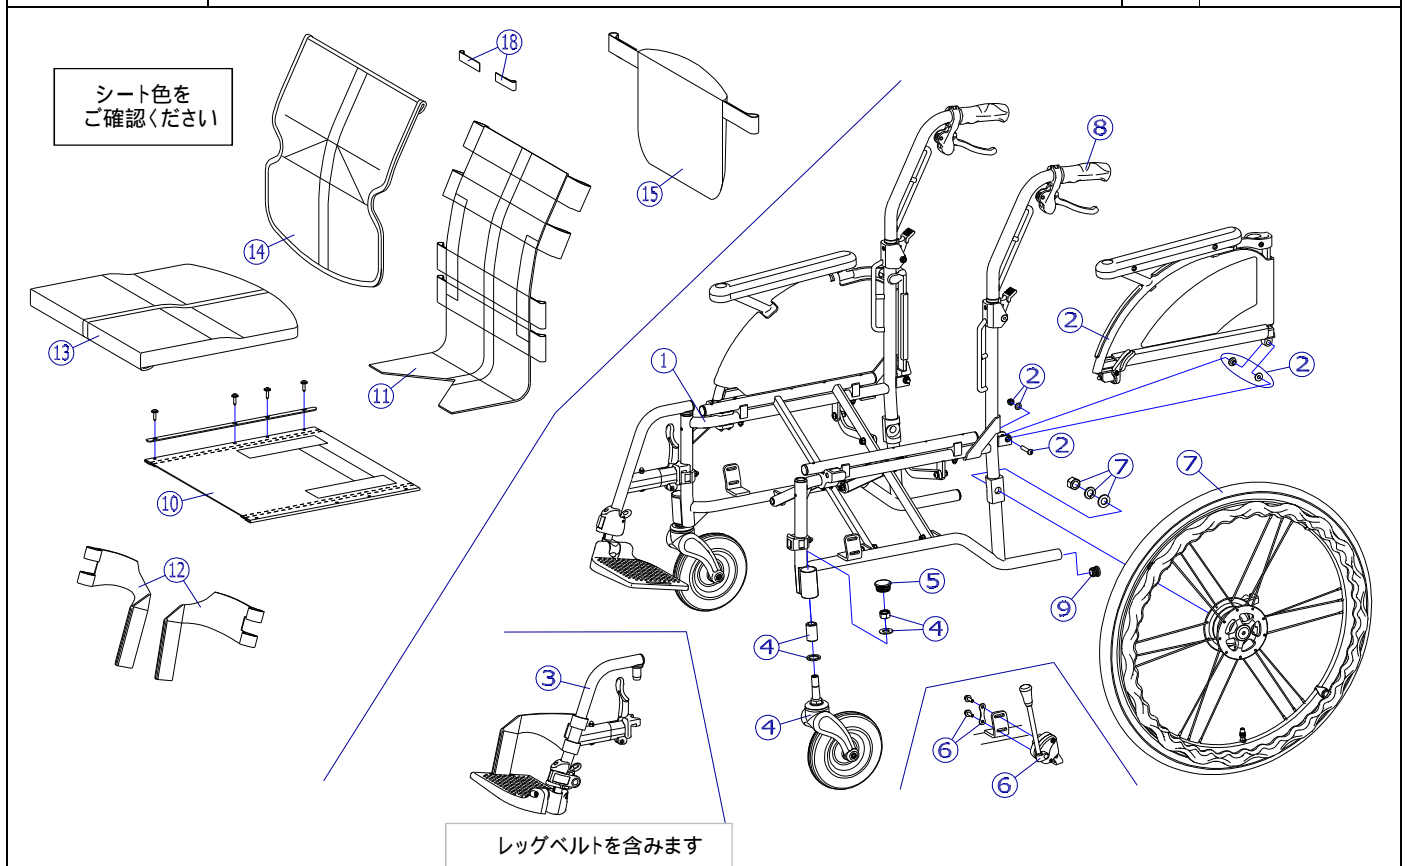

機種名 / 品名	<b>NEXT-31B 車いす</b>	ページ	XQY- WC03A
----------	---------------------	-----	------------

機種名 / 品名		NEXT-31B 車いす					ページ	XQY- WC03B
番号	品番	品名	注文単位		一台使用数	見積価格	標準納期	備考
1	---	本体フレーム	---	---	---	---	---	
2	X-WC12-001L	NEXT跳ね上げ用 アームサポート完成(左)	1	個	1			
	X-WC12-001R	NEXT跳ね上げ用 アームサポート完成(右)	1	個	1			
3	X-WC03-003L	NEXT - 31 / 41用 スイングアウト完成(左)	1	個	1			レッグベルト含
	X-WC03-003R	NEXT - 31 / 41用 スイングアウト完成(右)	1	個	1			
4	X-WC37-001	NEXT用 6インチPUキャスタセット	1	個	2			
キャスト輪	X-WC37-010	NEXT用 6インチPUキャスタ輪セット	1	個	2			
5	X-WC37-002	NEXT用 キャスタケースキャップ	1	個	2			
6	X-WC38-001L	NEXT用 ミニタックルブレーキセット(左)	1	個	1			ボルト付
	X-WC38-001R	NEXT用 ミニタックルブレーキセット(右)	1	個	1			
7	X-WC31-022L	NEXT用 22×1-1/4軽量ドラム車輪セット(左)	1	本	1			ワイヤー無
	X-WC31-022R	NEXT用 22×1-1/4軽量ドラム車輪セット(右)	1	本	1			ワイヤー有
	X-WC03-004L	NEXT用 22×1-1/4軽量ドラム車輪セット(左) ワイヤー-NX01付	1	本	1			ワイヤー有
	X-WC03-004R	NEXT用 22×1-1/4軽量ドラム車輪セット(右) ワイヤー-NX01付	1	本	1			ワイヤー有
		標準はエアータイヤ仕様となります。						
タイヤなど	X-WC31-032	22×1-1/4 タイヤのみ(NEXT用)	1	本	2			スーパーバルブセット付
	X-WC31-042	22×1-1/4 チューブ+フラップセット(NEXT用)	1	本	2			スーパーバルブセット付
	X-WC31-052	22×1-1/4 タイヤ+チューブ+フラップセット(NEXT用)	1	本	2			スーパーバルブセット付
	X-WC35-006	NEXTブレーキワイヤー NX01	1	本	2			
8	X-PA01-007	NEXTグリップ	1	本	2			接着剤必要
		接着剤で取付けていただく事を推奨しております。						
9	X-PA01-101	6分用中栓	1	個	2			
注記								