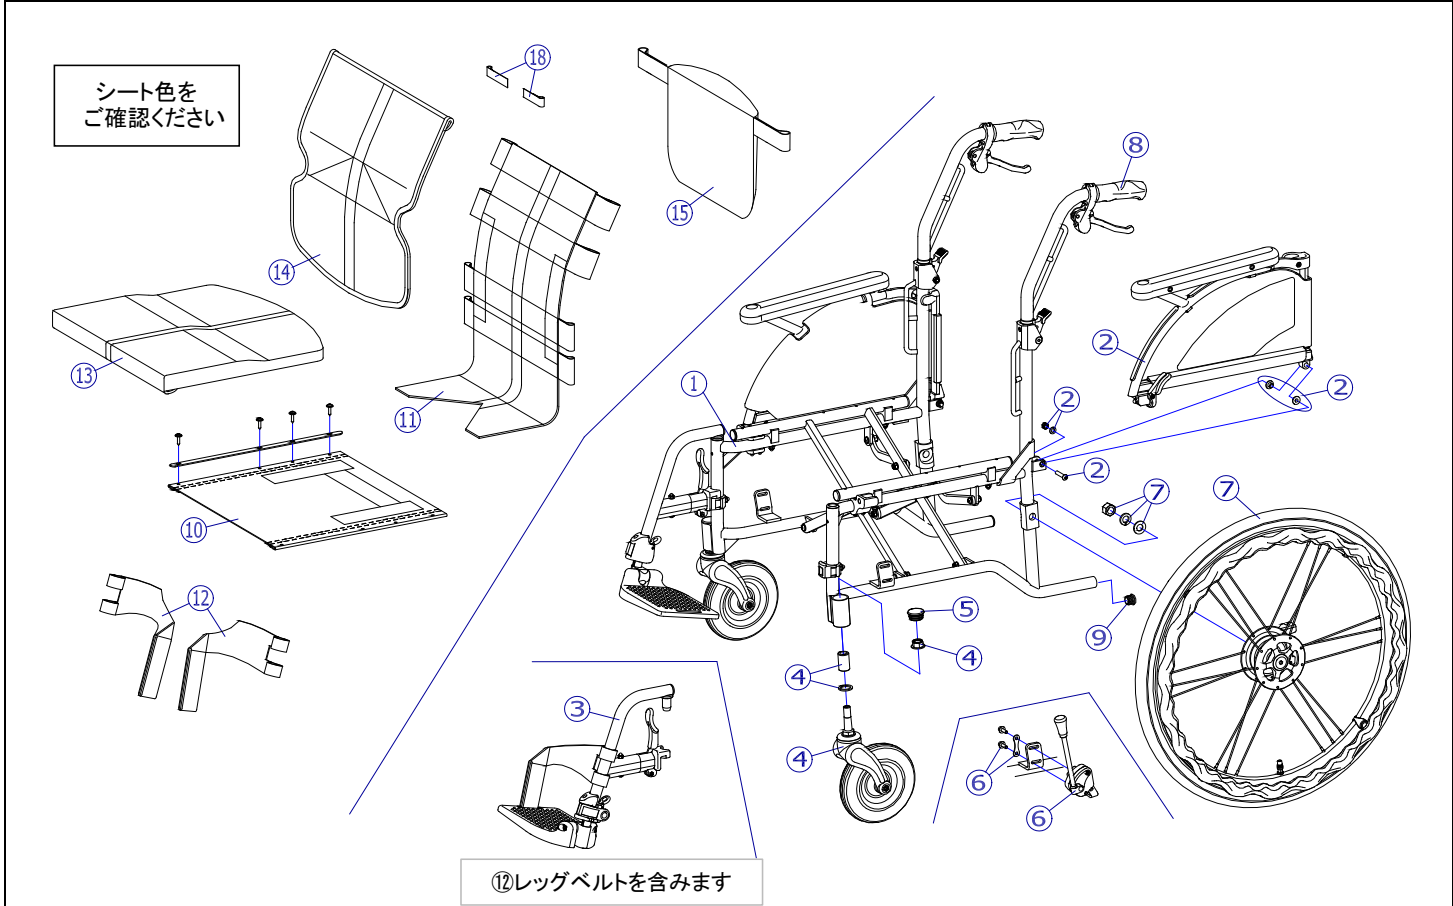

機種名/品名	NEXT-31B 車いす						ページ	XQY- WC03B
番号	品番	品名	注文単位	一台使用数	見積価格	標準納期	備考	
1	---	本体フレーム	---	---	---	---		
2	X-WC12-001L	NEXT跳ね上げ用 アームサポート完成(左)	1	個	1			
	X-WC12-001R	NEXT跳ね上げ用 アームサポート完成(右)	1	個	1			
3	X-WC03-003L	NEXT-31/41用 スイングアウト完成(左)	1	個	1		⑫レッグベルト含	
	X-WC03-003R	NEXT-31/41用 スイングアウト完成(右)	1	個	1			
4	X-WC37-001	NEXT用 6インチPUキャスタセット	1	個	2			
	キャスタ輪 X-WC37-010	NEXT用 6インチPUキャスタ輪セット	1	個	2			
5	X-WC37-002	キャスタケースキャップ【N】	1	個	2			
6	X-WC38-001L	NEXT用 ミニタックルプレーキセット(左)	1	個	1		ボルト付	
	X-WC38-001R	NEXT用 ミニタックルプレーキセット(右)	1	個	1			
7	X-WC31-022L	NEXT用 22×1-1/4軽量ドラム車輪セット(左)	1	本	1		ワイヤー無	
	X-WC31-022R	NEXT用 22×1-1/4軽量ドラム車輪セット(右)	1	本	1			
	X-WC01-023L	NEXT用 22×1-1/4軽量ドラム車輪セット(左) ワイヤーNX01付	1	本	1		ワイヤー有	
	X-WC01-023R	NEXT用 22×1-1/4軽量ドラム車輪セット(右) ワイヤーNX01付	1	本	1			
		↑ 標準はエアタイヤ仕様となります。						
タイヤなど	X-WC31-032	22×1-1/4 タイヤのみ(NEXT用)	1	本	2			
	X-WC31-042	22×1-1/4 チューブ+フラップセット(NEXT用)	1	本	2		スーパーバルブセット付	
	X-WC31-052	22×1-1/4 タイヤ+チューブ+フラップセット(NEXT用)	1	本	2		スーパーバルブセット付	
	X-WC35-006	NEXTブレーキワイヤー NX01	1	本	2			
8	X-PA01-007	NEXTグリップ	1	本	2		接着剤必要	
	↑ 接着剤で取付けていただく事を推奨しております。							
9	X-PA01-101	6分用中栓	1	個	2			
10	X-WC01-010-38000	NEXT標準用 座ベースシートセット(芯金・シートビス付) 380幅	1	枚	1			
	X-WC01-010-40000	NEXT標準用 座ベースシートセット(芯金・シートビス付) 400幅	1	枚	1			
	X-WC01-010-42000	NEXT標準用 座ベースシートセット(芯金・シートビス付) 420幅	1	枚	1			
11	X-WC01-013-00000	NEXT用 背張り調整シート	1	枚	1			
12	X-WC03-012L	NEXTスイング用 レッグベルト(左)	1	本	1			
	X-WC03-012R	NEXTスイング用 レッグベルト(右)	1	本	1			
注記								