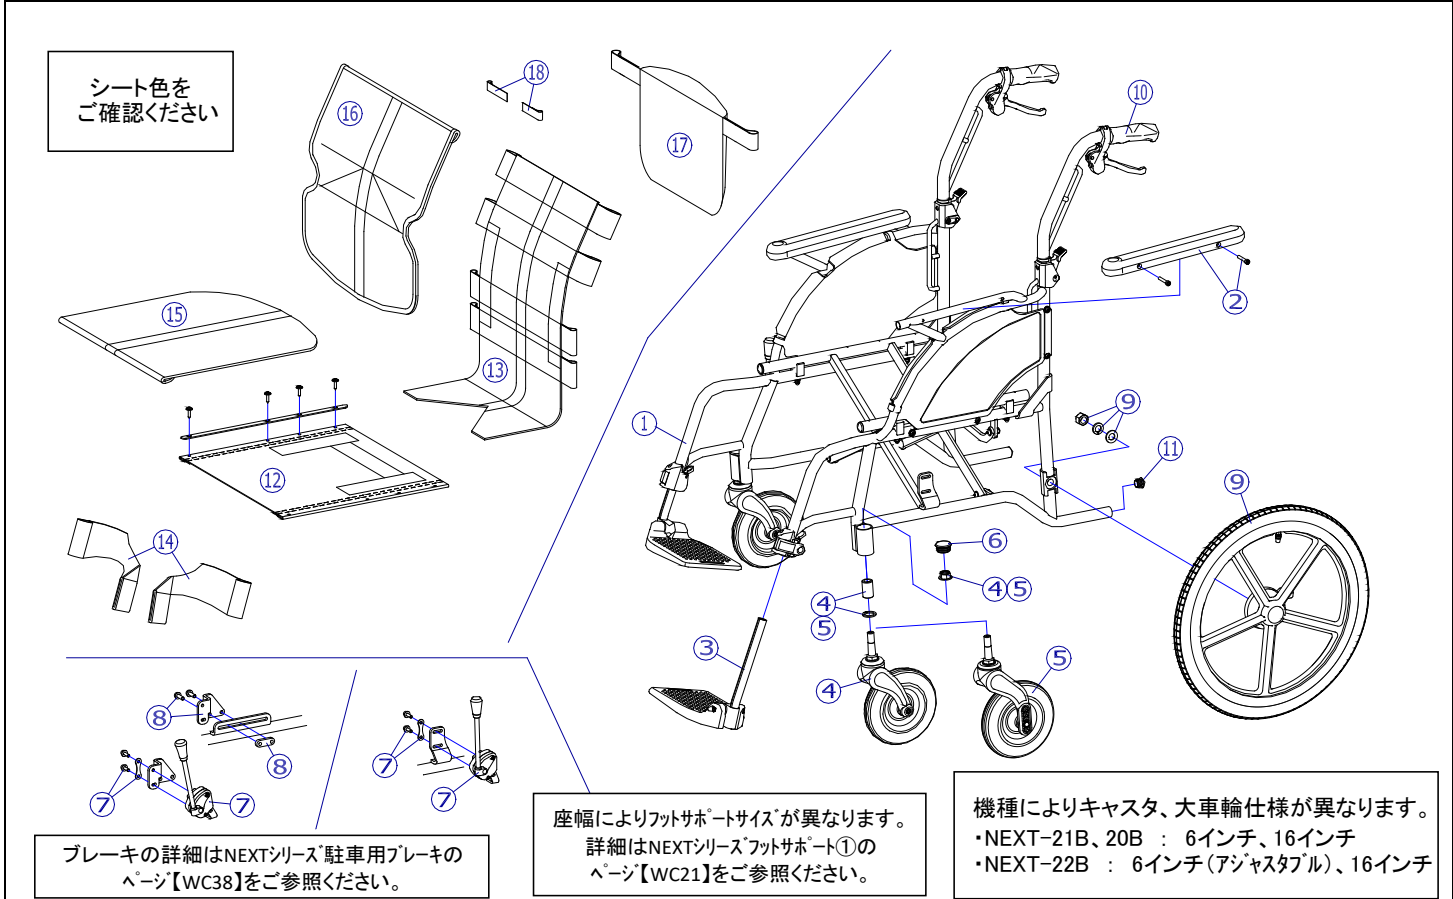

ブレーキの詳細はNEXTシリーズ駐車用ブレーキのページ【WC38】をご参照ください。

座幅によりフットサポートサイズが異なります。
詳細はNEXTシリーズフットサポート①のページ【WC21】をご参照ください。

機種によりキャスト、大車輪仕様が異なります。
・NEXT-21B、20B : 6インチ、16インチ
・NEXT-22B : 6インチ(アジャスタブル)、16インチ

機種名/品名	NEXT-21B/20B/22B 車いす	ページ	XQY- WC02F

番号	品番	品名	注文単位	一台使用数	見積価格	標準納期	備考
16	X-WC01-016-40F01	NEXT用 背カバーシート F-1	1	枚	1		
	X-WC01-016-40F02	NEXT用 背カバーシート F-2	1	枚	1		
	X-WC01-016-40F03	NEXT用 背カバーシート F-3	1	枚	1		
	X-WC01-016-40F04	NEXT用 背カバーシート F-4	1	枚	1		
17	X-WC01-017	NEXT用 後付ポケット	1	枚	1		
18	X-WC01-018	NEXT用 ワイヤホルダー(2個セット)	1	個	1		2個セット
シート セット	X-WC01-019-38F01	NEXT用 カバーシートセット 380幅 F-1(ポケット付)	1	個	1		NEXT21Bの380幅の場合 ⑮、⑯、⑰のセット
	X-WC01-019-38F02	NEXT用 カバーシートセット 380幅 F-2(ポケット付)	1	個	1		
	X-WC01-019-38F03	NEXT用 カバーシートセット 380幅 F-3(ポケット付)	1	個	1		
	X-WC01-019-38F04	NEXT用 カバーシートセット 380幅 F-4(ポケット付)	1	個	1		
	X-WC01-019-40F01	NEXT用 カバーシートセット 400幅 F-1(ポケット付)	1	個	1		NEXT21Bの400幅、 20Bの場合 ⑮、⑯、 ⑰のセット
	X-WC01-019-40F02	NEXT用 カバーシートセット 400幅 F-2(ポケット付)	1	個	1		
	X-WC01-019-40F03	NEXT用 カバーシートセット 400幅 F-3(ポケット付)	1	個	1		
	X-WC01-019-40F04	NEXT用 カバーシートセット 400幅 F-4(ポケット付)	1	個	1		
	X-WC01-019-42F01	NEXT用 カバーシートセット 420幅 F-1(ポケット付)	1	個	1		NEXT-21Bの420幅、 22B場合 ⑮、⑯、⑰のセット
	X-WC01-019-42F02	NEXT用 カバーシートセット 420幅 F-2(ポケット付)	1	個	1		
	X-WC01-019-42F03	NEXT用 カバーシートセット 420幅 F-3(ポケット付)	1	個	1		
	X-WC01-019-42F04	NEXT用 カバーシートセット 420幅 F-4(ポケット付)	1	個	1		
注記