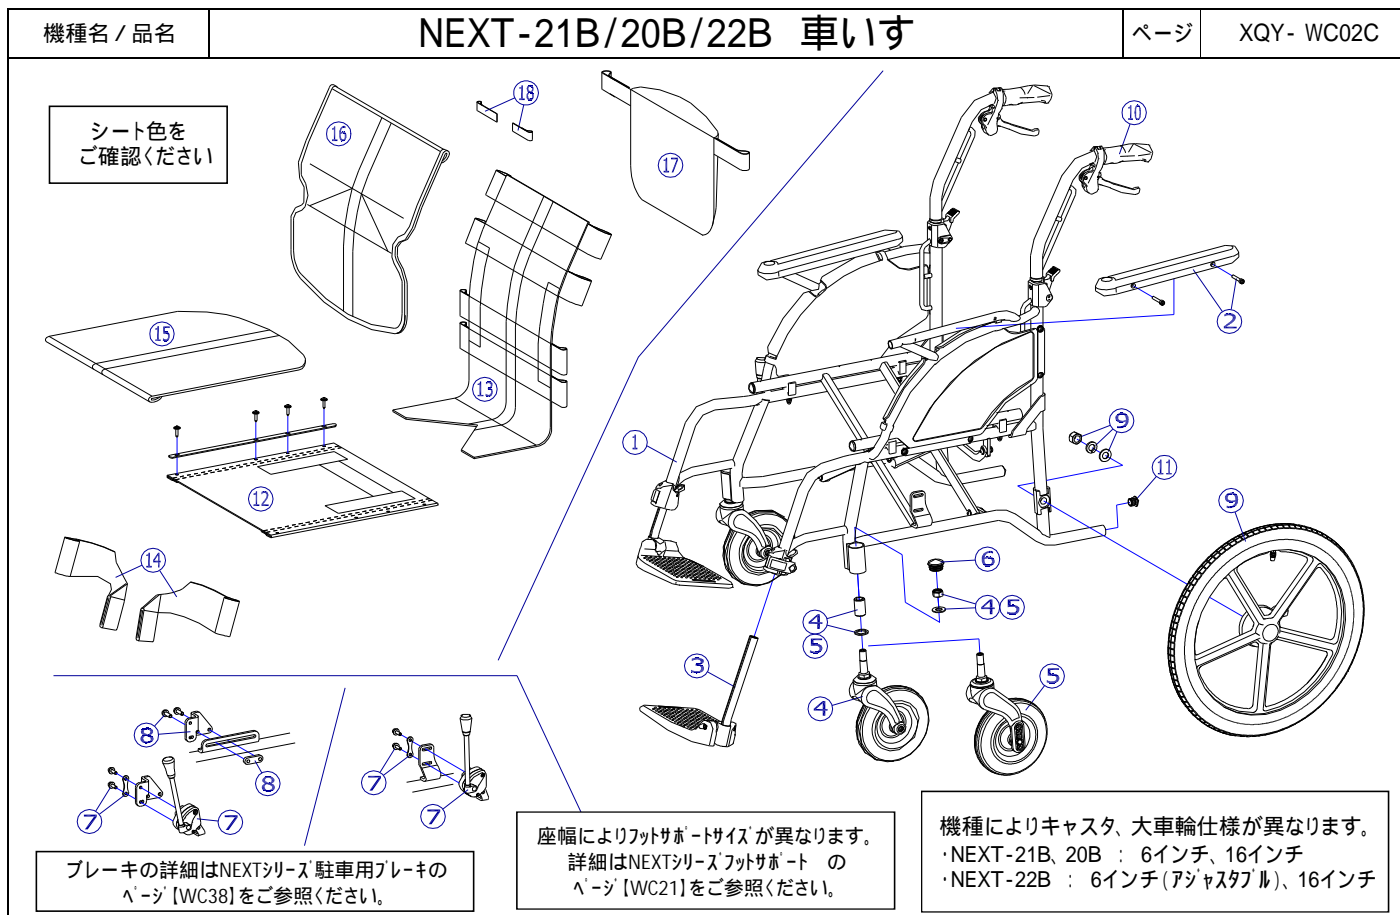

機種名 / 品名		NEXT-21B/20B/22B 車いす				ページ	XQY- WC02B
番号	品番	品名	注文単位	一台使用数	見積価格	標準納期	備考
1	---	本体フレーム	---	---	---	---	機種により形状異なります
2	X-PA02-008L	NEXTアームサポートパッド(左)	1	本	1		ボルト付
	X-PA02-008R	NEXTアームサポートパッド(右)	1	本	1		
3	X-WC21-002L	NEXT用 (Lサイズ)フットサポート完成(左)	1	個	1		NEXT-21B、22Bの場合
	X-WC21-002R	NEXT用 (Lサイズ)フットサポート完成(右)	1	個	1		
	X-WC21-012L	NEXT低床用 (Lサイズ)フットサポート完成(左)	1	個	1		NEXT-20Bの場合
	X-WC21-012R	NEXT低床用 (Lサイズ)フットサポート完成(右)	1	個	1		
4	X-WC37-001	NEXT用 6インチPUキャストセット	1	個	2		NEXT-21B、20Bの場合
5	X-WC37-006	NEXT用 6インチPUアジャスタブルキャストセット	1	個	2		NEXT-22Bの場合
キャスト輪	X-WC37-010	NEXT用 6インチPUキャスト輪セット	1	個	2		
6	X-WC37-002	NEXT用 キャスタケースキャップ	1	個	2		
7	X-WC38-001L	NEXT用 ミニタックルブレーキセット(左)	1	個	1		ボルト付
	X-WC38-001R	NEXT用 ミニタックルブレーキセット(右)	1	個	1		
8	X-WC38-005L	NEXT用 ミニタックル調整プレート(Bタイプ)(左)	1	個	1		ボルト付 プレート黒色
	X-WC38-005R	NEXT用 ミニタックル調整プレート(Bタイプ)(右)	1	個	1		
9	X-WC32-001L	NEXT用 16×1-3/8軽量ドラム車輪セット(左)	1	本	1		ワイヤー無
	X-WC32-001R	NEXT用 16×1-3/8軽量ドラム車輪セット(右)	1	本	1		
	X-WC02-002L	NEXT用 16×1-3/8軽量ドラム車輪セット(左) ワイヤー-NX02付	1	本	1		NEXT-21Bの場合
	X-WC02-002R	NEXT用 16×1-3/8軽量ドラム車輪セット(右) ワイヤー-NX02付	1	本	1		
	X-WC02-003L	NEXT用 16×1-3/8軽量ドラム車輪セット(左) ワイヤー-NX03付	1	本	1		NEXT-20Bの場合
	X-WC02-003R	NEXT用 16×1-3/8軽量ドラム車輪セット(右) ワイヤー-NX03付	1	本	1		
	X-WC02-004L	NEXT用 16×1-3/8軽量ドラム車輪セット(左) ワイヤー-NX04付	1	本	1		NEXT-22Bの場合
	X-WC02-004R	NEXT用 16×1-3/8軽量ドラム車輪セット(右) ワイヤー-NX04付	1	本	1		
標準はエアータイヤ仕様となります。							
タイヤなど	X-PD07-002	16×1-3/8 タイヤのみ	1	本	2		
	X-PD07-005	16×1-3/8 チューブ+スーパーバルブ セット	1	本	2		
	X-PD07-006	16×1-3/8 タイヤ+チューブセット	1	本	2		スーパーバルブセット付
	X-WC35-007	NEXTブレーキワイヤー NX02	1	本	2		NEXT-21Bの場合
	X-WC35-008	NEXTブレーキワイヤー NX03	1	本	2		NEXT-20Bの場合
	X-WC35-009	NEXTブレーキワイヤー NX04	1	本	2		NEXT-22Bの場合
注記	次ページへ続く						