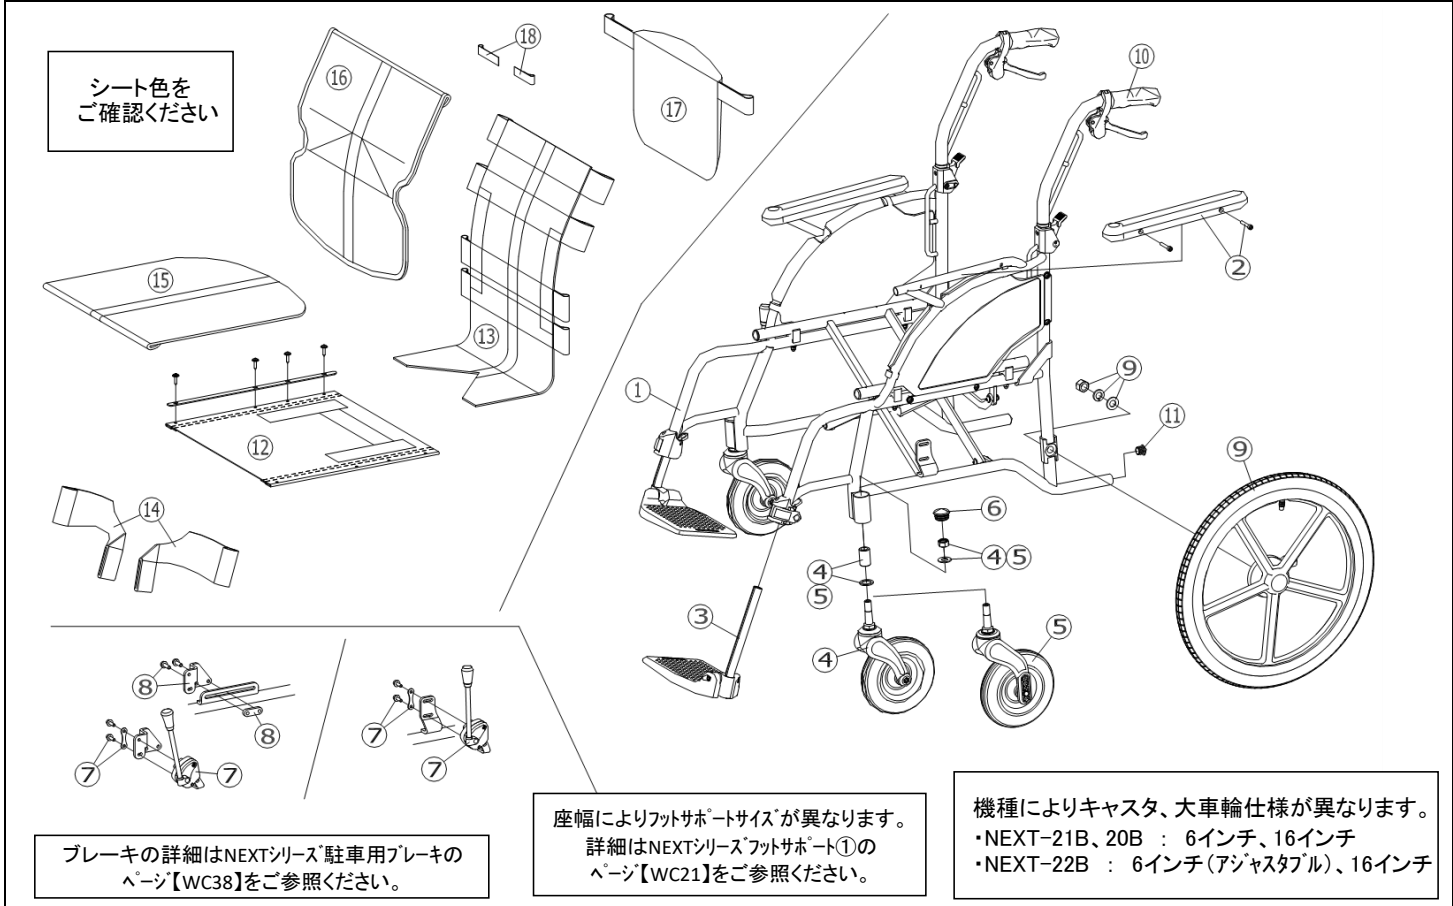

③

機種名/品名		NEXT-21B/20B/22B 車いす				ページ	XQY- WC02F
番号	品番	品名	注文単位	一台使用数	見積価格	標準納期	備考
16	X-WC01-016-40F01	NEXT用 背カバーシート F-1	1	枚	1		
	X-WC01-016-40F02	NEXT用 背カバーシート F-2	1	枚	1		
	X-WC01-016-40F03	NEXT用 背カバーシート F-3	1	枚	1		
	X-WC01-016-40F04	NEXT用 背カバーシート F-4	1	枚	1		
17	X-WC01-017	NEXT用 後付ポケット	1	枚	1		
18	X-WC01-018	NEXT用 ワイヤホルダー(2個セット)	1	個	1		2個セット
シート セット	X-WC01-019-38F01	NEXT用 カバーシートセット 380幅 F-1(ポケット付)	1	個	1		NEXT21Bの380幅の場合 ⑮、⑯、⑰のセット
	X-WC01-019-38F02	NEXT用 カバーシートセット 380幅 F-2(ポケット付)	1	個	1		
	X-WC01-019-38F03	NEXT用 カバーシートセット 380幅 F-3(ポケット付)	1	個	1		
	X-WC01-019-38F04	NEXT用 カバーシートセット 380幅 F-4(ポケット付)	1	個	1		
	X-WC01-019-40F01	NEXT用 カバーシートセット 400幅 F-1(ポケット付)	1	個	1		NEXT21Bの400幅、 20Bの場合 ⑮、⑯、 ⑰のセット
	X-WC01-019-40F02	NEXT用 カバーシートセット 400幅 F-2(ポケット付)	1	個	1		
	X-WC01-019-40F03	NEXT用 カバーシートセット 400幅 F-3(ポケット付)	1	個	1		
	X-WC01-019-40F04	NEXT用 カバーシートセット 400幅 F-4(ポケット付)	1	個	1		
	X-WC01-019-42F01	NEXT用 カバーシートセット 420幅 F-1(ポケット付)	1	個	1		NEXT-21Bの420幅、 22B場合 ⑮、⑯、⑰のセット
	X-WC01-019-42F02	NEXT用 カバーシートセット 420幅 F-2(ポケット付)	1	個	1		
	X-WC01-019-42F03	NEXT用 カバーシートセット 420幅 F-3(ポケット付)	1	個	1		
	X-WC01-019-42F04	NEXT用 カバーシートセット 420幅 F-4(ポケット付)	1	個	1		
注記