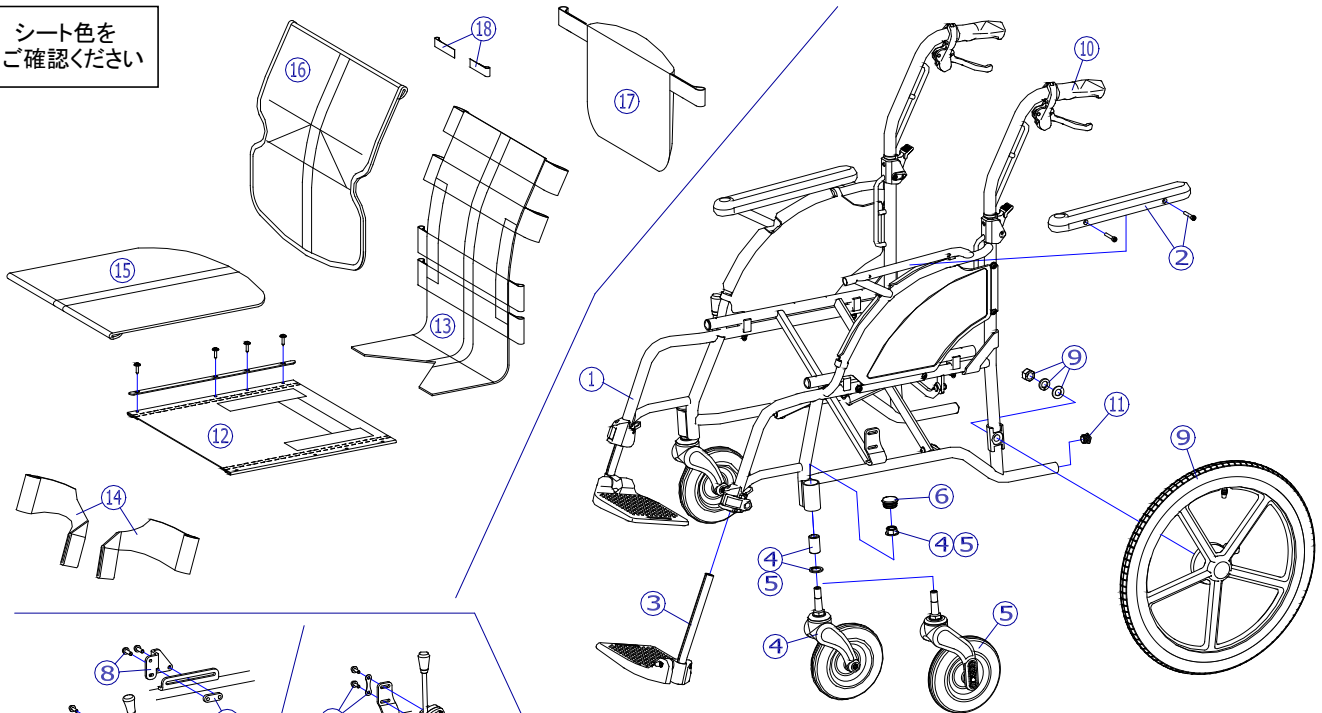

シート色をご確認ください

ブレーキの詳細はNEXTシリーズ駐車用ブレーキのページ【WC38】をご参照ください。

座幅によりフットサポートサイズが異なります。詳細はNEXTシリーズフットサポート①のページ【WC21】をご参照ください。

機種によりキャスト、大車輪仕様が異なります。
 ・NEXT-21B、20B : 6インチ、16インチ
 ・NEXT-22B : 6インチ(アジャスタブル)、16インチ

機種名/品名		NEXT-21B/20B/22B 車いす				ページ	XQY- WC02B
番号	品番	品名	注文単位	一台使用数	見積価格	標準納期	備考
1	---	本体フレーム	---	---	---	---	機種により形状異なります
2	X-PA02-008L	NEXTアームサポートパッド(左)	1	本	1		ボルト付
	X-PA02-008R	NEXTアームサポートパッド(右)	1	本	1		
3	X-WC21-002L	NEXT用 (Lサイズ)フットサポート完成(左)	1	個	1		NEXT-21B、22Bの場合
	X-WC21-002R	NEXT用 (Lサイズ)フットサポート完成(右)	1	個	1		
	X-WC21-012L	NEXT低床用 (Lサイズ)フットサポート完成(左)	1	個	1		NEXT-20Bの場合
	X-WC21-012R	NEXT低床用 (Lサイズ)フットサポート完成(右)	1	個	1		
4	X-WC37-001	NEXT用 6インチPUキャストセット	1	個	2		NEXT-21B、20Bの場合
5	X-WC37-006	NEXT用 6インチPUアジャスタブルキャストセット	1	個	2		NEXT-22Bの場合
キャスト輪	X-WC37-010	NEXT用 6インチPUキャスト輪セット	1	個	2		
6	X-WC37-002	キャストケースキャップ【N】	1	個	2		
7	X-WC38-001L	NEXT用 ミニタックルブレーキセット(左)	1	個	1		ボルト付
	X-WC38-001R	NEXT用 ミニタックルブレーキセット(右)	1	個	1		
8	X-WC38-005L	NEXT用 ミニタックル調整プレート(Bタイプ)(左)	1	個	1		ボルト付 プレート黒色
	X-WC38-005R	NEXT用 ミニタックル調整プレート(Bタイプ)(右)	1	個	1		
9	X-WC32-001L	NEXT用 16×1-3/8軽量ドラム車輪セット(左)	1	本	1		ワイヤー無
	X-WC32-001R	NEXT用 16×1-3/8軽量ドラム車輪セット(右)	1	本	1		
	X-WC02-002L	NEXT用 16×1-3/8軽量ドラム車輪セット(左) ワイヤーNX02付	1	本	1		NEXT-21Bの場合
	X-WC02-002R	NEXT用 16×1-3/8軽量ドラム車輪セット(右) ワイヤーNX02付	1	本	1		
	X-WC02-003L	NEXT用 16×1-3/8軽量ドラム車輪セット(左) ワイヤーNX03付	1	本	1		NEXT-20Bの場合
	X-WC02-003R	NEXT用 16×1-3/8軽量ドラム車輪セット(右) ワイヤーNX03付	1	本	1		
	X-WC02-004L	NEXT用 16×1-3/8軽量ドラム車輪セット(左) ワイヤーNX04付	1	本	1		NEXT-22Bの場合
	X-WC02-004R	NEXT用 16×1-3/8軽量ドラム車輪セット(右) ワイヤーNX04付	1	本	1		
		↑ 標準はエアータイヤ仕様となります。					
タイヤなど	X-PD07-002	16×1-3/8 タイヤのみ	1	本	2		
	X-PD07-005	16×1-3/8 チューブ+スーパーバルブ セット	1	本	2		
	X-PD07-006	16×1-3/8 タイヤ+チューブセット	1	本	2		スーパーバルブセット付
	X-WC35-007	NEXTブレーキワイヤー NX02	1	本	2		NEXT-21Bの場合
	X-WC35-008	NEXTブレーキワイヤー NX03	1	本	2		NEXT-20Bの場合
	X-WC35-009	NEXTブレーキワイヤー NX04	1	本	2		NEXT-22Bの場合
注記	次ページへ続く						