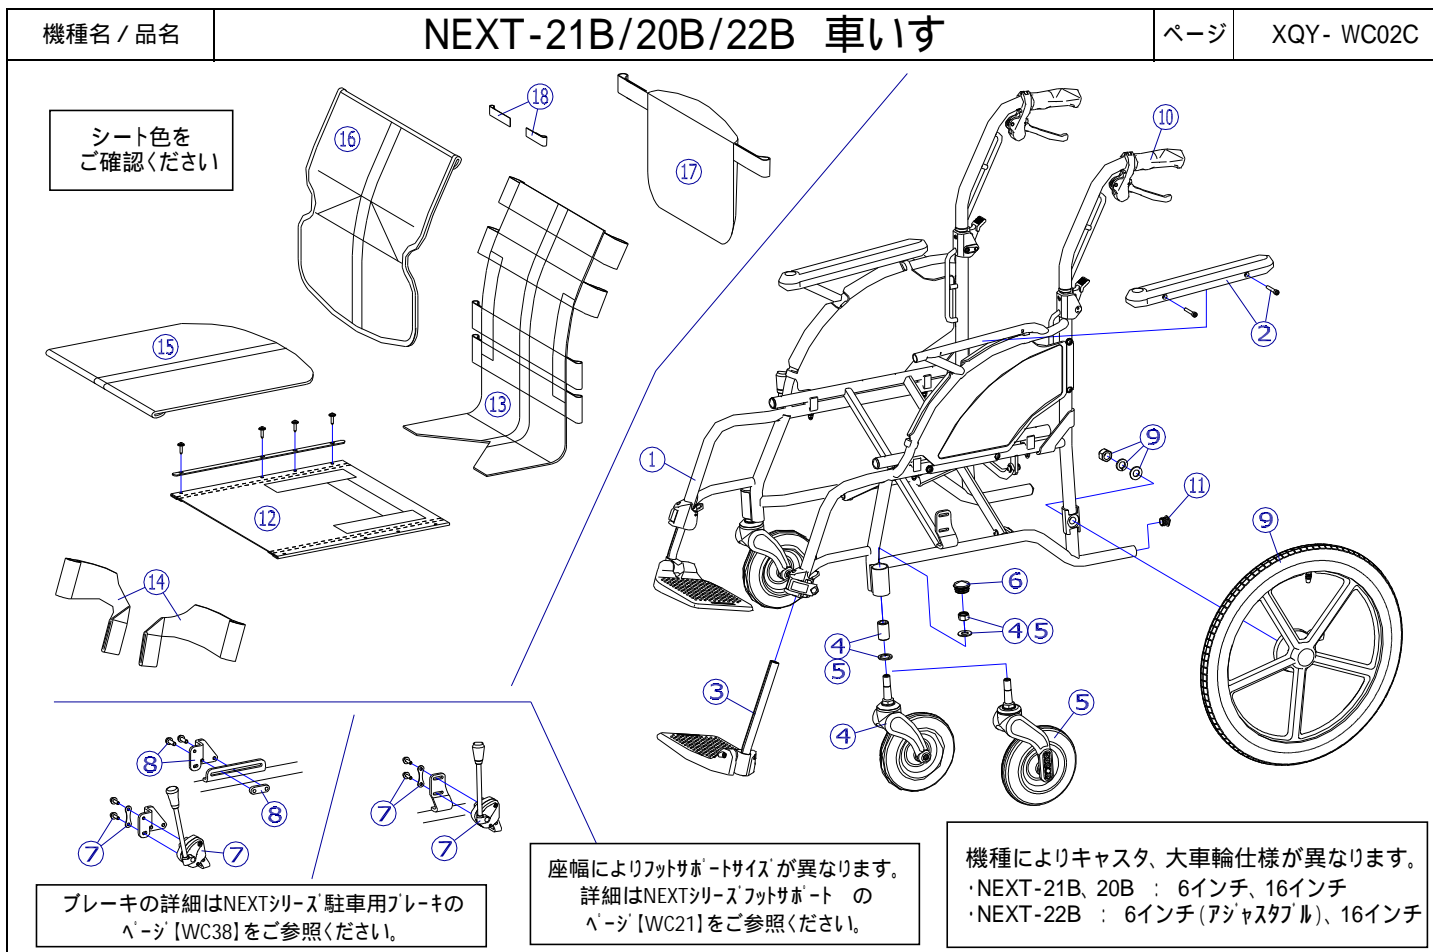

番号	品番	品名	注文単位	一台使用数	見積価格	標準納期	備考
1	---	本体フレーム	---	---	---	---	機種により形状異なります
2	X-PA02-008L	NEXTアームサポートパッド(左)	1	本	1		ボルト付
	X-PA02-008R	NEXTアームサポートパッド(右)	1	本	1		
3	X-WC21-002L	NEXT用 (Lサイズ)フットサポート完成(左)	1	個	1		NEXT-21B、22Bの場合
	X-WC21-002R	NEXT用 (Lサイズ)フットサポート完成(右)	1	個	1		
	X-WC21-012L	NEXT低床用 (Lサイズ)フットサポート完成(左)	1	個	1		NEXT-20Bの場合
	X-WC21-012R	NEXT低床用 (Lサイズ)フットサポート完成(右)	1	個	1		
4	X-WC37-001	NEXT用 6インチPUキャストセット	1	個	2		NEXT-21B、20Bの場合
5	X-WC37-006	NEXT用 6インチPUアジャスタブルキャストセット	1	個	2		NEXT-22Bの場合
キャスト輪	X-WC37-010	NEXT用 6インチPUキャスト輪セット	1	個	2		
	X-WC37-002	NEXT用 キャスタケースキャップ	1	個	2		
7	X-WC38-001L	NEXT用 ミニタックルブレーキセット(左)	1	個	1		ボルト付
	X-WC38-001R	NEXT用 ミニタックルブレーキセット(右)	1	個	1		
8	X-WC38-005L	NEXT用 ミニタックル調整プレート(Bタイプ)(左)	1	個	1		ボルト付 プレート黒色
	X-WC38-005R	NEXT用 ミニタックル調整プレート(Bタイプ)(右)	1	個	1		
9	X-WC32-001L	NEXT用 16×1-3/8軽量ドラム車輪セット(左)	1	本	1		ワイヤー無
	X-WC32-001R	NEXT用 16×1-3/8軽量ドラム車輪セット(右)	1	本	1		
	X-WC02-002L	NEXT用 16×1-3/8軽量ドラム車輪セット(左) ワイヤーNX02付	1	本	1		
	X-WC02-002R	NEXT用 16×1-3/8軽量ドラム車輪セット(右) ワイヤーNX02付	1	本	1		NEXT-20Bの場合
	X-WC02-003L	NEXT用 16×1-3/8軽量ドラム車輪セット(左) ワイヤーNX03付	1	本	1		
	X-WC02-003R	NEXT用 16×1-3/8軽量ドラム車輪セット(右) ワイヤーNX03付	1	本	1		
	X-WC02-004L	NEXT用 16×1-3/8軽量ドラム車輪セット(左) ワイヤーNX04付	1	本	1		NEXT-22Bの場合
X-WC02-004R	NEXT用 16×1-3/8軽量ドラム車輪セット(右) ワイヤーNX04付	1	本	1			
標準はエアータイヤ仕様となります。							
タイヤなど	X-PD07-002	16×1-3/8 タイヤのみ	1	本	2		
	X-PD07-005	16×1-3/8 チューブ+スーパーバルブ セット	1	本	2		
	X-PD07-006	16×1-3/8 タイヤ+チューブセット	1	本	2		スーパーバルブセット付
	X-WC35-007	NEXTブレーキワイヤー NX02	1	本	2		NEXT-21Bの場合
	X-WC35-008	NEXTブレーキワイヤー NX03	1	本	2		NEXT-20Bの場合
X-WC35-009	NEXTブレーキワイヤー NX04	1	本	2		NEXT-22Bの場合	
注記	次ページへ続く						