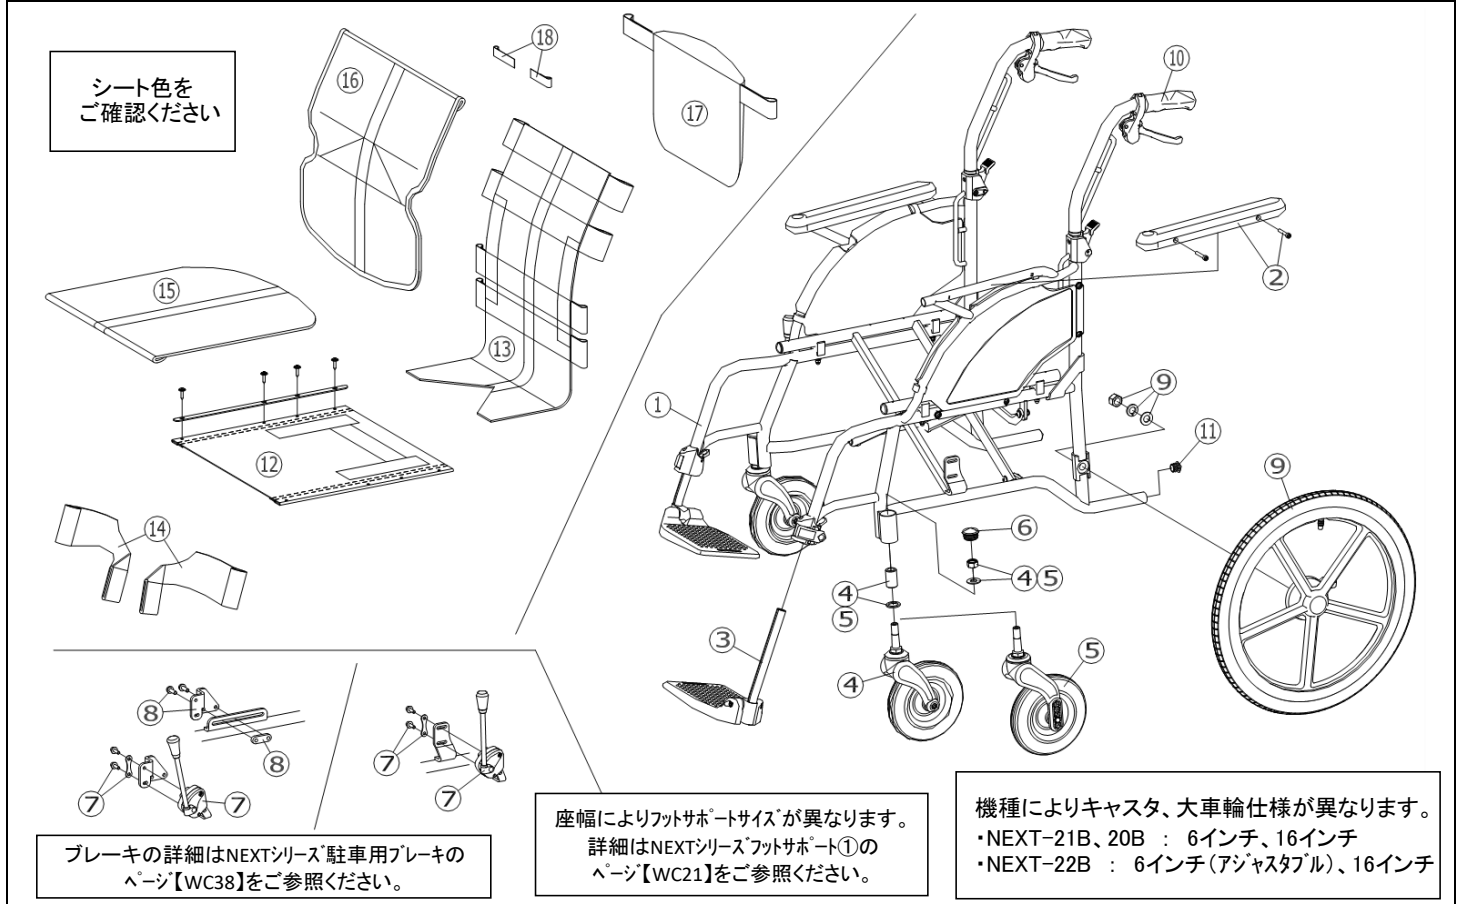

2018/3/9修正B

機種名/品名		NEXT-21B/20B/22B 車いす				ページ	XQY- WC02B
番号	品番	品名	注文単位	一台使用数	見積価格	標準納期	備考
1	---	本体フレーム	---	---	---	---	機種により形状異なります
2	X-PA02-008L	NEXTアームサポートパッド(左)	1	本	1		ボルト付
	X-PA02-008R	NEXTアームサポートパッド(右)	1	本	1		
3	X-WC21-002L	NEXT用 (Lサイズ)フットサポート完成(左)	1	個	1		NEXT-21B、22Bの場合
	X-WC21-002R	NEXT用 (Lサイズ)フットサポート完成(右)	1	個	1		
	X-WC21-012L	NEXT低床用 (Lサイズ)フットサポート完成(左)	1	個	1		NEXT-20Bの場合
	X-WC21-012R	NEXT低床用 (Lサイズ)フットサポート完成(右)	1	個	1		
4	X-WC37-001	NEXT用 6インチPUキャスタセット	1	個	2		NEXT-21B、20Bの場合
5	X-WC37-006	NEXT用 6インチPUアジャスタブルキャスタセット	1	個	2		NEXT-22Bの場合
キャスタ輪	X-WC37-010	NEXT用 6インチPUキャスタ輪セット	1	個	2		
6	X-WC37-002	NEXT用 キャスタケースキャップ	1	個	2		
7	X-WC38-001L	NEXT用 ミニタックルブレーキセット(左)	1	個	1		ボルト付
	X-WC38-001R	NEXT用 ミニタックルブレーキセット(右)	1	個	1		
8	X-WC38-005L	NEXT用 ミニタックル調整プレート(Bタイプ)(左)	1	個	1		ボルト付 プレート黒色
	X-WC38-005R	NEXT用 ミニタックル調整プレート(Bタイプ)(右)	1	個	1		
9	X-WC32-001L	NEXT用 16×1-3/8軽量ドラム車輪セット(左)	1	本	1		ワイヤー無
	X-WC32-001R	NEXT用 16×1-3/8軽量ドラム車輪セット(右)	1	本	1		
	X-WC02-002L	NEXT用 16×1-3/8軽量ドラム車輪セット(左) ワイヤーNX02付	1	本	1		NEXT-21Bの場合
	X-WC02-002R	NEXT用 16×1-3/8軽量ドラム車輪セット(右) ワイヤーNX02付	1	本	1		
	X-WC02-003L	NEXT用 16×1-3/8軽量ドラム車輪セット(左) ワイヤーNX03付	1	本	1		NEXT-20Bの場合
	X-WC02-003R	NEXT用 16×1-3/8軽量ドラム車輪セット(右) ワイヤーNX03付	1	本	1		
	X-WC02-004L	NEXT用 16×1-3/8軽量ドラム車輪セット(左) ワイヤーNX04付	1	本	1		NEXT-22Bの場合
	X-WC02-004R	NEXT用 16×1-3/8軽量ドラム車輪セット(右) ワイヤーNX04付	1	本	1		
		↑ 標準はエアータイヤ仕様となります。					
タイヤ など	X-PD07-002	16×1-3/8 タイヤのみ	1	本	2		
	X-PD07-005	16×1-3/8 チューブ+スーパーバルブ セット	1	本	2		
	X-PD07-006	16×1-3/8 タイヤ+チューブセット	1	本	2		スーパーバルブセット付
	X-WC35-007	NEXTブレーキワイヤー NX02	1	本	2		NEXT-21Bの場合
	X-WC35-008	NEXTブレーキワイヤー NX03	1	本	2		NEXT-20Bの場合
	X-WC35-009	NEXTブレーキワイヤー NX04	1	本	2		NEXT-22Bの場合
注記	次ページへ続く						