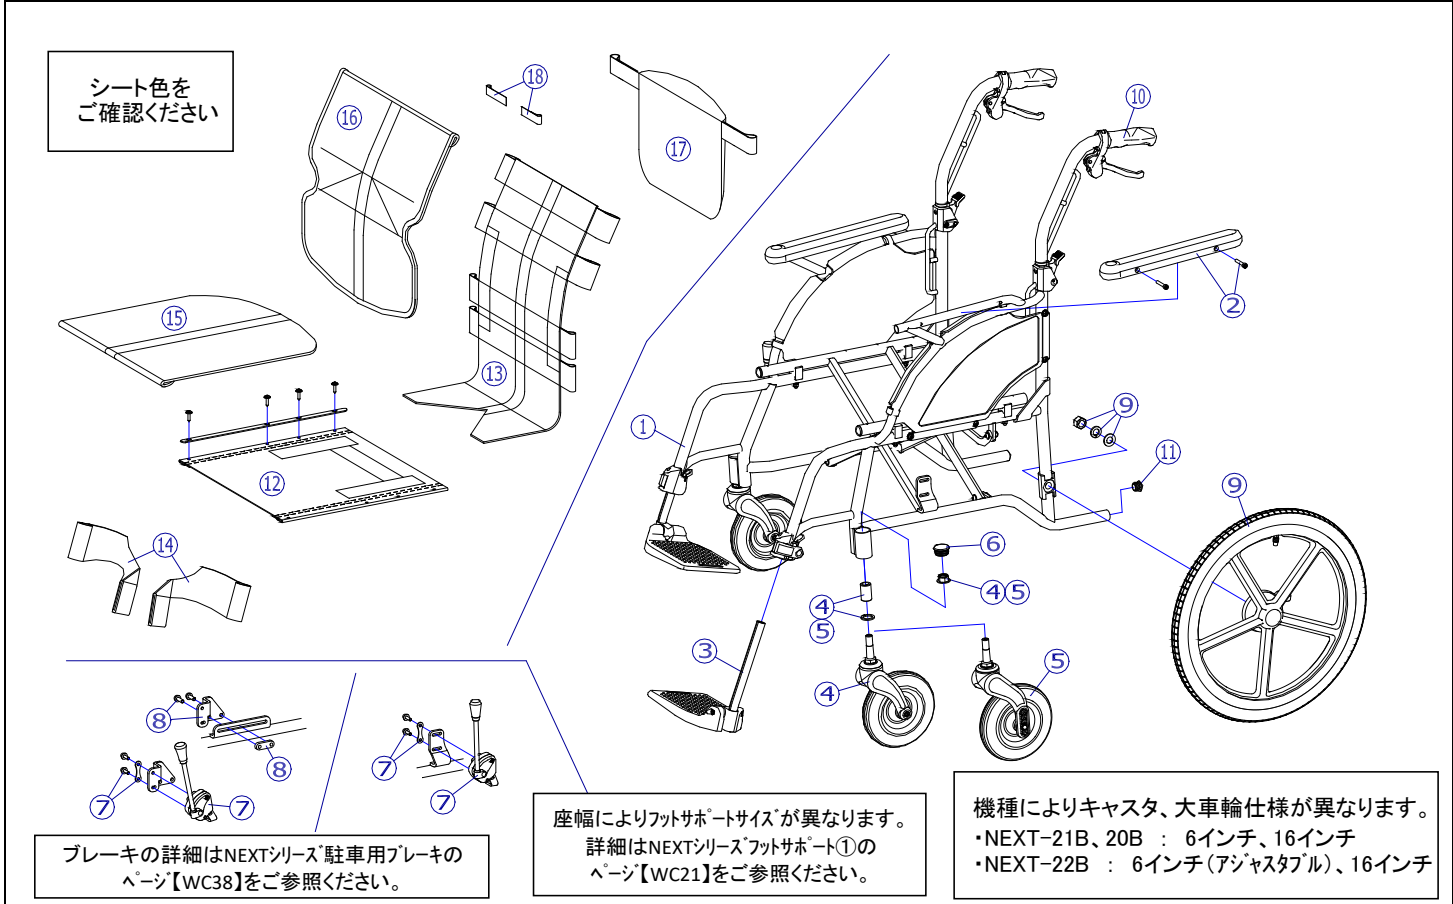

シート色をご確認ください

ブレーキの詳細はNEXTシリーズ駐車用ブレーキのページ【WC38】をご参照ください。

座幅によりフットサポートサイズが異なります。詳細はNEXTシリーズフットサポート①のページ【WC21】をご参照ください。

機種によりキャスト、大車輪仕様が異なります。
 ・NEXT-21B、20B : 6インチ、16インチ
 ・NEXT-22B : 6インチ(アジャスタブル)、16インチ

機種名/品名		NEXT-21B/20B/22B 車いす				ページ	XQY- WC02B
番号	品番	品名	注文単位	一台使用数	見積価格	標準納期	備考
1	---	本体フレーム	---	---	---	---	機種により形状異なります
2	X-PA02-008L	NEXTアームサポートパッド(左)	1	本	1		ボルト付
	X-PA02-008R	NEXTアームサポートパッド(右)	1	本	1		
3	X-WC21-002L	NEXT用 (Lサイズ)フットサポート完成(左)	1	個	1		NEXT-21B、22Bの場合
	X-WC21-002R	NEXT用 (Lサイズ)フットサポート完成(右)	1	個	1		
	X-WC21-012L	NEXT低床用 (Lサイズ)フットサポート完成(左)	1	個	1		NEXT-20Bの場合
	X-WC21-012R	NEXT低床用 (Lサイズ)フットサポート完成(右)	1	個	1		
4	X-WC37-001	NEXT用 6インチPUキャストセット	1	個	2		NEXT-21B、20Bの場合
5	X-WC37-006	NEXT用 6インチPUアジャスタブルキャストセット	1	個	2		NEXT-22Bの場合
キャスト輪	X-WC37-010	NEXT用 6インチPUキャスト輪セット	1	個	2		
6	X-WC37-002	キャストケースキャップ【N】	1	個	2		
7	X-WC38-001L	NEXT用 ミニタックルブレーキセット(左)	1	個	1		ボルト付
	X-WC38-001R	NEXT用 ミニタックルブレーキセット(右)	1	個	1		
8	X-WC38-005L	NEXT用 ミニタックル調整プレート(Bタイプ)(左)	1	個	1		ボルト付 プレート黒色
	X-WC38-005R	NEXT用 ミニタックル調整プレート(Bタイプ)(右)	1	個	1		
9	X-WC32-001L	NEXT用 16×1-3/8軽量ドラム車輪セット(左)	1	本	1		ワイヤー無
	X-WC32-001R	NEXT用 16×1-3/8軽量ドラム車輪セット(右)	1	本	1		
	X-WC02-002L	NEXT用 16×1-3/8軽量ドラム車輪セット(左) ワイヤーNX02付	1	本	1		NEXT-21Bの場合
	X-WC02-002R	NEXT用 16×1-3/8軽量ドラム車輪セット(右) ワイヤーNX02付	1	本	1		
	X-WC02-003L	NEXT用 16×1-3/8軽量ドラム車輪セット(左) ワイヤーNX03付	1	本	1		NEXT-20Bの場合
	X-WC02-003R	NEXT用 16×1-3/8軽量ドラム車輪セット(右) ワイヤーNX03付	1	本	1		
	X-WC02-004L	NEXT用 16×1-3/8軽量ドラム車輪セット(左) ワイヤーNX04付	1	本	1		NEXT-22Bの場合
	X-WC02-004R	NEXT用 16×1-3/8軽量ドラム車輪セット(右) ワイヤーNX04付	1	本	1		
		↑ 標準はエアータイヤ仕様となります。					
タイヤなど	X-PD07-002	16×1-3/8 タイヤのみ	1	本	2		
	X-PD07-005	16×1-3/8 チューブ+スーパーバルブ セット	1	本	2		
	X-PD07-006	16×1-3/8 タイヤ+チューブセット	1	本	2		スーパーバルブセット付
	X-WC35-007	NEXTブレーキワイヤー NX02	1	本	2		NEXT-21Bの場合
	X-WC35-008	NEXTブレーキワイヤー NX03	1	本	2		NEXT-20Bの場合
	X-WC35-009	NEXTブレーキワイヤー NX04	1	本	2		NEXT-22Bの場合
注記	次ページへ続く						