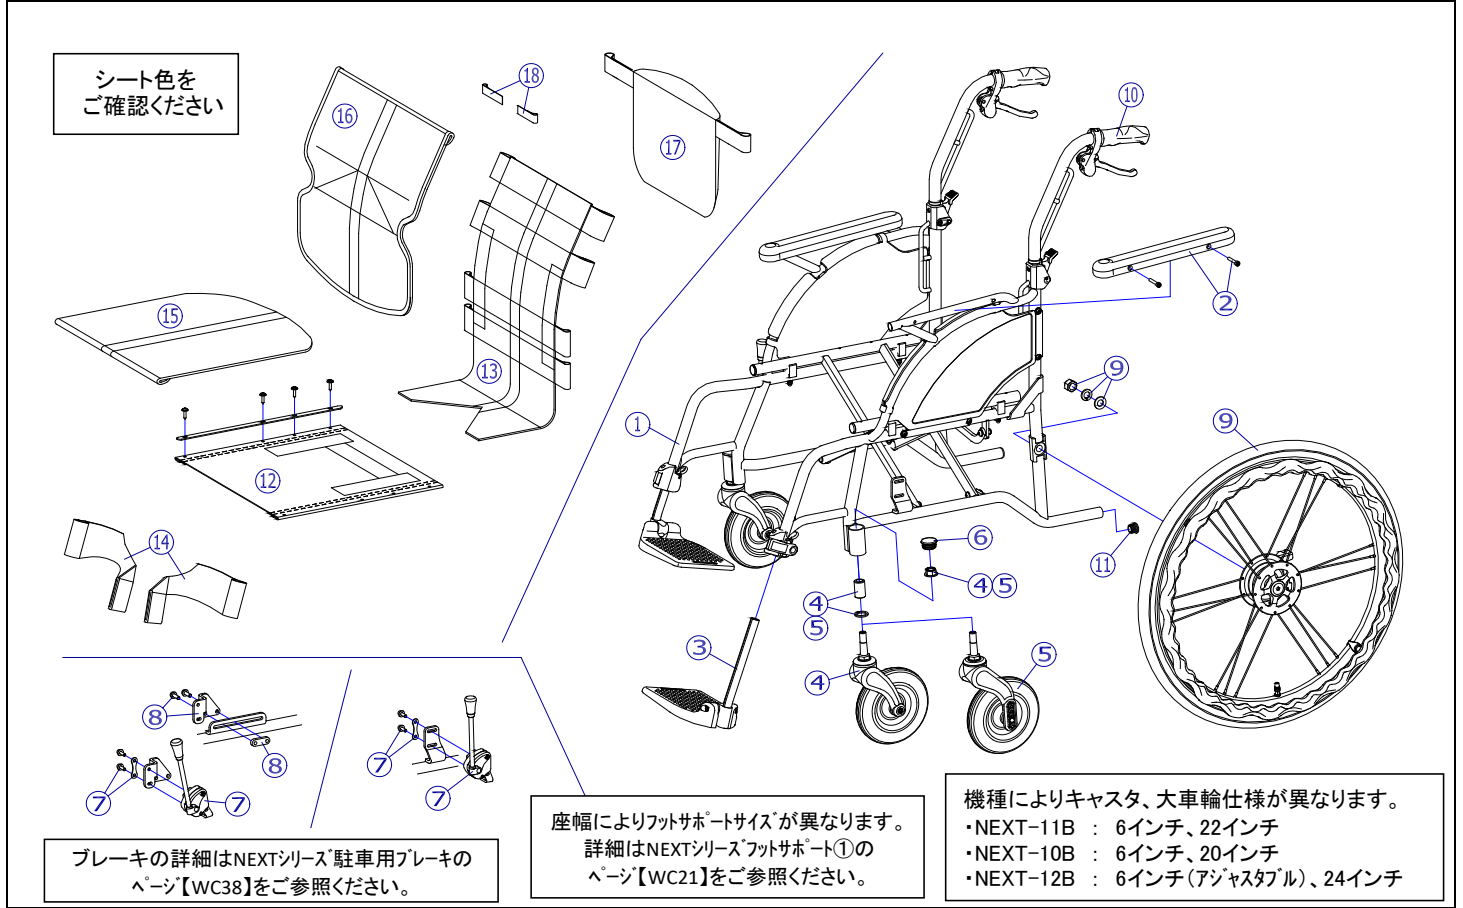

2018/11/9修正D

機種名/品名		NEXT-11B/10B/12B 車いす				ページ	XQY- WC01B	
番号	品番	品名	注文単位	一台使用数	見積価格	標準納期	備考	
1	---	本体フレーム	---	---	---	---	機種により形状異なります	
2	X-PA02-008L	NEXTアームサポートパッド(左)	1	本	1		ボルト付	
	X-PA02-008R	NEXTアームサポートパッド(右)	1	本	1			
3	X-WC21-002L	NEXT用 (Lサイズ)フットサポート完成(左)	1	個	1		NEXT-11B、12Bの場合	
	X-WC21-002R	NEXT用 (Lサイズ)フットサポート完成(右)	1	個	1			
	X-WC21-012L	NEXT低床用 (Lサイズ)フットサポート完成(左)	1	個	1		NEXT-10Bの場合	
	X-WC21-012R	NEXT低床用 (Lサイズ)フットサポート完成(右)	1	個	1			
4	X-WC37-001	NEXT用 6インチPUキャストセット	1	個	2		NEXT-11B、10Bの場合	
5	X-WC37-006	NEXT用 6インチPUアジャスタブルキャストセット	1	個	2		NEXT-12Bの場合	
キャスト輪	X-WC37-010	NEXT用 6インチPUキャスト輪セット	1	個	2			
6	X-WC37-002	キャストケースキャップ【N】	1	個	2			
7	X-WC38-001L	NEXT用 ミニタックルブレーキセット(左)	1	個	1		ボルト付	
	X-WC38-001R	NEXT用 ミニタックルブレーキセット(右)	1	個	1			
8	X-WC38-005L	NEXT用 ミニタックル調整プレート(Bタイプ)(左)	1	個	1		ボルト付 プレート黒色	
	X-WC38-005R	NEXT用 ミニタックル調整プレート(Bタイプ)(右)	1	個	1			
9	X-WC31-022L	NEXT用 22×1-1/4軽量ドラム車輪セット(左)	1	本	1		ワイヤー無	
	X-WC31-022R	NEXT用 22×1-1/4軽量ドラム車輪セット(右)	1	本	1			
	X-WC01-023L	NEXT用 22×1-1/4軽量ドラム車輪セット(左) ワイヤーNX01付	1	本	1		ワイヤー有	
	X-WC01-023R	NEXT用 22×1-1/4軽量ドラム車輪セット(右) ワイヤーNX01付	1	本	1			
			↑ NEXT-11B用となります。					
	X-WC31-020L	NEXT用 20×1-1/4軽量ドラム車輪セット(左)	1	本	1		ワイヤー無	
	X-WC31-020R	NEXT用 20×1-1/4軽量ドラム車輪セット(右)	1	本	1			
	X-WC01-021L	NEXT用 20×1-1/4軽量ドラム車輪セット(左) ワイヤーNX02付	1	本	1		ワイヤー有	
	X-WC01-021R	NEXT用 20×1-1/4軽量ドラム車輪セット(右) ワイヤーNX02付	1	本	1			
			↑ NEXT-10B用となります。					
	X-WC31-024L	NEXT用 24×1-1/4軽量ドラム車輪セット(左)	1	本	1		ワイヤー無	
	X-WC31-024R	NEXT用 24×1-1/4軽量ドラム車輪セット(右)	1	本	1			
X-WC01-025L	NEXT用 24×1-1/4軽量ドラム車輪セット(左) ワイヤーNX02付	1	本	1		ワイヤー有		
X-WC01-025R	NEXT用 24×1-1/4軽量ドラム車輪セット(右) ワイヤーNX02付	1	本	1				
		↑ NEXT-12B用となります。						
注記	次ページへ続く							