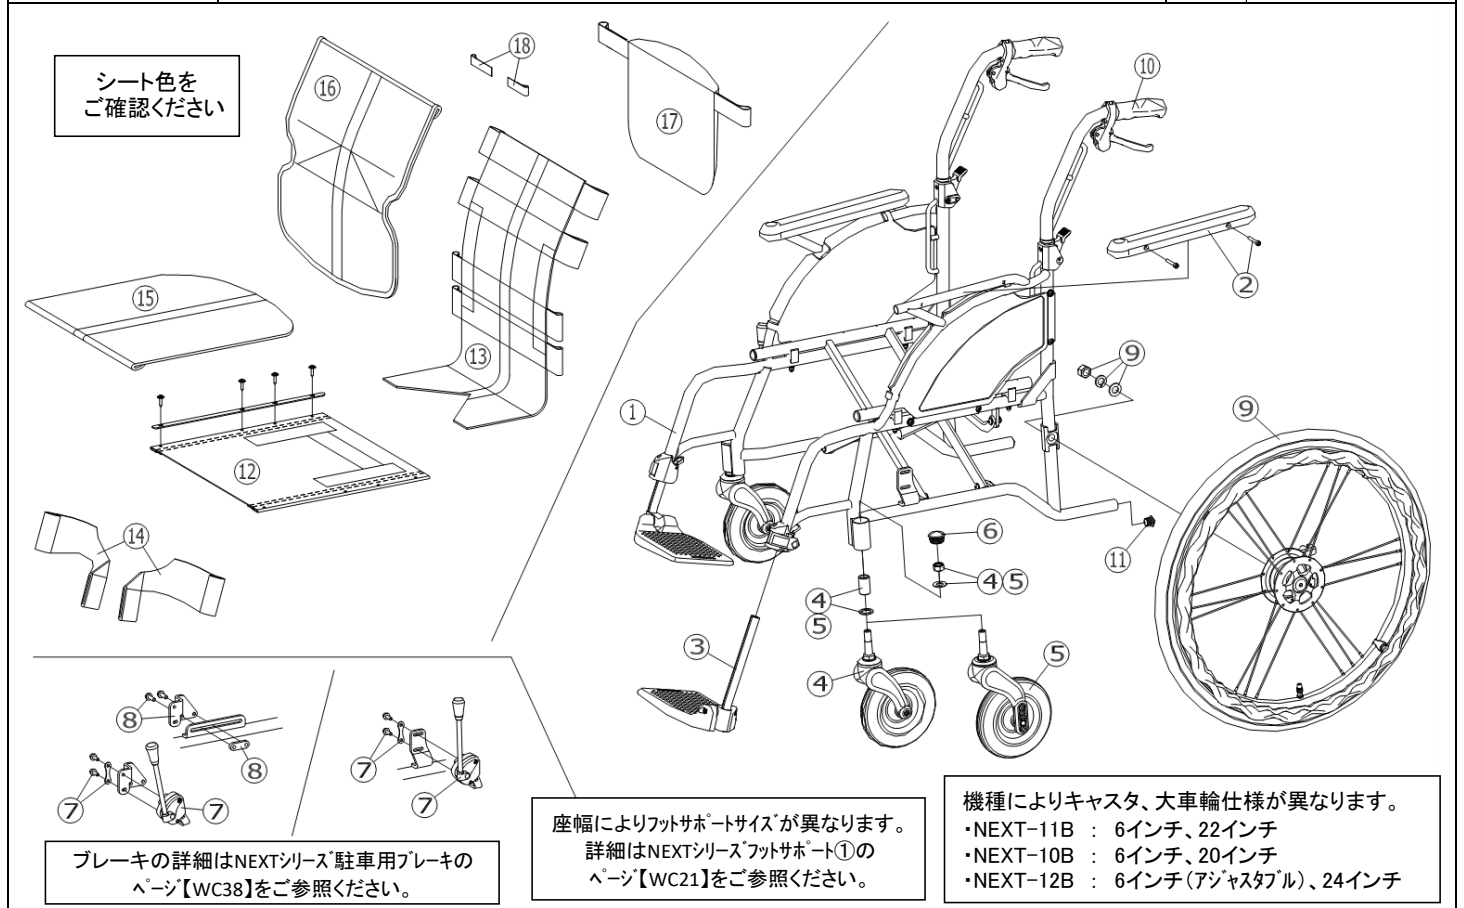

③

番号	品番	品名	注文単位	一台使用数	見積価格	標準納期	備考
15	X-WC01-015-38F01	NEXT用 座カバーシート 380幅 F-1	1	枚	1		NEXT-11Bで座幅380の場合
	X-WC01-015-38F02	NEXT用 座カバーシート 380幅 F-2	1	枚	1		
	X-WC01-015-38F03	NEXT用 座カバーシート 380幅 F-3	1	枚	1		
	X-WC01-015-38F04	NEXT用 座カバーシート 380幅 F-4	1	枚	1		
	NEXT-10B、11Bで座幅400の場合	X-WC01-015-40F01	NEXT用 座カバーシート 400幅 F-1	1	枚	1	
		X-WC01-015-40F02	NEXT用 座カバーシート 400幅 F-2	1	枚	1	
		X-WC01-015-40F03	NEXT用 座カバーシート 400幅 F-3	1	枚	1	
		X-WC01-015-40F04	NEXT用 座カバーシート 400幅 F-4	1	枚	1	
	NEXT-11Bで座幅420、12Bの場合	X-WC01-015-42F01	NEXT用 座カバーシート 420幅 F-1	1	枚	1	
		X-WC01-015-42F02	NEXT用 座カバーシート 420幅 F-2	1	枚	1	
		X-WC01-015-42F03	NEXT用 座カバーシート 420幅 F-3	1	枚	1	
		X-WC01-015-42F04	NEXT用 座カバーシート 420幅 F-4	1	枚	1	
16	X-WC01-016-40F01	NEXT用 背カバーシート F-1	1	枚	1		
	X-WC01-016-40F02	NEXT用 背カバーシート F-2	1	枚	1		
	X-WC01-016-40F03	NEXT用 背カバーシート F-3	1	枚	1		
	X-WC01-016-40F04	NEXT用 背カバーシート F-4	1	枚	1		
17	X-WC01-017	NEXT用 後付ポケット	1	枚	1		
18	X-WC01-018	NEXT用 フイヤーホルダー(2個セット)	1	個	1	2個セット	
シートセット	X-WC01-019-38F01	NEXT用 カバーシートセット 380幅 F-1(ポケット付)	1	個	1		NEXT-10Bで座幅380の場合 ⑮、⑯、⑰のセット
	X-WC01-019-38F02	NEXT用 カバーシートセット 380幅 F-2(ポケット付)	1	個	1		
	X-WC01-019-38F03	NEXT用 カバーシートセット 380幅 F-3(ポケット付)	1	個	1		
	X-WC01-019-38F04	NEXT用 カバーシートセット 380幅 F-4(ポケット付)	1	個	1		
	NEXT-10B、11Bで座幅400の場合 ⑮、⑯、⑰のセット	X-WC01-019-40F01	NEXT用 カバーシートセット 400幅 F-1(ポケット付)	1	個	1	
		X-WC01-019-40F02	NEXT用 カバーシートセット 400幅 F-2(ポケット付)	1	個	1	
		X-WC01-019-40F03	NEXT用 カバーシートセット 400幅 F-3(ポケット付)	1	個	1	
		X-WC01-019-40F04	NEXT用 カバーシートセット 400幅 F-4(ポケット付)	1	個	1	
	NEXT-11Bで座幅420、13Bの場合 ⑮、⑯、⑰のセット	X-WC01-019-42F01	NEXT用 カバーシートセット 420幅 F-1(ポケット付)	1	個	1	
		X-WC01-019-42F02	NEXT用 カバーシートセット 420幅 F-2(ポケット付)	1	個	1	
		X-WC01-019-42F03	NEXT用 カバーシートセット 420幅 F-3(ポケット付)	1	個	1	
		X-WC01-019-42F04	NEXT用 カバーシートセット 420幅 F-4(ポケット付)	1	個	1	

注記