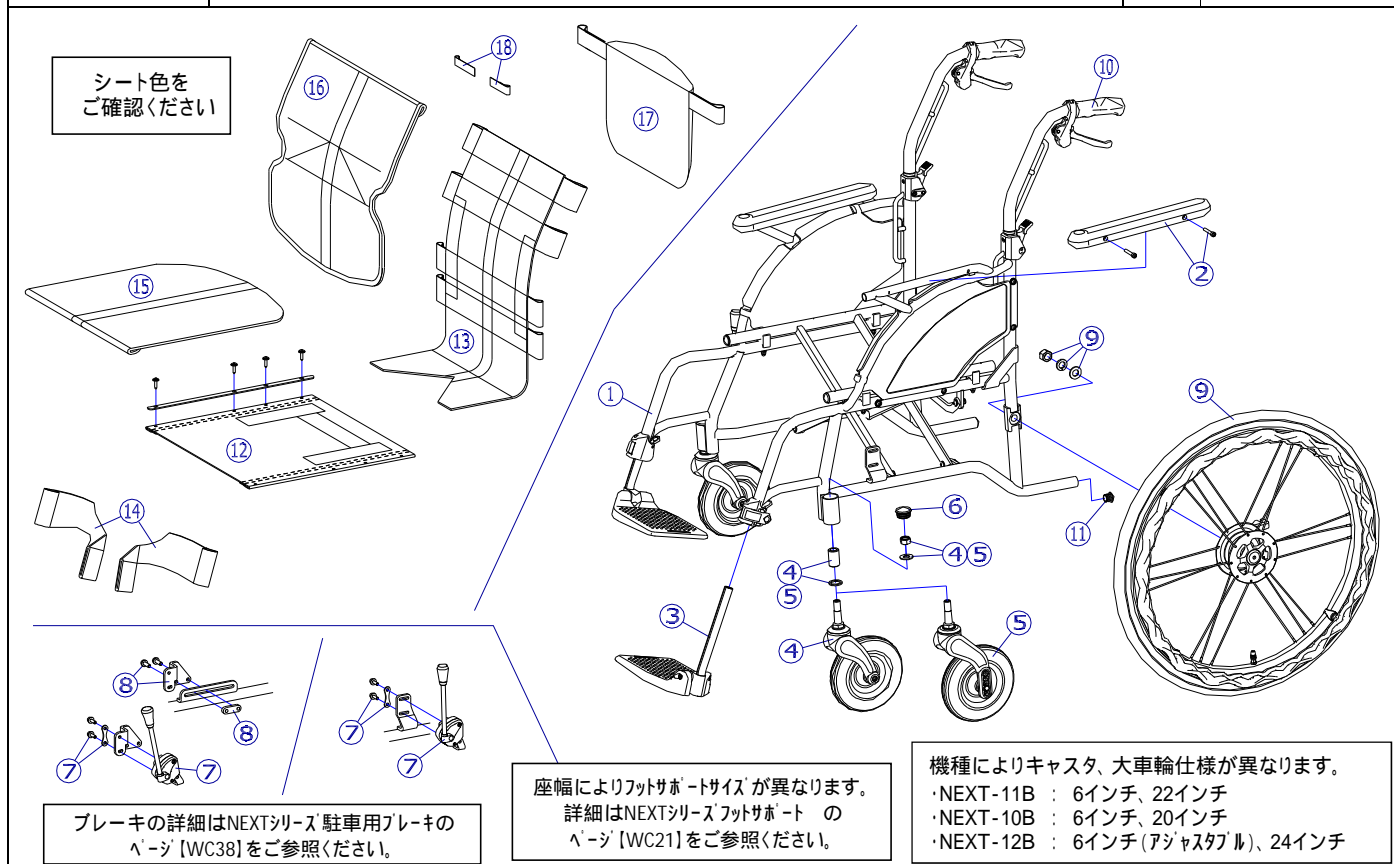

番号	品番	品名	注文単位	一台使用数	見積価格	標準納期	備考	
1	---	本体フレーム	---	---	---	---	機種により形状異なります	
2	X-PA02-008L	NEXTアームサポートパッド(左)	1	本	1		ボルト付	
	X-PA02-008R	NEXTアームサポートパッド(右)	1	本	1			
3	X-WC21-002L	NEXT用 (Lサイズ)フットサポート完成(左)	1	個	1		NEXT-11B、12Bの場合	
	X-WC21-002R	NEXT用 (Lサイズ)フットサポート完成(右)	1	個	1			
	X-WC21-012L	NEXT低床用 (Lサイズ)フットサポート完成(左)	1	個	1		NEXT-10Bの場合	
	X-WC21-012R	NEXT低床用 (Lサイズ)フットサポート完成(右)	1	個	1			
4	X-WC37-001	NEXT用 6インチPUキャスタセット	1	個	2		NEXT-11B、10Bの場合	
5	X-WC37-006	NEXT用 6インチPUアジャスタブルキャスタセット	1	個	2		NEXT-12Bの場合	
キャスト輪	X-WC37-010	NEXT用 6インチPUキャスタ輪セット	1	個	2			
6	X-WC37-002	NEXT用 キャスタケースキャップ	1	個	2			
7	X-WC38-001L	NEXT用 ミニタックルブレーキセット(左)	1	個	1		ボルト付	
	X-WC38-001R	NEXT用 ミニタックルブレーキセット(右)	1	個	1			
8	X-WC38-005L	NEXT用 ミニタックル調整プレート(Bタイプ)(左)	1	個	1		ボルト付 プレート黒色	
	X-WC38-005R	NEXT用 ミニタックル調整プレート(Bタイプ)(右)	1	個	1			
9	X-WC31-022L	NEXT用 22×1-1/4軽量ドラム車輪セット(左)	1	本	1		ワイヤー無	
	X-WC31-022R	NEXT用 22×1-1/4軽量ドラム車輪セット(右)	1	本	1			
	X-WC01-023L	NEXT用 22×1-1/4軽量ドラム車輪セット(左) ワイヤーNX01付	1	本	1		ワイヤー有	
	X-WC01-023R	NEXT用 22×1-1/4軽量ドラム車輪セット(右) ワイヤーNX01付	1	本	1			
			NEXT-11B用となります。					
		X-WC31-020L	NEXT用 20×1-1/4軽量ドラム車輪セット(左)	1	本	1		ワイヤー無
		X-WC31-020R	NEXT用 20×1-1/4軽量ドラム車輪セット(右)	1	本	1		
		X-WC01-021L	NEXT用 20×1-1/4軽量ドラム車輪セット(左) ワイヤーNX02付	1	本	1		ワイヤー有
		X-WC01-021R	NEXT用 20×1-1/4軽量ドラム車輪セット(右) ワイヤーNX02付	1	本	1		
			NEXT-10B用となります。					
	X-WC31-024L	NEXT用 24×1-1/4軽量ドラム車輪セット(左)	1	本	1		ワイヤー無	
	X-WC31-024R	NEXT用 24×1-1/4軽量ドラム車輪セット(右)	1	本	1			
	X-WC01-025L	NEXT用 24×1-1/4軽量ドラム車輪セット(左) ワイヤーNX02付	1	本	1		ワイヤー有	
	X-WC01-025R	NEXT用 24×1-1/4軽量ドラム車輪セット(右) ワイヤーNX02付	1	本	1			
		NEXT-12B用となります。						
注記	次ページへ続く							