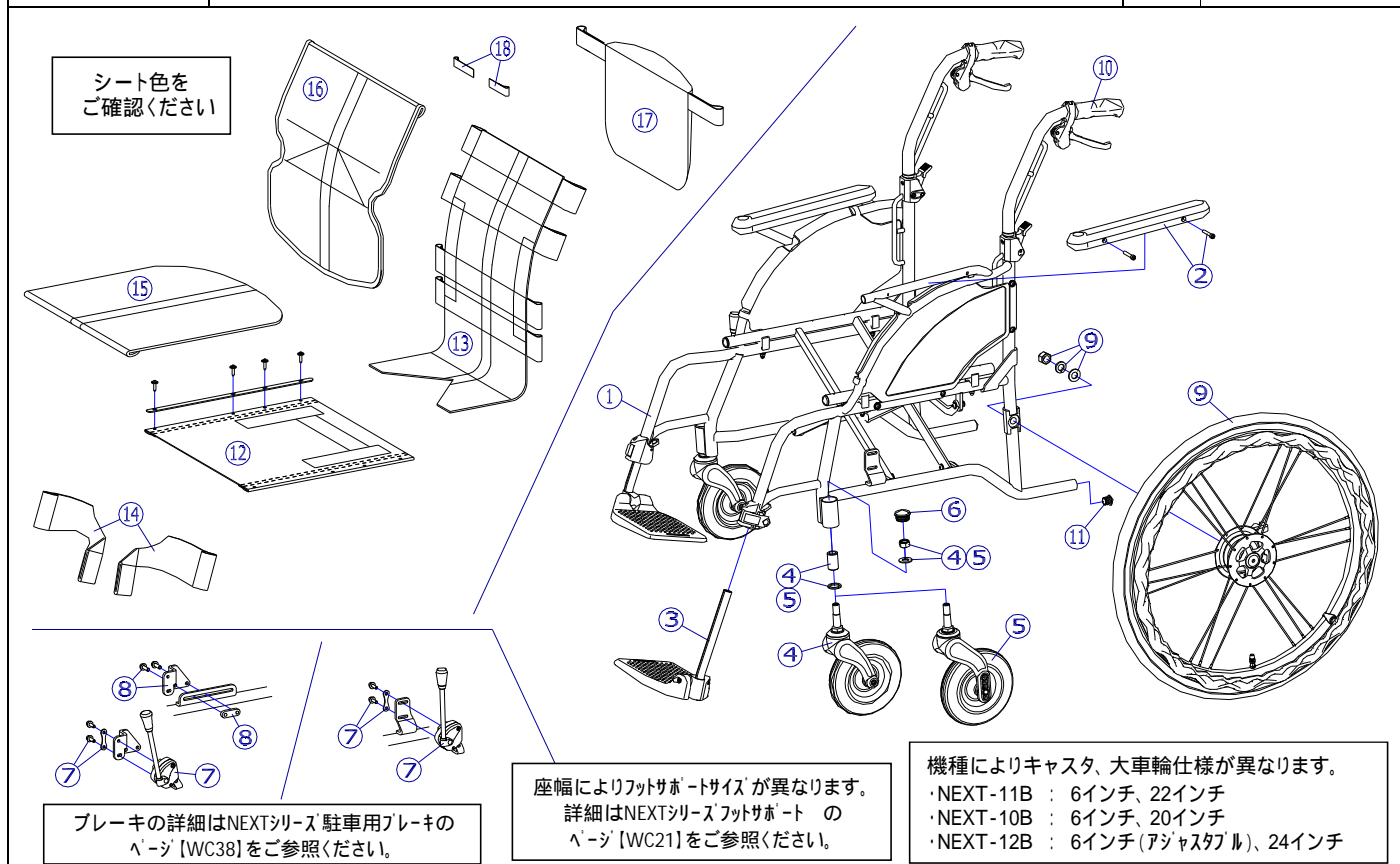

番号	品番	品名	注文単位	一台使用数	見積価格	標準納期	備考
12	X-WC01-010-40000	NEXT標準用 座ベースシートセット(芯金・シートビス付) 400幅	1	枚	1		NEXT-11Bの場合
	X-WC01-020-40000	NEXT低床用 座ベースシートセット(芯金・シートビス付) 400幅	1	枚	1		NEXT-10Bの場合
	X-WC01-030-40000	NEXT高床用 座ベースシートセット(芯金・シートビス付) 400幅	1	枚	1		NEXT-12Bの場合
13	X-WC01-013-00000	NEXT用 背張り調整シート	1	枚	1		
14	X-WC01-014L	NEXT標準用 レッグベルト(左)	1	本	1		
	X-WC01-014R	NEXT標準用 レッグベルト(右)	1	本	1		
15	X-WC01-015-40F01	NEXT用 座カバーシート 400幅 F-1	1	枚	1		
	X-WC01-015-40F02	NEXT用 座カバーシート 400幅 F-2	1	枚	1		
	X-WC01-015-40F03	NEXT用 座カバーシート 400幅 F-3	1	枚	1		
	X-WC01-015-40F04	NEXT用 座カバーシート 400幅 F-4	1	枚	1		
16	X-WC01-016-40F01	NEXT用 背カバーシート 400幅 F-1	1	枚	1		
	X-WC01-016-40F02	NEXT用 背カバーシート 400幅 F-2	1	枚	1		
	X-WC01-016-40F03	NEXT用 背カバーシート 400幅 F-3	1	枚	1		
	X-WC01-016-40F04	NEXT用 背カバーシート 400幅 F-4	1	枚	1		
17	X-WC01-017	NEXT用 後付ポケット	1	枚	1		
18	X-WC01-018	NEXT用 ワイヤホルダー(2個セット)	1	個	1		2個セット
シート セット	X-WC01-019-40F01	NEXT用 カバーシートセット 400幅 F-1(ポケット付)	1	個	1		、 、 のセット
	X-WC01-019-40F02	NEXT用 カバーシートセット 400幅 F-2(ポケット付)	1	個	1		
	X-WC01-019-40F03	NEXT用 カバーシートセット 400幅 F-3(ポケット付)	1	個	1		
	X-WC01-019-40F04	NEXT用 カバーシートセット 400幅 F-4(ポケット付)	1	個	1		
注記