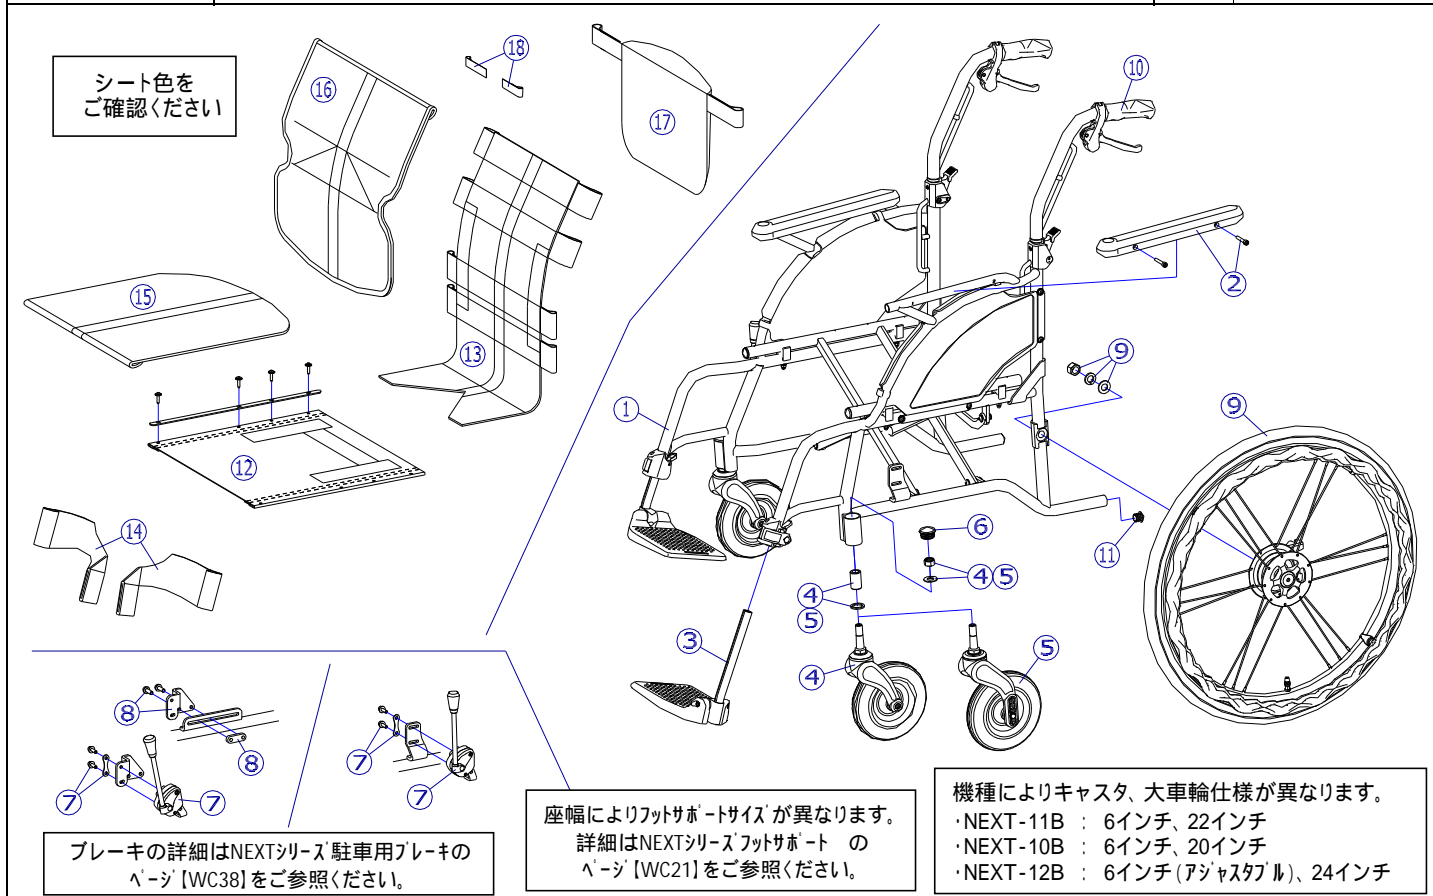

番号	品番	品名	注文単位	一台使用数	見積価格	標準納期	備考	
12	X-WC01-010-40000	NEXT標準用 座ベースシートセット(芯金・シートビス付) 400幅	1	枚	1		NEXT-11Bの場合	
	X-WC01-020-40000	NEXT低床用 座ベースシートセット(芯金・シートビス付) 400幅	1	枚	1		NEXT-10Bの場合	
	X-WC01-030-40000	NEXT高床用 座ベースシートセット(芯金・シートビス付) 420幅	1	枚	1		NEXT-12Bの場合	
13	X-WC01-013-00000	NEXT用 背張り調整シート	1	枚	1			
	X-WC01-014L	NEXT標準用 レッグベルト(左)	1	本	1			
14	X-WC01-014R	NEXT標準用 レッグベルト(右)	1	本	1			
	15	X-WC01-015-40F01	NEXT用 座カバーシート 400幅 F - 1	1	枚	1		NEXT-10B、 11Bの場合
X-WC01-015-40F02		NEXT用 座カバーシート 400幅 F - 2	1	枚	1			
X-WC01-015-40F03		NEXT用 座カバーシート 400幅 F - 3	1	枚	1			
X-WC01-015-40F04		NEXT用 座カバーシート 400幅 F - 4	1	枚	1			
X-WC01-015-42F01		NEXT用 座カバーシート 420幅 F - 1	1	枚	1		NEXT-12Bの場合	
X-WC01-015-42F02		NEXT用 座カバーシート 420幅 F - 2	1	枚	1			
X-WC01-015-42F03		NEXT用 座カバーシート 420幅 F - 3	1	枚	1			
X-WC01-015-42F04		NEXT用 座カバーシート 420幅 F - 4	1	枚	1			
16	X-WC01-016-40F01	NEXT用 背カバーシート F - 1	1	枚	1			
	X-WC01-016-40F02	NEXT用 背カバーシート F - 2	1	枚	1			
	X-WC01-016-40F03	NEXT用 背カバーシート F - 3	1	枚	1			
	X-WC01-016-40F04	NEXT用 背カバーシート F - 4	1	枚	1			
17	X-WC01-017	NEXT用 後付ポケット	1	枚	1			
18	X-WC01-018	NEXT用 ワイヤホルダー(2個セット)	1	個	1		2個セット	
シート セット	X-WC01-019-40F01	NEXT用 カバーシートセット 400幅 F - 1 (ポケット付)	1	個	1		NEXT-10B、 11Bの場合 、 のセット	
	X-WC01-019-40F02	NEXT用 カバーシートセット 400幅 F - 2 (ポケット付)	1	個	1			
	X-WC01-019-40F03	NEXT用 カバーシートセット 400幅 F - 3 (ポケット付)	1	個	1			
	X-WC01-019-40F04	NEXT用 カバーシートセット 400幅 F - 4 (ポケット付)	1	個	1			
	X-WC01-019-42F01	NEXT用 カバーシートセット 420幅 F - 1 (ポケット付)	1	個	1		NEXT-12Bの場合 、 のセット	
	X-WC01-019-42F02	NEXT用 カバーシートセット 420幅 F - 2 (ポケット付)	1	個	1			
	X-WC01-019-42F03	NEXT用 カバーシートセット 420幅 F - 3 (ポケット付)	1	個	1			
	X-WC01-019-42F04	NEXT用 カバーシートセット 420幅 F - 4 (ポケット付)	1	個	1