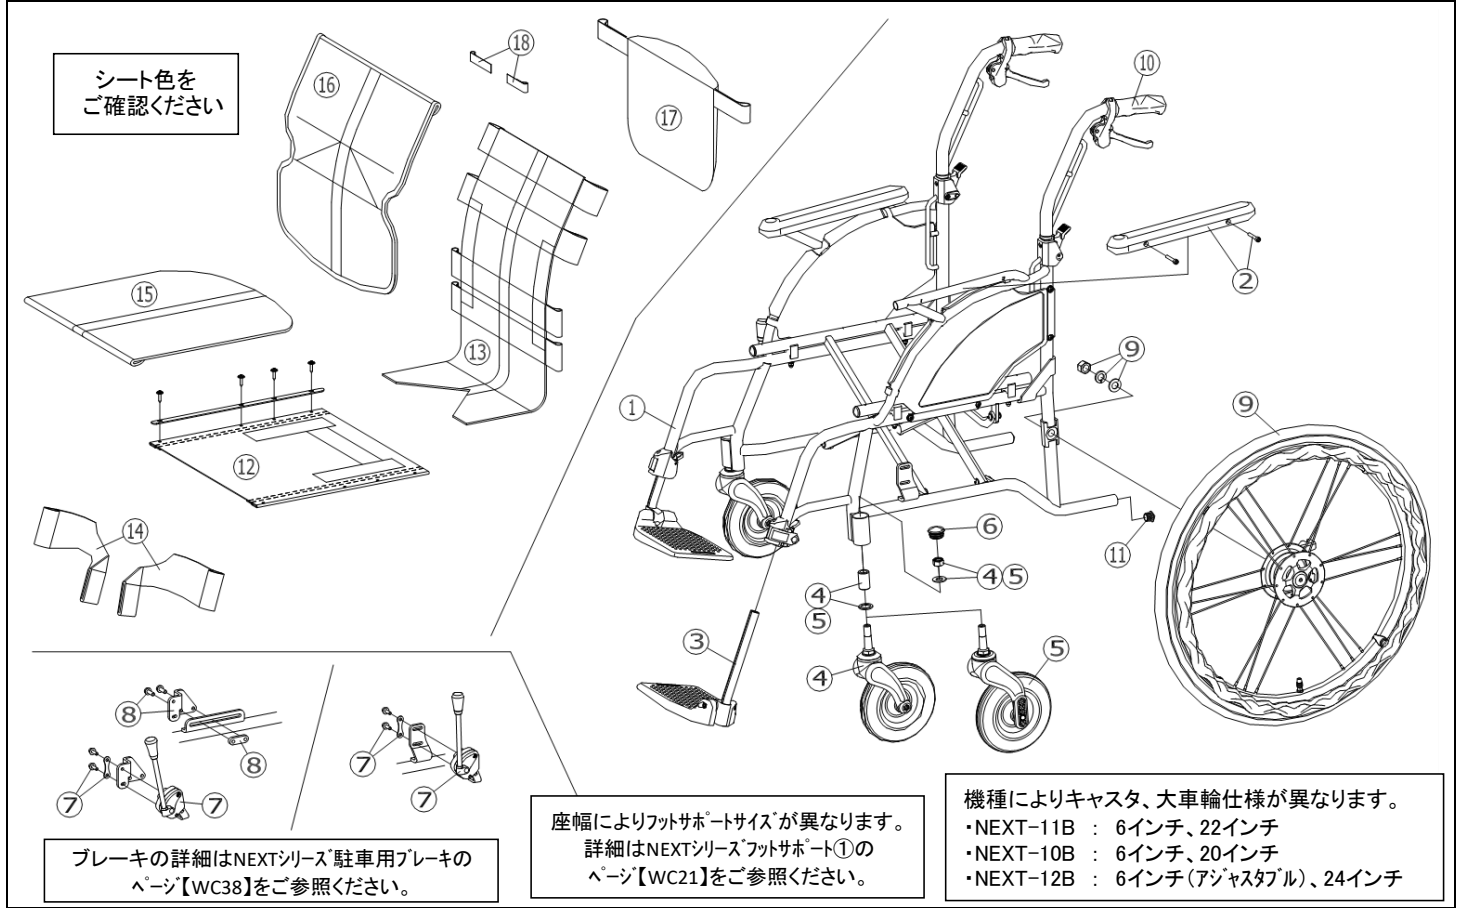

2018/3/9修正B

機種名/品名		NEXT-11B/10B/12B 車いす				ページ	XQY- WC01B
番号	品番	品名	注文単位	一台使用数	見積価格	標準納期	備考
1	---	本体フレーム	---	---	---	---	機種により形状異なります
2	X-PA02-008L	NEXTアームサポートパッド(左)	1	本	1		ボルト付
	X-PA02-008R	NEXTアームサポートパッド(右)	1	本	1		
3	X-WC21-002L	NEXT用 (Lサイズ)フットサポート完成(左)	1	個	1		NEXT-11B、12Bの場合
	X-WC21-002R	NEXT用 (Lサイズ)フットサポート完成(右)	1	個	1		
	X-WC21-012L	NEXT低床用 (Lサイズ)フットサポート完成(左)	1	個	1		NEXT-10Bの場合
	X-WC21-012R	NEXT低床用 (Lサイズ)フットサポート完成(右)	1	個	1		
4	X-WC37-001	NEXT用 6インチPUキャスタセット	1	個	2		NEXT-11B、10Bの場合
5	X-WC37-006	NEXT用 6インチPUアジャスタブルキャスタセット	1	個	2		NEXT-12Bの場合
キャスタ輪	X-WC37-010	NEXT用 6インチPUキャスタ輪セット	1	個	2		
6	X-WC37-002	NEXT用 キャスタケースキャップ	1	個	2		
7	X-WC38-001L	NEXT用 ミニタックルブレーキセット(左)	1	個	1		ボルト付
	X-WC38-001R	NEXT用 ミニタックルブレーキセット(右)	1	個	1		
8	X-WC38-005L	NEXT用 ミニタックル調整プレート(Bタイプ)(左)	1	個	1		ボルト付 プレート黒色
	X-WC38-005R	NEXT用 ミニタックル調整プレート(Bタイプ)(右)	1	個	1		
9	X-WC31-022L	NEXT用 22×1-1/4軽量ドラム車輪セット(左)	1	本	1		ワイヤー無
	X-WC31-022R	NEXT用 22×1-1/4軽量ドラム車輪セット(右)	1	本	1		
	X-WC01-023L	NEXT用 22×1-1/4軽量ドラム車輪セット(左) ワイヤーNX01付	1	本	1		ワイヤー有
	X-WC01-023R	NEXT用 22×1-1/4軽量ドラム車輪セット(右) ワイヤーNX01付	1	本	1		
			↑ NEXT-11B用となります。				
	X-WC31-020L	NEXT用 20×1-1/4軽量ドラム車輪セット(左)	1	本	1		ワイヤー無
	X-WC31-020R	NEXT用 20×1-1/4軽量ドラム車輪セット(右)	1	本	1		
	X-WC01-021L	NEXT用 20×1-1/4軽量ドラム車輪セット(左) ワイヤーNX02付	1	本	1		ワイヤー有
	X-WC01-021R	NEXT用 20×1-1/4軽量ドラム車輪セット(右) ワイヤーNX02付	1	本	1		
			↑ NEXT-10B用となります。				
X-WC31-024L	NEXT用 24×1-1/4軽量ドラム車輪セット(左)	1	本	1		ワイヤー無	
X-WC31-024R	NEXT用 24×1-1/4軽量ドラム車輪セット(右)	1	本	1			
X-WC01-025L	NEXT用 24×1-1/4軽量ドラム車輪セット(左) ワイヤーNX02付	1	本	1		ワイヤー有	
X-WC01-025R	NEXT用 24×1-1/4軽量ドラム車輪セット(右) ワイヤーNX02付	1	本	1			
		↑ NEXT-12B用となります。					
注記	次ページへ続く						