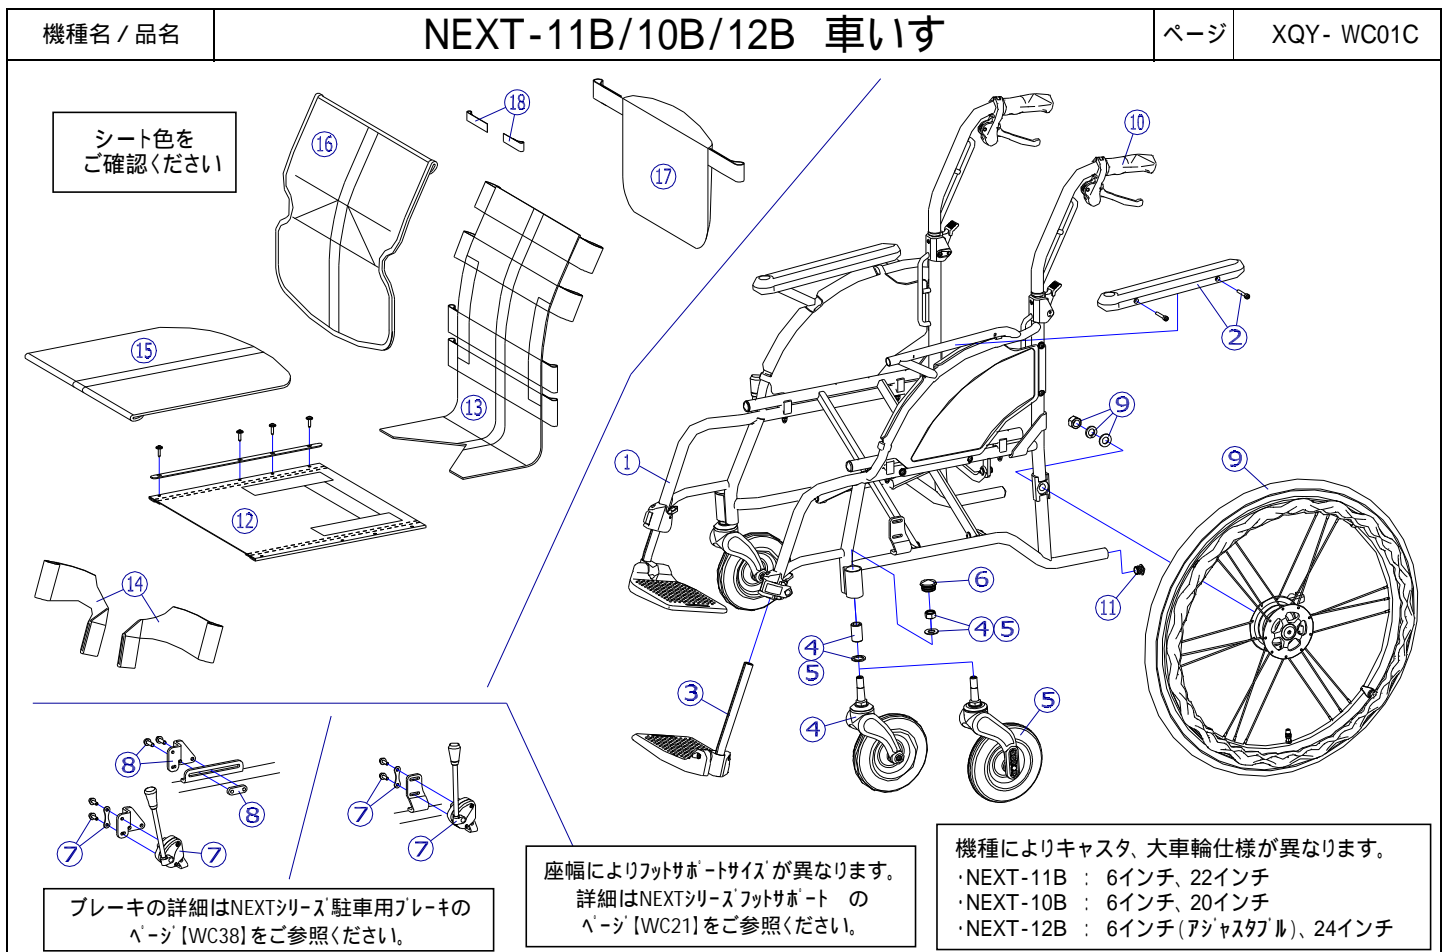

機種名 / 品名	<b>NEXT-11B/10B/12B 車いす</b>					ページ	XQY- WC01B	
番号	品番	品名	注文単位	一台使用数	見積価格	標準納期	備考	
1	---	本体フレーム	---	---	---	---	機種により形状異なります	
2	X-PA02-008L	NEXTアームサポートパッド(左)	1	本	1		ボルト付	
	X-PA02-008R	NEXTアームサポートパッド(右)	1	本	1			
3	X-WC21-002L	NEXT用 (Lサイズ)フットサポート完成(左)	1	個	1		NEXT-11B、12Bの場合	
	X-WC21-002R	NEXT用 (Lサイズ)フットサポート完成(右)	1	個	1			
	X-WC21-012L	NEXT低床用 (Lサイズ)フットサポート完成(左)	1	個	1		NEXT-10Bの場合	
	X-WC21-012R	NEXT低床用 (Lサイズ)フットサポート完成(右)	1	個	1			
4	X-WC37-001	NEXT用 6インチPUキャストセット	1	個	2		NEXT-11B、10Bの場合	
5	X-WC37-006	NEXT用 6インチPUアジャスタブルキャストセット	1	個	2		NEXT-12Bの場合	
キャスト輪	X-WC37-010	NEXT用 6インチPUキャスト輪セット	1	個	2			
	X-WC37-002	NEXT用 キャスタケースキャップ	1	個	2			
7	X-WC38-001L	NEXT用 ミニタックルブレーキセット(左)	1	個	1		ボルト付	
	X-WC38-001R	NEXT用 ミニタックルブレーキセット(右)	1	個	1			
8	X-WC38-005L	NEXT用 ミニタックル調整プレート(Bタイプ)(左)	1	個	1		ボルト付 プレート黒色	
	X-WC38-005R	NEXT用 ミニタックル調整プレート(Bタイプ)(右)	1	個	1			
9	X-WC31-022L	NEXT用 22×1-1/4軽量ドラム車輪セット(左)	1	本	1		ワイヤー無	
	X-WC31-022R	NEXT用 22×1-1/4軽量ドラム車輪セット(右)	1	本	1			
	X-WC01-023L	NEXT用 22×1-1/4軽量ドラム車輪セット(左) ワイヤーNX01付	1	本	1		ワイヤー有	
	X-WC01-023R	NEXT用 22×1-1/4軽量ドラム車輪セット(右) ワイヤーNX01付	1	本	1			
	NEXT-11B用となります。							
	X-WC31-020L	NEXT用 20×1-1/4軽量ドラム車輪セット(左)	1	本	1		ワイヤー無	
	X-WC31-020R	NEXT用 20×1-1/4軽量ドラム車輪セット(右)	1	本	1			
	X-WC01-021L	NEXT用 20×1-1/4軽量ドラム車輪セット(左) ワイヤーNX02付	1	本	1		ワイヤー有	
	X-WC01-021R	NEXT用 20×1-1/4軽量ドラム車輪セット(右) ワイヤーNX02付	1	本	1			
	NEXT-10B用となります。							
	X-WC31-024L	NEXT用 24×1-1/4軽量ドラム車輪セット(左)	1	本	1		ワイヤー無	
	X-WC31-024R	NEXT用 24×1-1/4軽量ドラム車輪セット(右)	1	本	1			
X-WC01-025L	NEXT用 24×1-1/4軽量ドラム車輪セット(左) ワイヤーNX02付	1	本	1		ワイヤー有		
X-WC01-025R	NEXT用 24×1-1/4軽量ドラム車輪セット(右) ワイヤーNX02付	1	本	1				
NEXT-12B用となります。								
注記	次ページへ続く							