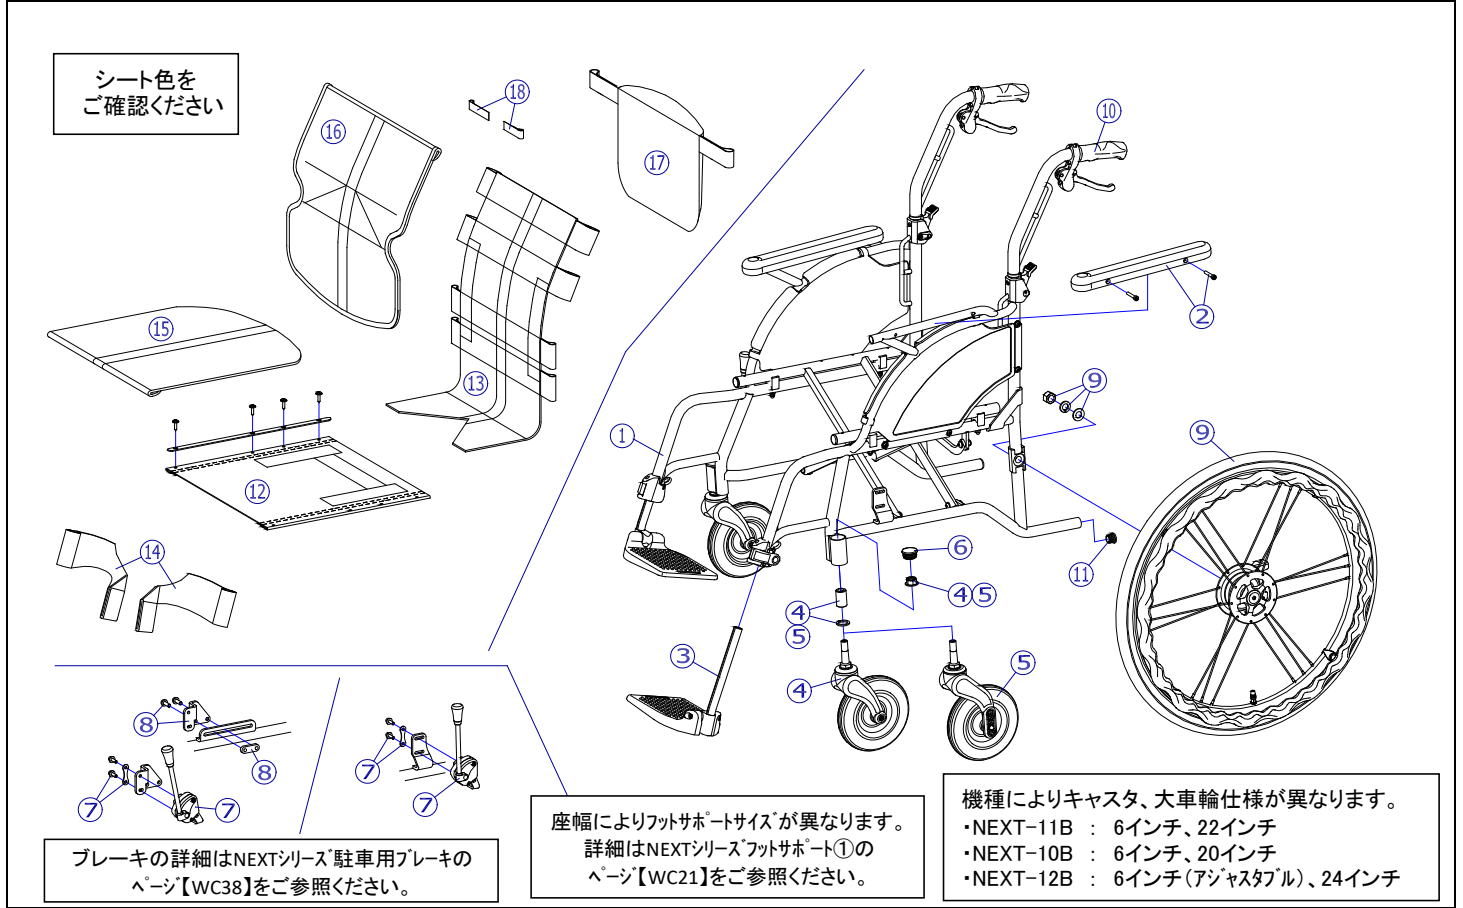

NEXT-11B/10B/12B 車いす

機種名/品名		NEXT-11B/10B/12B 車いす					ページ	XQY- WC01F
番号	品番	品名	注文単位	一台使用数	見積価格	標準納期	備考	
15	X-WC01-015-38F01	NEXT用 座カバーシート 380幅 F-1	1	枚	1		NEXT-11Bで座幅380の場合	
	X-WC01-015-38F02	NEXT用 座カバーシート 380幅 F-2	1	枚	1			
	X-WC01-015-38F03	NEXT用 座カバーシート 380幅 F-3	1	枚	1			
	X-WC01-015-38F04	NEXT用 座カバーシート 380幅 F-4	1	枚	1			
	X-WC01-015-40F01	NEXT用 座カバーシート 400幅 F-1	1	枚	1		NEXT-10B、11Bで座幅400の場合	
	X-WC01-015-40F02	NEXT用 座カバーシート 400幅 F-2	1	枚	1			
	X-WC01-015-40F03	NEXT用 座カバーシート 400幅 F-3	1	枚	1			
	X-WC01-015-40F04	NEXT用 座カバーシート 400幅 F-4	1	枚	1			
	X-WC01-015-42F01	NEXT用 座カバーシート 420幅 F-1	1	枚	1		NEXT-11Bで座幅420、12Bの場合	
	X-WC01-015-42F02	NEXT用 座カバーシート 420幅 F-2	1	枚	1			
	X-WC01-015-42F03	NEXT用 座カバーシート 420幅 F-3	1	枚	1			
	X-WC01-015-42F04	NEXT用 座カバーシート 420幅 F-4	1	枚	1			
16	X-WC01-016-40F01	NEXT用 背カバーシート F-1	1	枚	1			
	X-WC01-016-40F02	NEXT用 背カバーシート F-2	1	枚	1			
	X-WC01-016-40F03	NEXT用 背カバーシート F-3	1	枚	1			
	X-WC01-016-40F04	NEXT用 背カバーシート F-4	1	枚	1			
17	X-WC01-017	NEXT用 後付ポケット	1	枚	1			
18	X-WC01-018	NEXT用 フイヤーホルダー(2個セット)	1	個	1		2個セット	
シートセット	X-WC01-019-38F01	NEXT用 カバーシートセット 380幅 F-1(ポケット付)	1	個	1		NEXT-10Bで座幅380の場合 ⑮、⑯、⑰のセット	
	X-WC01-019-38F02	NEXT用 カバーシートセット 380幅 F-2(ポケット付)	1	個	1			
	X-WC01-019-38F03	NEXT用 カバーシートセット 380幅 F-3(ポケット付)	1	個	1			
	X-WC01-019-38F04	NEXT用 カバーシートセット 380幅 F-4(ポケット付)	1	個	1			
	X-WC01-019-40F01	NEXT用 カバーシートセット 400幅 F-1(ポケット付)	1	個	1		NEXT-10B、11Bで座幅400の場合 ⑮、⑯、⑰のセット	
	X-WC01-019-40F02	NEXT用 カバーシートセット 400幅 F-2(ポケット付)	1	個	1			
	X-WC01-019-40F03	NEXT用 カバーシートセット 400幅 F-3(ポケット付)	1	個	1			
	X-WC01-019-40F04	NEXT用 カバーシートセット 400幅 F-4(ポケット付)	1	個	1			
	X-WC01-019-42F01	NEXT用 カバーシートセット 420幅 F-1(ポケット付)	1	個	1		NEXT-11Bで座幅420、13Bの場合 ⑮、⑯、⑰のセット	
	X-WC01-019-42F02	NEXT用 カバーシートセット 420幅 F-2(ポケット付)	1	個	1			
	X-WC01-019-42F03	NEXT用 カバーシートセット 420幅 F-3(ポケット付)	1	個	1			
	X-WC01-019-42F04	NEXT用 カバーシートセット 420幅 F-4(ポケット付)	1	個	1			
注記