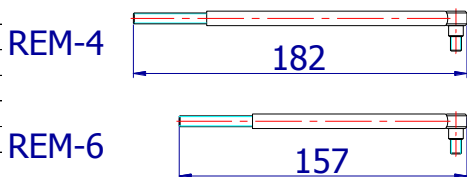

②

番号	品番	品名	注文単位	一台使用数	見積価格	標準納期	備考
1	X-WA73-001	REM-4/6用 フットブレーキ前支点セット	1	本	2		
2	X-WA73-002L	REM-4/6用 フットブレーキ後リンクセット(左)	1	本	1		
	X-WA73-002R	REM-4/6用 フットブレーキ後リンクセット(右)	1	本	1		
3	X-WA73-003L	REM-4/6用 フットブレーキブレーキシューセット(左)	1	枚	1		
	X-WA73-003R	REM-4/6用 フットブレーキブレーキシューセット(右)	1	枚	1		
4	X-WA73-004	REM-4用 フットブレーキ連結棒セット	1	本	2		
	X-WA73-014	REM-6用 フットブレーキ連結棒セット	1	本	2		
5	X-PB03-011	フットブレーキ用ペダルゴム	1	個	2		黒、左右共通
6	X-WA73-006	フットブレーキ用引っ張りバネ(タッピンビス付)	1	本	2		
9	X-WA73-009L	REM-4用 フットブレーキセット(左)	1	個	1		
	X-WA73-009R	REM-4用 フットブレーキセット(右)	1	個	1		
	X-WA73-019L	REM-6用 フットブレーキセット(左)	1	個	1		
	X-WA73-019R	REM-6用 フットブレーキセット(右)	1	個	1		

フットブレーキ連結棒 長さ
機種により長さが異なります。

注記