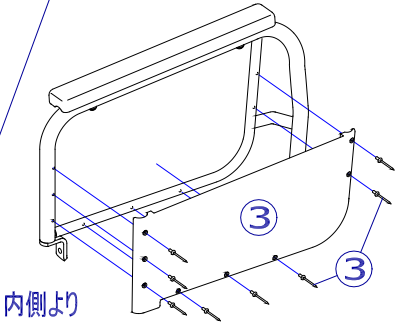

塗装色はロットにより
多少のばらつきがありますが
ご了承ください。

※ ご購入時期により仕様が異なります。
 ・2006年12月頃まで(旧仕様)
 ③アルミ板塗装
 ・2007年1月ごろから
 ③樹脂製黒色

番号	品番	品名	注文単位	一台使用数	見積価格	標準納期	備考
1	X-WA72-001L	REM-3/4/5/6用 跳ね上げ式アームサポートパイプ(左)	1	本	1		
	X-WA72-001R	REM-3/4/5/6用 跳ね上げ式アームサポートパイプ(右)	1	本	1		
	X-WA72-011L	旧REM-3/4/5/6用 跳ね上げ式アームサポートパイプ(左)	1	本	1		
	X-WA72-011R	旧REM-3/4/5/6用 跳ね上げ式アームサポートパイプ(右)	1	本	1		
2	X-PA02-003	樹脂アームサポートパッド	1	本	2		左右共通、ボルト付
3	X-WA72-003L	REM-3/4/5/6用 樹脂側板(左) (リベット付)	1	枚	1		
	X-WA72-003R	REM-3/4/5/6用 樹脂側板(右) (リベット付)	1	枚	1		
	X-WA72-013L	旧REM-3/4/5/6用 アルミ側板(左) (リベット付)	1	枚	1		
	X-WA72-013R	旧REM-3/4/5/6用 アルミ側板(右) (リベット付)	1	枚	1		
4	X-WA72-004	REM-3/4/5/6用 跳ね上げ支点ボルトセット	1	個	2		
5	X-PA03-010	セフティーロック(黒)	1	個	2		
8	X-WA72-008L	REM-3/4/5/6用 跳ね上げ式アームサポート完成(左)	1	本	1		
	X-WA72-008R	REM-3/4/5/6用 跳ね上げ式アームサポート完成(右)	1	本	1		
	X-WA72-018L	旧REM-3/4/5/6用 跳ね上げ式アームサポート完成(左)	1	本	1		
	X-WA72-018R	旧REM-3/4/5/6用 跳ね上げ式アームサポート完成(右)	1	本	1		
		↑ ④支点ボルトが付属します。					