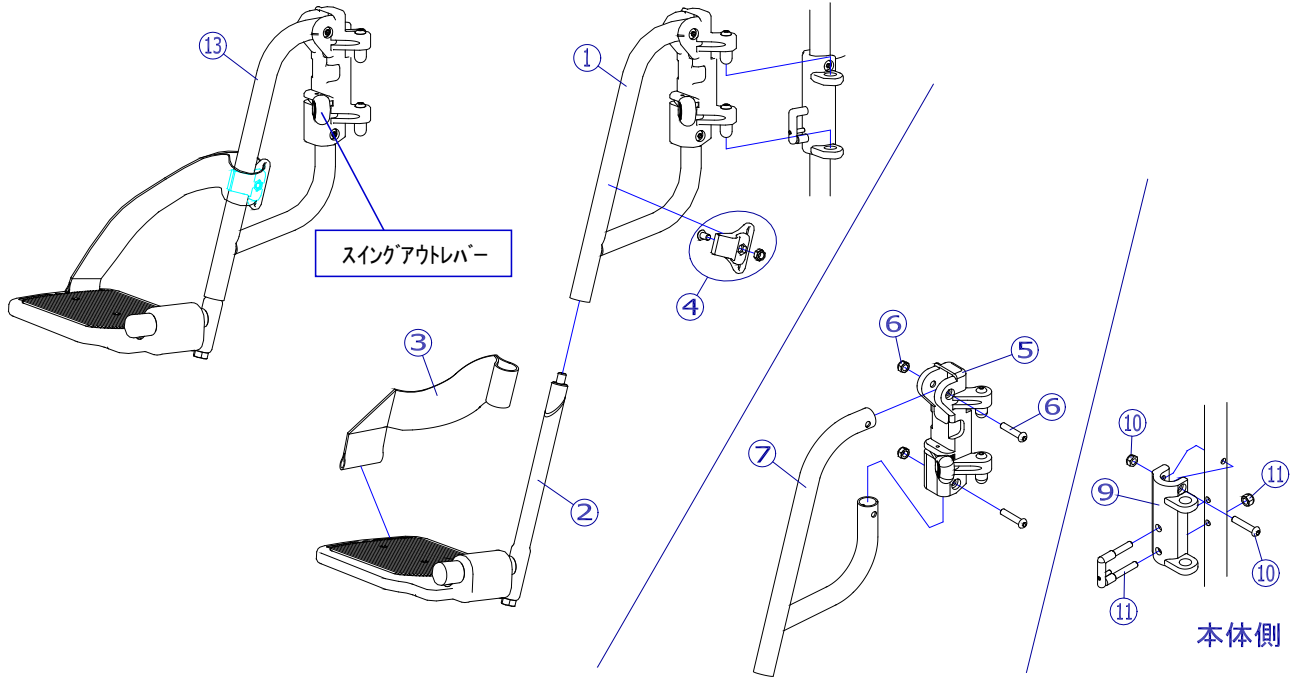

機種名/品名	SA スイングアウト フット・レッグサポート	ページ	XQY- WA54A
--------	------------------------	-----	------------

スイングアウトレバー色違いがあります。
(黒色/オレンジ(橙)色)
ご指定の無い場合は、黒色とさせていただきます。

機種名/品名	SA スイングアウト フット・レッグサポート	ページ	XQY- WA54B
--------	------------------------	-----	------------

番号	品番	品名	注文単位	一台使用数	見積価格	標準納期	備考
1	X-WA54-001L	SA用 スイングアウトフット・レッグサポート(左)	1	本	1		レバー色:黒
	X-WA54-001R	SA用 スイングアウトフット・レッグサポート(右)	1	本	1		
	X-WA54-021L	SA用 スイングアウトフット・レッグサポート【橙レバー】(左)	1	本	1		レバー色:オレンジ
	X-WA54-021R	SA用 スイングアウトフット・レッグサポート【橙レバー】(右)	1	本	1		
2	X-PF02-025L	MXタイプ(LL) φ 15. 9用フットサポート完成(左)	1	本	1		
	X-PF02-025R	MXタイプ(LL) φ 15. 9用フットサポート完成(右)	1	本	1		
3	X-PG01-002L	樹脂スイングアウト用 レッグベルト(左)	1	本	1		
	X-PG01-002R	樹脂スイングアウト用 レッグベルト(右)	1	本	1		
4	X-PG01-020	φ 20用 レッグベルトホルダー	1	個	2		左右共通、ホルト・ナット付
5	X-PG01-005L	樹脂一体型スイングアウトユニット【黒レバー】(左)	1	個	1		レバー色:黒
	X-PG01-005R	樹脂一体型スイングアウトユニット【黒レバー】(右)	1	個	1		
	X-PG01-015L	樹脂一体型スイングアウトユニット【橙レバー】(左)	1	個	1		レバー色:オレンジ
	X-PG01-015R	樹脂一体型スイングアウトユニット【橙レバー】(右)	1	個	1		
6	X-PG01-006	樹脂一体型スイングアウトユニット用固定ボルトセット	1	本	4		ボルト1本、ナット1個
7	X-WF08-007	SA用フット・レッグサポートパイプ	1	本	2		
9	X-PG01-010L	φ 20用 本体側樹脂一体型スイングアウトユニット(A) (左)	1	個	1		↑ ⑩固定ボルト、⑪コの字金具セット(標準A)が付属します。
	X-PG01-010R	φ 20用 本体側樹脂一体型スイングアウトユニット(A) (右)	1	個	1		
10	X-PG01-011	本体側樹脂一体型スイングアウトユニット用固定ボルト	1	個	2		
11	X-PG01-012	本体側樹脂一体型スイングアウトユニット コの字金具セット(標準A)	1	個	2		↑ 六角穴付止めボルト、ナットが付属します。
13	X-WA54-013L	SA用 スイングアウト完成(左) フットサポート付	1	本	1		レバー色:黒
	X-WA54-013R	SA用 スイングアウト完成(右) フットサポート付	1	本	1		
	X-WA54-023L	SA用 スイングアウト完成【橙レバー】(左) フットサポート付	1	本	1		レバー色:オレンジ
	X-WA54-023R	SA用 スイングアウト完成【橙レバー】(右) フットサポート付	1	本	1		
注記							