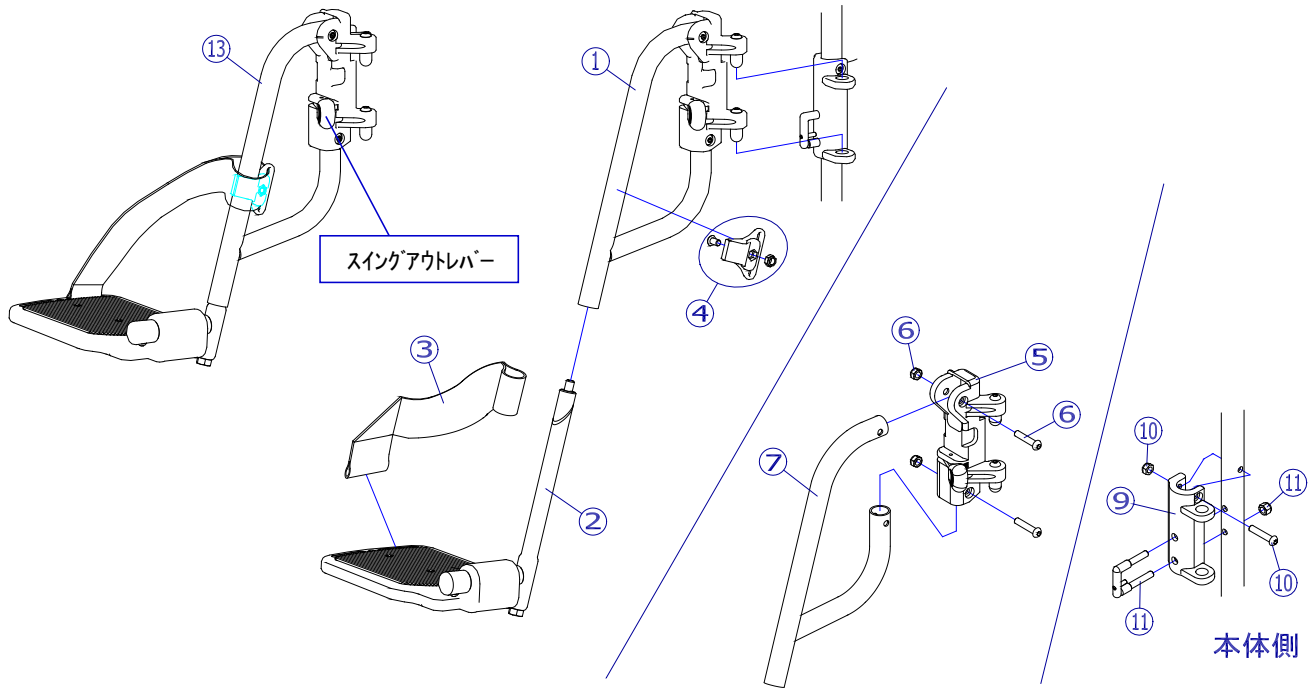

スイングアウトレバー色違いがあります。  
(黒色/オレンジ(橙)色)  
ご指定の無い場合は、黒色とさせていただきます。

| 機種名/品名      |                           | SA スイングアウト フット・レッグサポート   |      |       |      | ページ  | XQY- WA54B    |
|-------------|---------------------------|--|------|-------|------|------|---------------|
| 番号          | 品番                        | 品名   | 注文単位 | 一台使用数 | 見積価格 | 標準納期 | 備考            |
| 1           | X-WA54-001L               | SA用 スイングアウトフット・レッグサポート(左)                                      | 1    | 本     | 1    |      | レバー色:黒        |
|             | X-WA54-001R               | SA用 スイングアウトフット・レッグサポート(右)                                      | 1    | 本     | 1    |      |               |
|             | X-WA54-021L               | SA用 スイングアウトフット・レッグサポート【橙レバー】(左)                                | 1    | 本     | 1    |      | レバー色:オレンジ     |
|             | X-WA54-021R               | SA用 スイングアウトフット・レッグサポート【橙レバー】(右)                                | 1    | 本     | 1    |      |               |
| 2           | X-PF02-025L               | MXタイプ(LL) φ15. 9用フットサポート完成(左)                                  | 1    | 本     | 1    |      |               |
|             | X-PF02-025R               | MXタイプ(LL) φ15. 9用フットサポート完成(右)                                  | 1    | 本     | 1    |      |               |
| 3           | X-PG01-002L               | 樹脂スイングアウト用 レッグベルト(左)   | 1    | 本     | 1    |      |               |
|             | X-PG01-002R               | 樹脂スイングアウト用 レッグベルト(右)   | 1    | 本     | 1    |      |               |
| 4           | X-PG01-020                | φ20用 レッグベルトホルダー  | 1    | 個     | 2    |      | 左右共通、ボルト・ナット付 |
|             | X-PG01-005L               | 樹脂一体型スイングアウトユニット【黒レバー】(左)                                      | 1    | 個     | 1    |      |               |
|             | X-PG01-005R               | 樹脂一体型スイングアウトユニット【黒レバー】(右)                                      | 1    | 個     | 1    |      | レバー色:黒        |
|             | X-PG01-015L               | 樹脂一体型スイングアウトユニット【橙レバー】(左)                                      | 1    | 個     | 1    |      | レバー色:オレンジ     |
| X-PG01-015R | 樹脂一体型スイングアウトユニット【橙レバー】(右) | 1  | 個    | 1     |      |      |               |
| 6           | X-PG01-006                | ↑ ⑥ボルトが付属します。(⑧は組付状態)<br>樹脂一体型スイングアウトユニット用固定ボルトセット             | 1    | 本     | 4    |      | ボルト1本、ナット1個   |
| 7           | X-WA54-007                | SA用フット・レッグサポートパイプ  | 1    | 本     | 2    |      |               |
| 9           | X-PG01-010L               | φ20用 本体側樹脂一体型スイングアウトユニット(A) (左)                                | 1    | 個     | 1    |      |               |
|             | X-PG01-010R               | φ20用 本体側樹脂一体型スイングアウトユニット(A) (右)                                | 1    | 個     | 1    |      |               |
| 10          | X-PG01-011                | ↑ ⑩固定ボルト、⑪コの字金具セット(標準A)が付属します。<br>本体側樹脂一体型スイングアウトユニット(A)用固定ボルト | 1    | 個     | 2    |      |               |
| 11          | X-PG01-012                | 本体側樹脂一体型スイングアウトユニット コの字金具セット(標準A)                              | 1    | 個     | 2    |      |               |
|             |                           | ↑ 六角穴付き止めボルト、ナットが付属します。  |      |       |      |      |               |
| 13          | X-WA54-013L               | SA用 スイングアウト完成(左) フットサポート付                                      | 1    | 本     | 1    |      | レバー色:黒        |
|             | X-WA54-013R               | SA用 スイングアウト完成(右) フットサポート付                                      | 1    | 本     | 1    |      |               |
|             | X-WA54-023L               | SA用 スイングアウト完成【橙レバー】(左) フットサポート付                                | 1    | 本     | 1    |      | レバー色:オレンジ     |
|             | X-WA54-023R               | SA用 スイングアウト完成【橙レバー】(右) フットサポート付                                | 1    | 本     | 1    |      |               |
| 注記          |                           |  |      |       |      |      |               |