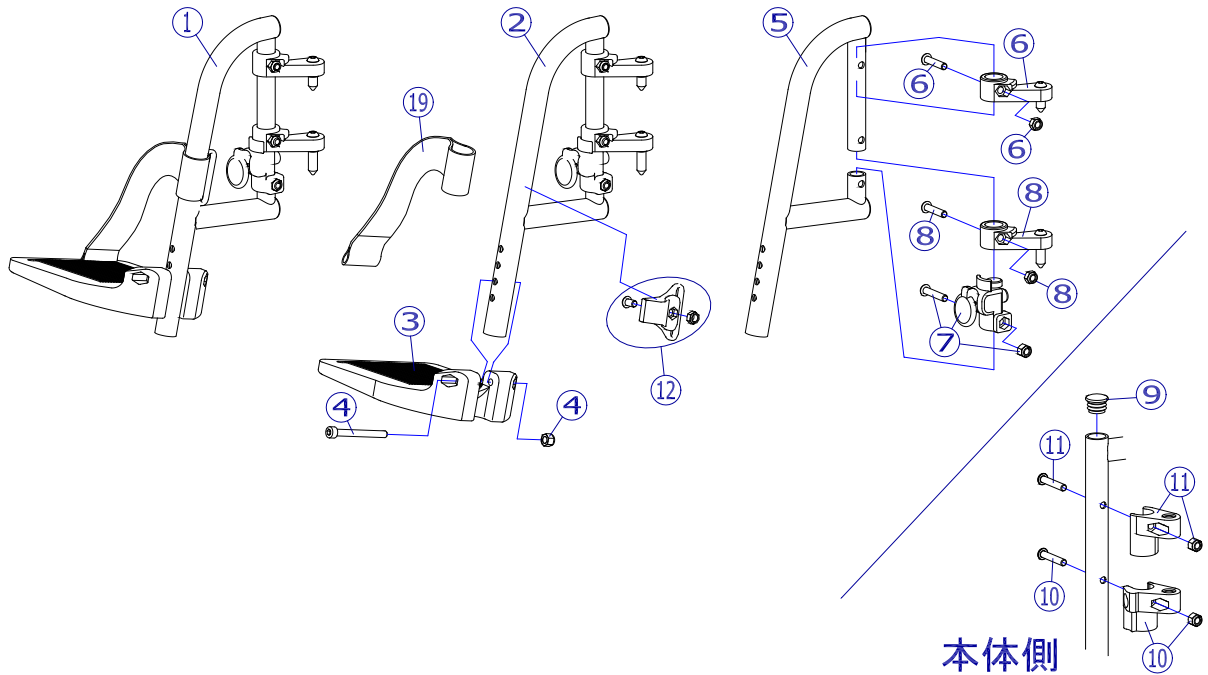

<適合機種>
 MW-SL5B、MW-SL6B

②

番号	品番	品名	注文単位	一台使用数	見積価格	標準納期	備考
1	X-WA39-001L	MW-SL5/6B用 スイングアウト完成(左) フットサポート付	1	個	1		レッグベルト付
	X-WA39-001R	MW-SL5/6B用 スイングアウト完成(右) フットサポート付	1	個	1		
2	X-WA39-002L	MW-SL5/6B用 スイングアウトフット・レッグサポート(左)	1	個	1		
	X-WA39-002R	MW-SL5/6B用 スイングアウトフット・レッグサポート(右)	1	個	1		
3	X-PF04-011	MAタイプフットサポート板 (Mサイズ穴有)	1	枚	2		左右共通、④ボルト付
4	X-PF04-003	MAタイプフットサポート用ボルトセット	1	本	2		
5	X-WA39-005	MW-SL5/6B用 スイング フット・レッグサポートパイプ	1	本	2		左右共通
6	X-WA38-006L	SL用 スイングアウトユニットセット(左上側用)	1	個	1		
	X-WA38-006R	SL用 スイングアウトユニットセット(右上側用)	1	個	1		
7	X-WA38-007L	SL用 スイングアウトロックユニットセット(左側用)	1	個	1		
	X-WA38-007R	SL用 スイングアウトロックユニットセット(右側用)	1	個	1		
8	X-WA38-008L	SL用 スイングアウトユニットセット(左下側用)	1	個	1		
	X-WA38-008R	SL用 スイングアウトユニットセット(右下側用)	1	個	1		
9	X-PA01-101	6分用中栓	1	個	2		
10	X-WA38-010L	SL用 スイングアウトユニット本体側【ロック穴有】セット(左)	1	個	1		
	X-WA38-010R	SL用 スイングアウトユニット本体側【ロック穴有】セット(右)	1	個	1		
11	X-WA38-011L	SL用 スイングアウトユニット本体側セット(左)	1	個	1		
	X-WA38-011R	SL用 スイングアウトユニット本体側セット(右)	1	個	1		
12	X-PG01-019	φ 19用 レッグベルトホルダー	1	個	2		左右共通、ホルト・ナット付
19	X-PG01-002L	樹脂スイングアウト用 レッグベルト(左)	1	本	1		
	X-PG01-002R	樹脂スイングアウト用 レッグベルト(右)	1	本	1		