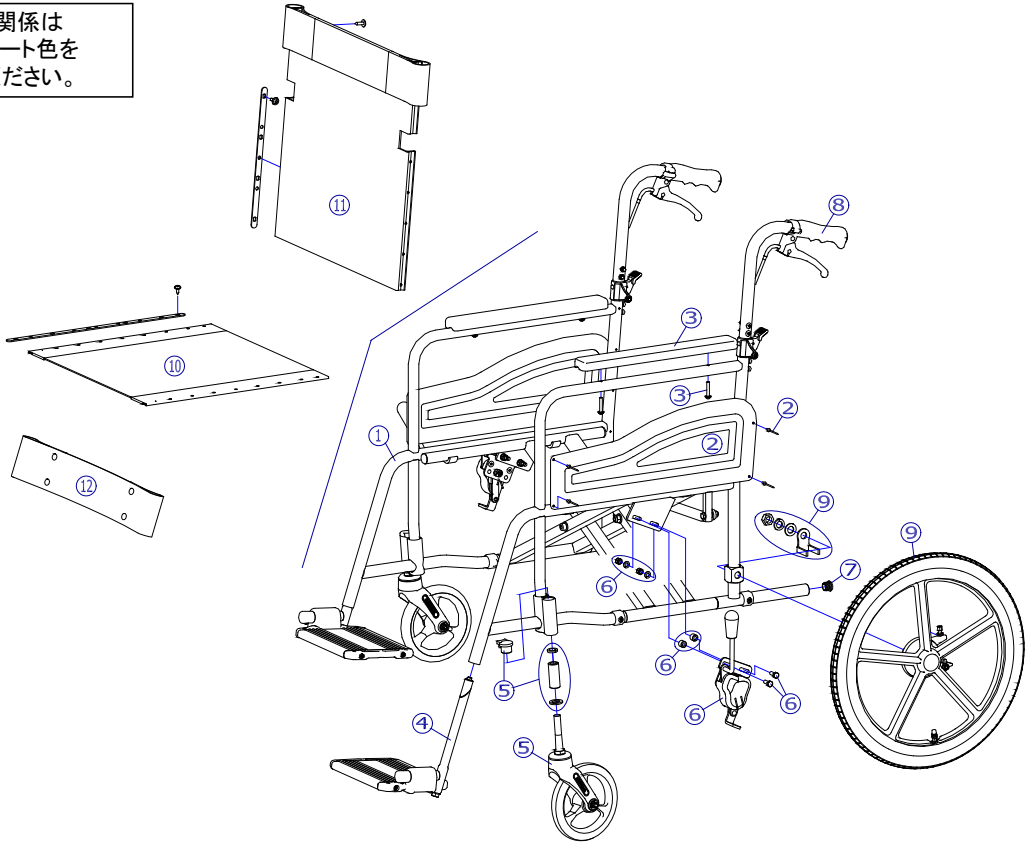

シート関係は
座幅・シート色を
ご確認ください。

番号	品番	品名	注文単位	一台使用数	見積価格	標準納期	備考
10	X-WA06-010-44H51	ARスタンダード幅広用 座シートセット(芯金・シートビス付) 440幅 H-51	1	枚	1		
	X-WA06-010-44S01	ARスタンダード幅広用 座シートセット(芯金・シートビス付) 440幅 S-1	1	枚	1		
	X-WA06-010-44S02	ARスタンダード幅広用 座シートセット(芯金・シートビス付) 440幅 S-2	1	枚	1		
	X-WA06-010-46H51	ARスタンダード幅広用 座シートセット(芯金・シートビス付) 460幅 H-51	1	枚	1		
	X-WA06-010-46S01	ARスタンダード幅広用 座シートセット(芯金・シートビス付) 460幅 S-1	1	枚	1		
	X-WA06-010-46S02	ARスタンダード幅広用 座シートセット(芯金・シートビス付) 460幅 S-2	1	枚	1		
	X-WA06-010-48H51	ARスタンダード幅広用 座シートセット(芯金・シートビス付) 480幅 H-51	1	枚	1		
	X-WA06-010-48S01	ARスタンダード幅広用 座シートセット(芯金・シートビス付) 480幅 S-1	1	枚	1		
	X-WA06-010-48S02	ARスタンダード幅広用 座シートセット(芯金・シートビス付) 480幅 S-2	1	枚	1		
11	X-WA06-011-44H51	ARスタンダード幅広背折れ用 背シートセット(芯金・シートビス付) 440幅 H-51	1	枚	1		
	X-WA06-011-44S01	ARスタンダード幅広背折れ用 背シートセット(芯金・シートビス付) 440幅 S-1	1	枚	1		
	X-WA06-011-44S02	ARスタンダード幅広背折れ用 背シートセット(芯金・シートビス付) 440幅 S-2	1	枚	1		
	X-WA06-011-46H51	ARスタンダード幅広背折れ用 背シートセット(芯金・シートビス付) 460幅 H-51	1	枚	1		
	X-WA06-011-46S01	ARスタンダード幅広背折れ用 背シートセット(芯金・シートビス付) 460幅 S-1	1	枚	1		
	X-WA06-011-46S02	ARスタンダード幅広背折れ用 背シートセット(芯金・シートビス付) 460幅 S-2	1	枚	1		
	X-WA06-011-48H51	ARスタンダード幅広背折れ用 背シートセット(芯金・シートビス付) 480幅 H-51	1	枚	1		
	X-WA06-011-48S01	ARスタンダード幅広背折れ用 背シートセット(芯金・シートビス付) 480幅 S-1	1	枚	1		
	X-WA06-011-48S02	ARスタンダード幅広背折れ用 背シートセット(芯金・シートビス付) 480幅 S-2	1	枚	1		
12	X-WA06-012-44H51	ARスタンダード幅広用 レッグベルト 440幅 H-51	1	本	1		
	X-WA06-012-44S01	ARスタンダード幅広用 レッグベルト 440幅 S-1	1	本	1		
	X-WA06-012-44S02	ARスタンダード幅広用 レッグベルト 440幅 S-2	1	本	1		
	X-WA06-012-46H51	ARスタンダード幅広用 レッグベルト 460幅 H-51	1	本	1		
	X-WA06-012-46S01	ARスタンダード幅広用 レッグベルト 460幅 S-1	1	本	1		
	X-WA06-012-46S02	ARスタンダード幅広用 レッグベルト 460幅 S-2	1	本	1		
	X-WA06-012-48H51	ARスタンダード幅広用 レッグベルト 480幅 H-51	1	本	1		
	X-WA06-012-48S01	ARスタンダード幅広用 レッグベルト 480幅 S-1	1	本	1		
	X-WA06-012-48S02	ARスタンダード幅広用 レッグベルト 480幅 S-2	1	本	1		
注記