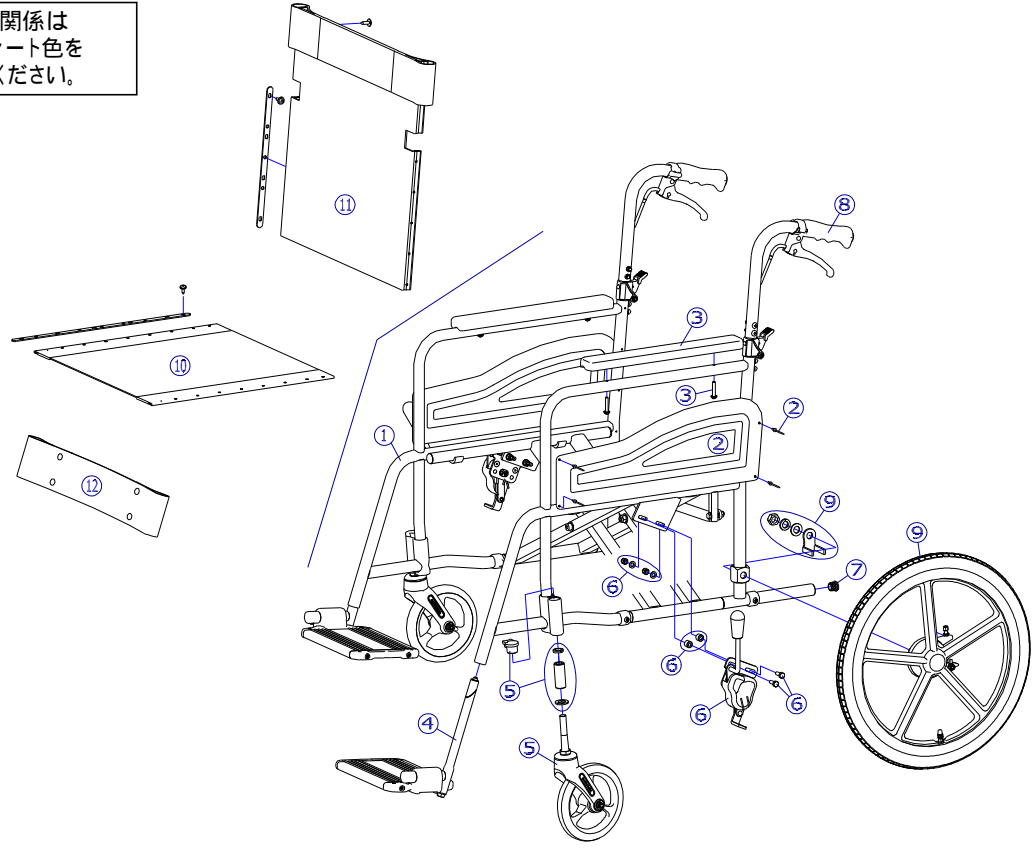

シート関係は
座幅・シート色を
ご確認ください。

番号	品番	品名	注文単位	一台使用数	見積価格	標準納期	備考
10	X-WA06-010-44H51	ARスタンダード幅広用 座シートセット(芯金・シートビス付) 440幅 H-51	1 枚	1			
	X-WA06-010-44S01	ARスタンダード幅広用 座シートセット(芯金・シートビス付) 440幅 S-1	1 枚	1			
	X-WA06-010-44S02	ARスタンダード幅広用 座シートセット(芯金・シートビス付) 440幅 S-2	1 枚	1			
	X-WA06-010-46H51	ARスタンダード幅広用 座シートセット(芯金・シートビス付) 460幅 H-51	1 枚	1			
	X-WA06-010-46S01	ARスタンダード幅広用 座シートセット(芯金・シートビス付) 460幅 S-1	1 枚	1			
	X-WA06-010-46S02	ARスタンダード幅広用 座シートセット(芯金・シートビス付) 460幅 S-2	1 枚	1			
	X-WA06-010-48H51	ARスタンダード幅広用 座シートセット(芯金・シートビス付) 480幅 H-51	1 枚	1			
	X-WA06-010-48S01	ARスタンダード幅広用 座シートセット(芯金・シートビス付) 480幅 S-1	1 枚	1			
X-WA06-010-48S02	ARスタンダード幅広用 座シートセット(芯金・シートビス付) 480幅 S-2	1 枚	1				
11	X-WA06-011-44H51	ARスタンダード幅広背折れ用 背シートセット(芯金・シートビス付) 440幅 H-51	1 枚	1			
	X-WA06-011-44S01	ARスタンダード幅広背折れ用 背シートセット(芯金・シートビス付) 440幅 S-1	1 枚	1			
	X-WA06-011-44S02	ARスタンダード幅広背折れ用 背シートセット(芯金・シートビス付) 440幅 S-2	1 枚	1			
	X-WA06-011-46H51	ARスタンダード幅広背折れ用 背シートセット(芯金・シートビス付) 460幅 H-51	1 枚	1			
	X-WA06-011-46S01	ARスタンダード幅広背折れ用 背シートセット(芯金・シートビス付) 460幅 S-1	1 枚	1			
	X-WA06-011-46S02	ARスタンダード幅広背折れ用 背シートセット(芯金・シートビス付) 460幅 S-2	1 枚	1			
	X-WA06-011-48H51	ARスタンダード幅広背折れ用 背シートセット(芯金・シートビス付) 480幅 H-51	1 枚	1			
	X-WA06-011-48S01	ARスタンダード幅広背折れ用 背シートセット(芯金・シートビス付) 480幅 S-1	1 枚	1			
X-WA06-011-48S02	ARスタンダード幅広背折れ用 背シートセット(芯金・シートビス付) 480幅 S-2	1 枚	1				
12	X-WA06-012-44H51	ARスタンダード幅広用 レッグベルト 440幅 H-51	1 本	1			
	X-WA06-012-44S01	ARスタンダード幅広用 レッグベルト 440幅 S-1	1 本	1			
	X-WA06-012-44S02	ARスタンダード幅広用 レッグベルト 440幅 S-2	1 本	1			
	X-WA06-012-46H51	ARスタンダード幅広用 レッグベルト 460幅 H-51	1 本	1			
	X-WA06-012-46S01	ARスタンダード幅広用 レッグベルト 460幅 S-1	1 本	1			
	X-WA06-012-46S02	ARスタンダード幅広用 レッグベルト 460幅 S-2	1 本	1			
	X-WA06-012-48H51	ARスタンダード幅広用 レッグベルト 480幅 H-51	1 本	1			
	X-WA06-012-48S01	ARスタンダード幅広用 レッグベルト 480幅 S-1	1 本	1			
X-WA06-012-48S02	ARスタンダード幅広用 レッグベルト 480幅 S-2	1 本	1				
注記