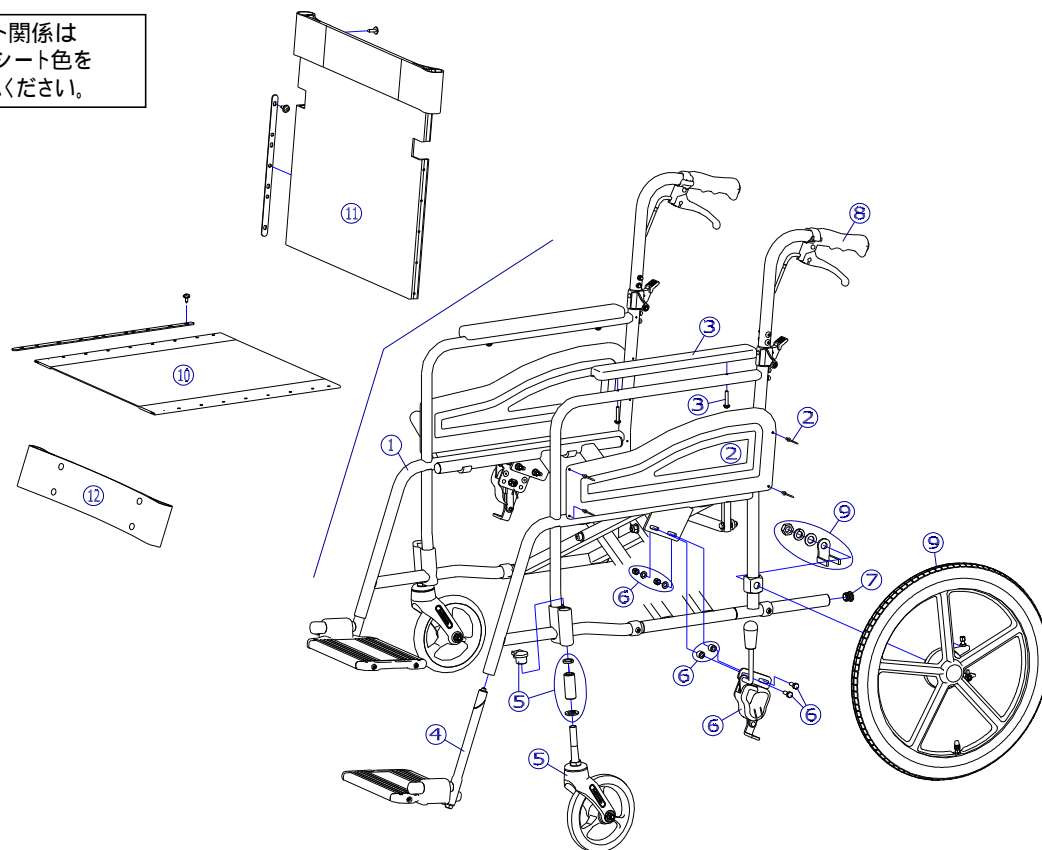

シート関係は
座幅・シート色を
ご確認ください。

番号	品番	品名	注文単位	一台使用数	見積価格	標準納期	備考
1	---	本体フレーム	---	---	---		
2	X-WA01-002	AR用 側板セット(リベット付)	1	枚	2		左右共通
3	X-PA02-003	樹脂アームサポートパッド	1	本	2		ボルト付、左右共通
4	X-PF03-022L	RWタイプフットサポート完成 (AR-280 / 380用) (左)	1	枚	1		
	X-PF03-022R	RWタイプフットサポート完成 (AR-280 / 380用) (右)	1	枚	1		
5	X-PC03-010	6インチソリッドキャスト Bセット	1	個	2		
キャスタ輪	X-PC03-022	6インチソリッドキャスト輪(ボルト付セット)	1	個	2		ボルト付
	X-PB01-026L	平型鉄タックルブレーキ[ドラム車輪用] (左)	1	個	1		ボルト付
6	X-PB01-026R	平型鉄タックルブレーキ[ドラム車輪用] (右)	1	個	1		
7	X-PA01-101	6分用中栓	1	個	2		22×t2.8用
8	X-PA01-004	DXグリップ	1	本	2		接着剤必要
	接着剤で取付けていただく事を推奨しております。						
9	X-PD07-021L-2BA	16×1-3/8 ドラム車輪(樹脂タイプ) [2B-A]完成(左)	1	本	1		ワイヤー無
	X-PD07-021R-2BA	16×1-3/8 ドラム車輪(樹脂タイプ) [2B-A]完成(右)	1	本	1		
	X-WA07-006L-2BA	16×1-3/8 ドラム車輪(樹脂タイプ) [2B-A]完成(左) 標準ワイヤーNo.4付	1	本	1		ワイヤー有
	X-WA07-006R-2BA	16×1-3/8 ドラム車輪(樹脂タイプ) [2B-A]完成(右) 標準ワイヤーNo.4付	1	本	1		
標準はエアタイヤ仕様となります。							
タイヤなど	X-PD07-002	16×1-3/8 タイヤのみ	1	本	2		
	X-PD07-005	16×1-3/8 チューブ+スーパーバルブ セット	1	本	2		スーパーバルブセット付
	X-PD07-006	16×1-3/8 タイヤ+チューブセット	1	本	2		スーパーバルブセット付
	X-PA04-004	標準ワイヤー No.4	1	本	2		
注記	次ページへ続く						