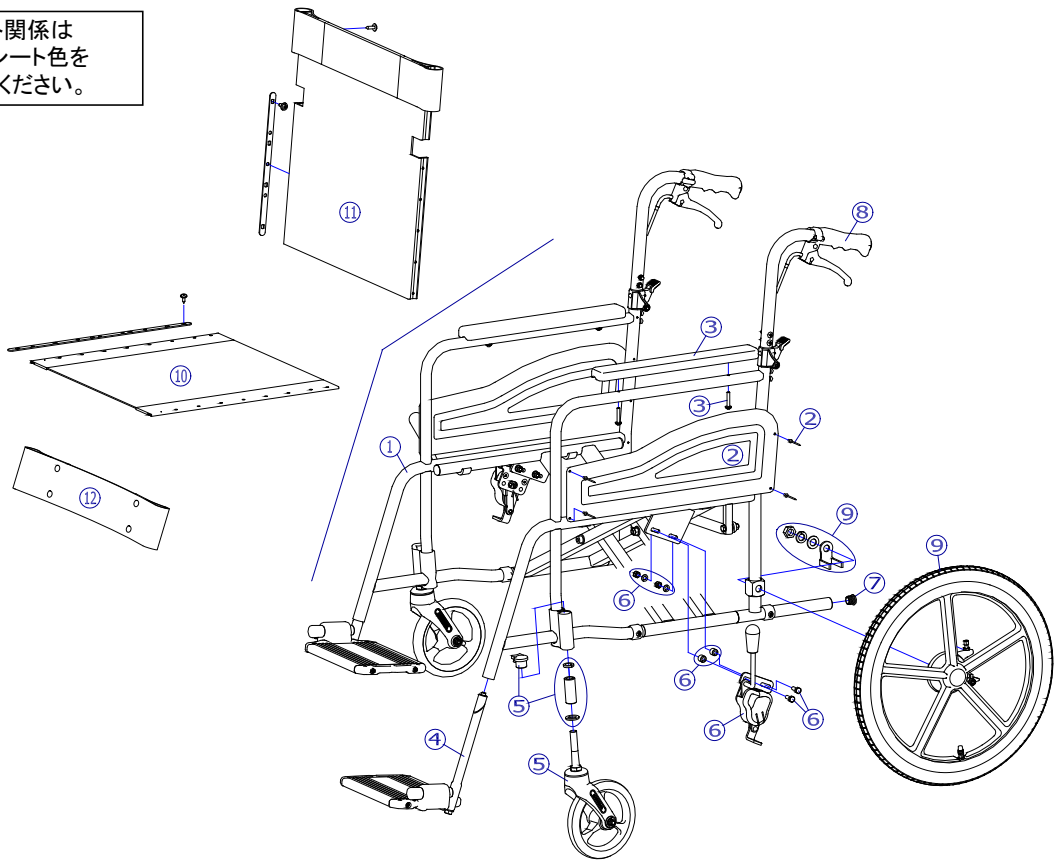

シート関係は
座幅・シート色を
ご確認ください。

機種名／品名		AR-380 車いす				ページ	XQY- WA07B	
番号	品番	品名	注文単位	一台使用数	見積価格	標準納期	備考	
1	---	本体フレーム	---	---	---			
2	X-WA01-002	AR用 側板セット(リベット付)	1	枚	2		左右共通	
3	X-PA02-003	樹脂アームサポートパッド	1	本	2		ボルト付、左右共通	
4	X-PF03-022L	RWタイプフットサポート完成 (AR-280/380用) (左)	1	枚	1			
	X-PF03-022R	RWタイプフットサポート完成 (AR-280/380用) (右)	1	枚	1			
5	X-PC03-010	6インチソリッドキャスト Bセット	1	個	2			
キャスタ輪	X-PC03-022	6インチソリッドキャスト輪(ボルト付セット)	1	個	2		ボルト付	
6	X-PB01-026L	平型鉄タックルブレーキ【ドラム車輪用】(左)	1	個	1		ボルト付	
	X-PB01-026R	平型鉄タックルブレーキ【ドラム車輪用】(右)	1	個	1			
7	X-PA01-101	6分用中栓	1	個	2		φ22×t2.8用	
8	X-PA01-004	DXグリップ	1	本	2		接着剤必要	
		↑ 接着剤で取付けていただく事を推奨しております。						
9	X-PD07-021L-2BA	16×1-3/8 ドラム車輪(樹脂タイプ)【2B-A】完成(左)	1	本	1		ワイヤー無	
	X-PD07-021R-2BA	16×1-3/8 ドラム車輪(樹脂タイプ)【2B-A】完成(右)	1	本	1			
	X-WA03-009L-2BA	16×1-3/8 ドラム車輪(樹脂タイプ)【2B-A】完成(左) 標準ワイヤーNo. 4付	1	本	1		ワイヤー有	
	X-WA03-009R-2BA	16×1-3/8 ドラム車輪(樹脂タイプ)【2B-A】完成(右) 標準ワイヤーNo. 4付	1	本	1			
		↑ 標準はエアタイヤ仕様となります。						
タイヤなど	X-PD07-002	16×1-3/8 タイヤのみ	1	本	2			
	X-PD07-005	16×1-3/8 チューブ+スーパーバルブ セット	1	本	2		スーパーバルブセット付	
	X-PD07-006	16×1-3/8 タイヤ+チューブセット	1	本	2		スーパーバルブセット付	
	X-PA04-004	標準ワイヤー No. 4	1	本	2			
注記	次ページへ続く							