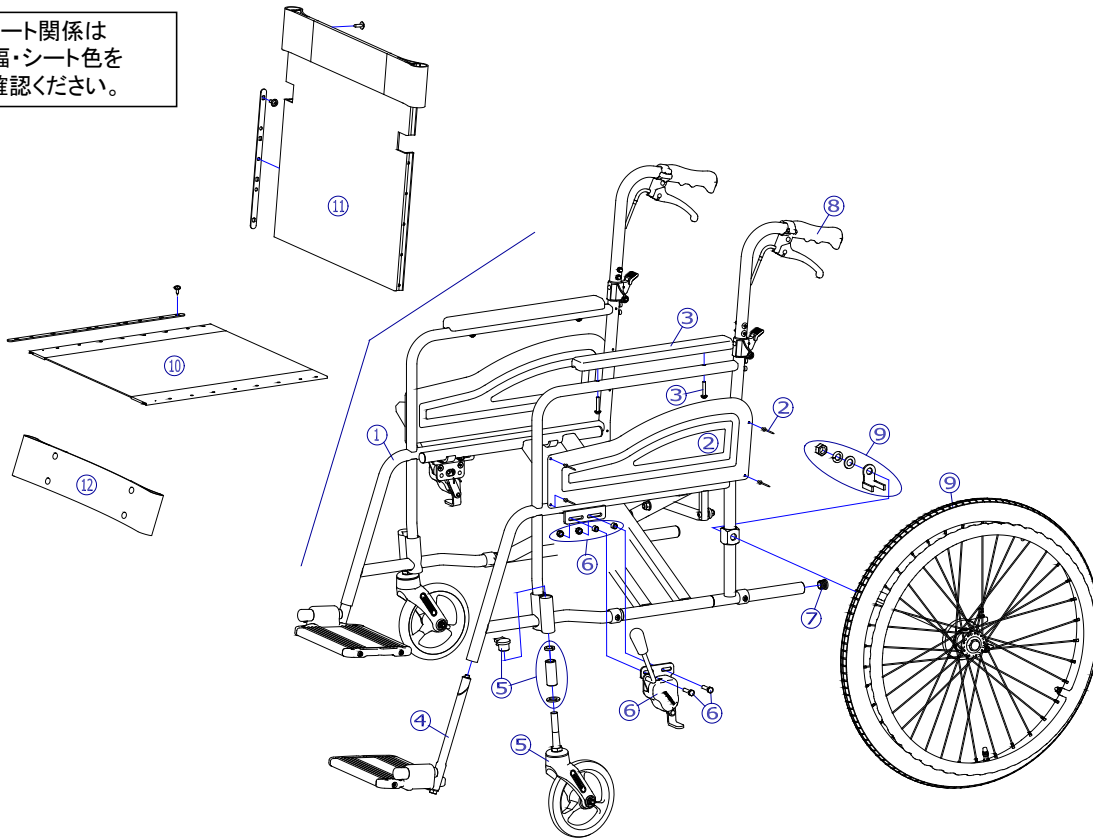

シート関係は
座幅・シート色を
ご確認ください。

番号	品番	品名	注文単位	一台使用数	見積価格	標準納期	備考
10	X-WA06-010-44H51	ARスタンダード幅広用 座シートセット(芯金・シートビス付) 440幅 H-51	1 枚	1			
	X-WA06-010-44S01	ARスタンダード幅広用 座シートセット(芯金・シートビス付) 440幅 S-1	1 枚	1			
	X-WA06-010-44S02	ARスタンダード幅広用 座シートセット(芯金・シートビス付) 440幅 S-2	1 枚	1			
	X-WA06-010-46H51	ARスタンダード幅広用 座シートセット(芯金・シートビス付) 460幅 H-51	1 枚	1			
	X-WA06-010-46S01	ARスタンダード幅広用 座シートセット(芯金・シートビス付) 460幅 S-1	1 枚	1			
	X-WA06-010-46S02	ARスタンダード幅広用 座シートセット(芯金・シートビス付) 460幅 S-2	1 枚	1			
	X-WA06-010-48H51	ARスタンダード幅広用 座シートセット(芯金・シートビス付) 480幅 H-51	1 枚	1			
	X-WA06-010-48S01	ARスタンダード幅広用 座シートセット(芯金・シートビス付) 480幅 S-1	1 枚	1			
	X-WA06-010-48S02	ARスタンダード幅広用 座シートセット(芯金・シートビス付) 480幅 S-2	1 枚	1			
11	X-WA06-011-44H51	ARスタンダード幅広背折れ用 背シートセット(芯金・シートビス付) 440幅 H-51	1 枚	1			
	X-WA06-011-44S01	ARスタンダード幅広背折れ用 背シートセット(芯金・シートビス付) 440幅 S-1	1 枚	1			
	X-WA06-011-44S02	ARスタンダード幅広背折れ用 背シートセット(芯金・シートビス付) 440幅 S-2	1 枚	1			
	X-WA06-011-46H51	ARスタンダード幅広背折れ用 背シートセット(芯金・シートビス付) 460幅 H-51	1 枚	1			
	X-WA06-011-46S01	ARスタンダード幅広背折れ用 背シートセット(芯金・シートビス付) 460幅 S-1	1 枚	1			
	X-WA06-011-46S02	ARスタンダード幅広背折れ用 背シートセット(芯金・シートビス付) 460幅 S-2	1 枚	1			
12	X-WA06-012-44H51	ARスタンダード幅広用 レッグベルト 440幅 H-51	1 本	1			
	X-WA06-012-44S01	ARスタンダード幅広用 レッグベルト 440幅 S-1	1 本	1			
	X-WA06-012-44S02	ARスタンダード幅広用 レッグベルト 440幅 S-2	1 本	1			
	X-WA06-012-46H51	ARスタンダード幅広用 レッグベルト 460幅 H-51	1 本	1			
	X-WA06-012-46S01	ARスタンダード幅広用 レッグベルト 460幅 S-1	1 本	1			
	X-WA06-012-46S02	ARスタンダード幅広用 レッグベルト 460幅 S-2	1 本	1			
	X-WA06-012-48H51	ARスタンダード幅広用 レッグベルト 480幅 H-51	1 本	1			
	X-WA06-012-48S01	ARスタンダード幅広用 レッグベルト 480幅 S-1	1 本	1			
X-WA06-012-48S02	ARスタンダード幅広用 レッグベルト 480幅 S-2	1 本	1				
注記