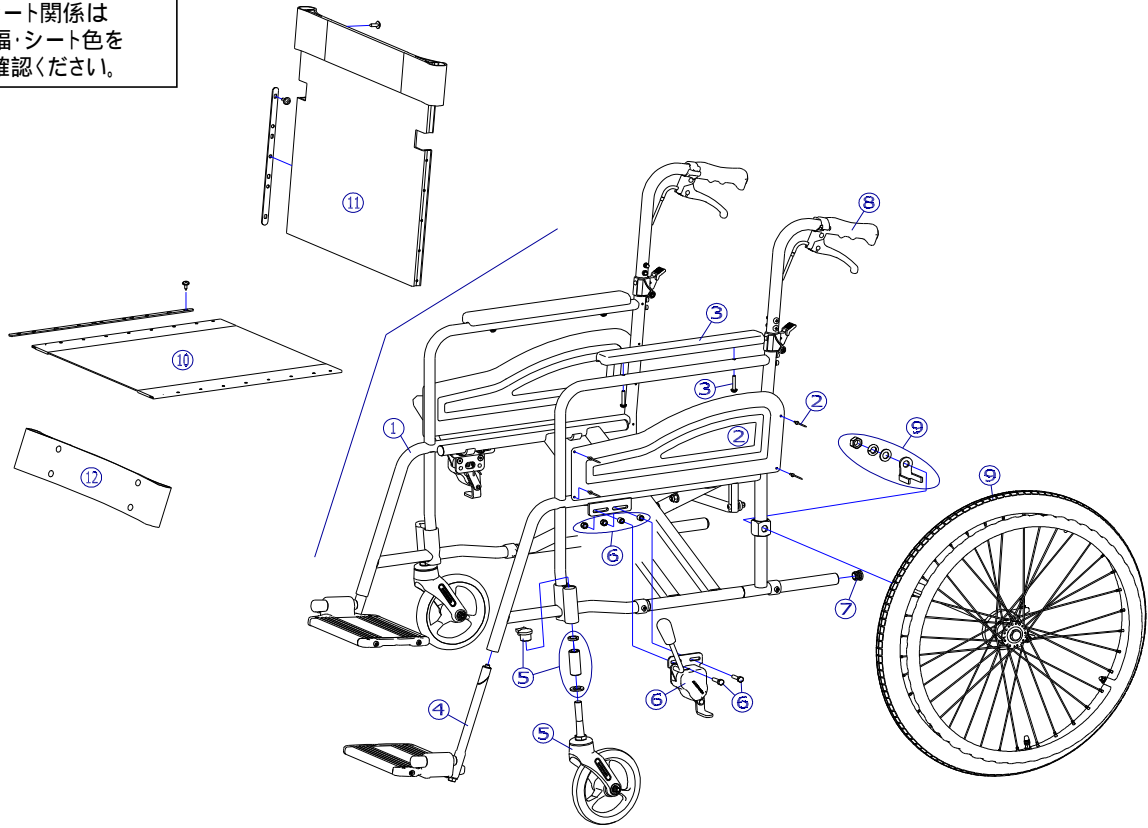

シート関係は
座幅・シート色を
ご確認ください。

機種名 / 品名		AR-280 車いす					ページ	XQY- WA06B
番号	品番	品名	注文単位	一台使用数	見積価格	標準納期	備考	
1	---	本体フレーム	---	---	---			
2	X-WA01-002	AR用(側板セット(リベット付))	1 枚	2			左右共通	
3	X-PA02-003	樹脂アームサポートパッド	1 本	2			ボルト付、左右共通	
4	X-PF03-022L	RWタイプフットサポート完成 (AR - 280 / 380用) (左)	1 枚	1				
	X-PF03-022R	RWタイプフットサポート完成 (AR - 280 / 380用) (右)	1 枚	1				
5	X-PC03-010	6インチソリッドキャスタ Bセット	1 個	2				
キャスタ輪	X-PC03-022	6インチソリッドキャスタ輪 (ボルト付セット)	1 個	2			ボルト付	
6	X-PB01-026L	平型鉄タックルブレーキ【ドラム車輪用】(左)	1 個	1			ボルト付	
	X-PB01-026R	平型鉄タックルブレーキ【ドラム車輪用】(右)	1 個	1				
7	X-PA01-101	6分用中栓	1 個	2			22 x t2.8用	
8	X-PA01-004	DXグリップ	1 本	2			接着剤必要	
接着剤で取付けていただく事を推奨しております。								
9	X-PD12-021L-2BA	22 x 1 - 3 / 8 ドラム車輪【2B - A】完成 (左)	1 本	1			ワイヤー無	
	X-PD12-021R-2BA	22 x 1 - 3 / 8 ドラム車輪【2B - A】完成 (右)	1 本	1				
	X-WA06-009L-2BA	22 x 1 - 3 / 8 ドラム車輪【2B - A】完成 (左) 標準ワイヤーNo.2付	1 本	1			ワイヤー有	
	X-WA06-009R-2BA	22 x 1 - 3 / 8 ドラム車輪【2B - A】完成 (右) 標準ワイヤーNo.2付	1 本	1				
標準はエアタイヤ仕様となります。								
タイヤなど	X-PD12-002	22 x 1 - 3 / 8 タイヤのみ	1 本	2				
	X-PD12-005	22 x 1 - 3 / 8 チューブ+フラップセット	1 本	2			スーパーバルブセット付	
	X-PD12-006	22 x 1 - 3 / 8 タイヤ+チューブ+フラップセット	1 本	2			スーパーバルブセット付	
	X-PA04-002	標準ワイヤー No.2	1 本	2				
注記	次ページへ続く							