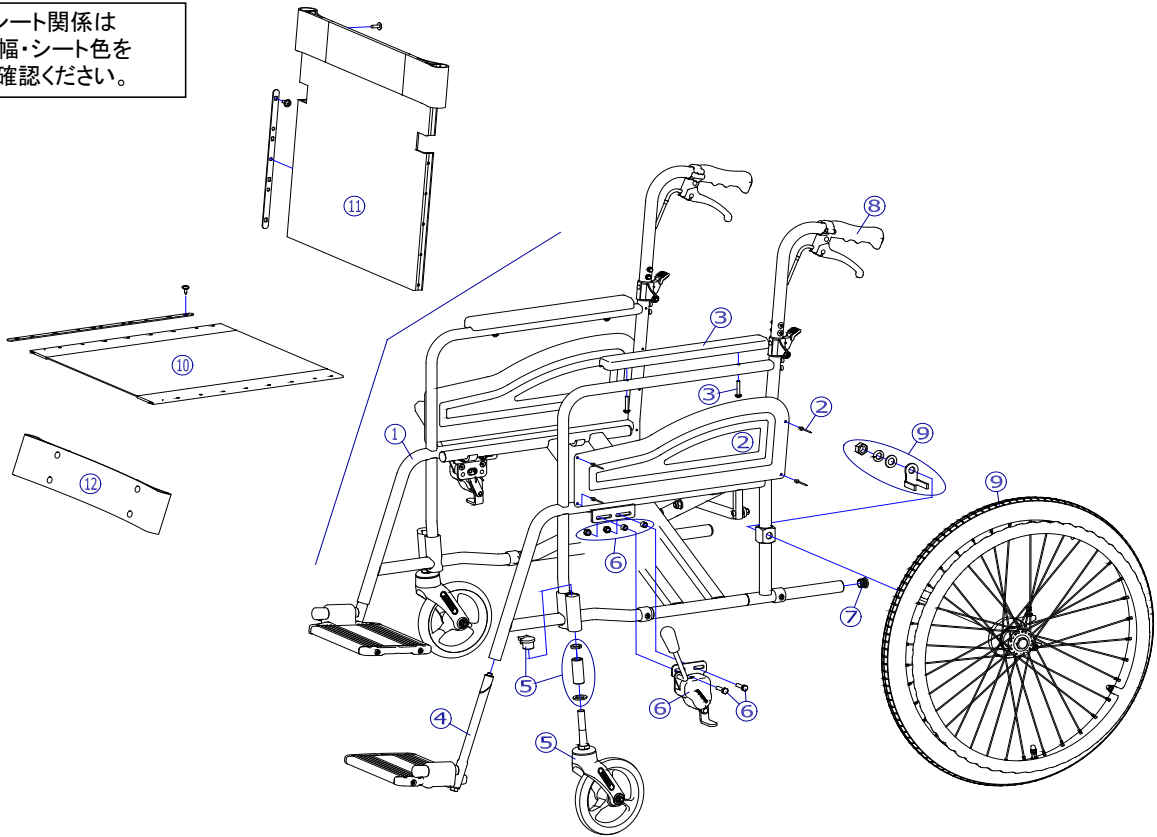

シート関係は
座幅・シート色を
ご確認ください。

機種名/品名		AR-280 車いす				ページ	XQY- WA06B	
番号	品番	品名	注文単位	一台使用数	見積価格	標準納期	備考	
1	---	本体フレーム	---	---	---			
2	X-WA01-002	AR用 側板セット(リベット付)	1 枚	2			左右共通	
3	X-PA02-003	樹脂アームサポートパッド	1 本	2			ボルト付、左右共通	
4	X-PF03-022L	RWタイプフットサポート完成 (AR-280/380用) (左)	1 枚	1				
	X-PF03-022R	RWタイプフットサポート完成 (AR-280/380用) (右)	1 枚	1				
5	X-PC03-010	6インチソリッドキャスタ Bセット	1 個	2				
キャスタ輪	X-PC03-022	6インチソリッドキャスタ輪(ボルト付セット)	1 個	2			ボルト付	
6	X-PB01-026L	平型鉄タックルブレーキ【ドラム車輪用】(左)	1 個	1			ボルト付	
	X-PB01-026R	平型鉄タックルブレーキ【ドラム車輪用】(右)	1 個	1				
7	X-PA01-101	6分用中栓	1 個	2			φ22×t2.8用	
8	X-PA01-004	DXグリップ	1 本	2			接着剤必要	
		↑ 接着剤で取付けていただく事を推奨しております。						
9	X-PD12-021L-2BA	22×1-3/8 ドラム車輪【2B-A】完成(左)	1 本	1			ワイヤー無	
	X-PD12-021R-2BA	22×1-3/8 ドラム車輪【2B-A】完成(右)	1 本	1				
	X-WA02-009L-2BA	22×1-3/8 ドラム車輪【2B-A】完成(左) 標準ワイヤーNo. 2付	1 本	1			ワイヤー有	
	X-WA02-009R-2BA	22×1-3/8 ドラム車輪【2B-A】完成(右) 標準ワイヤーNo. 2付	1 本	1				
		↑ 標準はエアータイヤ仕様となります。						
タイヤなど	X-PD12-002	22×1-3/8 タイヤのみ	1 本	2				
	X-PD12-005	22×1-3/8 チューブ+フラップセット	1 本	2			スーパーバルブセット付	
	X-PD12-006	22×1-3/8 タイヤ+チューブ+フラップセット	1 本	2			スーパーバルブセット付	
	X-PA04-002	標準ワイヤー No. 2	1 本	2				
注記	次ページへ続く							