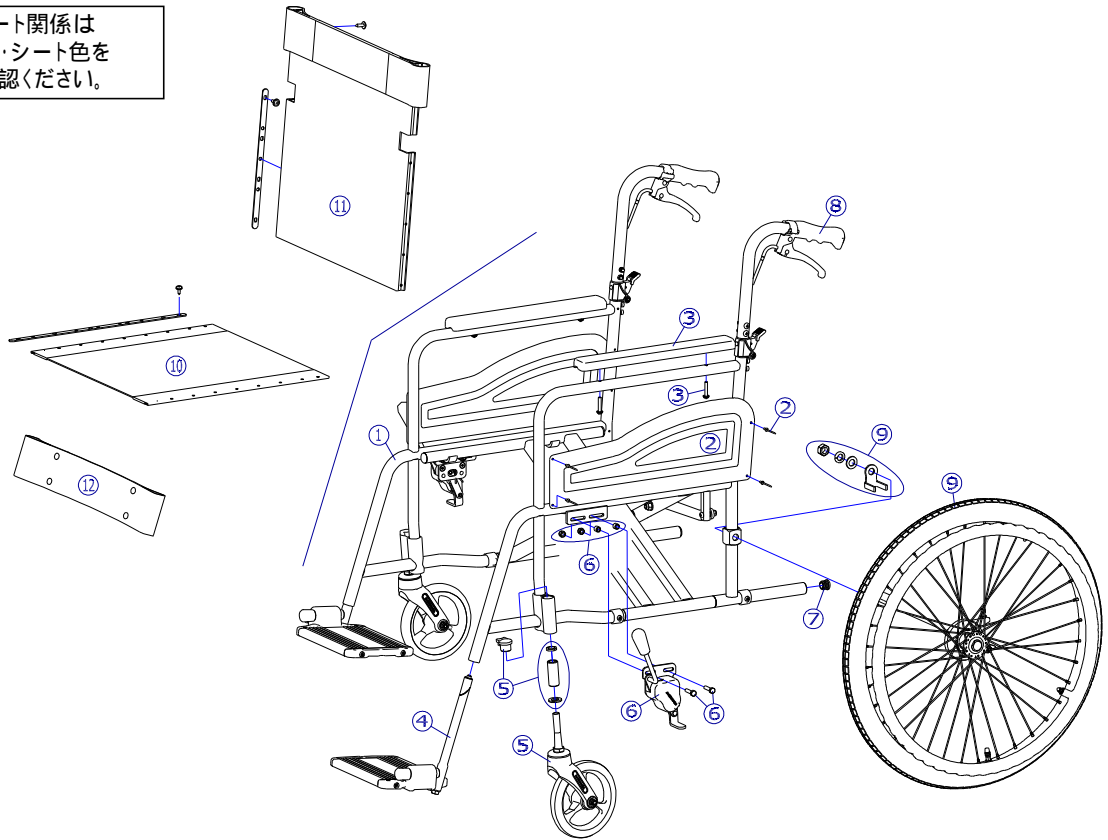

シート関係は
座幅・シート色を
ご確認ください。

番号	品番	品名	注文単位	一台使用数	見積価格	標準納期	備考
10	X-WA06-010-44H51	ARスタンダード幅広用 座シートセット(芯金・シートビス付) 440幅 H-51	1 枚	1			
	X-WA06-010-44S01	ARスタンダード幅広用 座シートセット(芯金・シートビス付) 440幅 S-1	1 枚	1			
	X-WA06-010-44S02	ARスタンダード幅広用 座シートセット(芯金・シートビス付) 440幅 S-2	1 枚	1			
	X-WA06-010-46H51	ARスタンダード幅広用 座シートセット(芯金・シートビス付) 460幅 H-51	1 枚	1			
	X-WA06-010-46S01	ARスタンダード幅広用 座シートセット(芯金・シートビス付) 460幅 S-1	1 枚	1			
	X-WA06-010-46S02	ARスタンダード幅広用 座シートセット(芯金・シートビス付) 460幅 S-2	1 枚	1			
	X-WA06-010-48H51	ARスタンダード幅広用 座シートセット(芯金・シートビス付) 480幅 H-51	1 枚	1			
	X-WA06-010-48S01	ARスタンダード幅広用 座シートセット(芯金・シートビス付) 480幅 S-1	1 枚	1			
X-WA06-010-48S02	ARスタンダード幅広用 座シートセット(芯金・シートビス付) 480幅 S-2	1 枚	1				
11	X-WA06-011-44H51	ARスタンダード幅広背折れ用 背シートセット(芯金・シートビス付) 440幅 H-51	1 枚	1			
	X-WA06-011-44S01	ARスタンダード幅広背折れ用 背シートセット(芯金・シートビス付) 440幅 S-1	1 枚	1			
	X-WA06-011-44S02	ARスタンダード幅広背折れ用 背シートセット(芯金・シートビス付) 440幅 S-2	1 枚	1			
	X-WA06-011-46H51	ARスタンダード幅広背折れ用 背シートセット(芯金・シートビス付) 460幅 H-51	1 枚	1			
	X-WA06-011-46S01	ARスタンダード幅広背折れ用 背シートセット(芯金・シートビス付) 460幅 S-1	1 枚	1			
	X-WA06-011-46S02	ARスタンダード幅広背折れ用 背シートセット(芯金・シートビス付) 460幅 S-2	1 枚	1			
	X-WA06-011-48H51	ARスタンダード幅広背折れ用 背シートセット(芯金・シートビス付) 480幅 H-51	1 枚	1			
	X-WA06-011-48S01	ARスタンダード幅広背折れ用 背シートセット(芯金・シートビス付) 480幅 S-1	1 枚	1			
X-WA06-011-48S02	ARスタンダード幅広背折れ用 背シートセット(芯金・シートビス付) 480幅 S-2	1 枚	1				
12	X-WA06-012-44H51	ARスタンダード幅広用 レッグベルト 440幅 H-51	1 本	1			
	X-WA06-012-44S01	ARスタンダード幅広用 レッグベルト 440幅 S-1	1 本	1			
	X-WA06-012-44S02	ARスタンダード幅広用 レッグベルト 440幅 S-2	1 本	1			
	X-WA06-012-46H51	ARスタンダード幅広用 レッグベルト 460幅 H-51	1 本	1			
	X-WA06-012-46S01	ARスタンダード幅広用 レッグベルト 460幅 S-1	1 本	1			
	X-WA06-012-46S02	ARスタンダード幅広用 レッグベルト 460幅 S-2	1 本	1			
	X-WA06-012-48H51	ARスタンダード幅広用 レッグベルト 480幅 H-51	1 本	1			
	X-WA06-012-48S01	ARスタンダード幅広用 レッグベルト 480幅 S-1	1 本	1			
X-WA06-012-48S02	ARスタンダード幅広用 レッグベルト 480幅 S-2	1 本	1				
注記